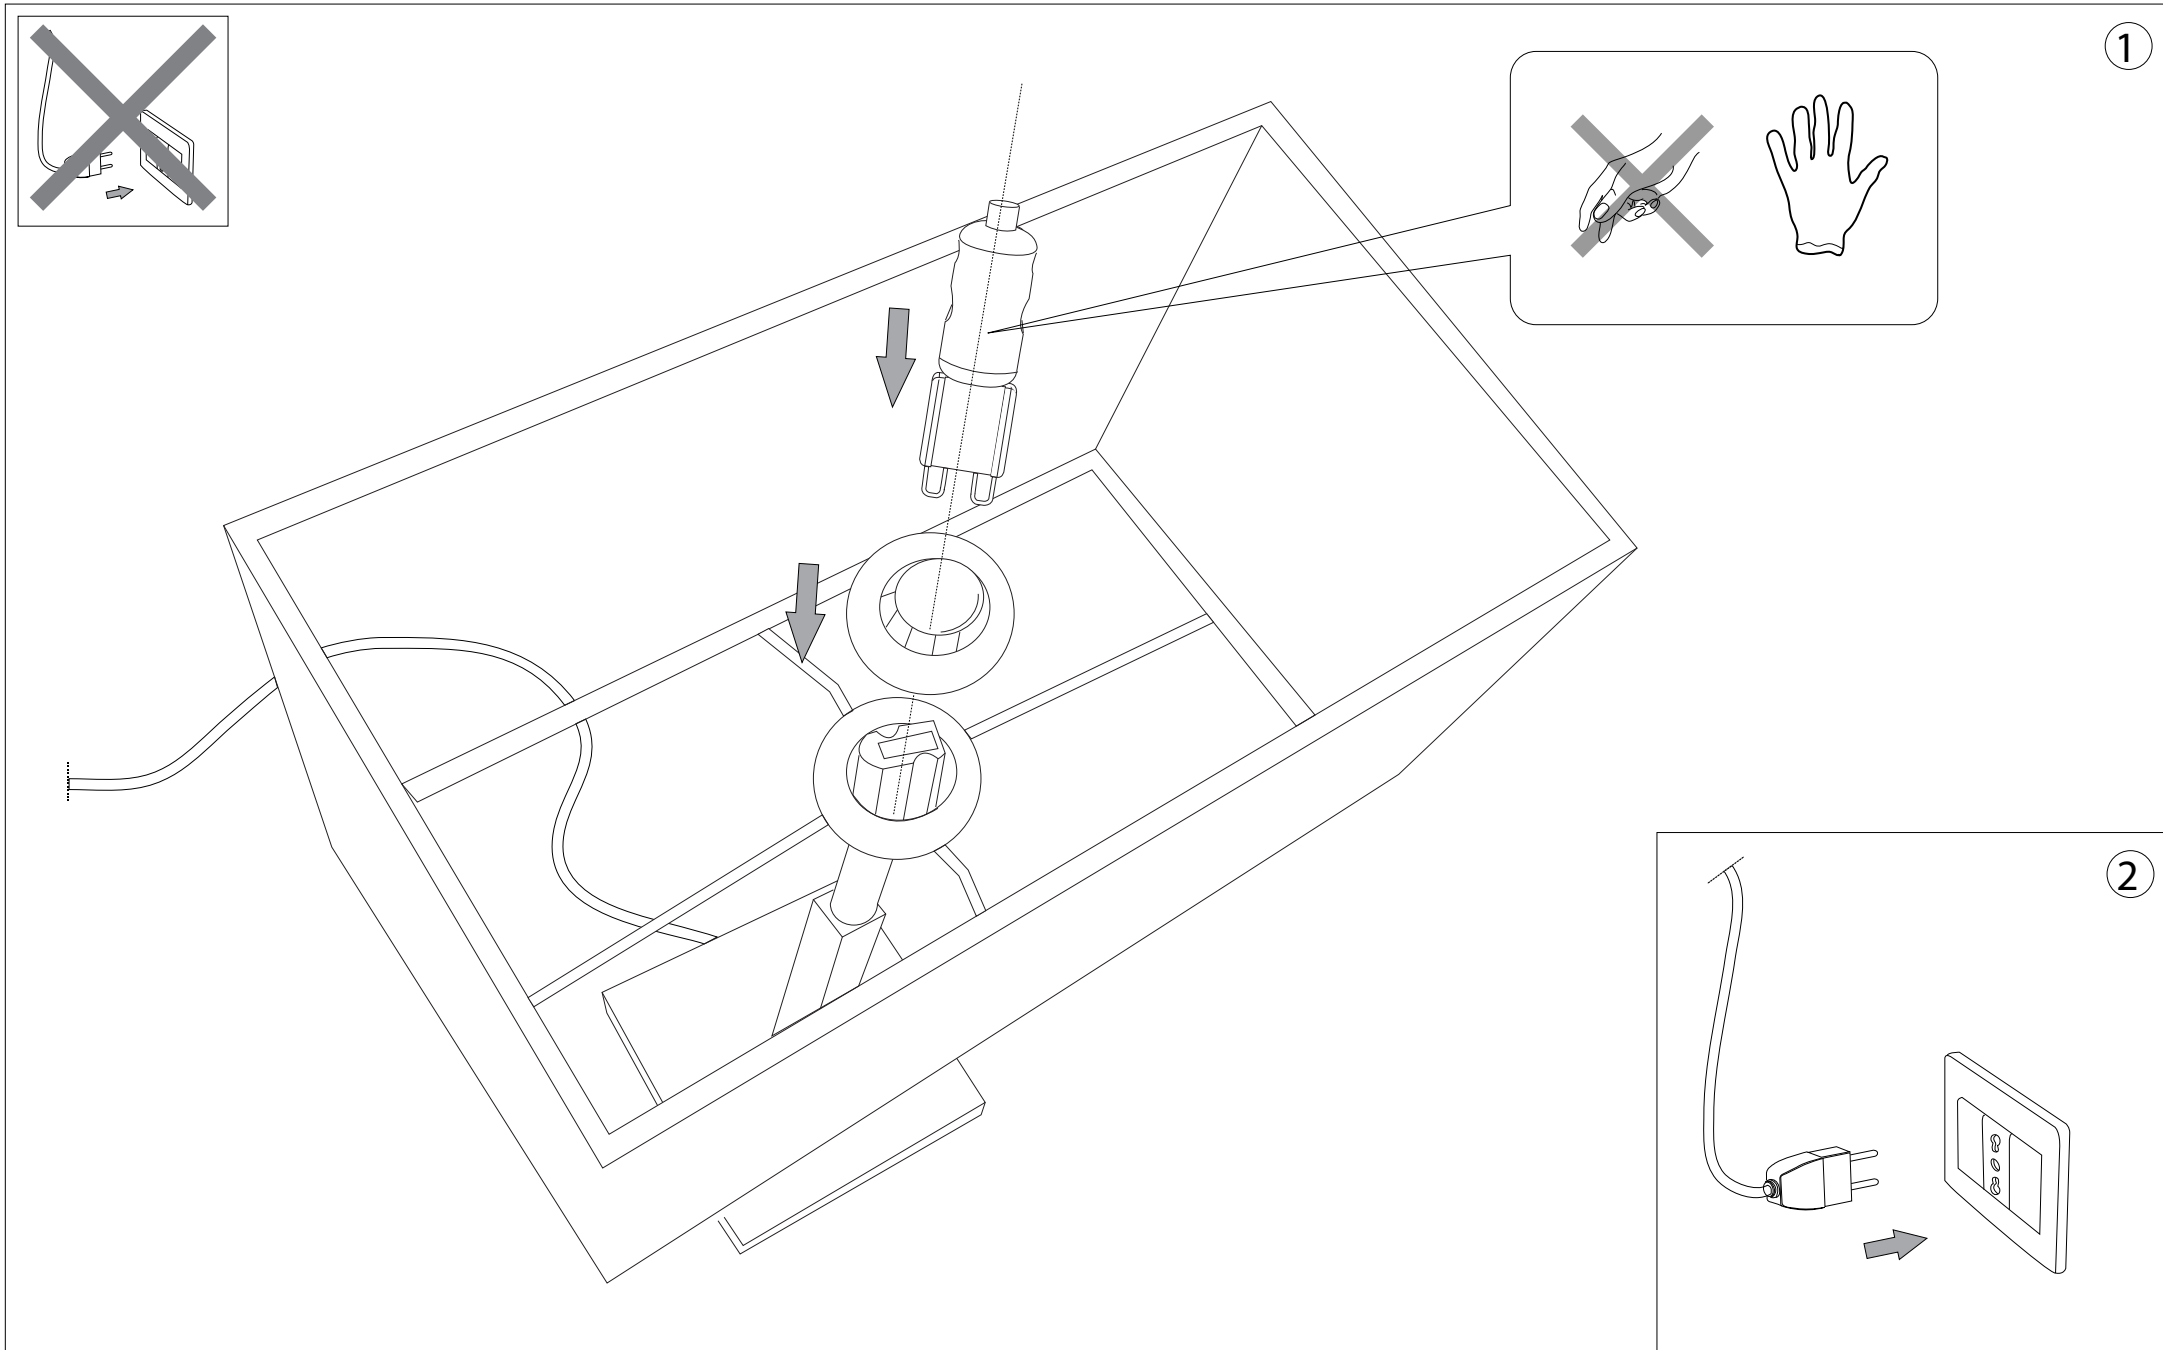

**ESEGUIRE LE OPERAZIONI DI MONTAGGIO, SEGUENDO L'ORDINE NUMERICO PROGRESSIVO.
FOLLOW THE ASSEMBLY INSTRUCTIONS BY READING THE NUMERICAL PROGRESSION**

L'installazione di questo apparecchio deve essere effettuata da personale qualificato
The lighting fitting should be installed by a qualified electrician

La sicurezza di questo apparecchio è garantita solo con l'uso appropriato di queste istruzioni pertanto è necessario conservarle.
The safety and reliability are guaranteed only when installation instructions are properly followed. Please retain this instruction sheet for future reference.