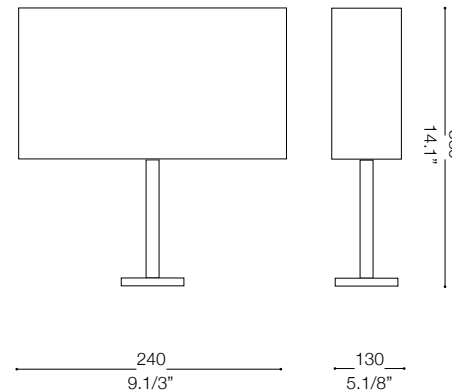

IDEAL LUX[®]

Kronplatz TL1

Lampada da tavolo
Table lamp
Lampe de table
Tischlampe
Lámpara de sobremesa
Настольные лампы

max 1 x 40W G9 / 240V
- 8021696110875 CANVAS

IDEAL LUX[®]

IDEAL LUX s.r.l.
Via Taglio Destro 32
30035 Mirano (VE) Italy
WWW.ideal-lux.com

IDEAL LUX Warehouse
Via delle Industrie, 8/D
30036 Santa Maria di Sala (Venezia)
8.00 - 12.00 / 13.30 - 17.00

**ESEGUIRE LE OPERAZIONI DI MONTAGGIO, SEGUENDO L'ORDINE NUMERICO PROGRESSIVO.
FOLLOW THE ASSEMBLY INSTRUCTIONS BY READING THE NUMERICAL PROGRESSION**