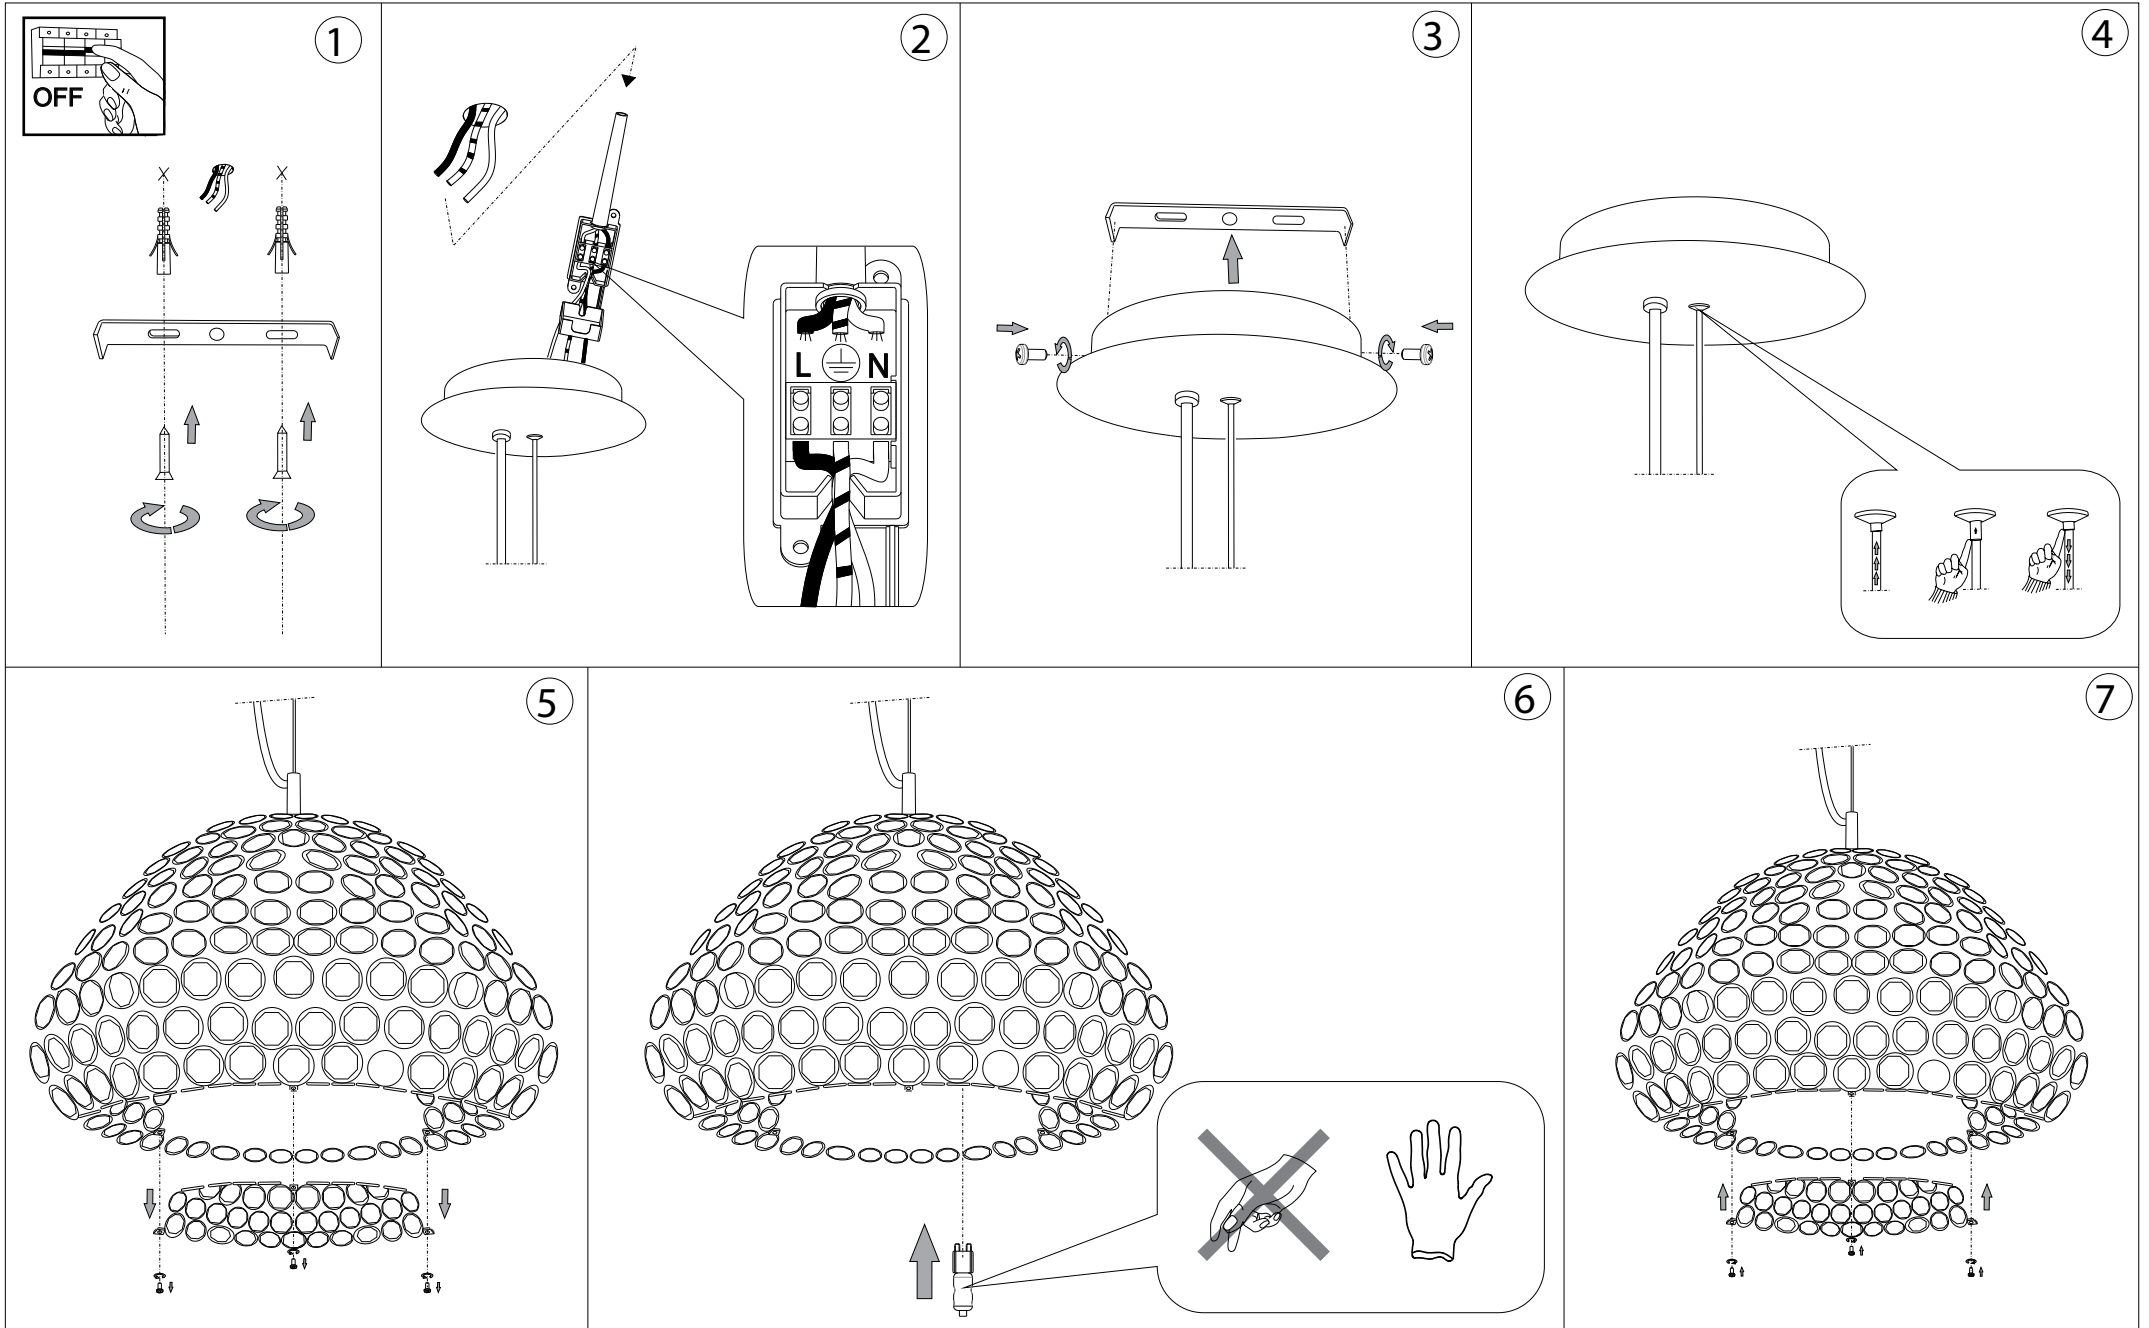

ESEGUIRE LE OPERAZIONI DI MONTAGGIO, SEGUENDO L'ORDINE NUMERICO PROGRESSIVO.
FOLLOW THE ASSEMBLY INSTRUCTIONS BY READING THE NUMERICAL PROGRESSION

La sicurezza di questo apparecchio è garantita solo con l'uso appropriato di queste istruzioni pertanto è necessario conservarle.
The safety and reliability are guaranteed only when installation instructions are properly followed. Please retain this instruction sheet for future reference.