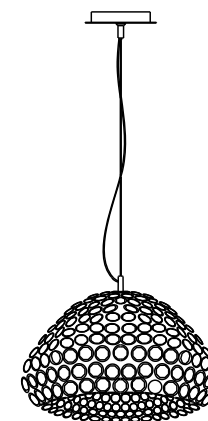

IDEAL LUX[®]

King SP10

Lampada a sospensione
Suspension lamp
Suspension
Pendelleuchte
Lámpara colgante
Люстры и подвесы

max 10 x 40W G9 / 240 V
- 8021696073286 CROMO
- 8021696073293 ORO

360 - 1500
14.1/8" - 59"

Ø455
Ø18.1/8"

IDEAL LUX[®]

IDEAL LUX s.r.l.
Via Taglio Destro 32
30035 Mirano (VE) Italy
WWW.ideal-lux.com

IDEAL LUX Warehouse
Via delle Industrie, 8/D
30036 Santa Maria di Sala (Venezia)
8.00 - 12.00 / 13.30 - 17.00