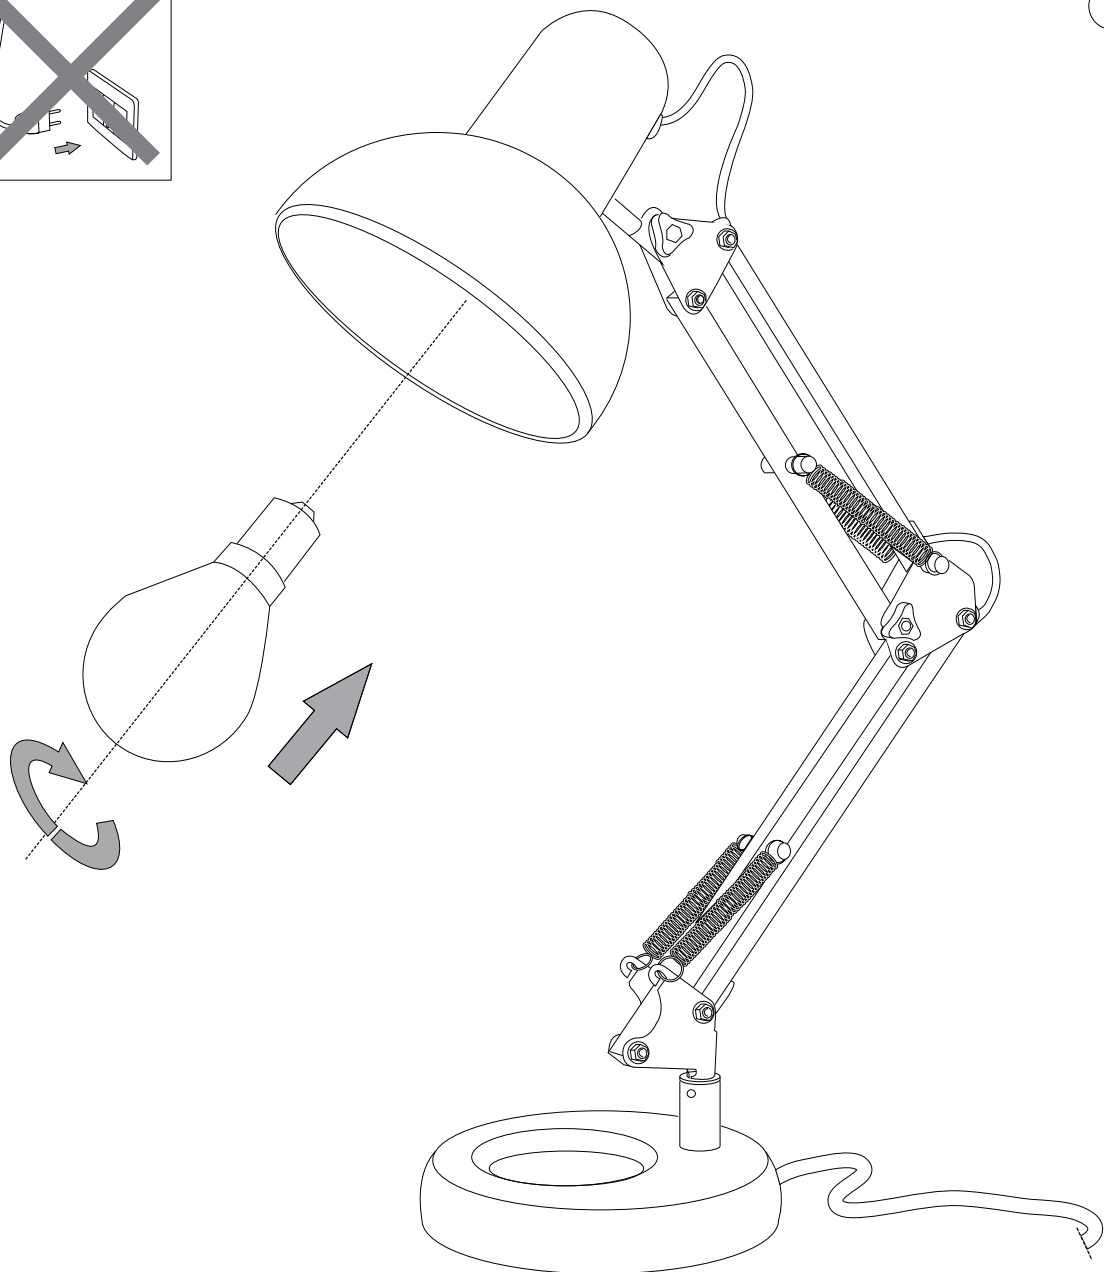

IDEAL LUX[®]

Kelly TL1

Lampada da tavolo
Table lamp
Lampe de table
Tischlampe
Lámpara de sobremesa
Настольные лампы

max 1 x 60W E27 / 240V
-8021696108087 ARGENTO
- 8021696108117 BIANCO
- 8021696108100 CROMO
- 8021696108094 NERO

Ø170
Ø6.1"

650
25.1/3"

IDEAL LUX[®]

IDEAL LUX s.r.l.
Via Taglio Destro 32
30035 Mirano (VE) Italy
WWW.ideal-lux.com

IDEAL LUX Warehouse
Via delle Industrie, 8/D
30036 Santa Maria di Sala (Venezia)
8.00 - 12.00 / 13.30 - 17.00

ESEGUIRE LE OPERAZIONI DI MONTAGGIO, SEGUENDO L'ORDINE NUMERICO PROGRESSIVO.
FOLLOW THE ASSEMBLY INSTRUCTIONS BY READING THE NUMERICAL PROGRESSION

L'installazione di questo apparecchio deve essere effettuata da personale qualificato
The lighting fitting should be installed by a qualified electrician