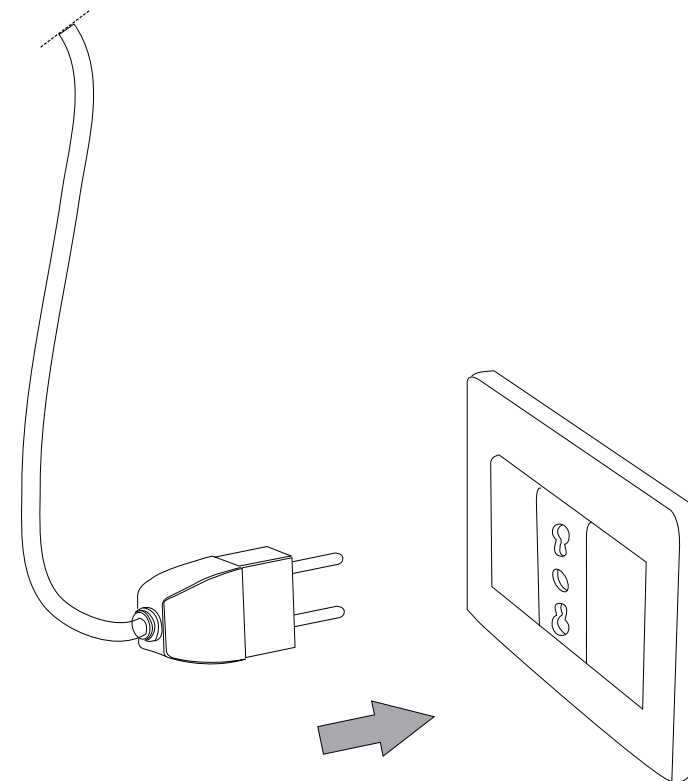

2

La sicurezza di questo apparecchio è garantita solo con l'uso appropriato di queste istruzioni pertanto è necessario conservarle.
The safety and reliability are guaranteed only when installation instructions are properly followed. Please retain this instruction sheet for future reference.