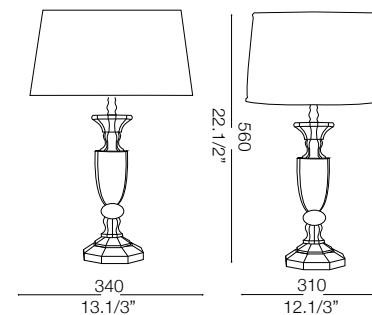

IDEAL LUX[®]

Kate-3 TL1 Square/Round

Lampada da tavolo
Table lamp
Lampe de table
Tischlampe
Lámpara de sobremesa
Настольные лампы

max 1 x 60W E27 / 240V
- 8021696110516 TRASPARENTE - SQUARE
- 8021696122878 TRASPARENTE - ROUND