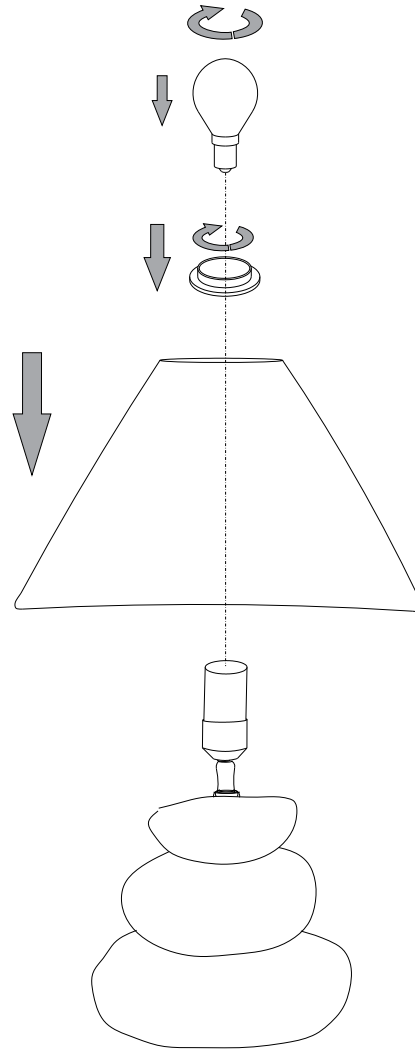

IDEAL LUX®

K2 TL1

Lampada da tavolo
Table lamp
Lampe de table
Tischlampe
Lámpara de sobremesa
Настольные лампы

max 1 x 40W E14 / 240V
- 8021696035093 BIANCO
- 8021696035031 BLU
- 8021696035024 ROSSO

265
10.5/8"

Ø200
Ø7.7/8"

IDEAL LUX®

IDEAL LUX s.r.l.
Via Taglio Destro 32
30035 Mirano (VE) Italy
WWW.ideal-lux.com

IDEAL LUX Warehouse
Via delle Industrie, 8/D
30036 Santa Maria di Sala (Venezia)
8.00 - 12.00 / 13.30 - 17.00

ESEGUIRE LE OPERAZIONI DI MONTAGGIO, SEGUENDO L'ORDINE NUMERICO PROGRESSIVO.
FOLLOW THE ASSEMBLY INSTRUCTIONS BY READING THE NUMERICAL PROGRESSION

①

②

③