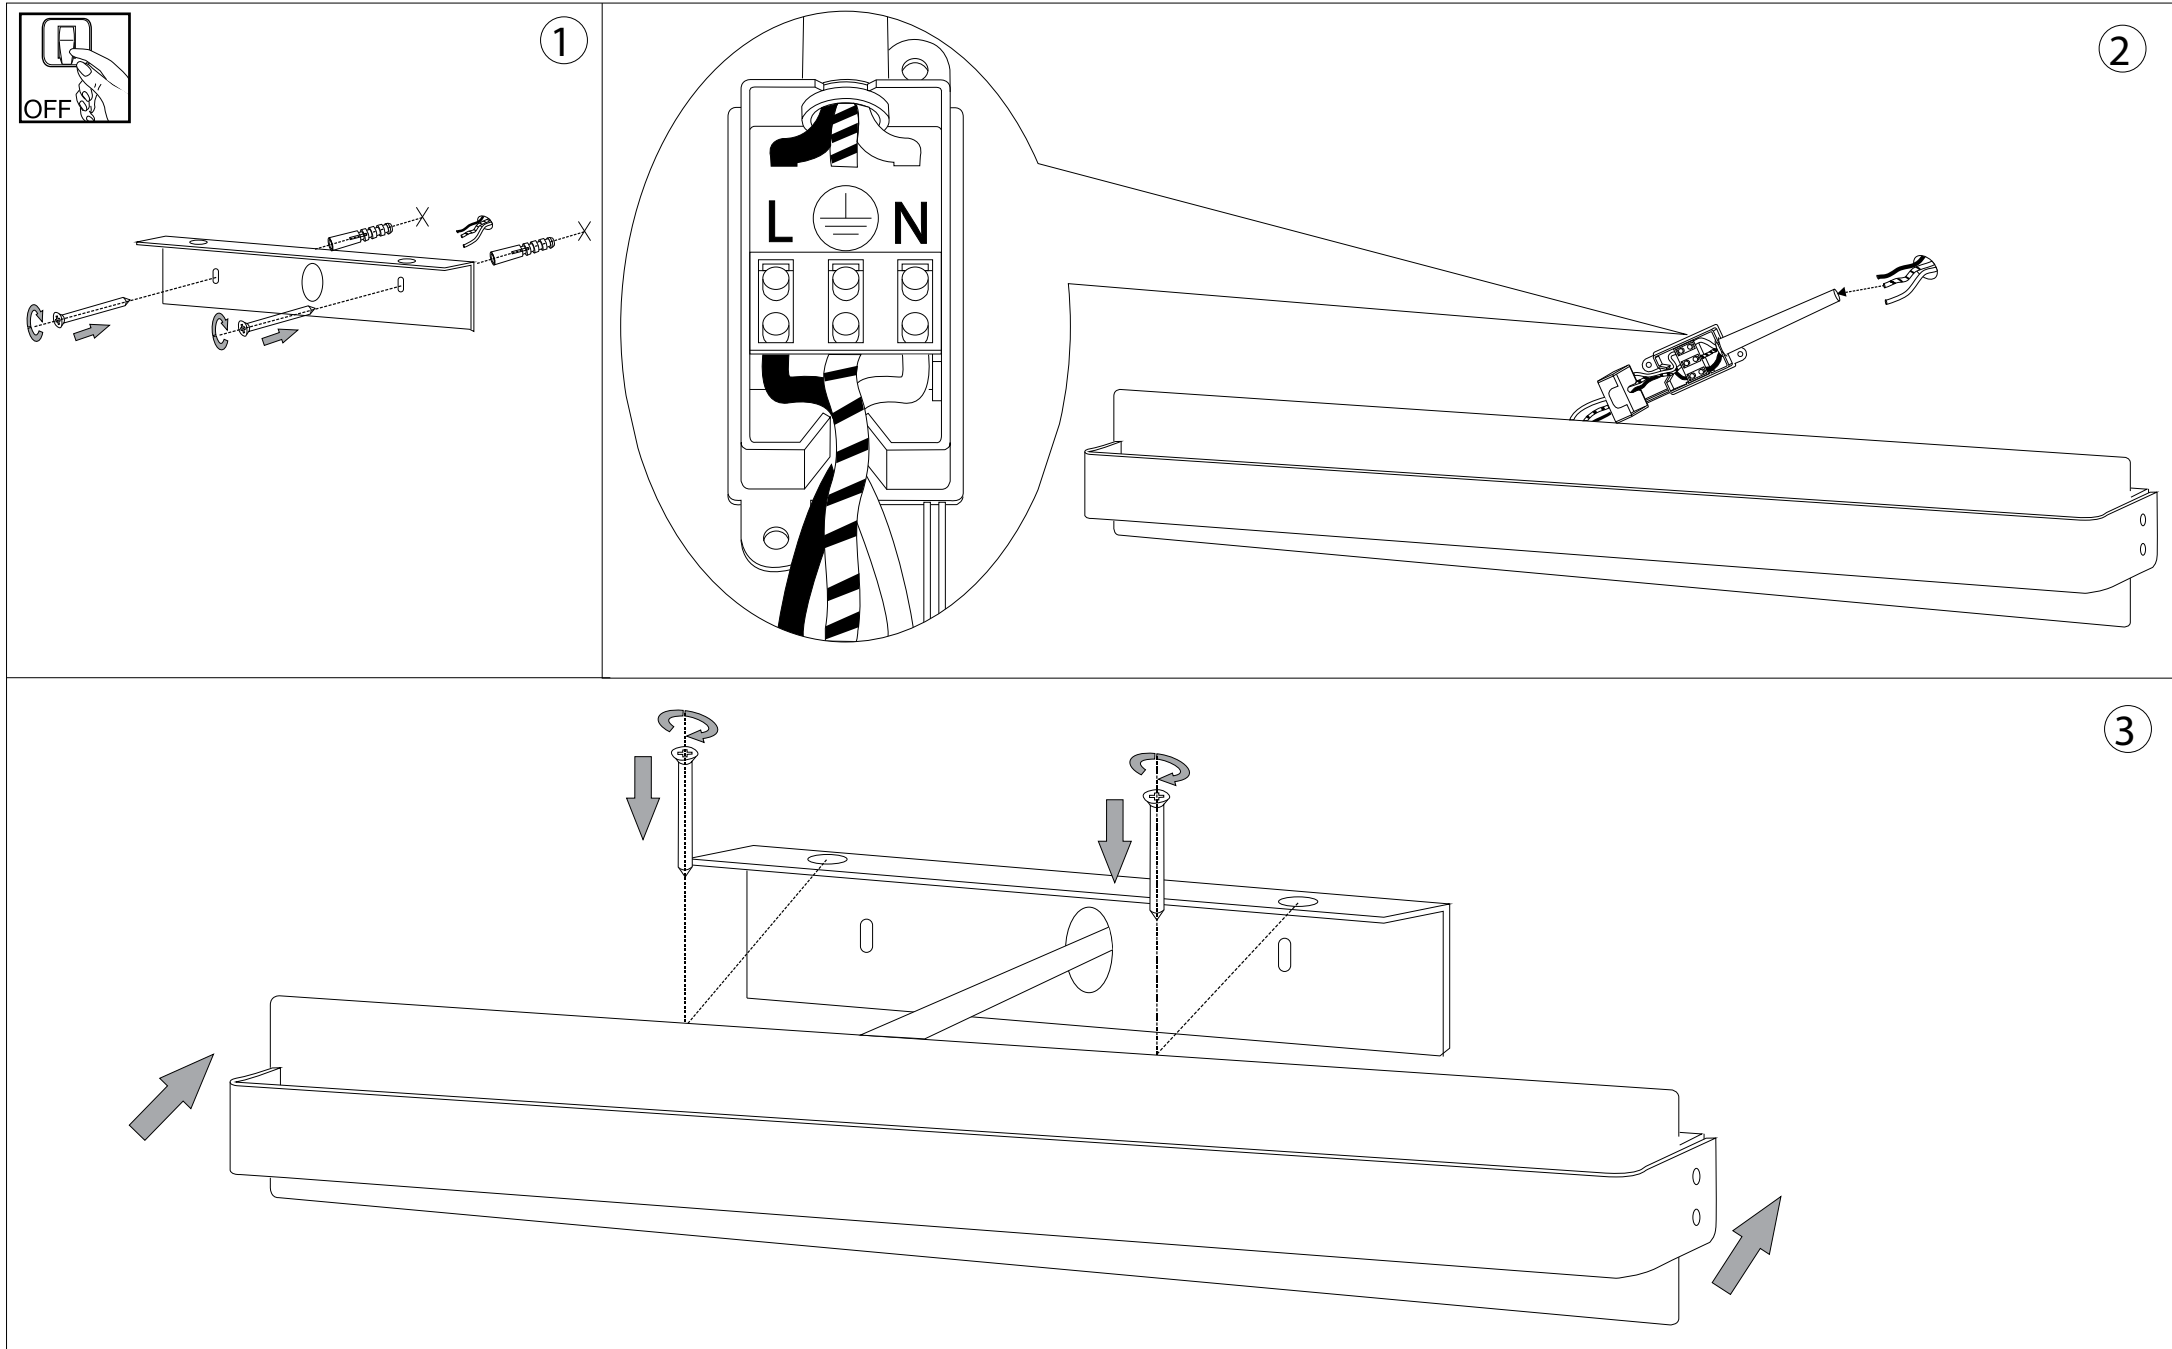

IDEAL LUX®

Jolly AP6

Lampada da parete
Wall lamp
Applique
Wandleuchte
Lámpara de pared
Настенные светильники

LED

max 6 x 5W LED / 240V
- 8021696112534 BIANCO

90
35.7"

90
3.1/2"

120
4.2/3"

IDEAL LUX®

IDEAL LUX s.r.l.
Via Taglio Destro 32
30035 Mirano (VE) Italy
WWW.ideal-lux.com

IDEAL LUX Warehouse
Via delle Industrie, 8/D
30036 Santa Maria di Sala (Venezia)
8.00 - 12.00 / 13.30 - 17.00

ESEGUIRE LE OPERAZIONI DI MONTAGGIO, SEGUENDO L'ORDINE NUMERICO PROGRESSIVO.
FOLLOW THE ASSEMBLY INSTRUCTIONS BY READING THE NUMERICAL PROGRESSION

L'installazione di questo apparecchio deve essere effettuata da personale qualificato
The lighting fitting should be installed by a qualified electrician

La sicurezza di questo apparecchio è garantita solo con l'uso appropriato di queste istruzioni pertanto è necessario conservarle.
The safety and reliability are guaranteed only when installation instructions are properly followed. Please retain this instruction sheet for future reference.