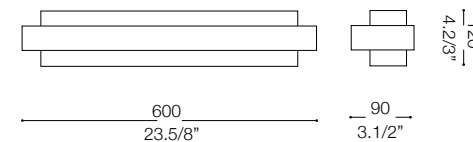

## Jolly AP4

Lampada da parete  
Wall lamp  
Applique  
Wandleuchte  
Lámpara de pared  
Настенные светильники

**LED** max 4 x 5W LED / 240V  
- 8021696112527 BIANCO