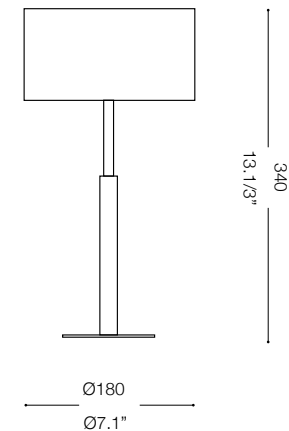

IDEAL LUX[®]

Isa TL1

Lampada da tavolo
Table lamp
Lampe de table
Tischlampe
Lámpara de sobremesa
Настольные лампы

max 1 x 40W G9 / 240V
- 8021696016559 BIANCO

IDEAL LUX[®]

IDEAL LUX s.r.l.
Via Taglio Destro 32
30035 Mirano (VE) Italy
WWW.ideal-lux.com

IDEAL LUX Warehouse
Via delle Industrie, 8/D
30036 Santa Maria di Sala (Venezia)
8.00 - 12.00 / 13.30 - 17.00

ESEGUIRE LE OPERAZIONI DI MONTAGGIO, SEGUENDO L'ORDINE NUMERICO PROGRESSIVO.
FOLLOW THE ASSEMBLY INSTRUCTIONS BY READING THE NUMERICAL PROGRESSION