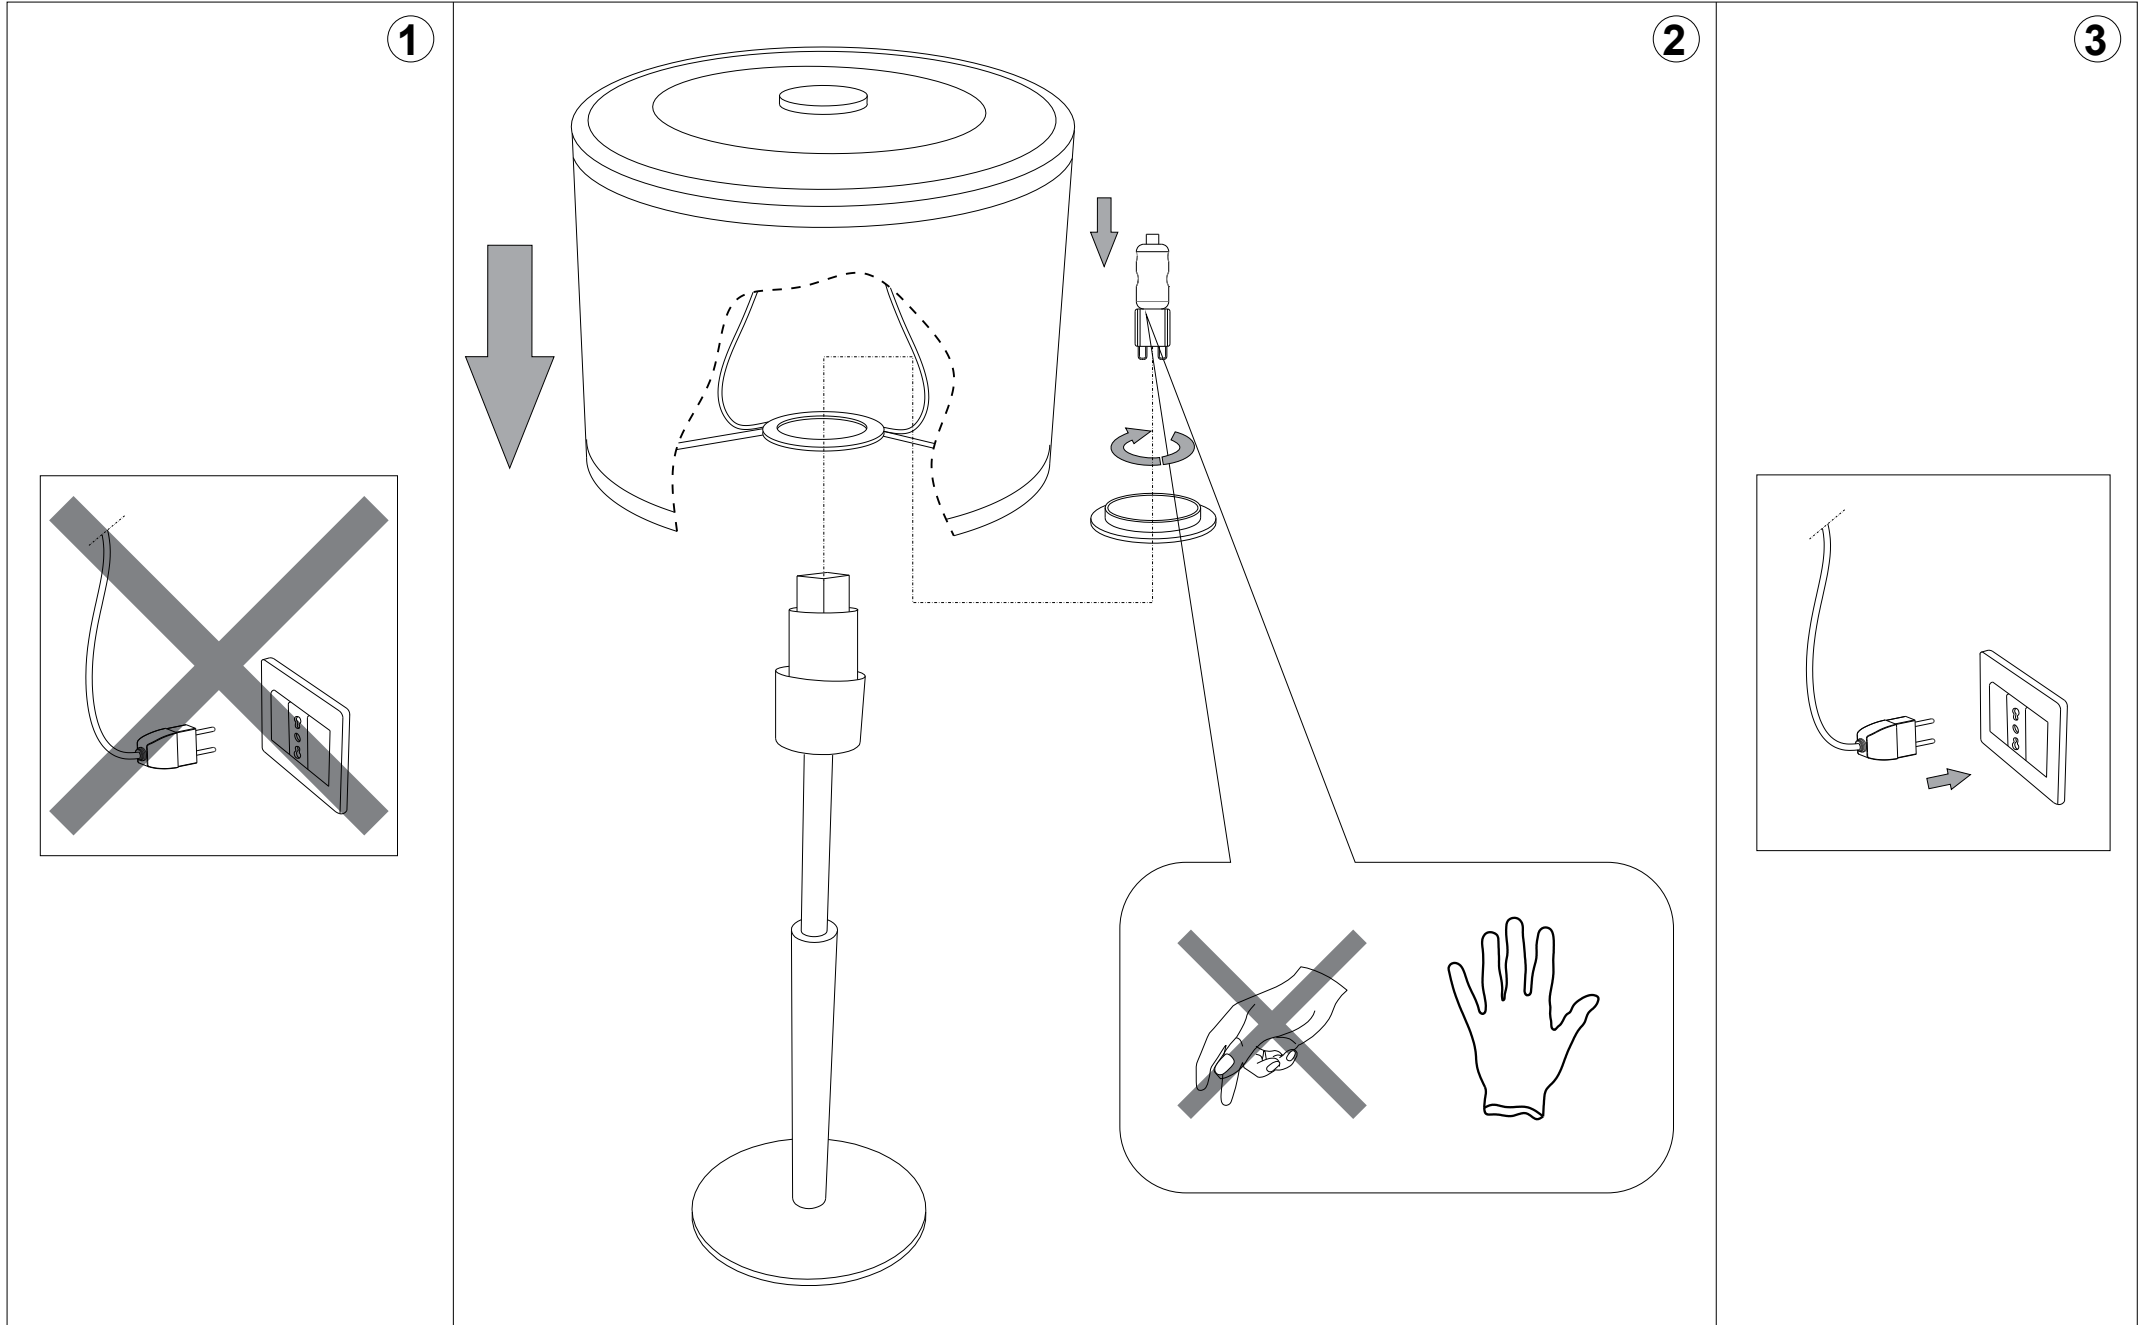

IDEAL LUX[®]

Isa TL1

Lampada da tavolo
Table lamp
Lampe de table
Tischlampe
Lámpara de sobremesa
Настольные лампы

max 1 x 40W G9 / 240V
- 8021696016559 BIANCO

IDEAL LUX[®]

IDEAL LUX s.r.l.
Via Taglio Destro 32
30035 Mirano (VE) Italy
WWW.ideal-lux.com

IDEAL LUX Warehouse
Via delle Industrie, 8/D
30036 Santa Maria di Sala (Venezia)
8.00 - 12.00 / 13.30 - 17.00

ESEGUIRE LE OPERAZIONI DI MONTAGGIO, SEGUENDO L'ORDINE NUMERICO PROGRESSIVO.
FOLLOW THE ASSEMBLY INSTRUCTIONS BY READING THE NUMERICAL PROGRESSION