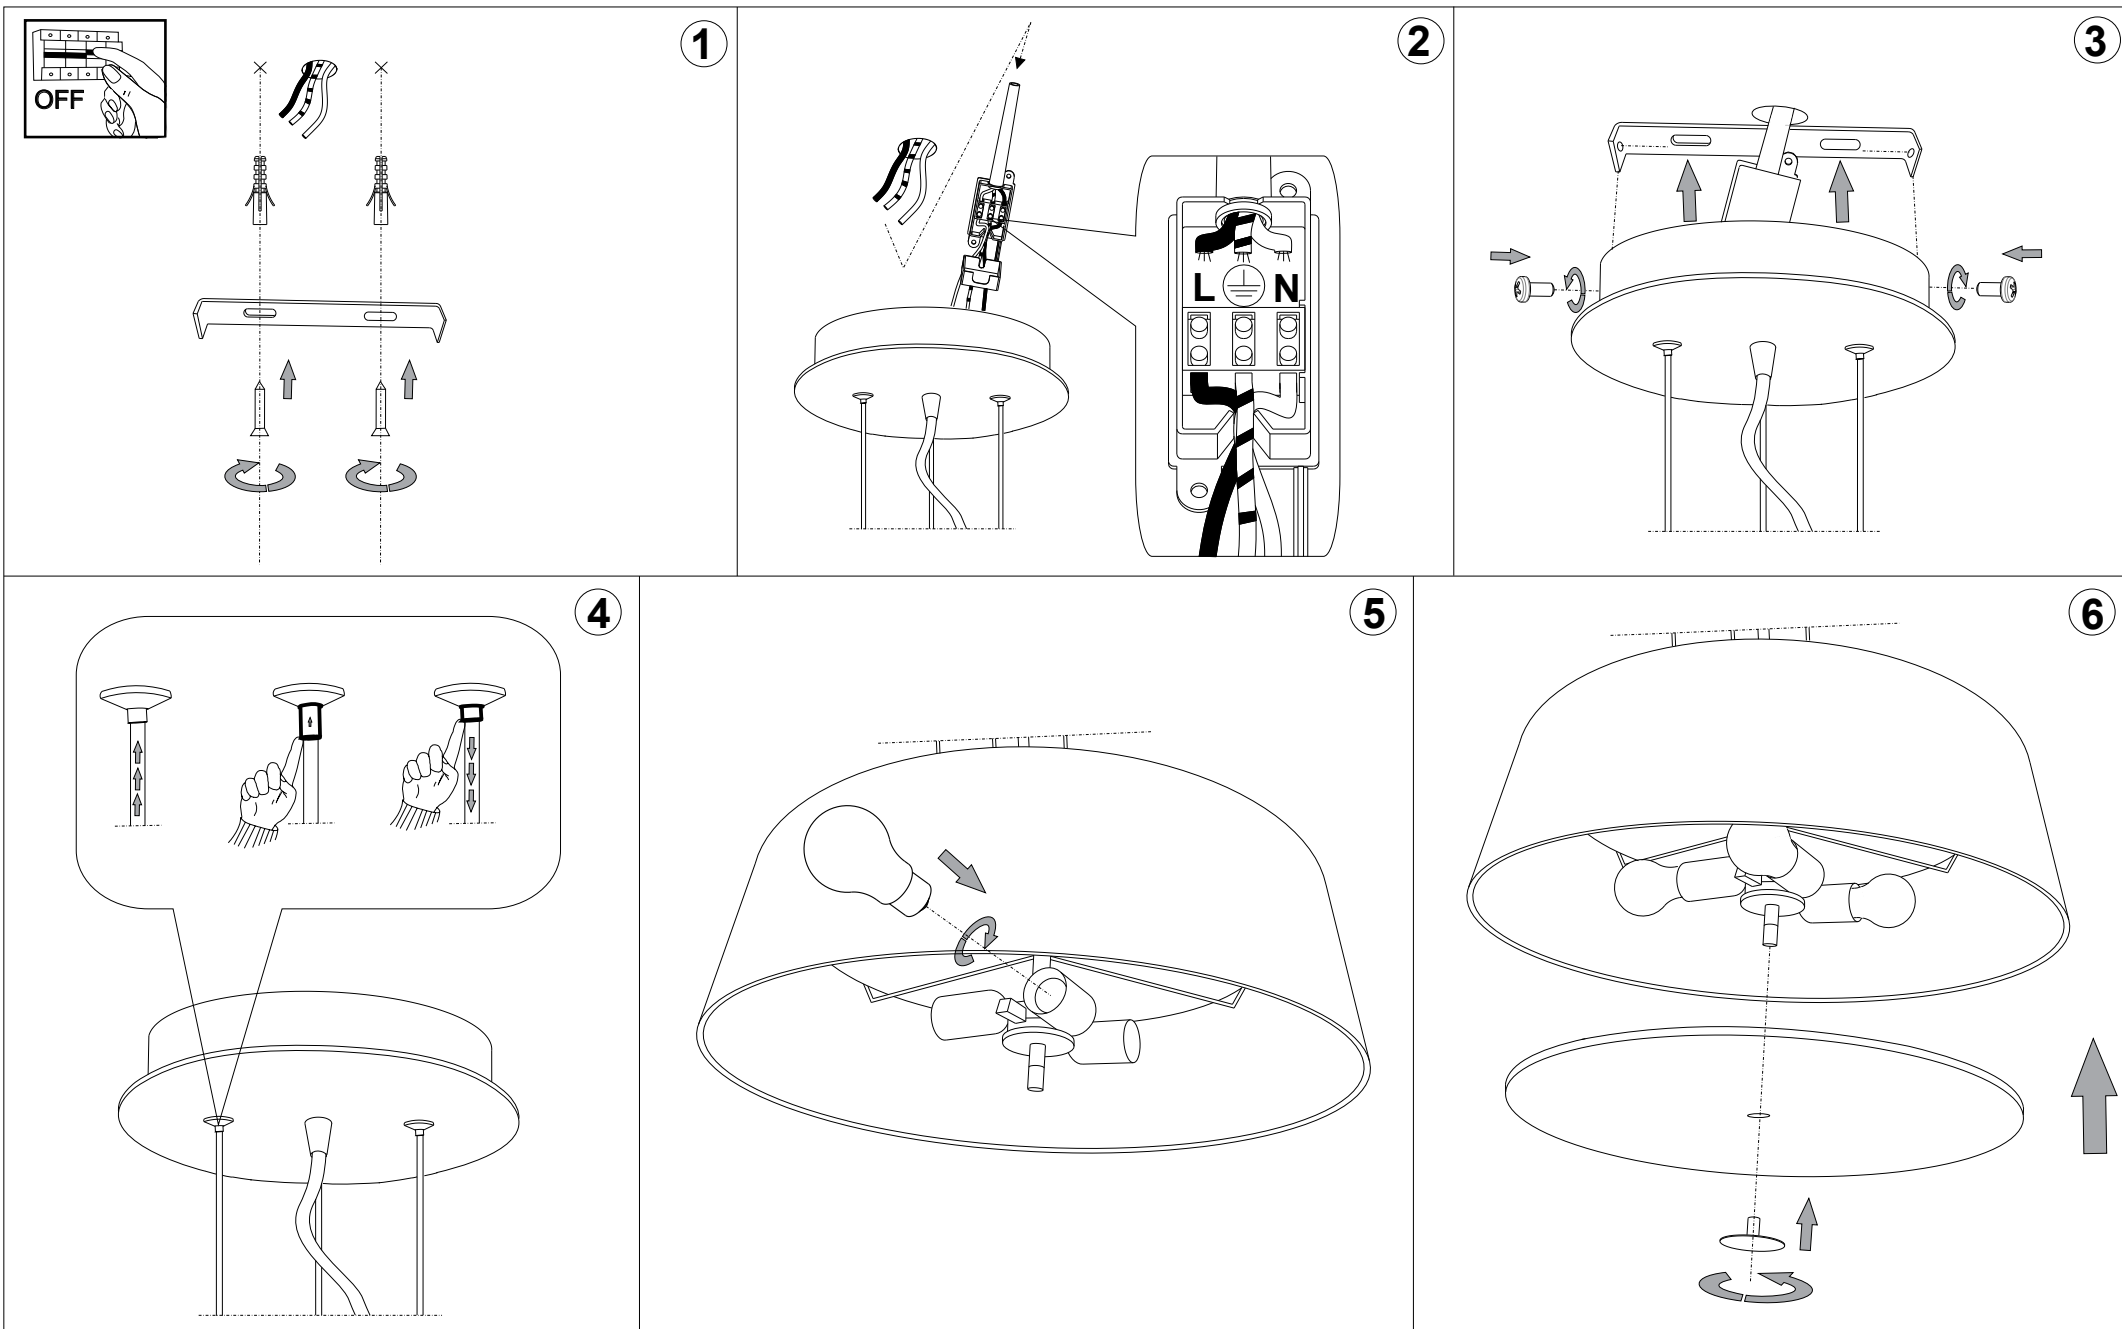

IDEAL LUX[®]

Isa SP4

Lampada a sospensione
Suspension lamp
Suspension
Pendelleuchte
Lámpara colgante
Люстры и подвесы

max 4 x 60W E27 / 240V
- 8021696043531 BIANCO

IDEAL LUX[®]

IDEAL LUX s.r.l.
Via Taglio Destro 32
30035 Mirano (VE) Italy
WWW.ideal-lux.com

IDEAL LUX Warehouse
Via delle Industrie, 8/D
30036 Santa Maria di Sala (Venezia)
8.00 - 12.00 / 13.30 - 17.00

ESEGUIRE LE OPERAZIONI DI MONTAGGIO, SEGUENDO L'ORDINE NUMERICO PROGRESSIVO.
FOLLOW THE ASSEMBLY INSTRUCTIONS BY READING THE NUMERICAL PROGRESSION