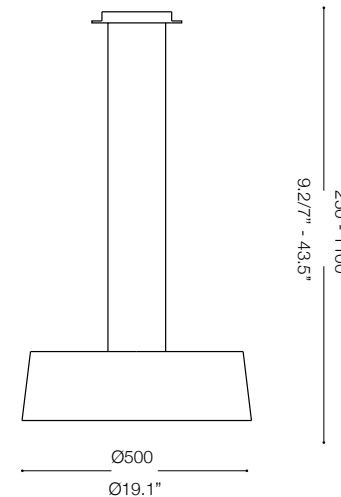

IDEAL LUX[®]

Isa SP4

Lampada a sospensione
Suspension lamp
Suspension
Pendelleuchte
Lámpara colgante
Люстры и подвесы

max 4 x 60W E27 / 240V
- 8021696043531 BIANCO

IDEAL LUX[®]

IDEAL LUX s.r.l.
Via Taglio Destro 32
30035 Mirano (VE) Italy
WWW.ideal-lux.com

IDEAL LUX Warehouse
Via delle Industrie, 8/D
30036 Santa Maria di Sala (Venezia)
8.00 - 12.00 / 13.30 - 17.00

ESEGUIRE LE OPERAZIONI DI MONTAGGIO, SEGUENDO L'ORDINE NUMERICO PROGRESSIVO.
FOLLOW THE ASSEMBLY INSTRUCTIONS BY READING THE NUMERICAL PROGRESSION