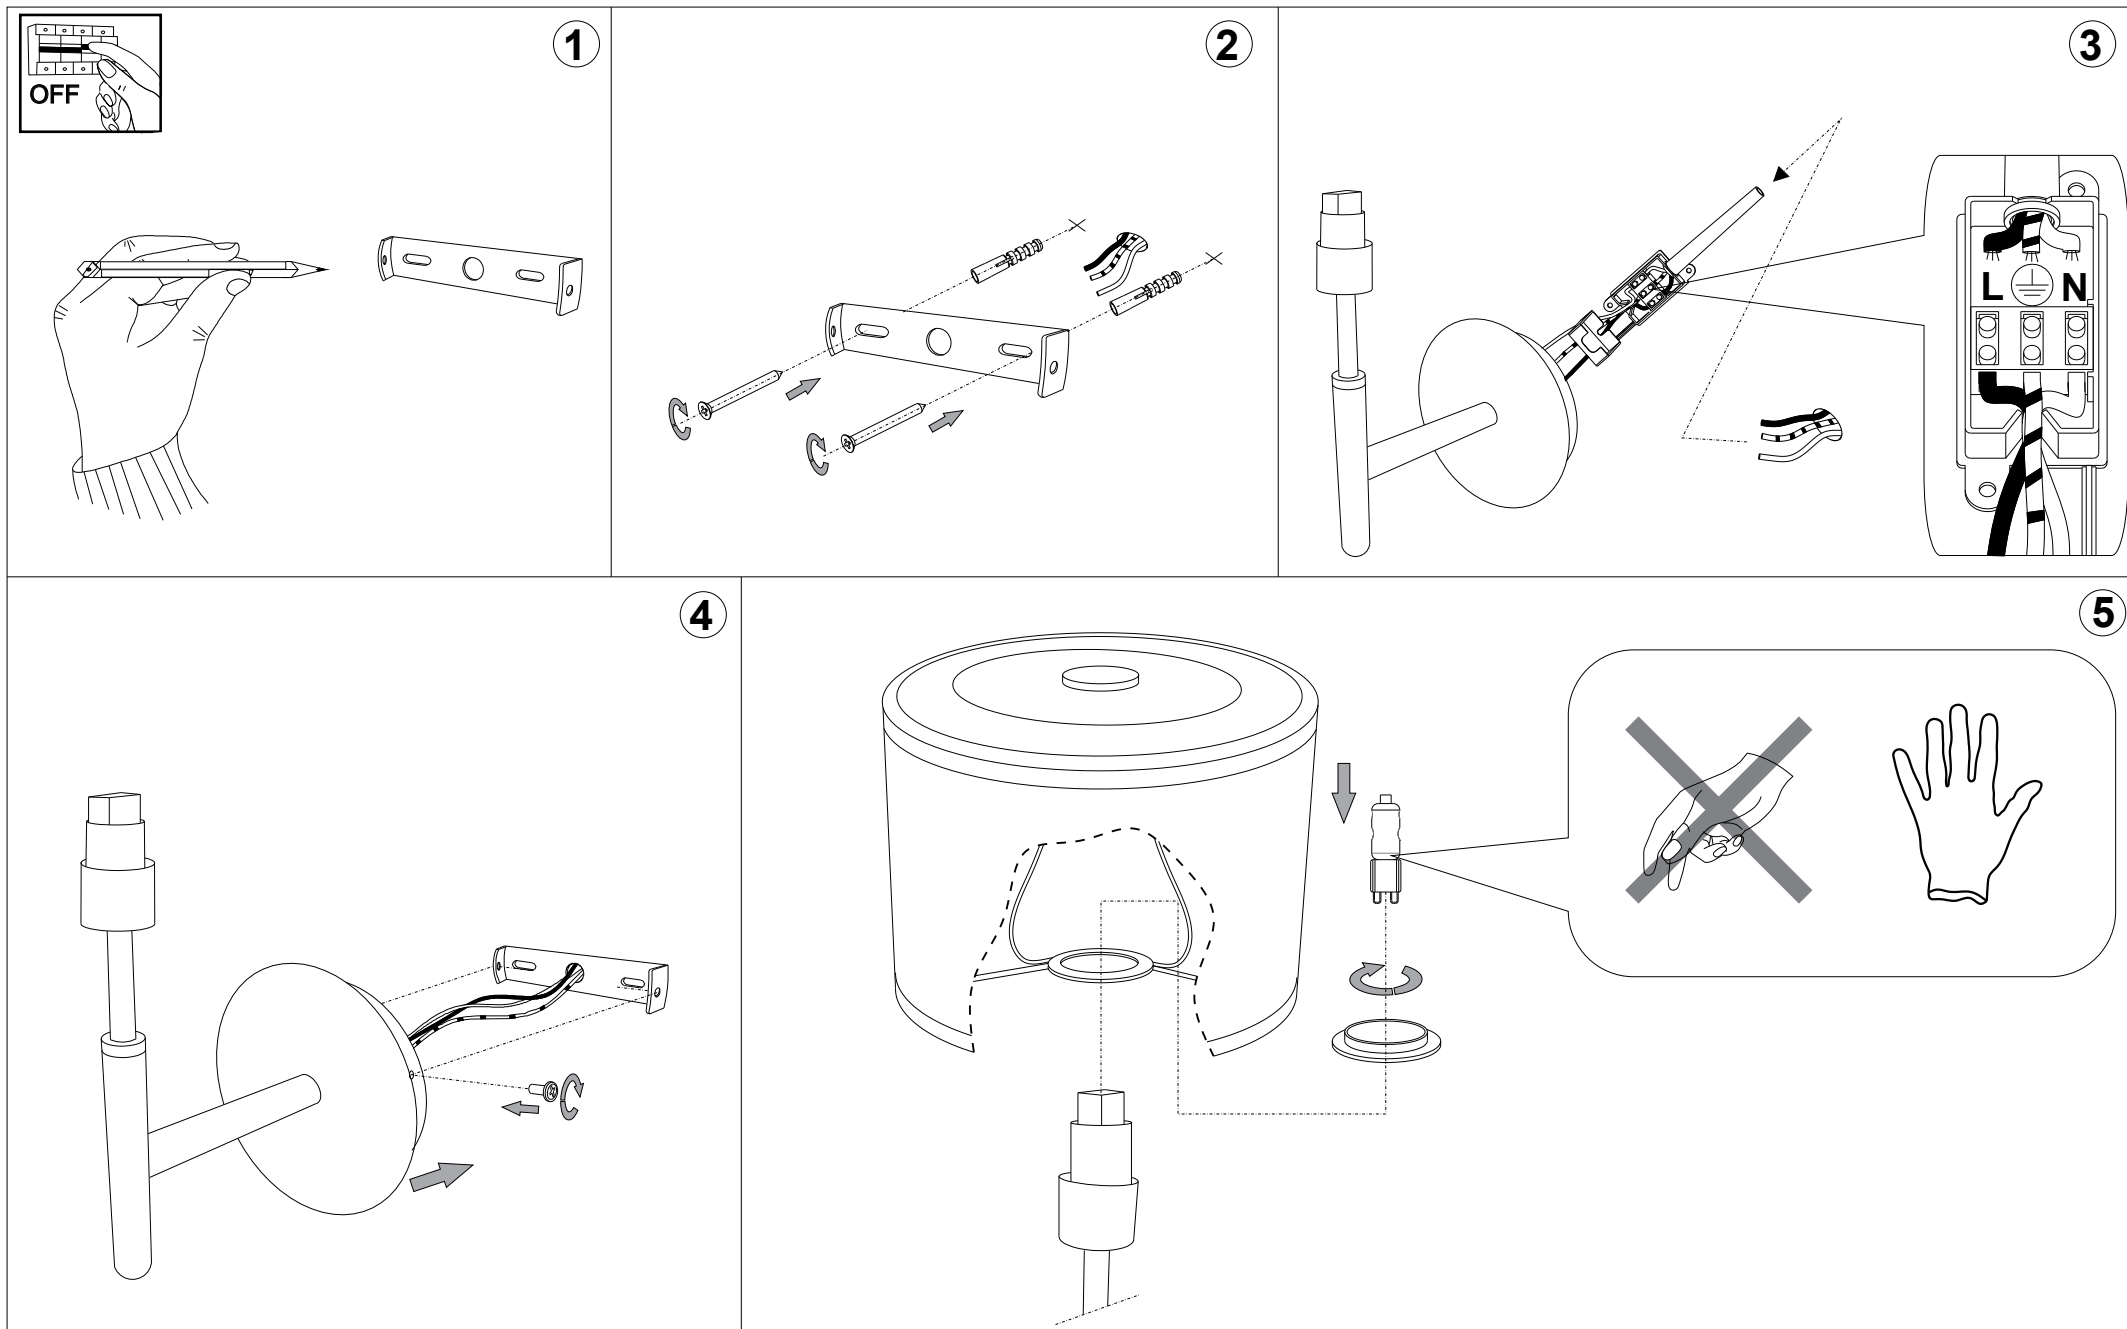

IDEAL LUX®

Isa AP1

Lampada da parete
Wall lamp
Applique
Wandleuchte
Lámpara de pared
Настенные светильники

max 1 x 40W G9 / 240V
- 8021696000589 BIANCO

Ø180
Ø7.1"

280
11.1/3"

220
8.2/3"

IDEAL LUX®

IDEAL LUX s.r.l.
Via Taglio Destro 32
30035 Mirano (VE) Italy
WWW.ideal-lux.com

IDEAL LUX Warehouse
Via delle Industrie, 8/D
30036 Santa Maria di Sala (Venezia)
8.00 - 12.00 / 13.30 - 17.00

ESEGUIRE LE OPERAZIONI DI MONTAGGIO, SEGUENDO L'ORDINE NUMERICO PROGRESSIVO.
FOLLOW THE ASSEMBLY INSTRUCTIONS BY READING THE NUMERICAL PROGRESSION