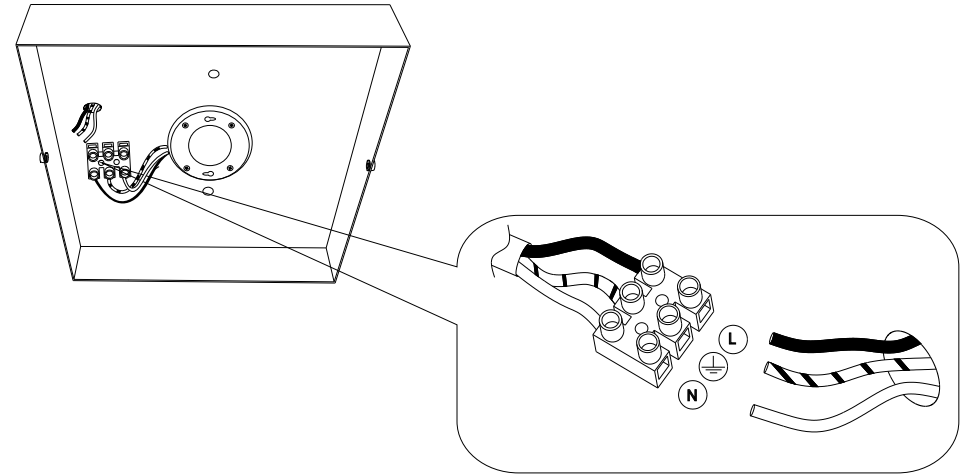

ESEGUIRE LE OPERAZIONI DI MONTAGGIO, SEGUENDO L'ORDINE NUMERICO PROGRESSIVO.
FOLLOW THE ASSEMBLY INSTRUCTIONS BY READING THE NUMERICAL PROGRESSION

L'installazione di questo apparecchio deve essere effettuata da personale qualificato
The lighting fitting should be installed by a qualified electrician

1

2

3

4

La sicurezza di questo apparecchio è garantita solo con l'uso appropriato di queste istruzioni pertanto è necessario conservarle.
The safety and reliability are guaranteed only when installation instructions are properly followed. Please retain this instruction sheet for future reference.