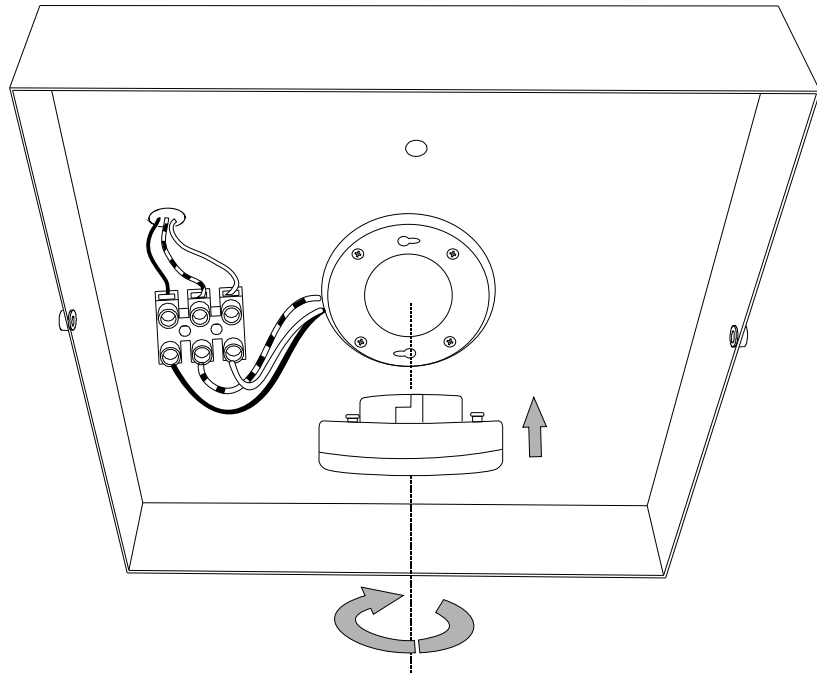

ESEGUIRE LE OPERAZIONI DI MONTAGGIO, SEGUENDO L'ORDINE NUMERICO PROGRESSIVO.
FOLLOW THE ASSEMBLY INSTRUCTIONS BY READING THE NUMERICAL PROGRESSION

L'installazione di questo apparecchio deve essere effettuata da personale qualificato
The lighting fitting should be installed by a qualified electrician

1

2

3

4

La sicurezza di questo apparecchio è garantita solo con l'uso appropriato di queste istruzioni pertanto è necessario conservarle.
The safety and reliability are guaranteed only when installation instructions are properly followed. Please retain this instruction sheet for future reference.