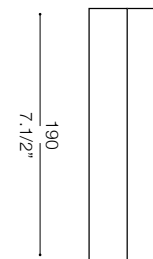

190
 7.1/2"

190
 7.1/2"

70
 2.3/4"

IDEAL LUX®

IDEAL LUX s.r.l.
 Via Taglio Destro 32
 30035 Mirano (VE) Italy
 WWW.ideal-lux.com

IDEAL LUX Warehouse
 Via delle Industrie, 8/D
 30036 Santa Maria di Sala (Venezia)
 8.00 - 12.00 / 13.30 - 17.00