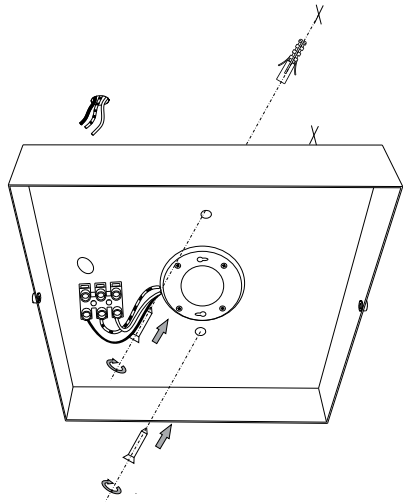

190
 7.1/2"

190
 7.1/2"

70
 2.3/4"

IDEAL LUX®

IDEAL LUX s.r.l.
 Via Taglio Destro 32
 30035 Mirano (VE) Italy
 WWW.ideal-lux.com

IDEAL LUX Warehouse
 Via delle Industrie, 8/D
 30036 Santa Maria di Sala (Venezia)
 8.00 - 12.00 / 13.30 - 17.00

ESEGUIRE LE OPERAZIONI DI MONTAGGIO, SEGUENDO L'ORDINE NUMERICO PROGRESSIVO.
FOLLOW THE ASSEMBLY INSTRUCTIONS BY READING THE NUMERICAL PROGRESSION

L'installazione di questo apparecchio deve essere effettuata da personale qualificato
The lighting fitting should be installed by a qualified electrician