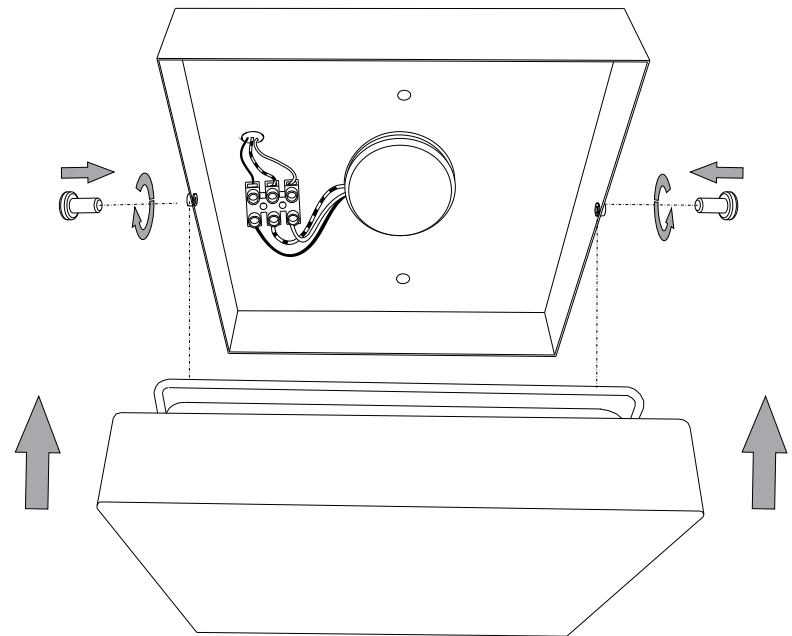

4

La sicurezza di questo apparecchio è garantita solo con l'uso appropriato di queste istruzioni pertanto è necessario conservarle.
The safety and reliability are guaranteed only when installation instructions are properly followed. Please retain this instruction sheet for future reference.