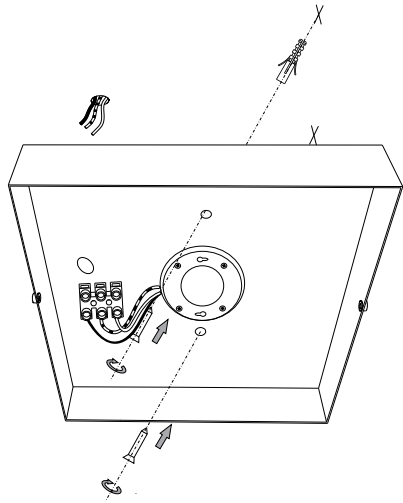

135
 5.5"

60
 2.1/3"

IDEAL LUX®

IDEAL LUX s.r.l.
 Via Taglio Destro 32
 30035 Mirano (VE) Italy
 WWW.ideal-lux.com

IDEAL LUX Warehouse
 Via delle Industrie, 8/D
 30036 Santa Maria di Sala (Venezia)
 8.00 - 12.00 / 13.30 - 17.00

ESEGUIRE LE OPERAZIONI DI MONTAGGIO, SEGUENDO L'ORDINE NUMERICO PROGRESSIVO.
FOLLOW THE ASSEMBLY INSTRUCTIONS BY READING THE NUMERICAL PROGRESSION

L'installazione di questo apparecchio deve essere effettuata da personale qualificato
The lighting fitting should be installed by a qualified electrician