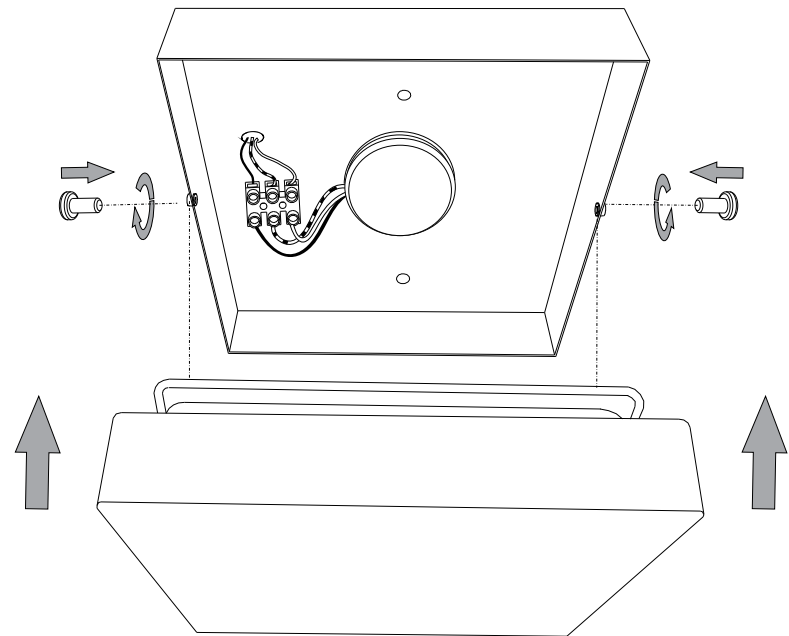

4

La sicurezza di questo apparecchio è garantita solo con l'uso appropriato di queste istruzioni pertanto è necessario conservarle.
The safety and reliability are guaranteed only when installation instructions are properly followed. Please retain this instruction sheet for future reference.