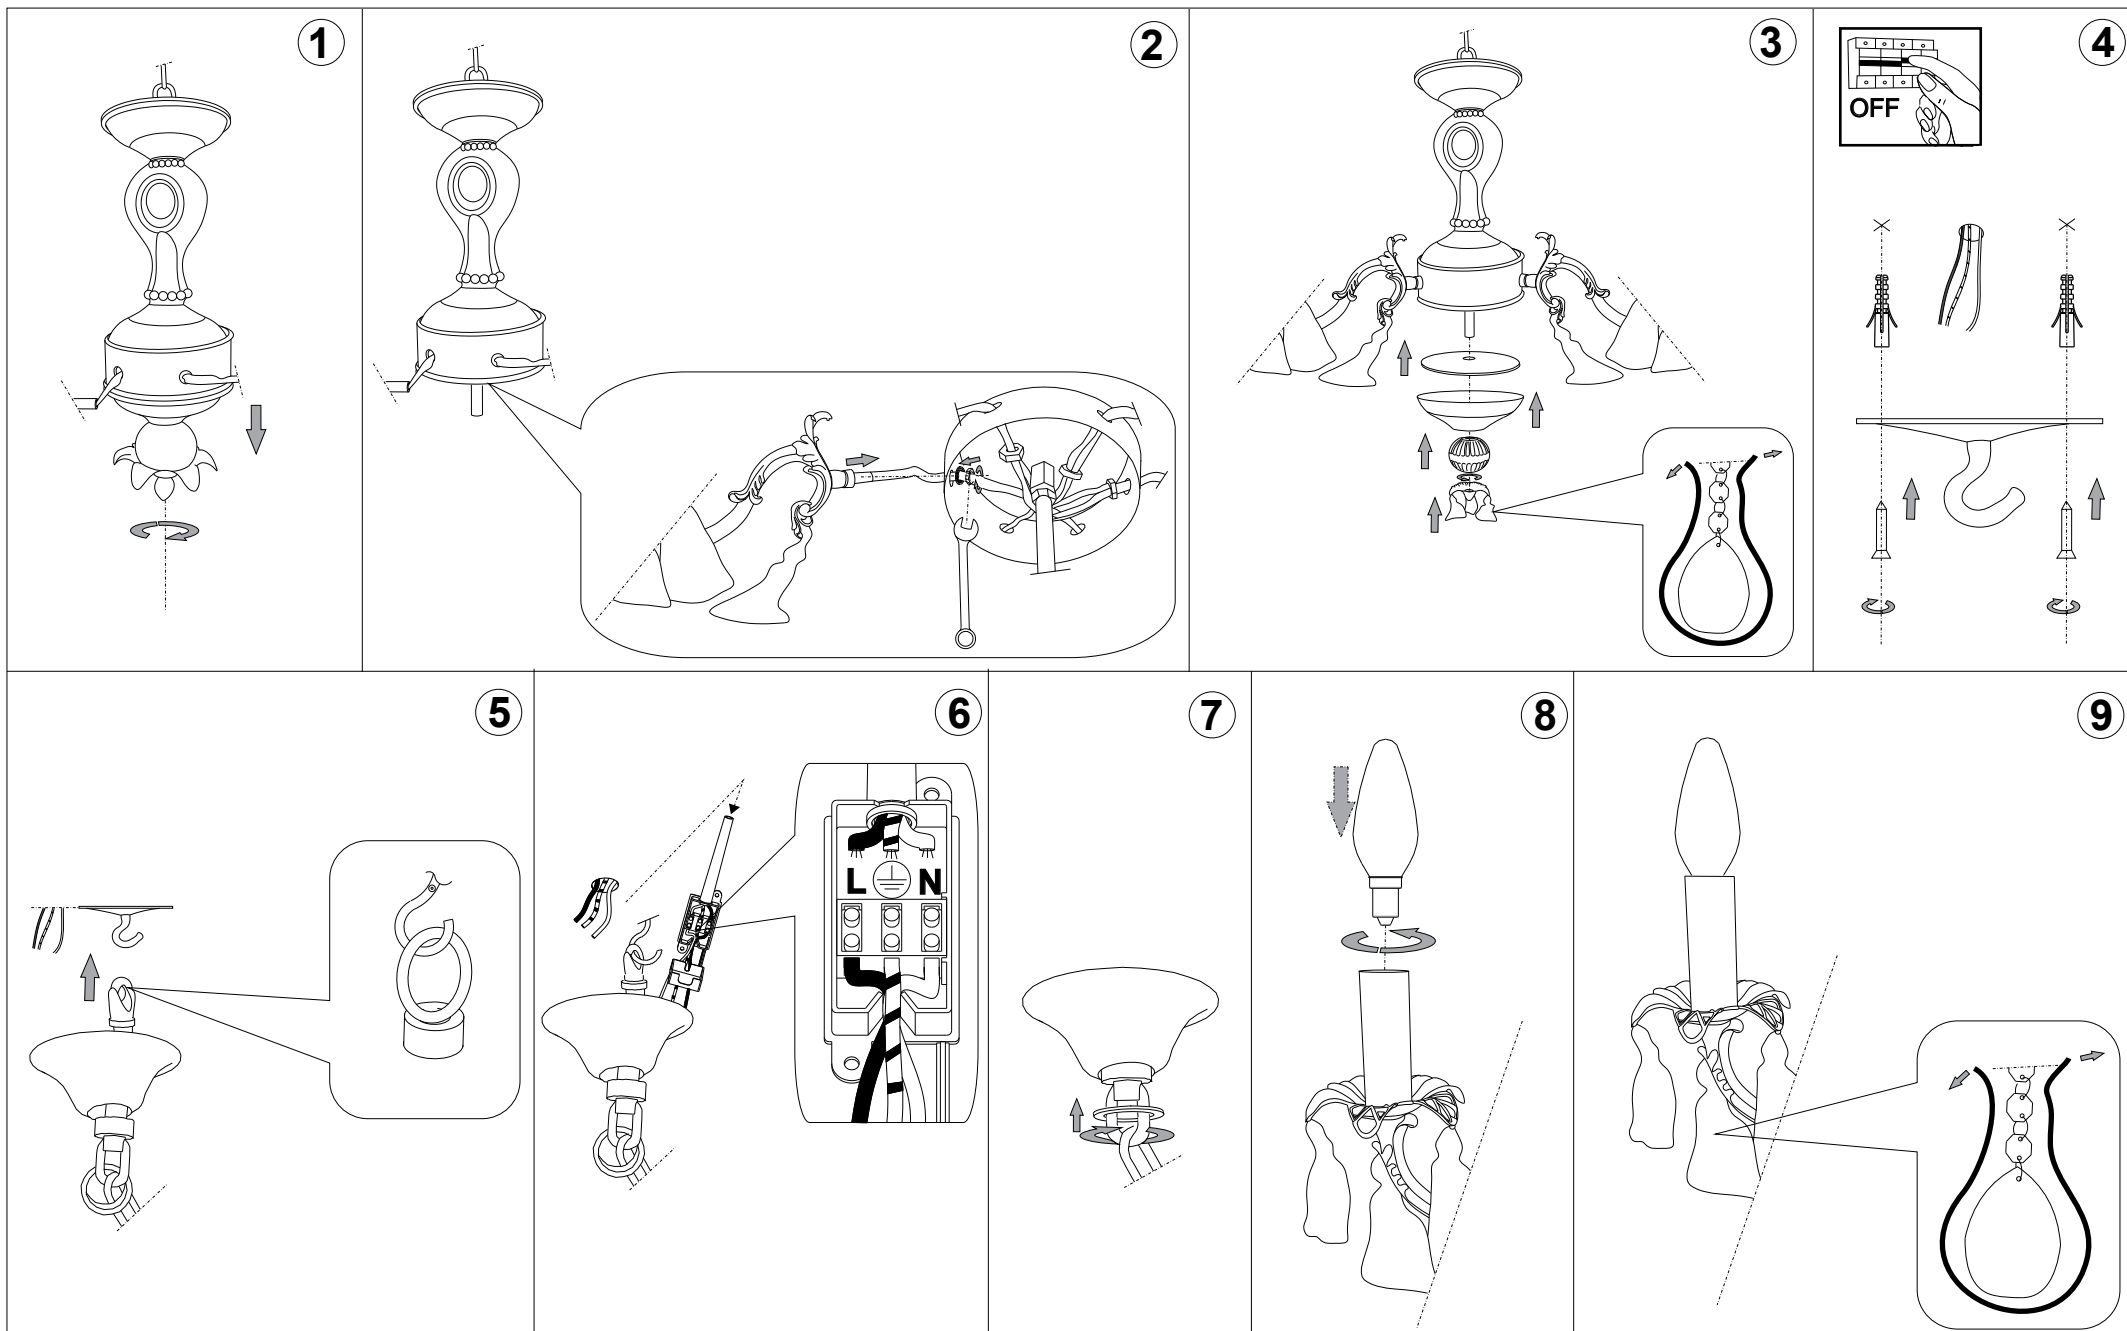

IDEAL LUX®

Impero SP6

Lampada a sospensione
Suspension lamp
Suspension
Pendelleuchte
Lámpara colgante
Люстры и подвесы

max 6 x 40W E14 / 240V
- 8021696002408 ARGENTO

500 - 1500
19,1" - 59,1"

Ø600
Ø23.5/8"

IDEAL LUX®

IDEAL LUX s.r.l.
Via Taglio Destro 32
30035 Mirano (VE) Italy
WWW.ideal-lux.com

IDEAL LUX Warehouse
Via delle Industrie, 8/D
30036 Santa Maria di Sala (Venezia)
8.00 - 12.00 / 13.30 - 17.00

ESEGUIRE LE OPERAZIONI DI MONTAGGIO, SEGUENDO L'ORDINE NUMERICO PROGRESSIVO.
FOLLOW THE ASSEMBLY INSTRUCTIONS BY READING THE NUMERICAL PROGRESSION