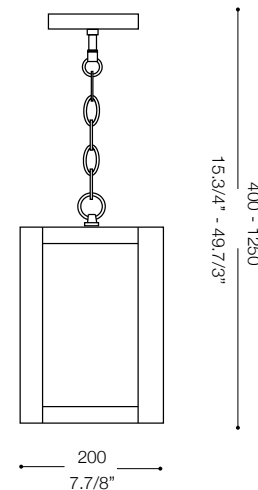

IDEAL LUX®

Igor SP1

Lampada a sospensione
Suspension lamp
Suspension
Pendelleuchte
Lámpara colgante
Люстры и подвесы

max 1 x 60W E27 / 240V
- 8021696092850 NERO

IDEAL LUX®

IDEAL LUX s.r.l.
Via Taglio Destro 32
30035 Mirano (VE) Italy
WWW.ideal-lux.com

IDEAL LUX Warehouse
Via delle Industrie, 8/D
30036 Santa Maria di Sala (Venezia)
8.00 - 12.00 / 13.30 - 17.00

ESEGUIRE LE OPERAZIONI DI MONTAGGIO, SEGUENDO L'ORDINE NUMERICO PROGRESSIVO.
FOLLOW THE ASSEMBLY INSTRUCTIONS BY READING THE NUMERICAL PROGRESSION