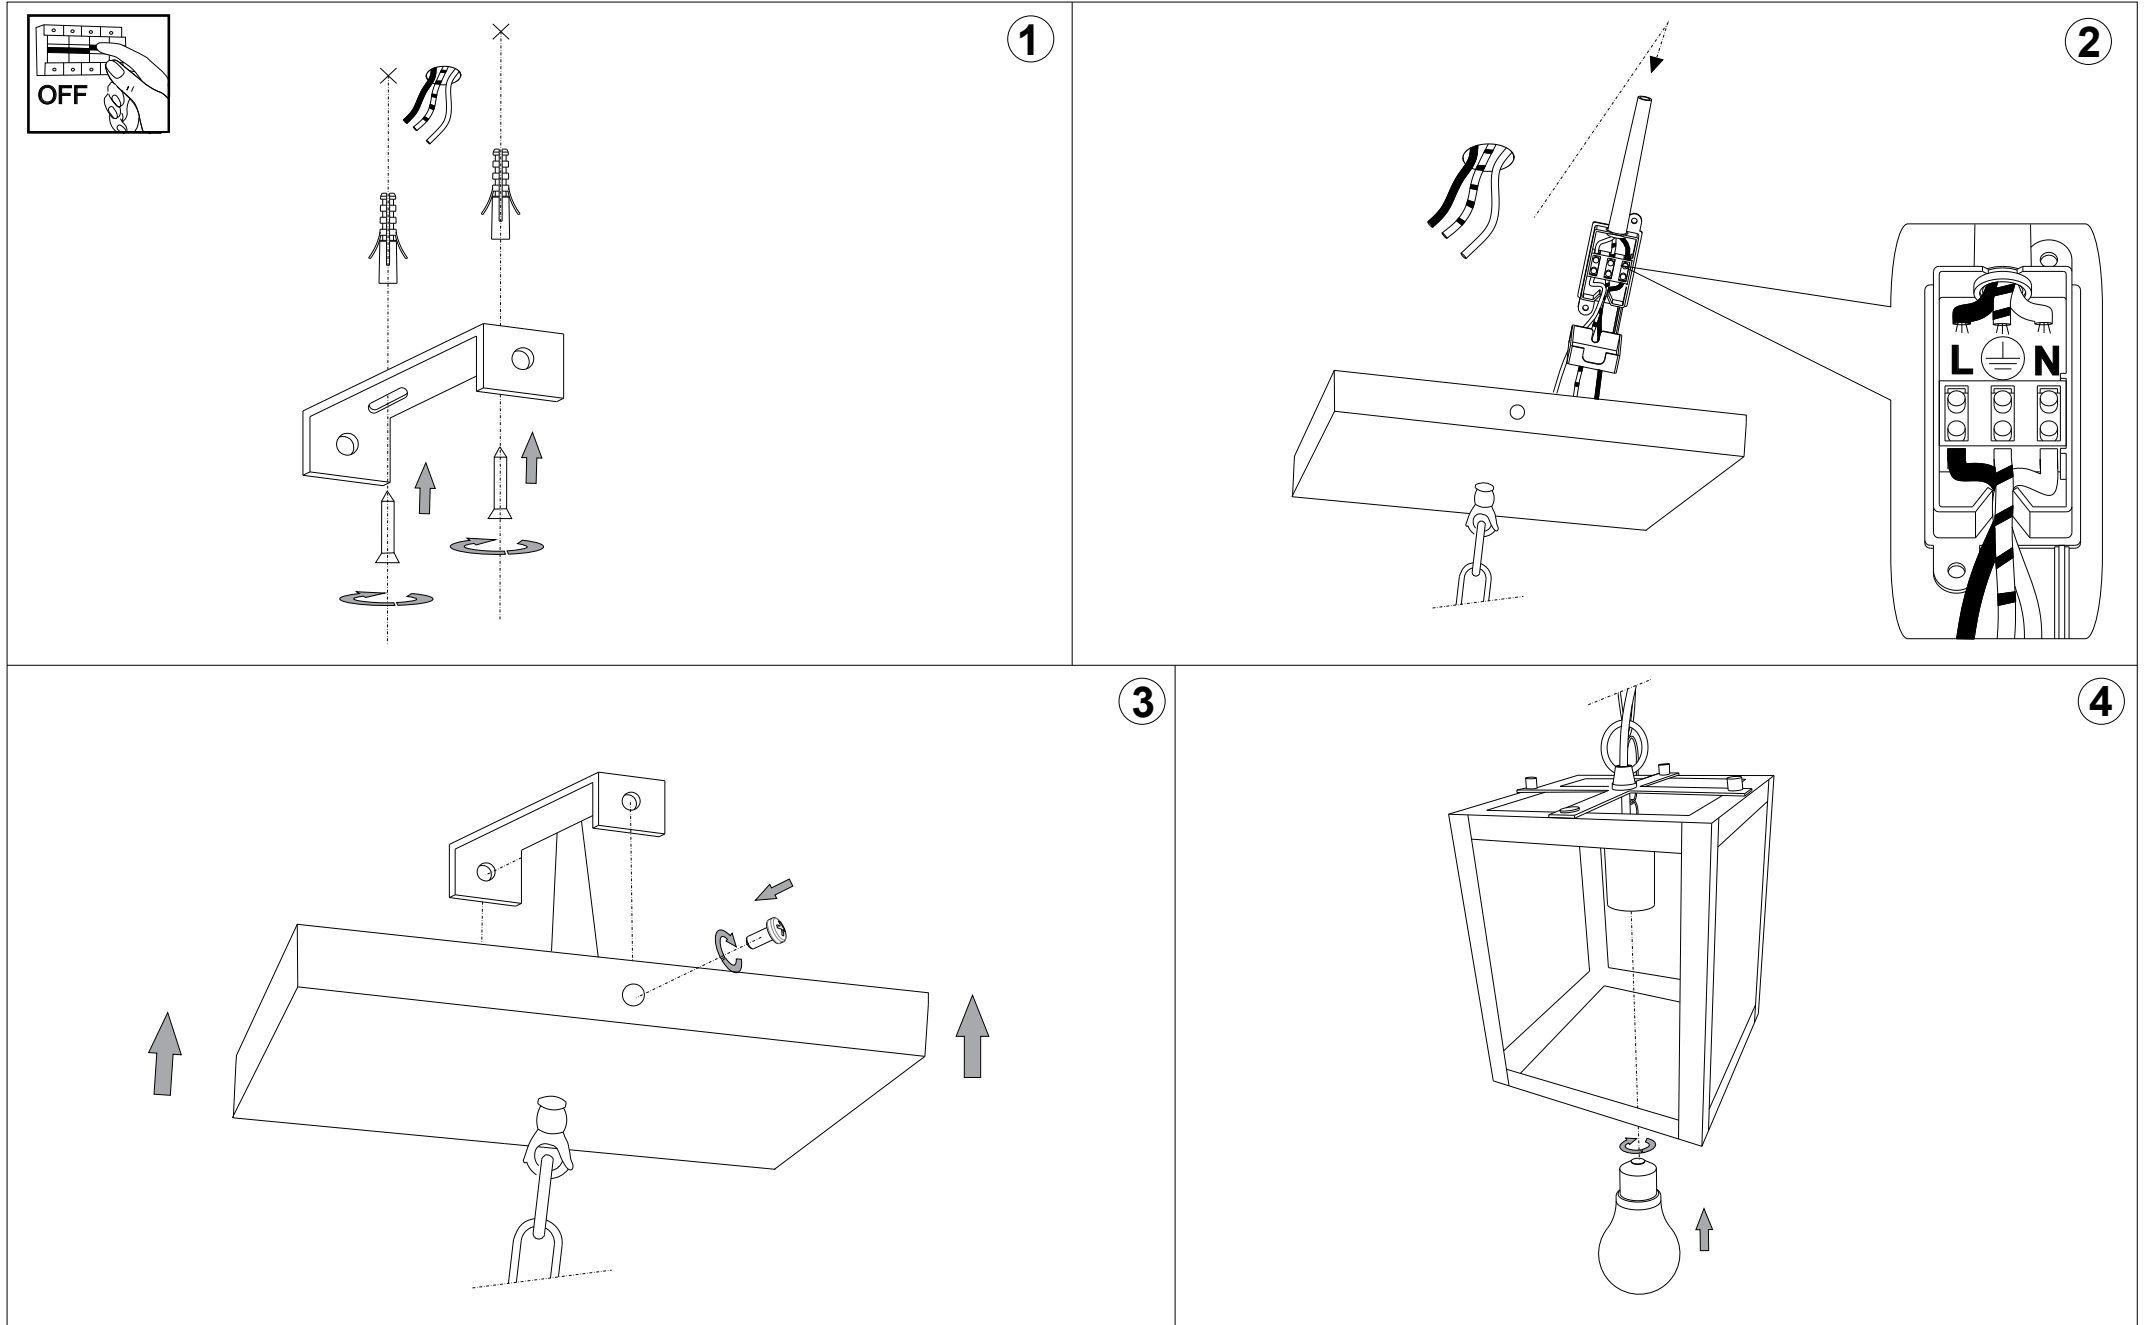

IDEAL LUX®

Igor SP1

Lampada a sospensione
Suspension lamp
Suspension
Pendelleuchte
Lámpara colgante
Люстры и подвесы

max 1 x 60W E27 / 240V
- 8021696092850 NERO

IDEAL LUX®

IDEAL LUX s.r.l.
Via Taglio Destro 32
30035 Mirano (VE) Italy
WWW.ideal-lux.com

IDEAL LUX Warehouse
Via delle Industrie, 8/D
30036 Santa Maria di Sala (Venezia)
8.00 - 12.00 / 13.30 - 17.00

ESEGUIRE LE OPERAZIONI DI MONTAGGIO, SEGUENDO L'ORDINE NUMERICO PROGRESSIVO.
FOLLOW THE ASSEMBLY INSTRUCTIONS BY READING THE NUMERICAL PROGRESSION