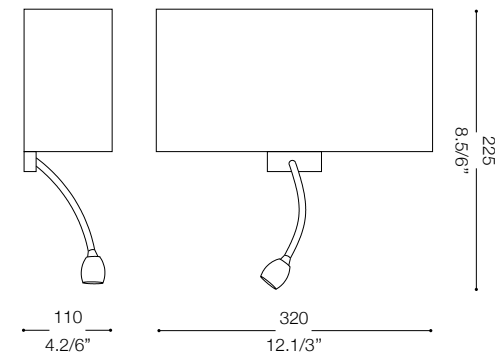

Hotel AP2

Lampada da parete
Wall lamp
Applique
Wandleuchte
Lámpara de pared
Настенные светильники

max 1 x 60W E27 +
max 1 x 1W LED / 240V
- 8021696035949 BIANCO
- 8021696103204 CANVAS
- 8021696103235 CROMO
- 8021696035956 NERO