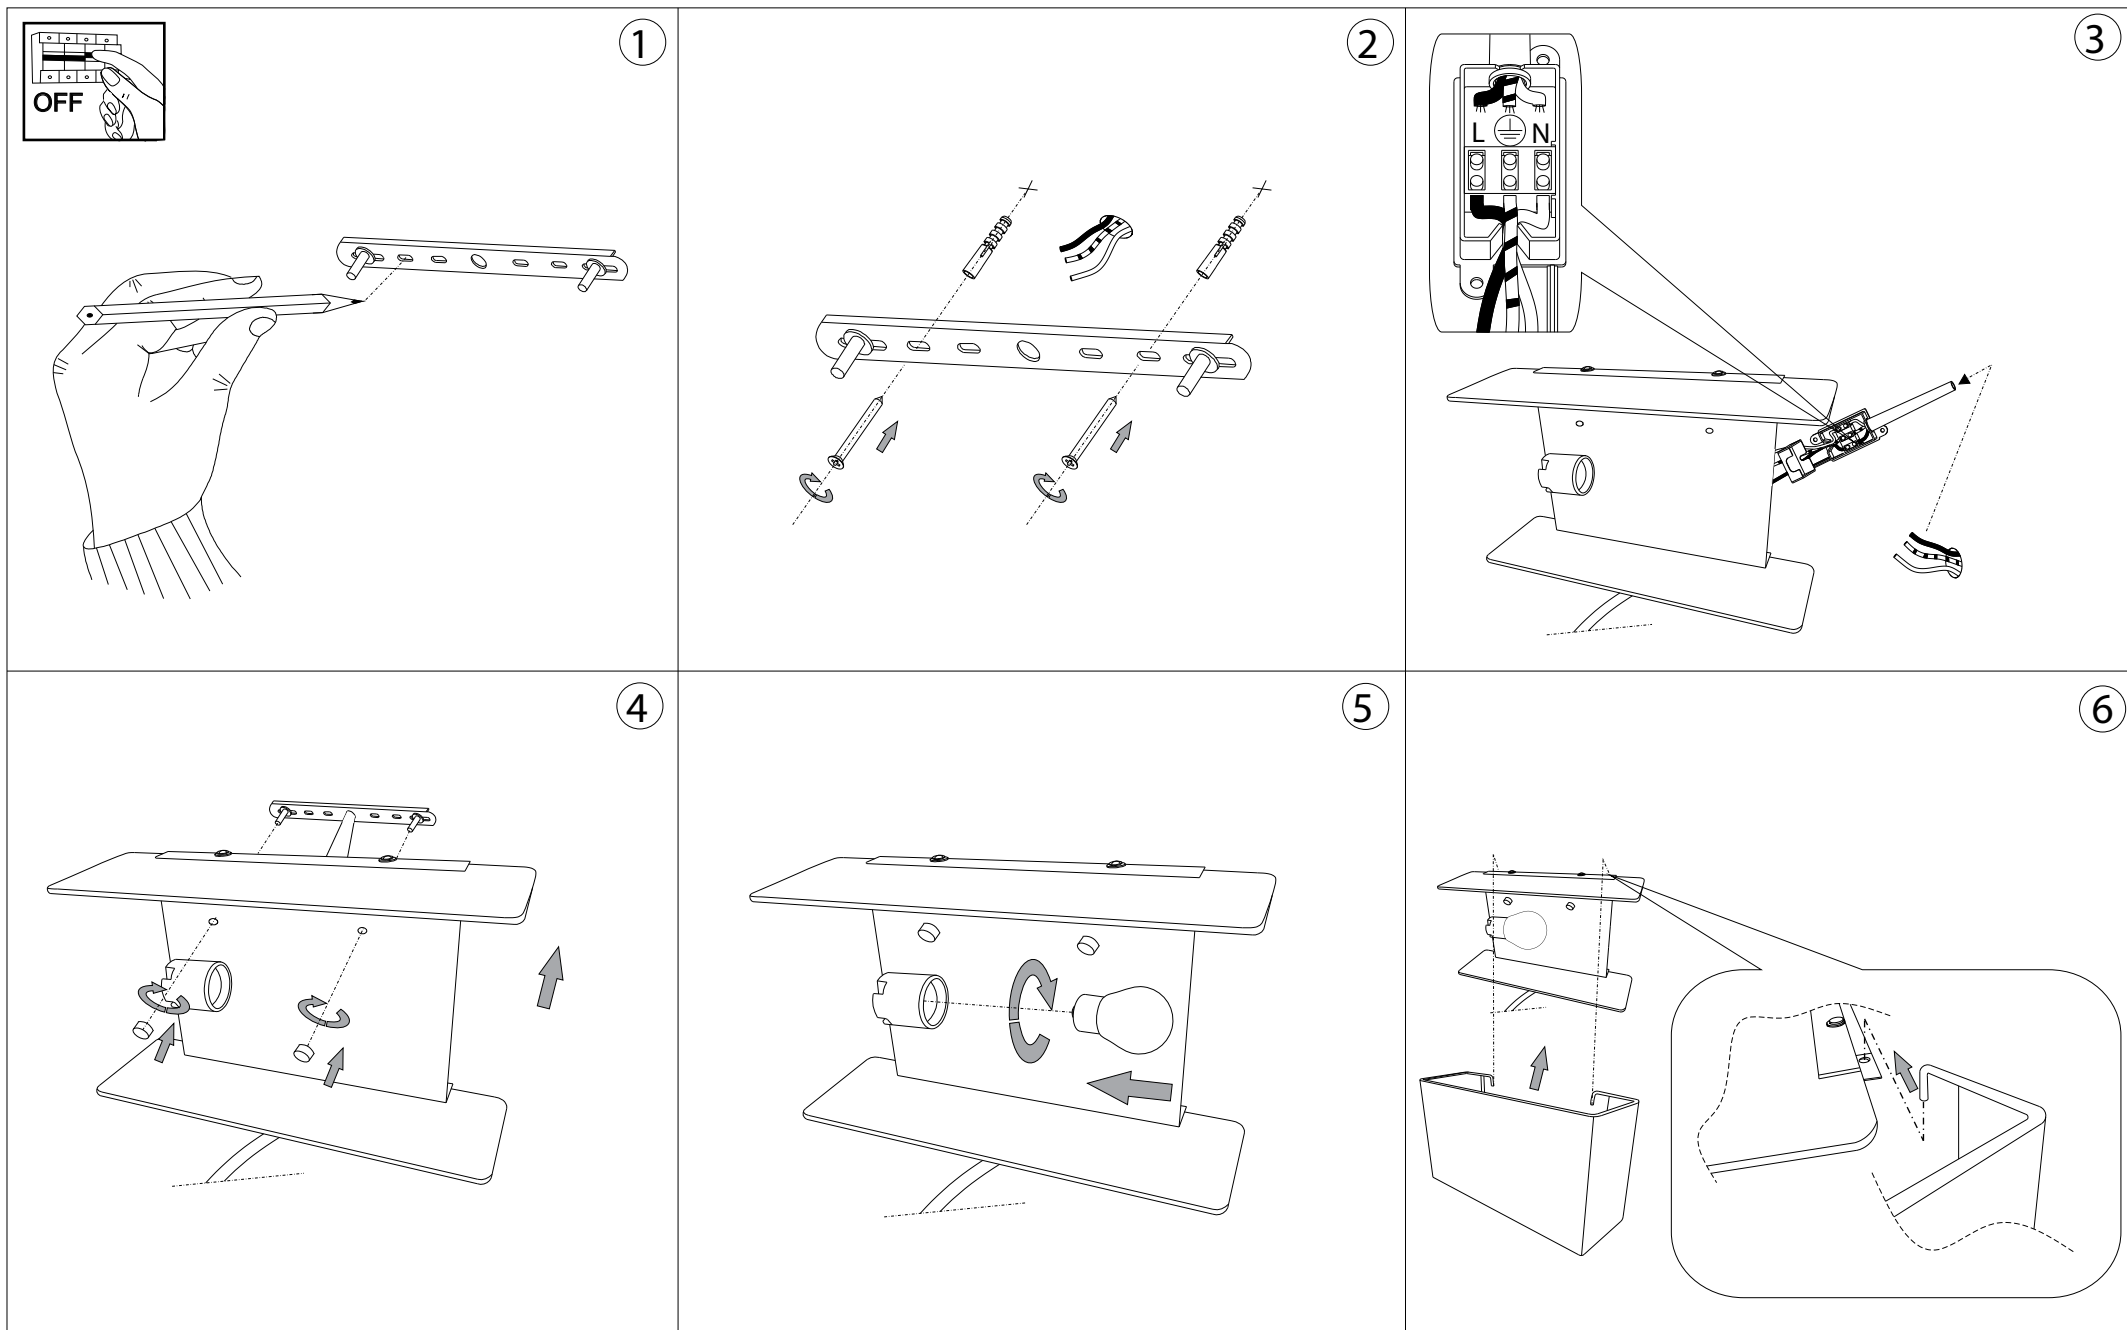

Hotel AP2

Lampada da parete
Wall lamp
Applique
Wandleuchte
Lámpara de pared
Настенные светильники

max 1 x 60W E27 +
max 1 x 1W LED / 240V
- 8021696035949 BIANCO
- 8021696103204 CANVAS
- 8021696103235 CROMO
- 8021696035956 NERO

ESEGUIRE LE OPERAZIONI DI MONTAGGIO, SEGUENDO L'ORDINE NUMERICO PROGRESSIVO.
FOLLOW THE ASSEMBLY INSTRUCTIONS BY READING THE NUMERICAL PROGRESSION

La sicurezza di questo apparecchio è garantita solo con l'uso appropriato di queste istruzioni pertanto è necessario conservarle.
The safety and reliability are guaranteed only when installation instructions are properly followed. Please retain this instruction sheet for future reference.