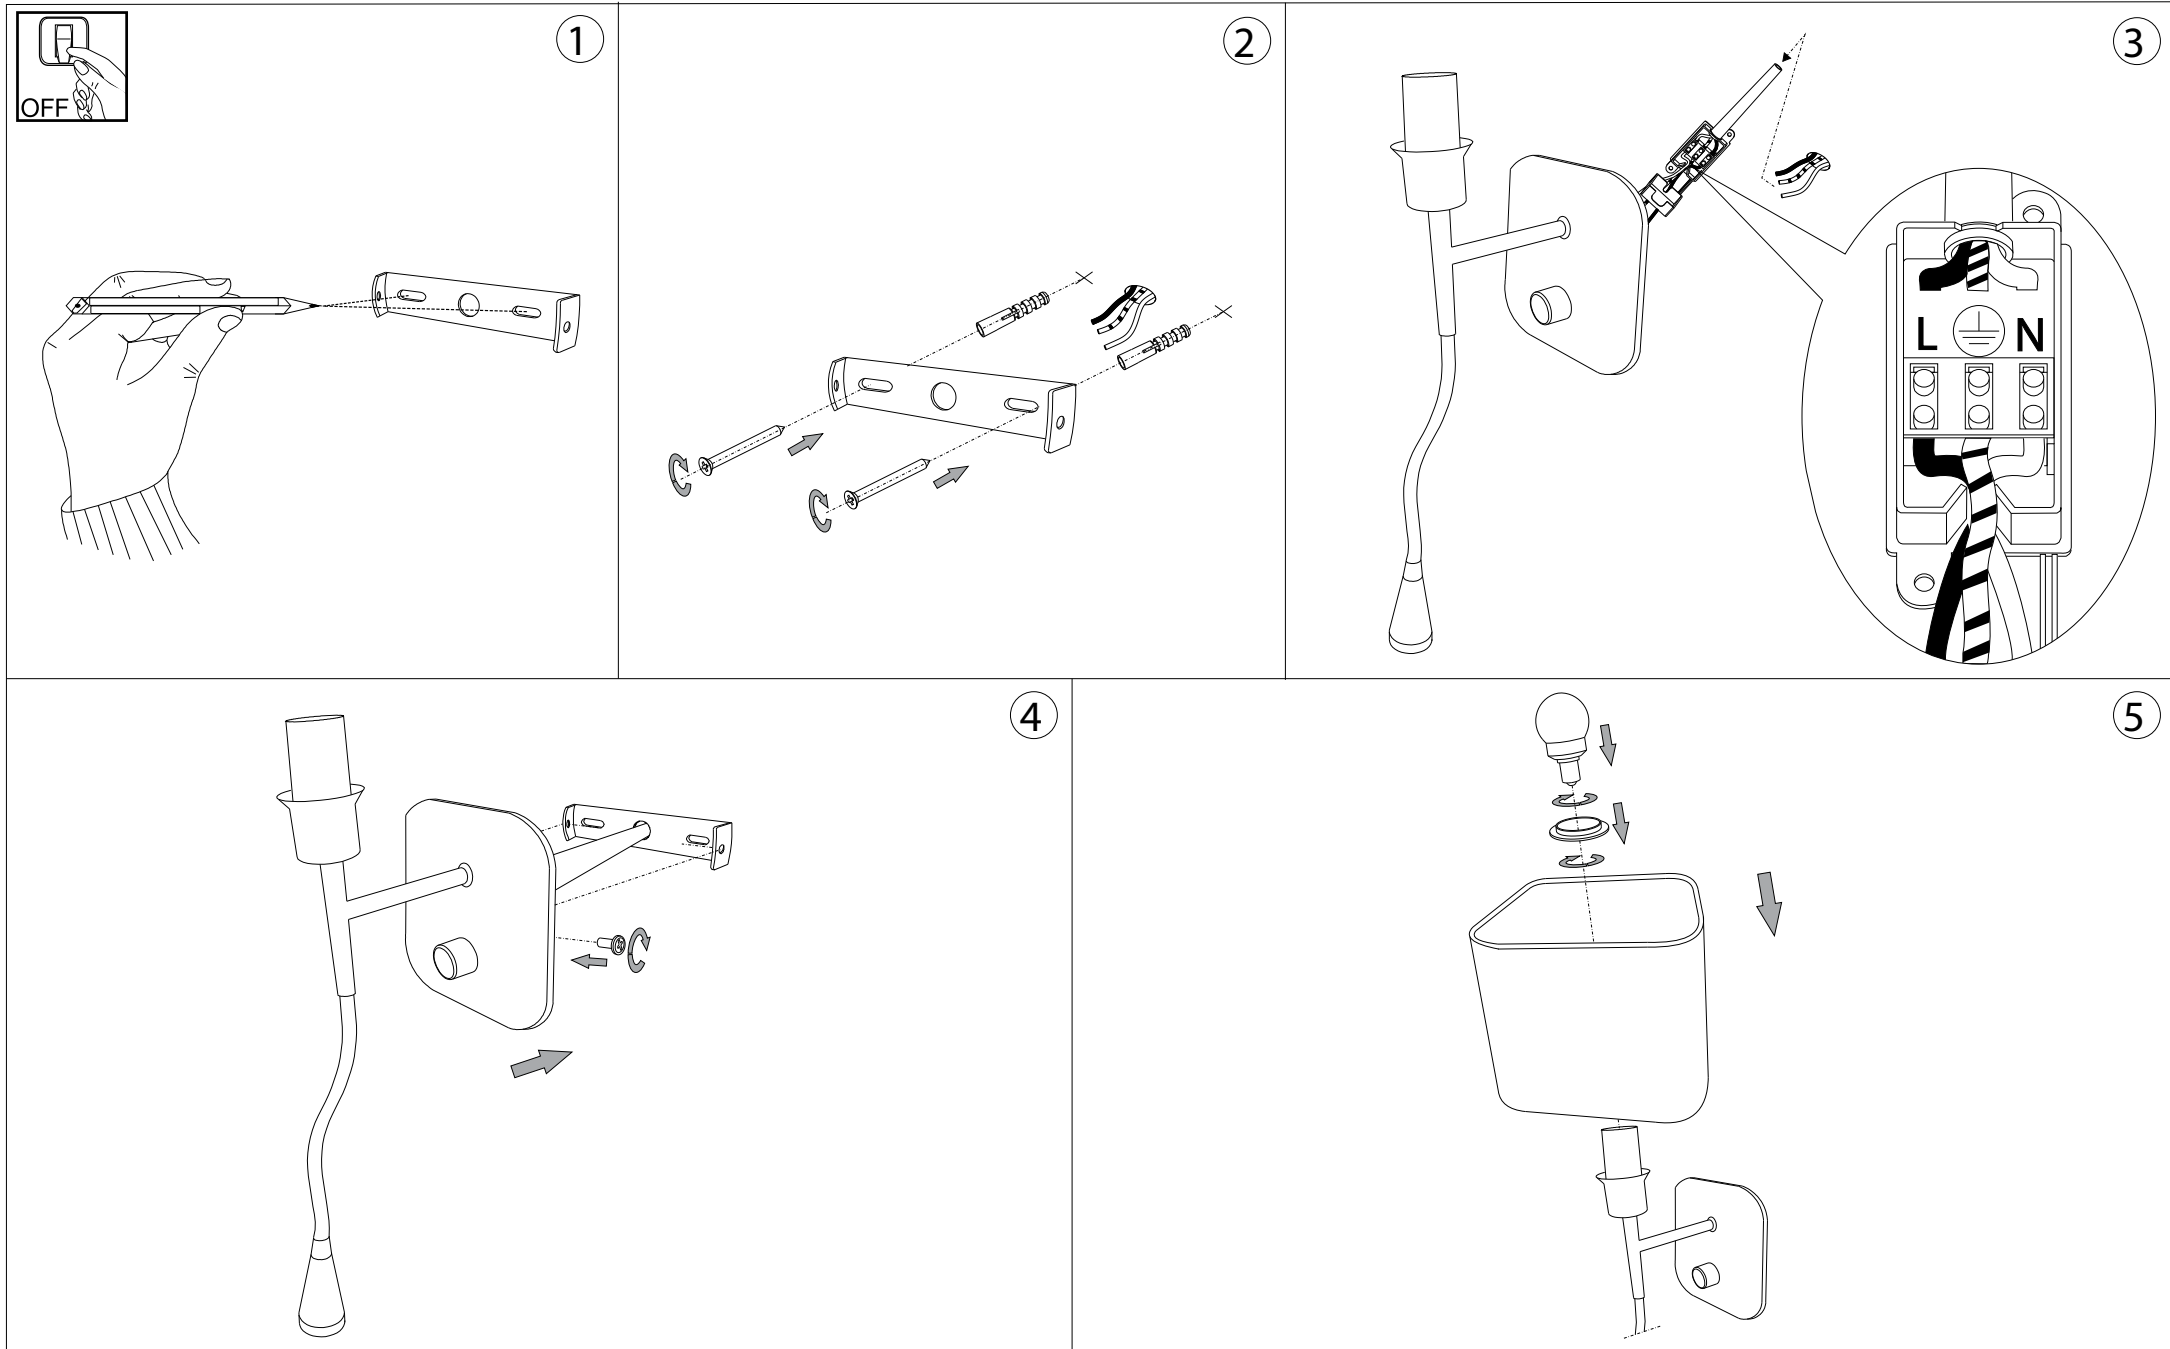

ESEGUIRE LE OPERAZIONI DI MONTAGGIO, SEGUENDO L'ORDINE NUMERICO PROGRESSIVO.
FOLLOW THE ASSEMBLY INSTRUCTIONS BY READING THE NUMERICAL PROGRESSION

L'installazione di questo apparecchio deve essere effettuata da personale qualificato
The lighting fitting should be installed by a qualified electrician

La sicurezza di questo apparecchio è garantita solo con l'uso appropriato di queste istruzioni pertanto è necessario conservarle.
The safety and reliability are guaranteed only when installation instructions are properly followed. Please retain this instruction sheet for future reference.