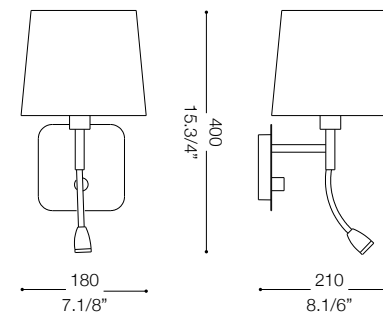

IDEAL LUX®

Holiday AP2

Lampada da parete
Wall lamp
Applique
Wandleuchte
Lámpara de pared
Настенные светильники

LED

max 1 x 40W E14 +
max 1 x 1W LED / 240V
- 8021696124162 BIANCO
- 8021696124179 NERO

IDEAL LUX®

IDEAL LUX s.r.l.
Via Taglio Destro 32
30035 Mirano (VE) Italy
WWW.ideal-lux.com

IDEAL LUX Warehouse
Via delle Industrie, 8/D
30036 Santa Maria di Sala (Venezia)
8.00 - 12.00 / 13.30 - 17.00

ESEGUIRE LE OPERAZIONI DI MONTAGGIO, SEGUENDO L'ORDINE NUMERICO PROGRESSIVO.
FOLLOW THE ASSEMBLY INSTRUCTIONS BY READING THE NUMERICAL PROGRESSION