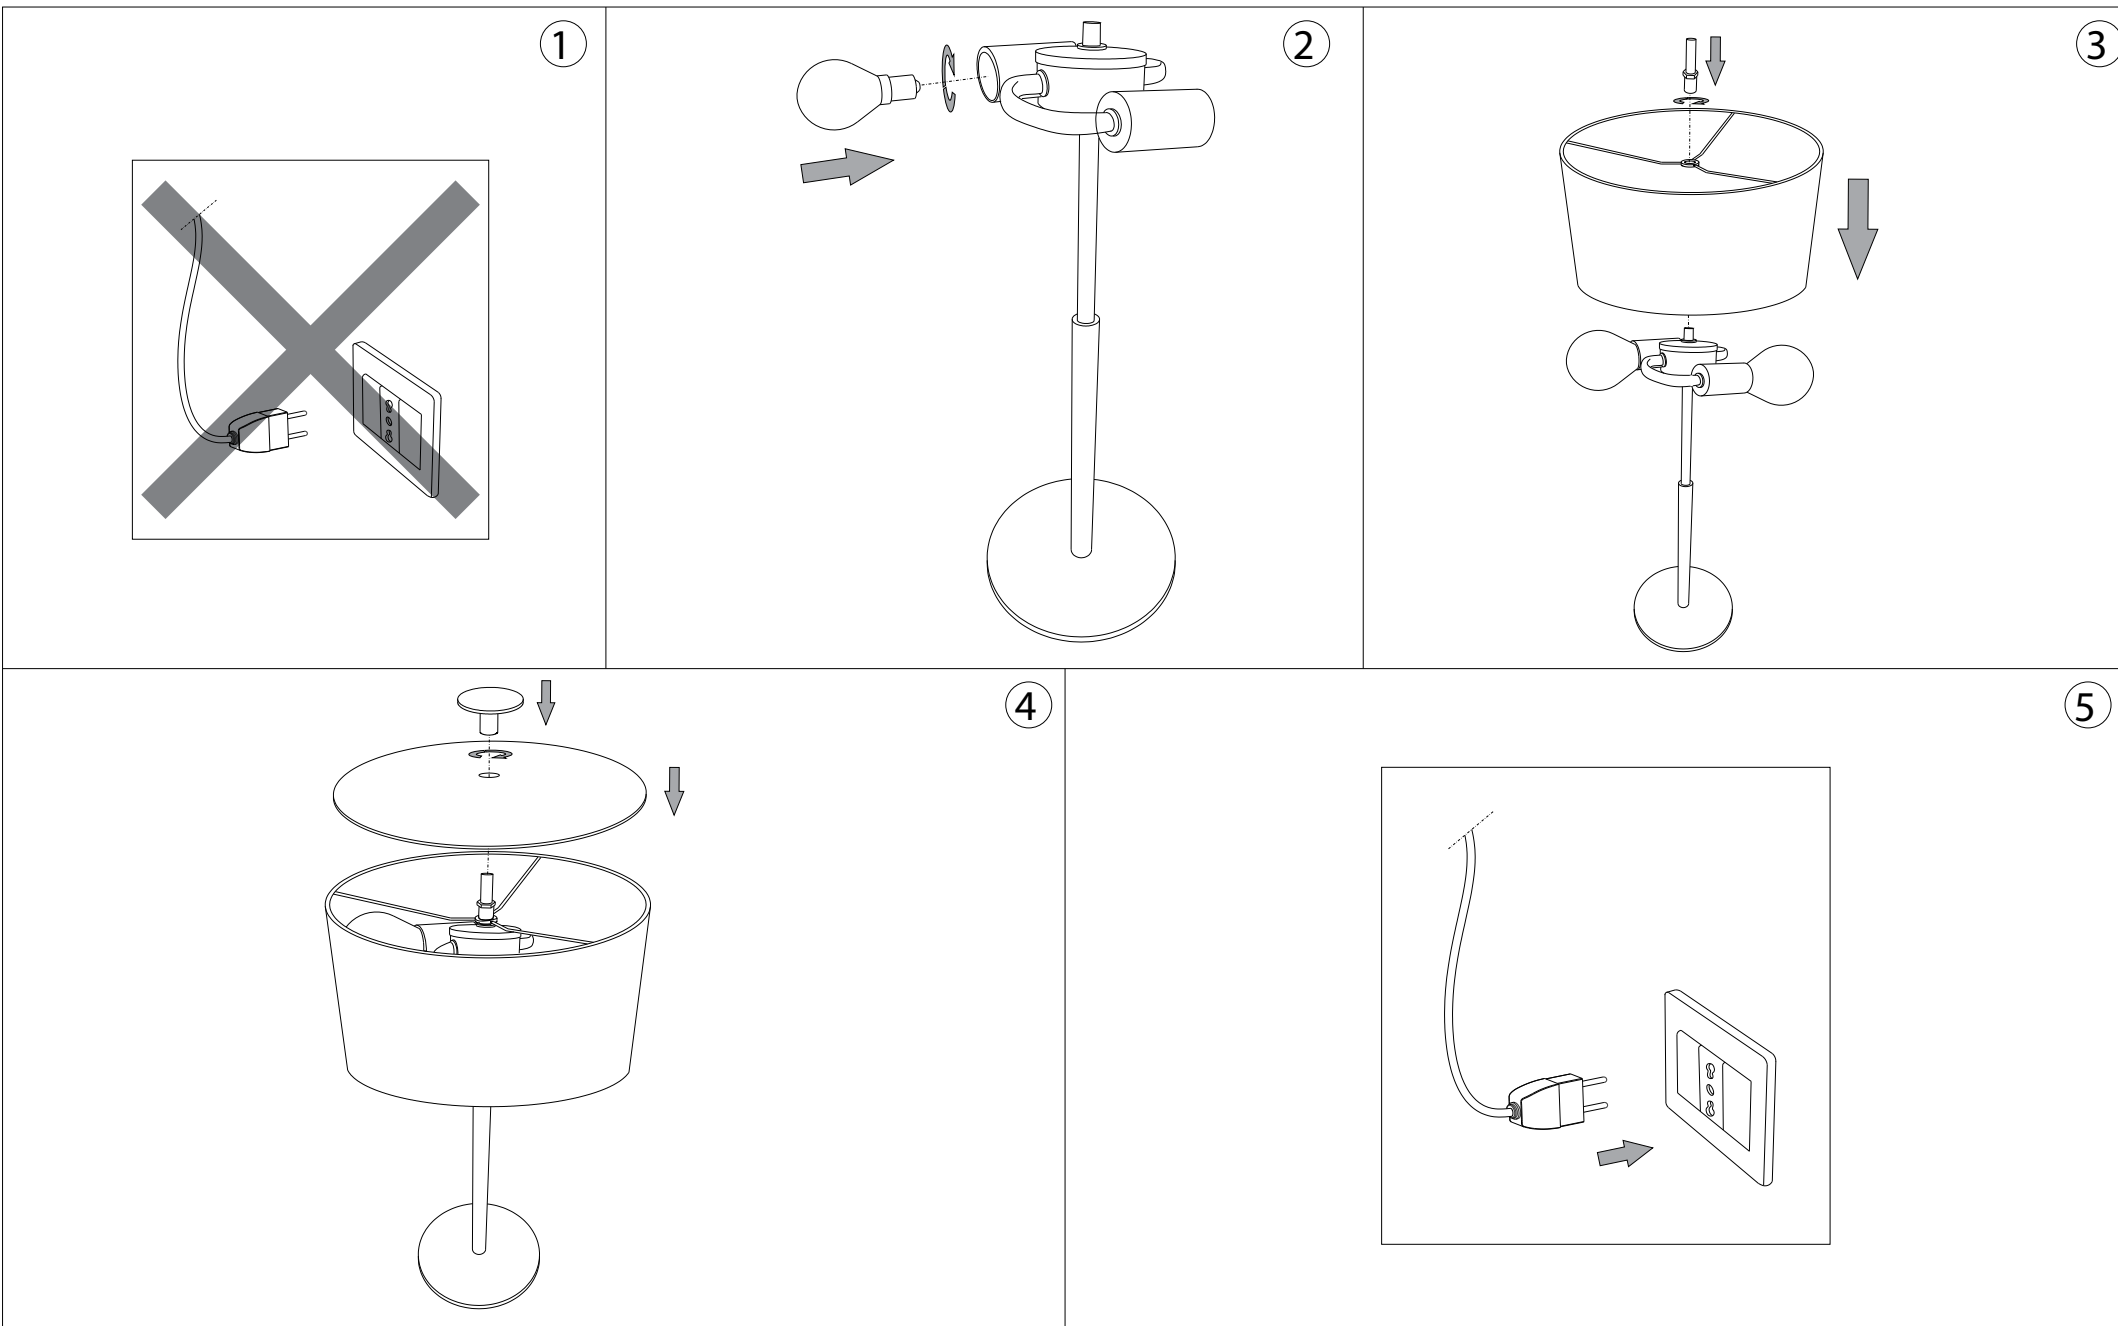

ESEGUIRE LE OPERAZIONI DI MONTAGGIO, SEGUENDO L'ORDINE NUMERICO PROGRESSIVO.
FOLLOW THE ASSEMBLY INSTRUCTIONS BY READING THE NUMERICAL PROGRESSION

La sicurezza di questo apparecchio è garantita solo con l'uso appropriato di queste istruzioni pertanto è necessario conservarle.
The safety and reliability are guaranteed only when installation instructions are properly followed. Please retain this instruction sheet for future reference.