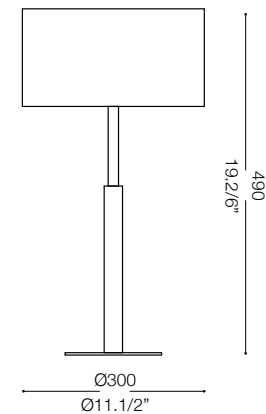

## Hilton TL2

Lampada da tavolo  
Table lamp  
Lampe de table  
Tischlampe  
Lámpara de sobremesa  
Настольные лампы

max 2 x 40W E14 / 240V  
- 8021696075532 BIANCO