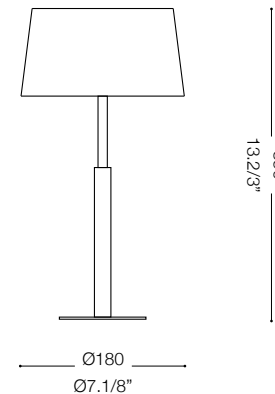

## Hilton TL1

Lampada da tavolo  
Table lamp  
Lampe de table  
Tischlampe  
Lámpara de sobremesa  
Настольные лампы

max 1 x 40W G9 / 240V  
- 8021696075525 BIANCO