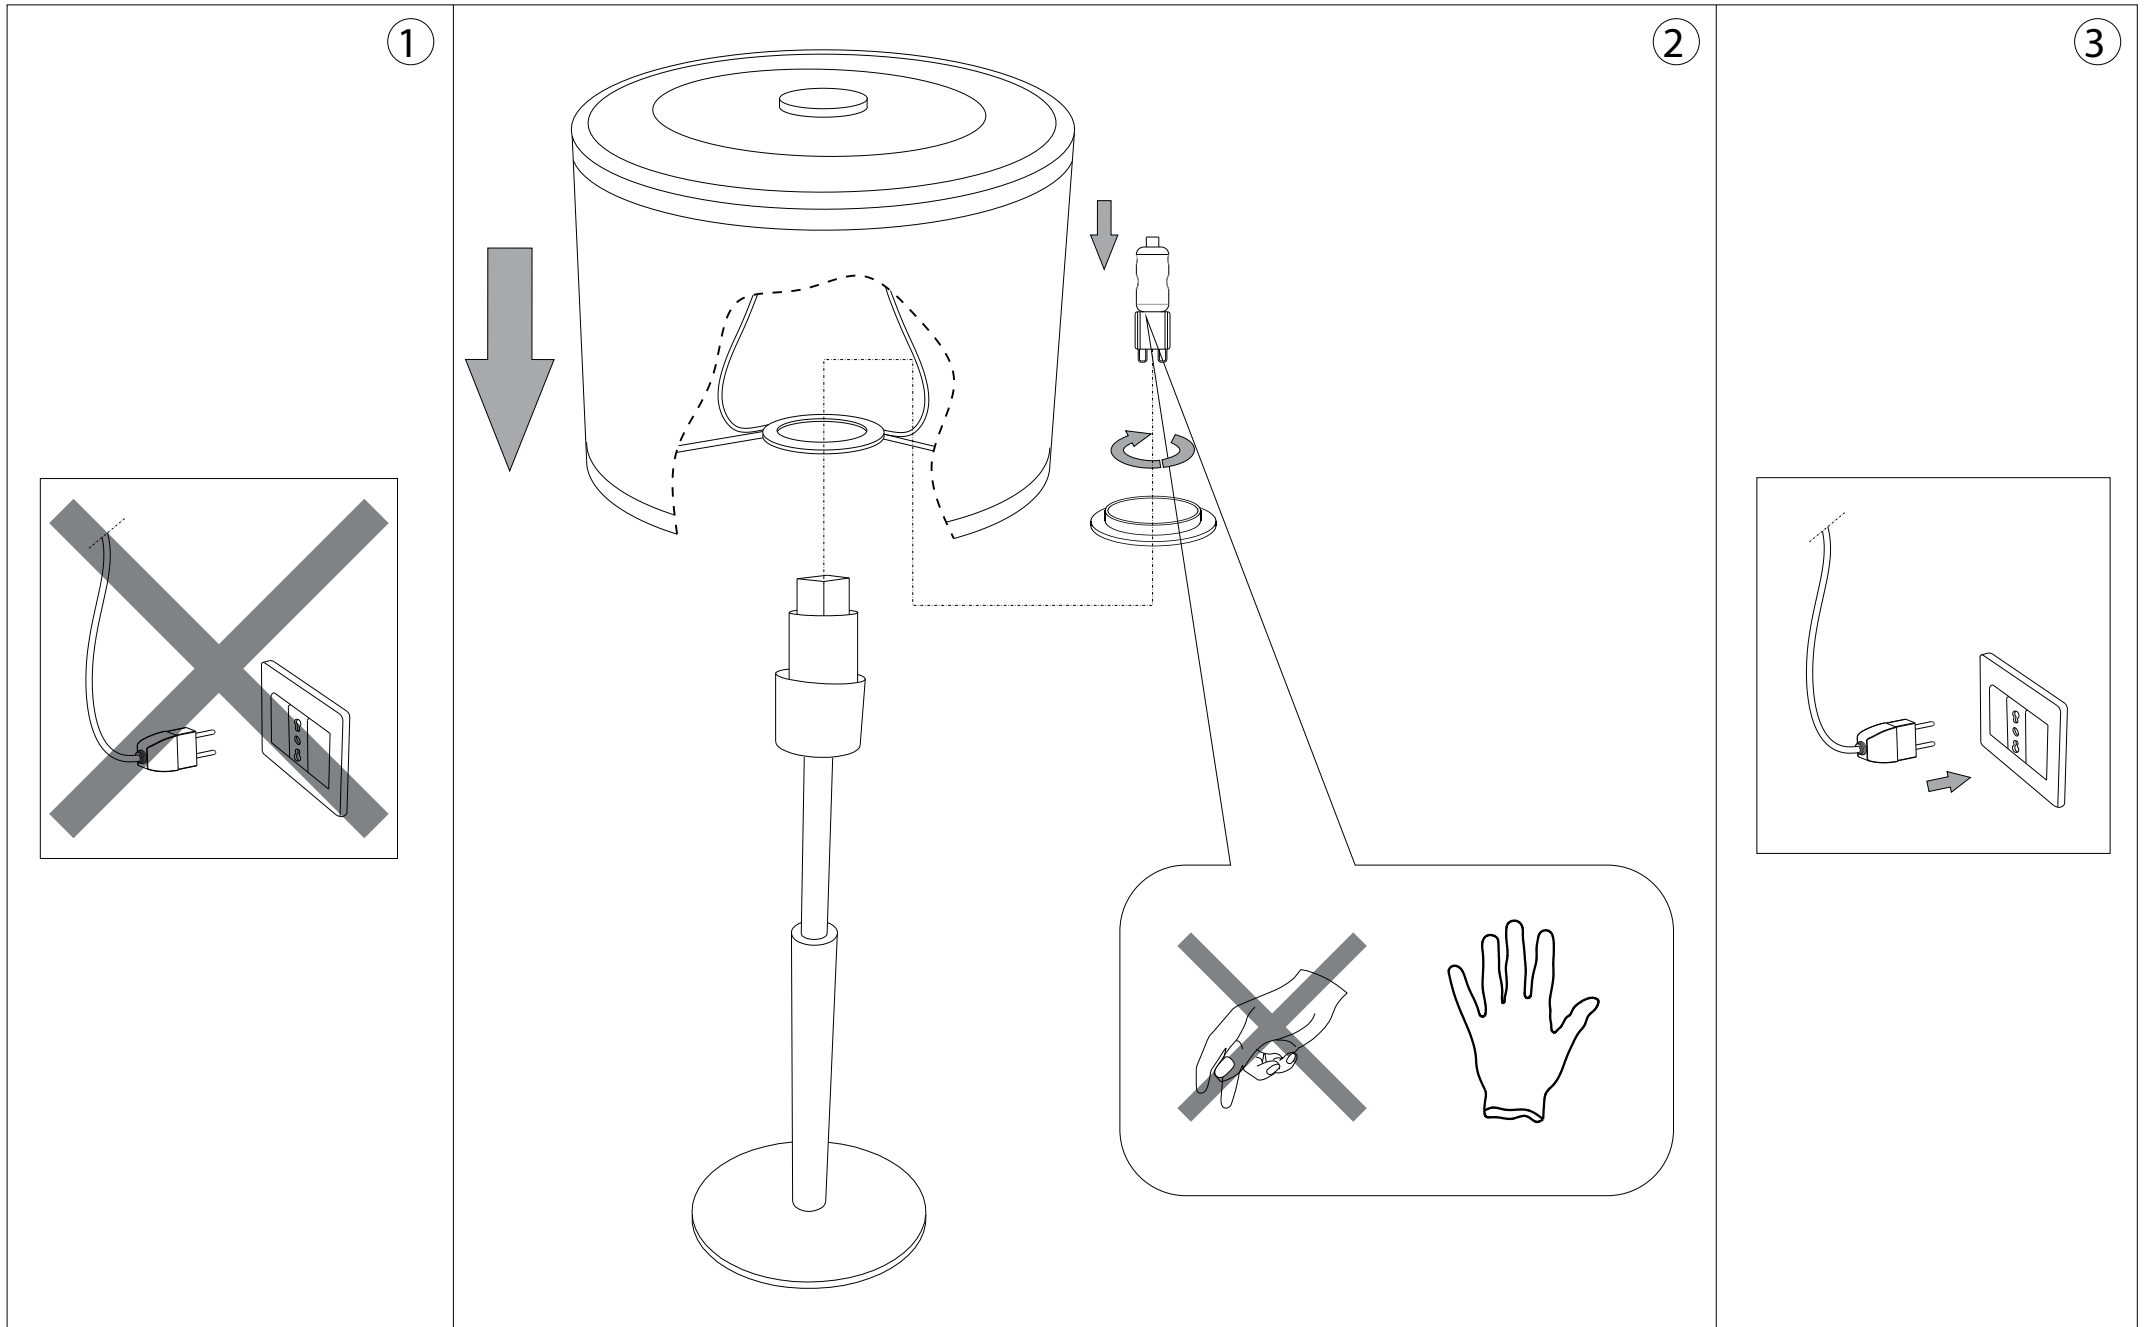

ESEGUIRE LE OPERAZIONI DI MONTAGGIO, SEGUENDO L'ORDINE NUMERICO PROGRESSIVO.
FOLLOW THE ASSEMBLY INSTRUCTIONS BY READING THE NUMERICAL PROGRESSION

La sicurezza di questo apparecchio è garantita solo con l'uso appropriato di queste istruzioni pertanto è necessario conservarle.
The safety and reliability are guaranteed only when installation instructions are properly followed. Please retain this instruction sheet for future reference.