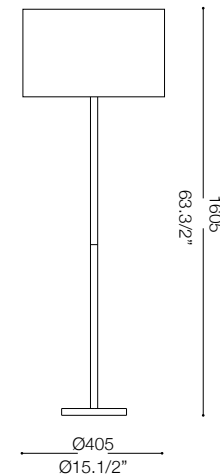

IDEAL LUX®

Hilton PT2

Lampada da terra
Floor lamp
Lampadaire
Stehleuchte
Lámpara de pie
Торшеры

max 2 x 40W E14 / 240V
- 8021696075488 BIANCO

IDEAL LUX®

IDEAL LUX s.r.l.
Via Taglio Destro 32
30035 Mirano (VE) Italy
WWW.ideal-lux.com

IDEAL LUX Warehouse
Via delle Industrie, 8/D
30036 Santa Maria di Sala (Venezia)
8.00 - 12.00 / 13.30 - 17.00

ESEGUIRE LE OPERAZIONI DI MONTAGGIO, SEGUENDO L'ORDINE NUMERICO PROGRESSIVO.
FOLLOW THE ASSEMBLY INSTRUCTIONS BY READING THE NUMERICAL PROGRESSION