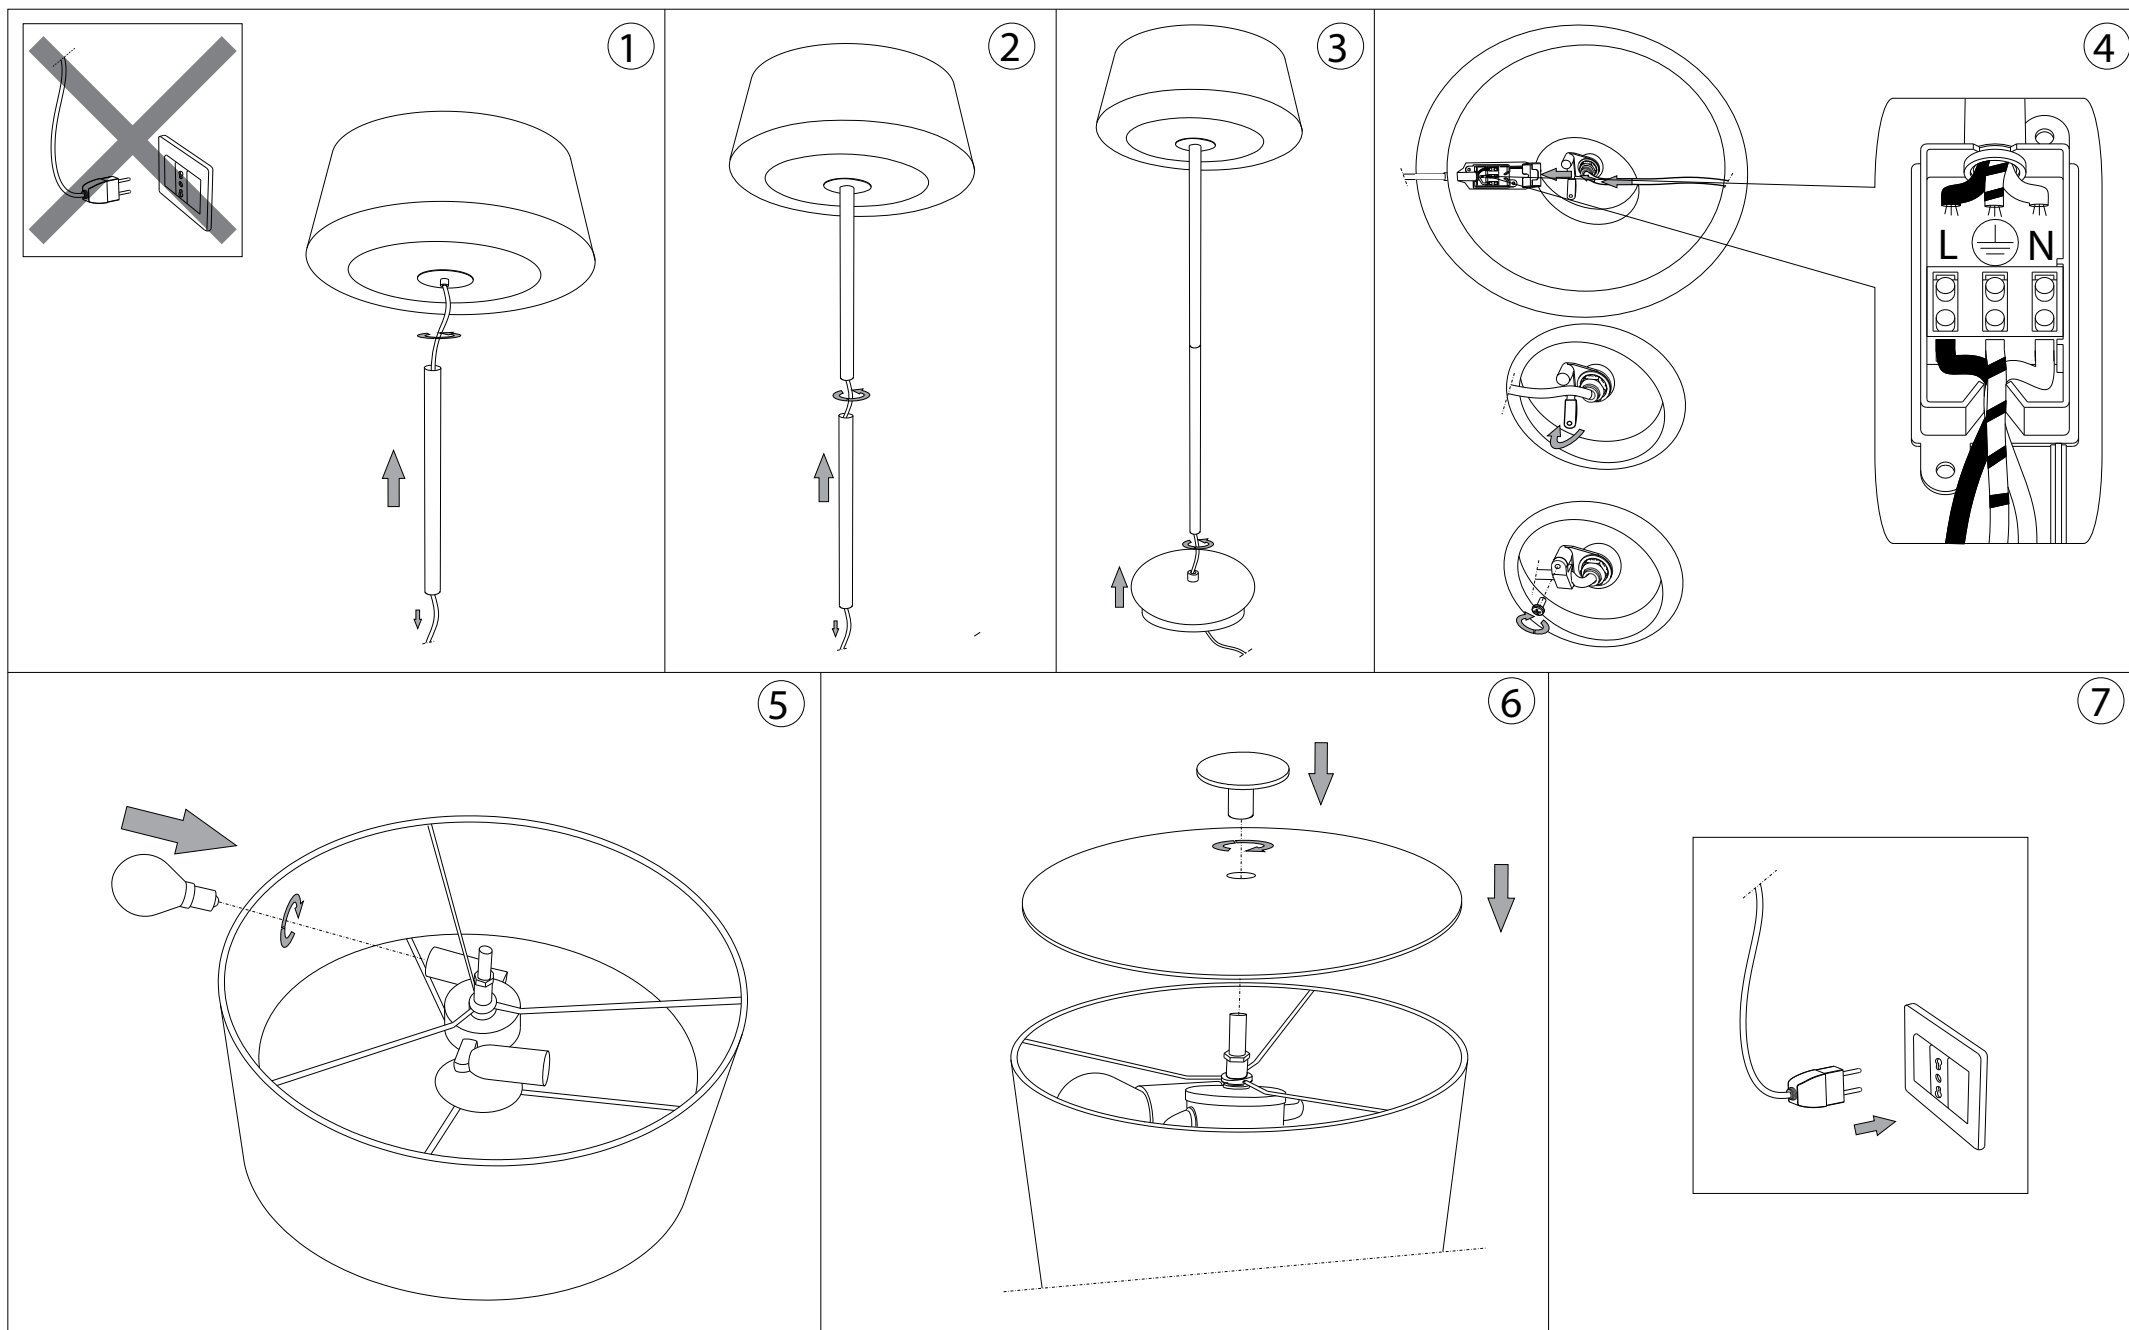

IDEAL LUX®

Hilton PT2

Lampada da terra
Floor lamp
Lampadaire
Stehleuchte
Lámpara de pie
Торшеры

max 2 x 40W E14 / 240V
- 8021696075488 BIANCO

IDEAL LUX®

IDEAL LUX s.r.l.
Via Taglio Destro 32
30035 Mirano (VE) Italy
WWW.ideal-lux.com

IDEAL LUX Warehouse
Via delle Industrie, 8/D
30036 Santa Maria di Sala (Venezia)
8.00 - 12.00 / 13.30 - 17.00

ESEGUIRE LE OPERAZIONI DI MONTAGGIO, SEGUENDO L'ORDINE NUMERICO PROGRESSIVO.
FOLLOW THE ASSEMBLY INSTRUCTIONS BY READING THE NUMERICAL PROGRESSION