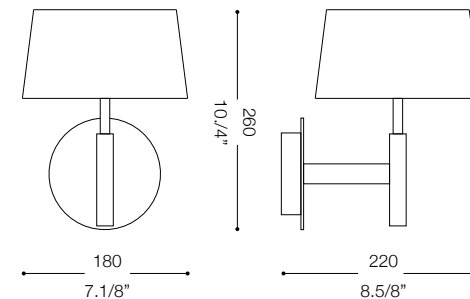

IDEAL LUX[®]

Hilton AP1

Lampada da parete
Wall lamp
Applique
Wandleuchte
Lámpara de pared
Настенные светильники

max 1 x 40W G9 / 240V
- 8021696075471 BIANCO

IDEAL LUX[®]

IDEAL LUX s.r.l.
Via Taglio Destro 32
30035 Mirano (VE) Italy
WWW.ideal-lux.com

IDEAL LUX Warehouse
Via delle Industrie, 8/D
30036 Santa Maria di Sala (Venezia)
8.00 - 12.00 / 13.30 - 17.00

ESEGUIRE LE OPERAZIONI DI MONTAGGIO, SEGUENDO L'ORDINE NUMERICO PROGRESSIVO.
FOLLOW THE ASSEMBLY INSTRUCTIONS BY READING THE NUMERICAL PROGRESSION