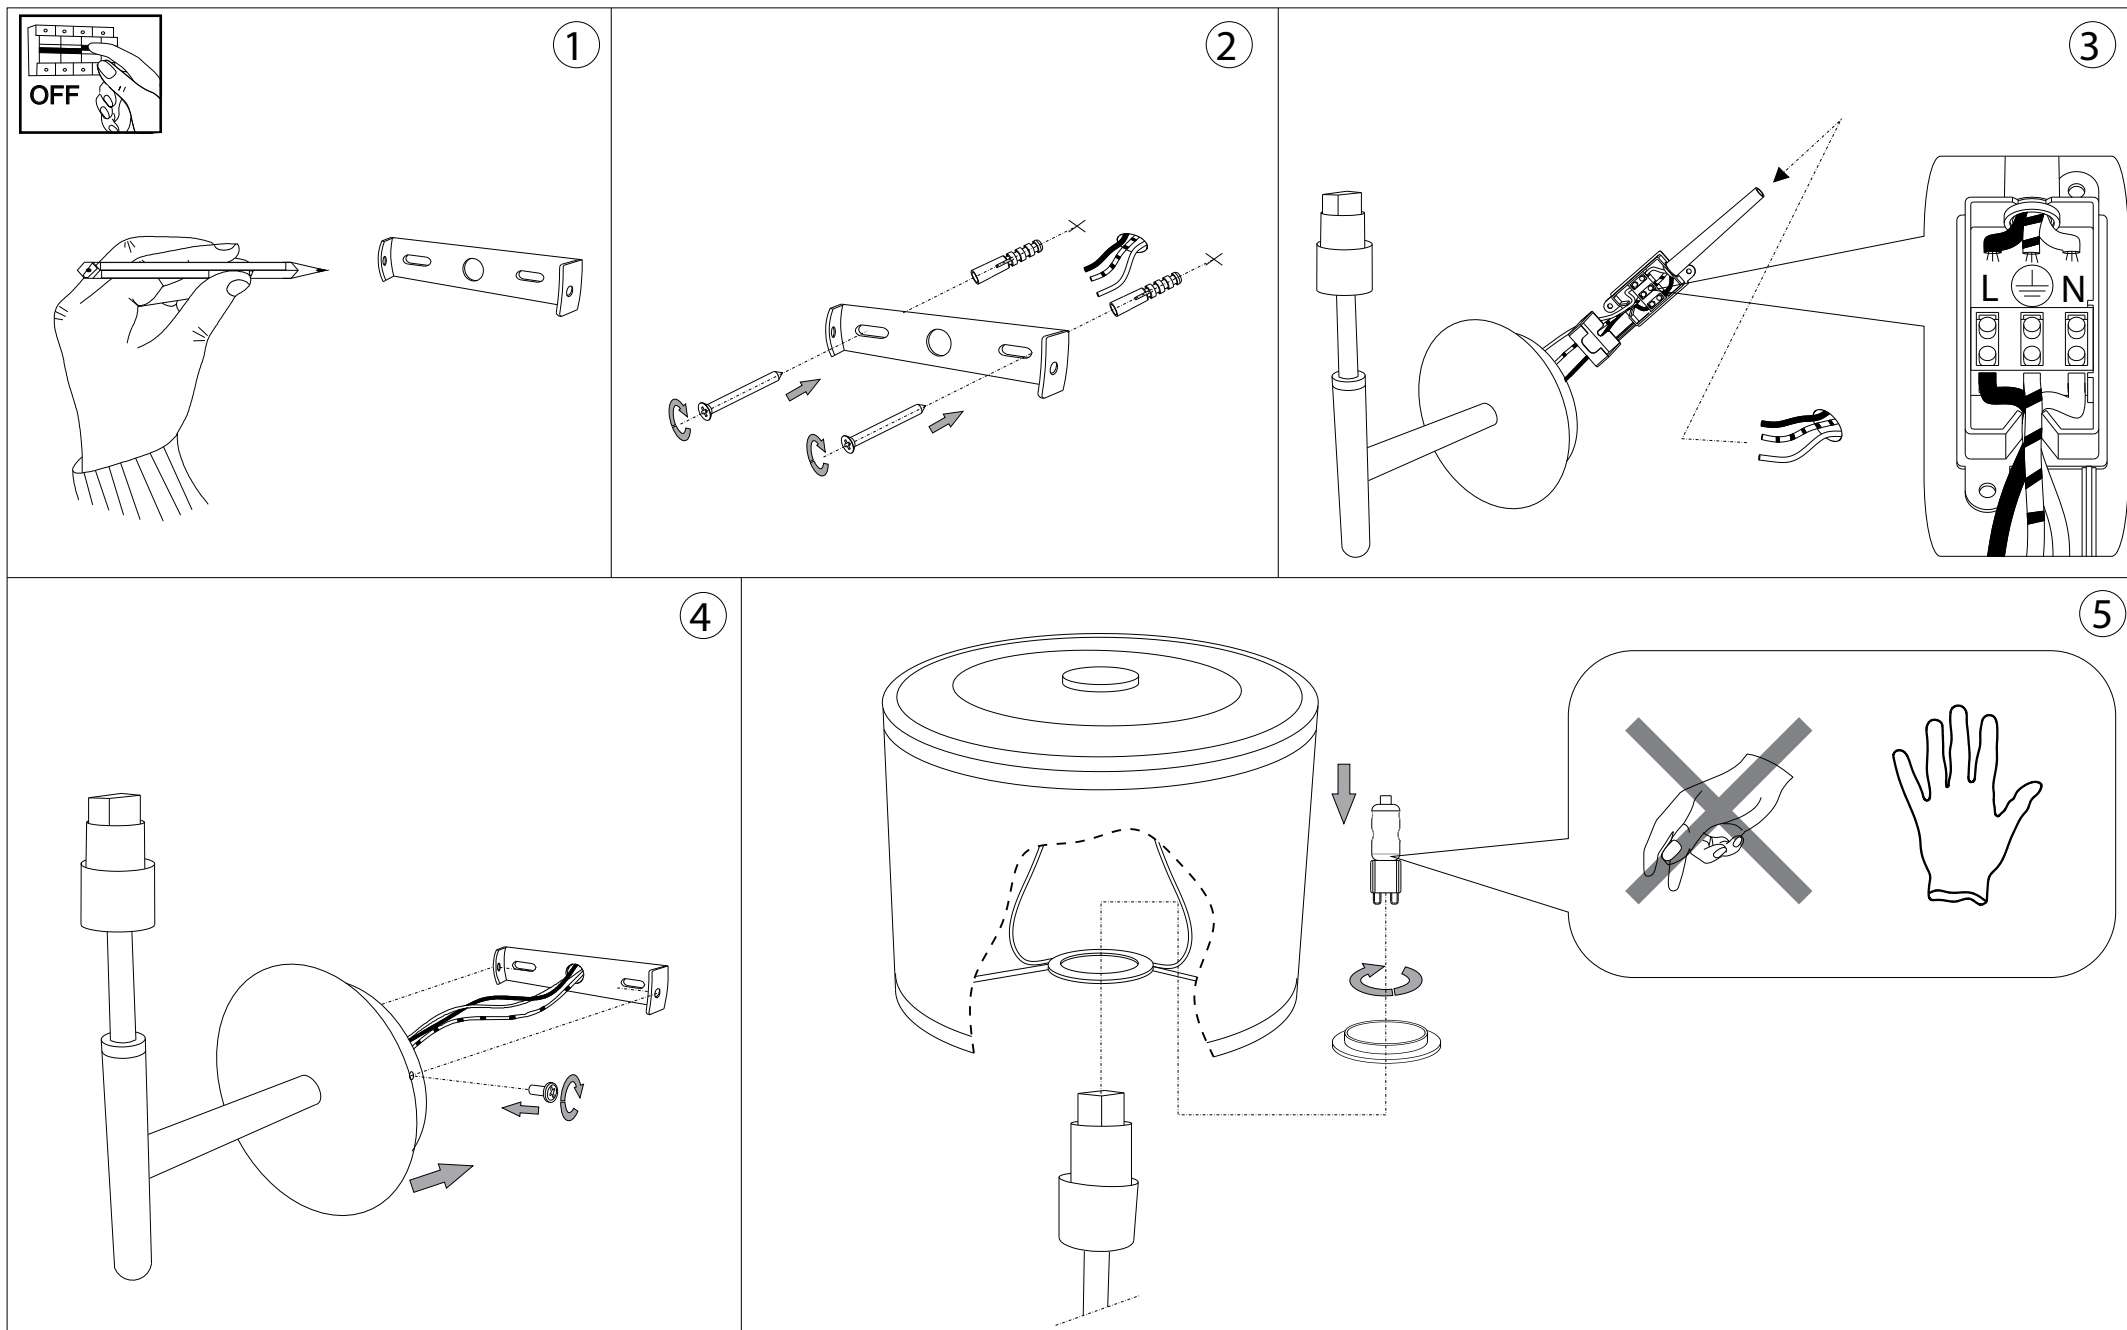

IDEAL LUX[®]

Hilton AP1

Lampada da parete
Wall lamp
Applique
Wandleuchte
Lámpara de pared
Настенные светильники

max 1 x 40W G9 / 240V
- 8021696075471 BIANCO

IDEAL LUX[®]

IDEAL LUX s.r.l.
Via Taglio Destro 32
30035 Mirano (VE) Italy
WWW.ideal-lux.com

IDEAL LUX Warehouse
Via delle Industrie, 8/D
30036 Santa Maria di Sala (Venezia)
8.00 - 12.00 / 13.30 - 17.00

ESEGUIRE LE OPERAZIONI DI MONTAGGIO, SEGUENDO L'ORDINE NUMERICO PROGRESSIVO.
FOLLOW THE ASSEMBLY INSTRUCTIONS BY READING THE NUMERICAL PROGRESSION