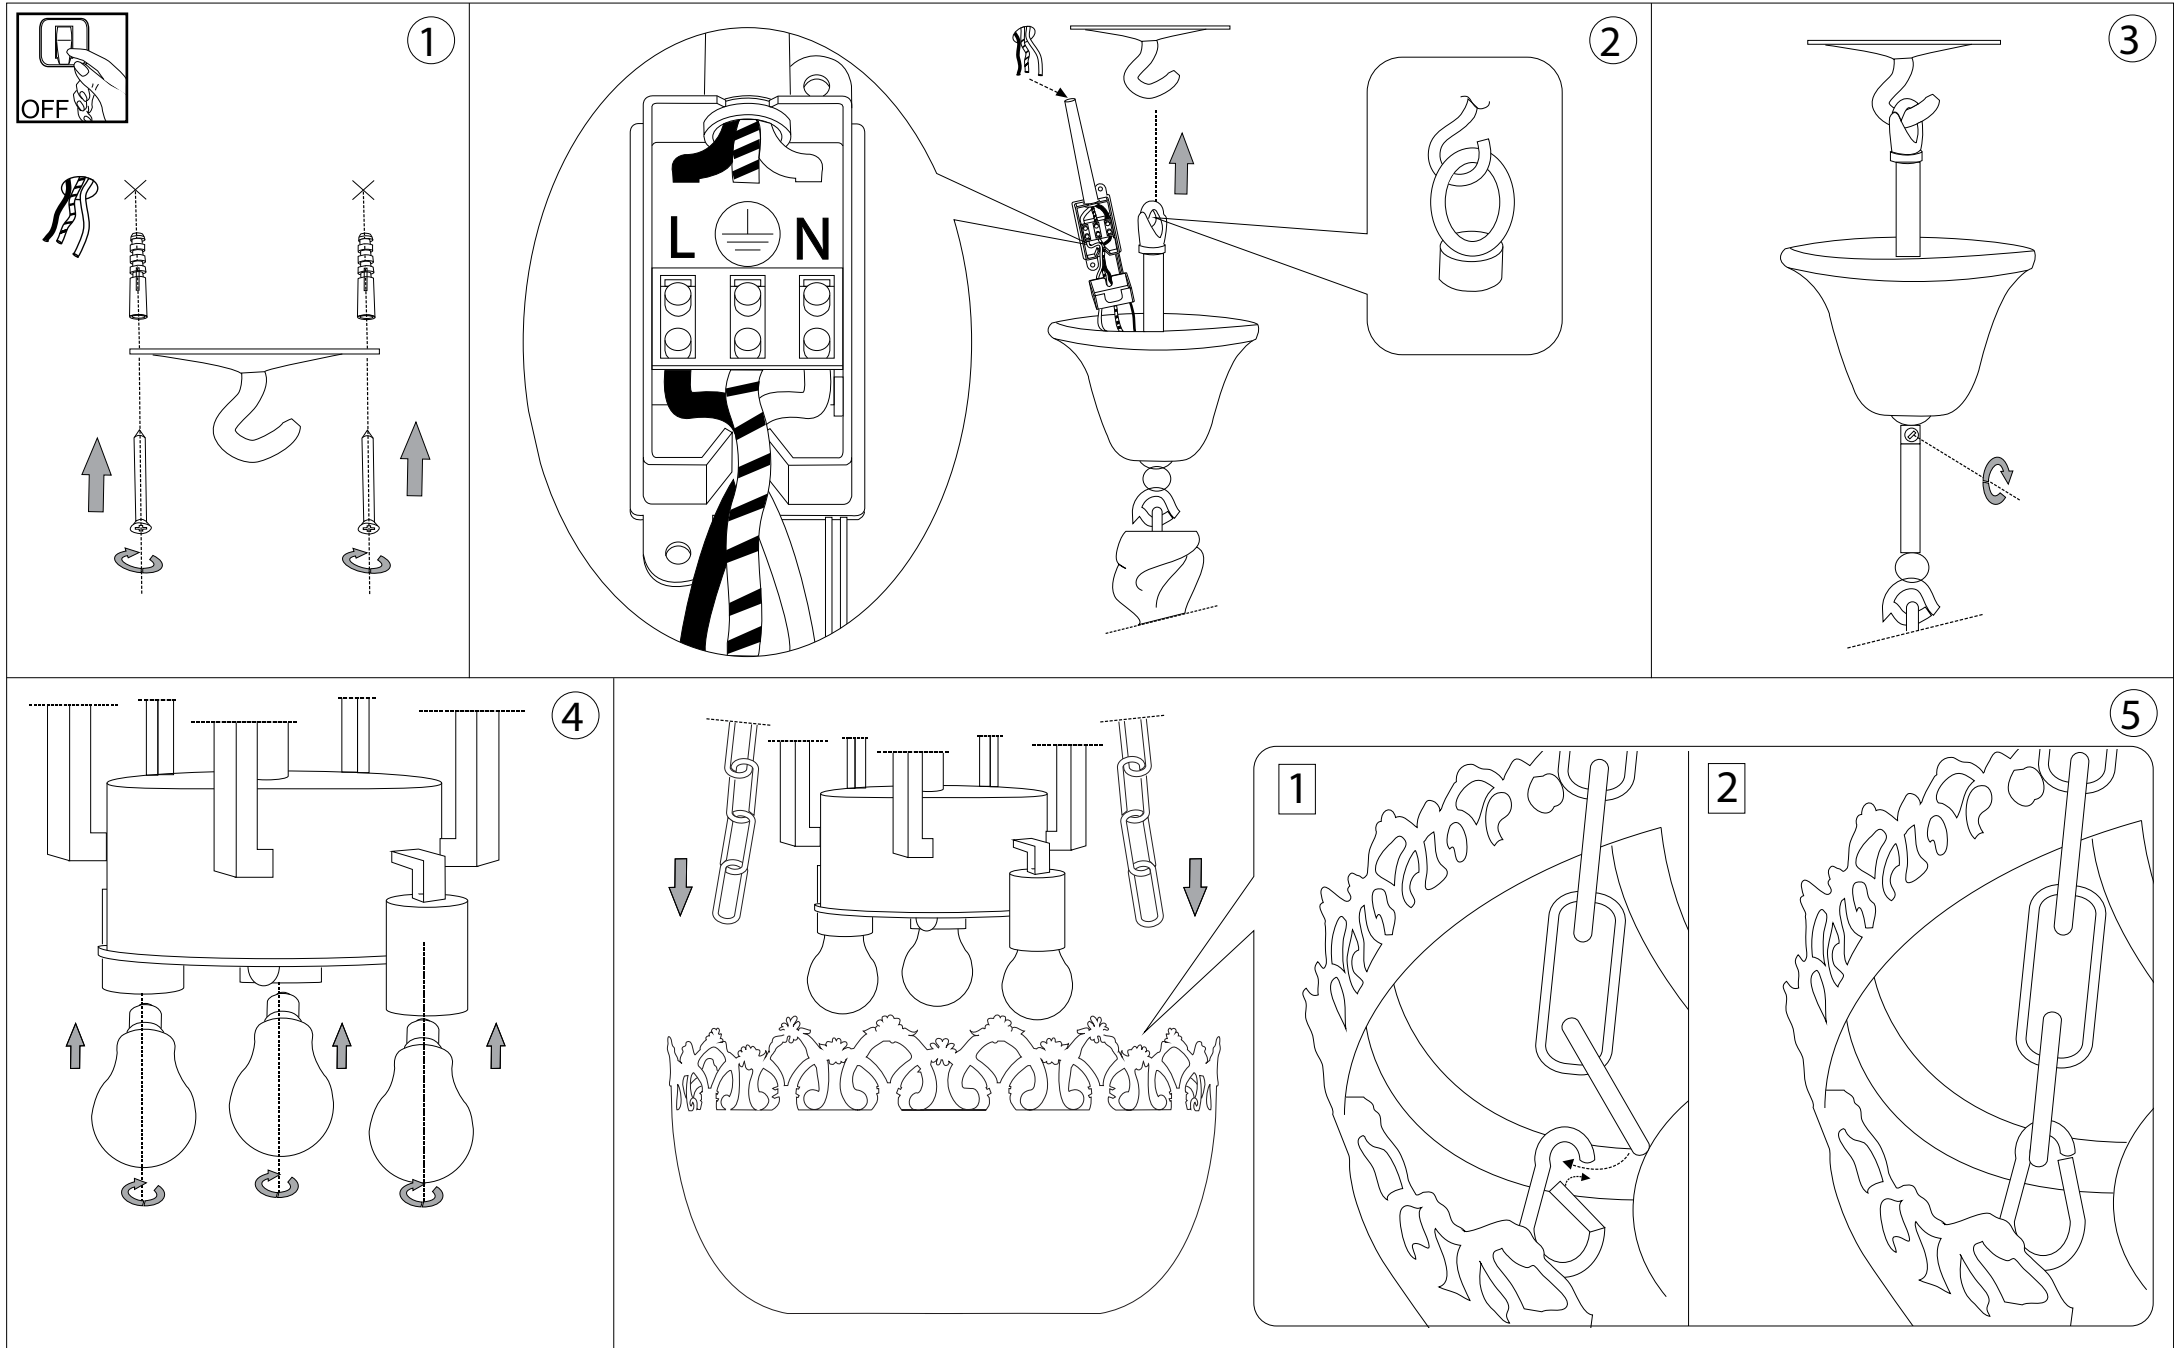

IDEAL LUX[®]

Harem SP9

Lampada a sospensione
Suspension lamp
Suspension
Pendelleuchte
Lámpara colgante
Люстры и подвесы

max 5x 60W E27 / 240V
- 8021696116006 BRUNITO

Ø750
Ø29.1/3"

800 - 1700
31.1/2" - 66.5/6"

IDEAL LUX[®]

IDEAL LUX s.r.l.
Via Taglio Destro 32
30035 Mirano (VE) Italy
WWW.ideal-lux.com

IDEAL LUX Warehouse
Via delle Industrie, 8/D
30036 Santa Maria di Sala (Venezia)
8.00 - 12.00 / 13.30 - 17.00

ESEGUIRE LE OPERAZIONI DI MONTAGGIO, SEGUENDO L'ORDINE NUMERICO PROGRESSIVO.
FOLLOW THE ASSEMBLY INSTRUCTIONS BY READING THE NUMERICAL PROGRESSION

L'installazione di questo apparecchio deve essere effettuata da personale qualificato
The lighting fitting should be installed by a qualified electrician