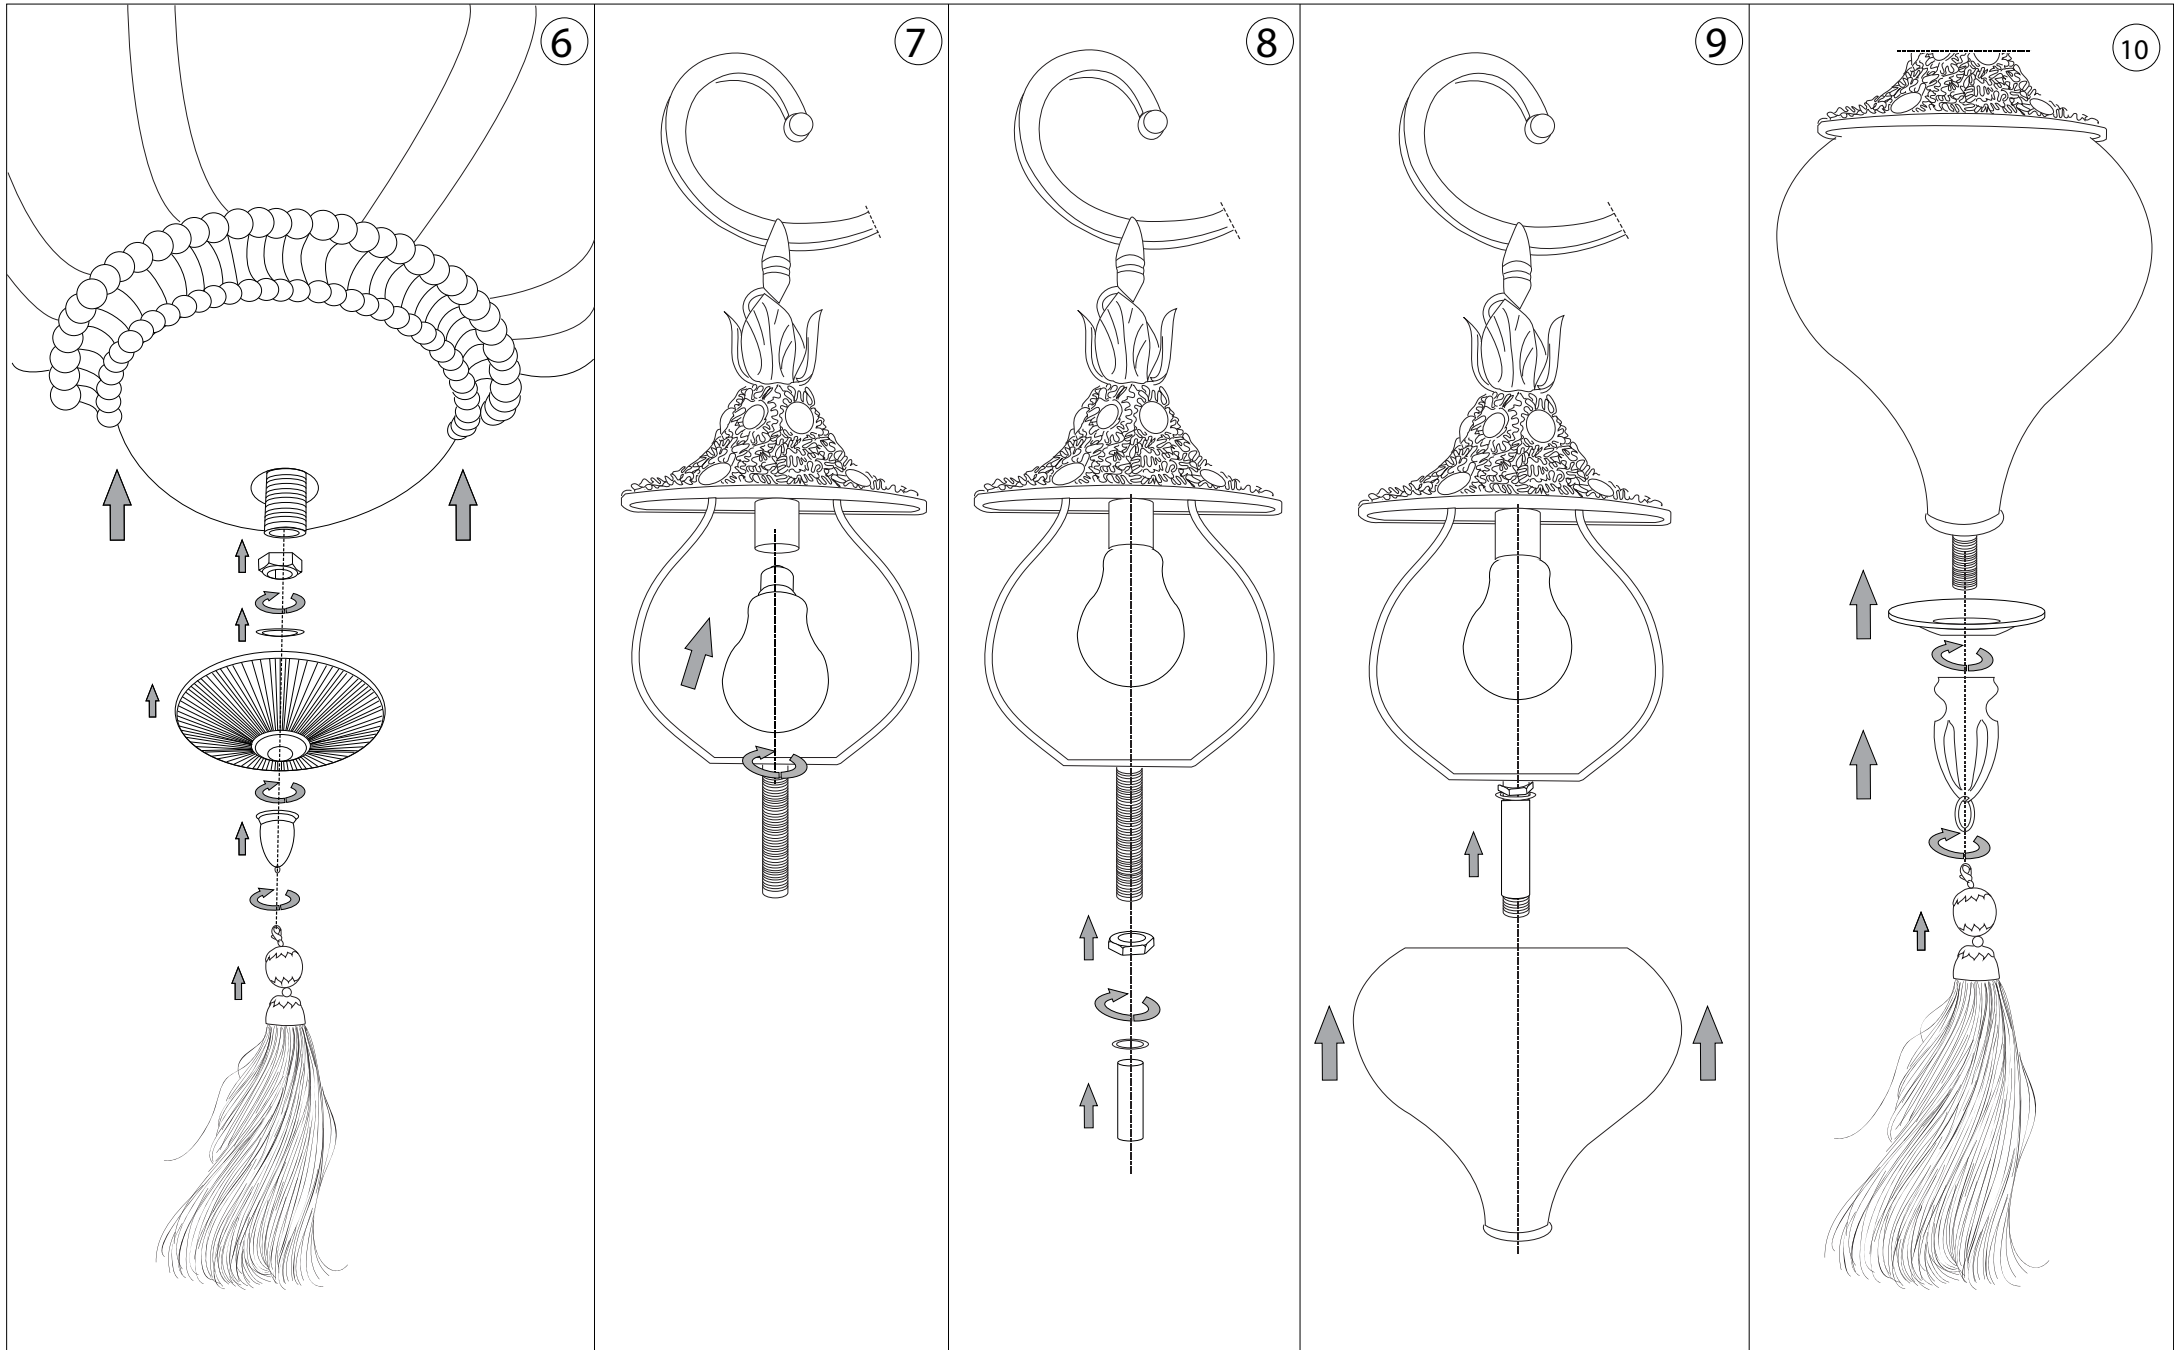

ESEGUIRE LE OPERAZIONI DI MONTAGGIO, SEGUENDO L'ORDINE NUMERICO PROGRESSIVO.
FOLLOW THE ASSEMBLY INSTRUCTIONS BY READING THE NUMERICAL PROGRESSION

L'installazione di questo apparecchio deve essere effettuata da personale qualificato
The lighting fitting should be installed by a qualified electrician

La sicurezza di questo apparecchio è garantita solo con l'uso appropriato di queste istruzioni pertanto è necessario conservarle.
The safety and reliability are guaranteed only when installation instructions are properly followed. Please retain this instruction sheet for future reference.