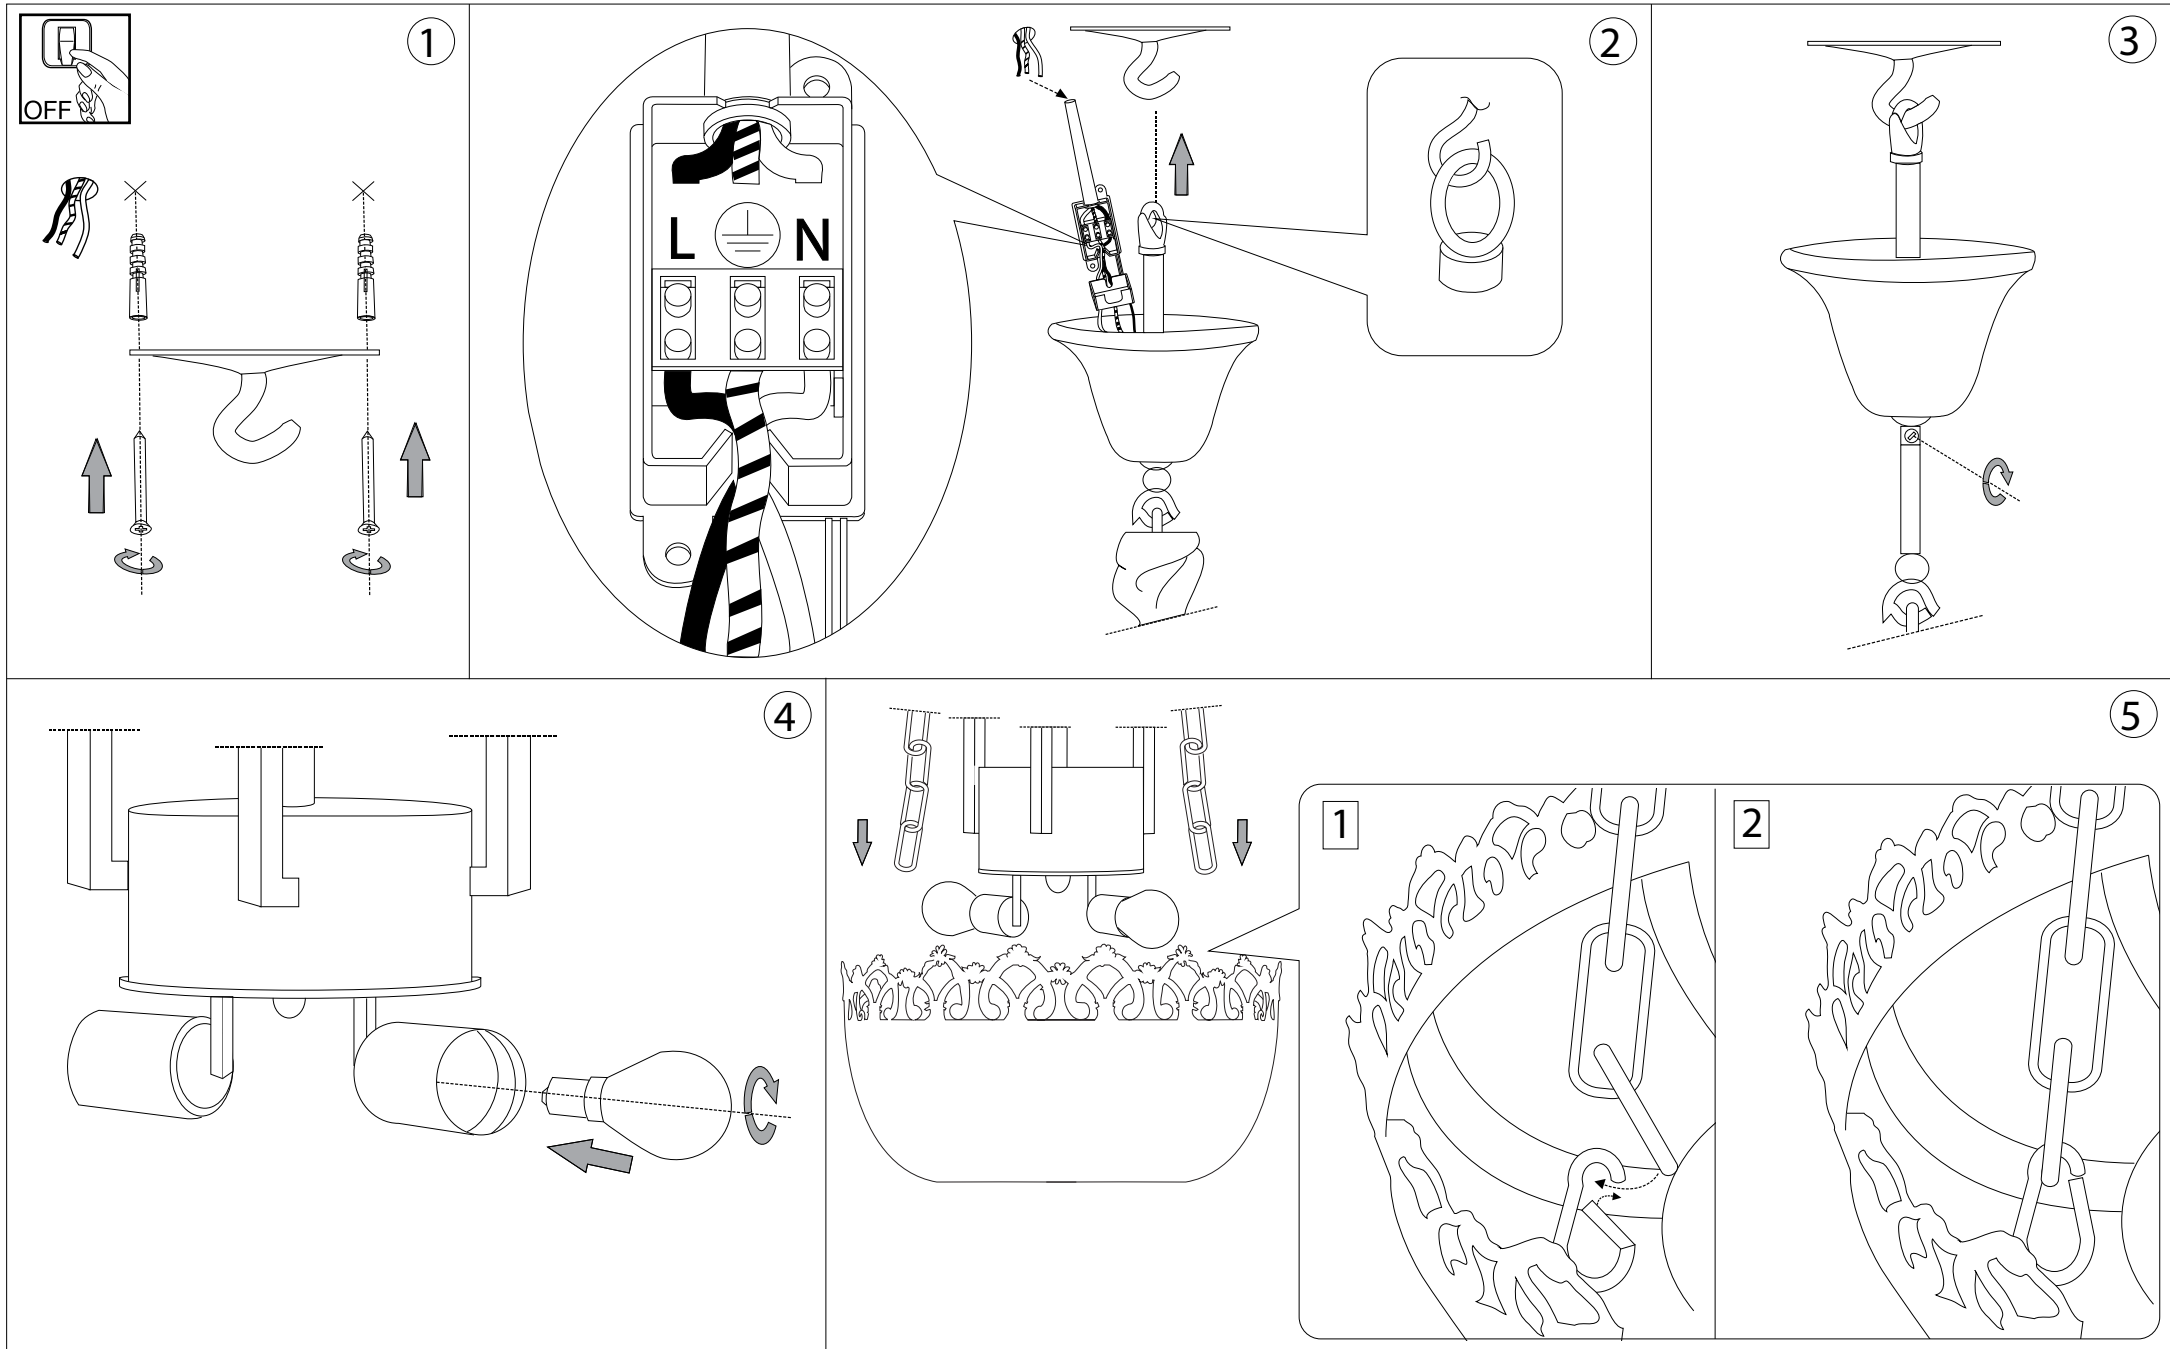

IDEAL LUX[®]

Harem SP5

Lampada a sospensione
Suspension lamp
Suspension
Pendelleuchte
Lámpara colgante
Люстры и подвесы

max 5x 60W E27 / 240V
- 8021696115993 BRUNITO

Ø730
Ø28.2/3"

800 - 1260
31.1/2" - 49.7/3"

IDEAL LUX[®]

IDEAL LUX s.r.l.
Via Taglio Destro 32
30035 Mirano (VE) Italy
WWW.ideal-lux.com

IDEAL LUX Warehouse
Via delle Industrie, 8/D
30036 Santa Maria di Sala (Venezia)
8.00 - 12.00 / 13.30 - 17.00

ESEGUIRE LE OPERAZIONI DI MONTAGGIO, SEGUENDO L'ORDINE NUMERICO PROGRESSIVO.
FOLLOW THE ASSEMBLY INSTRUCTIONS BY READING THE NUMERICAL PROGRESSION

L'installazione di questo apparecchio deve essere effettuata da personale qualificato
The lighting fitting should be installed by a qualified electrician