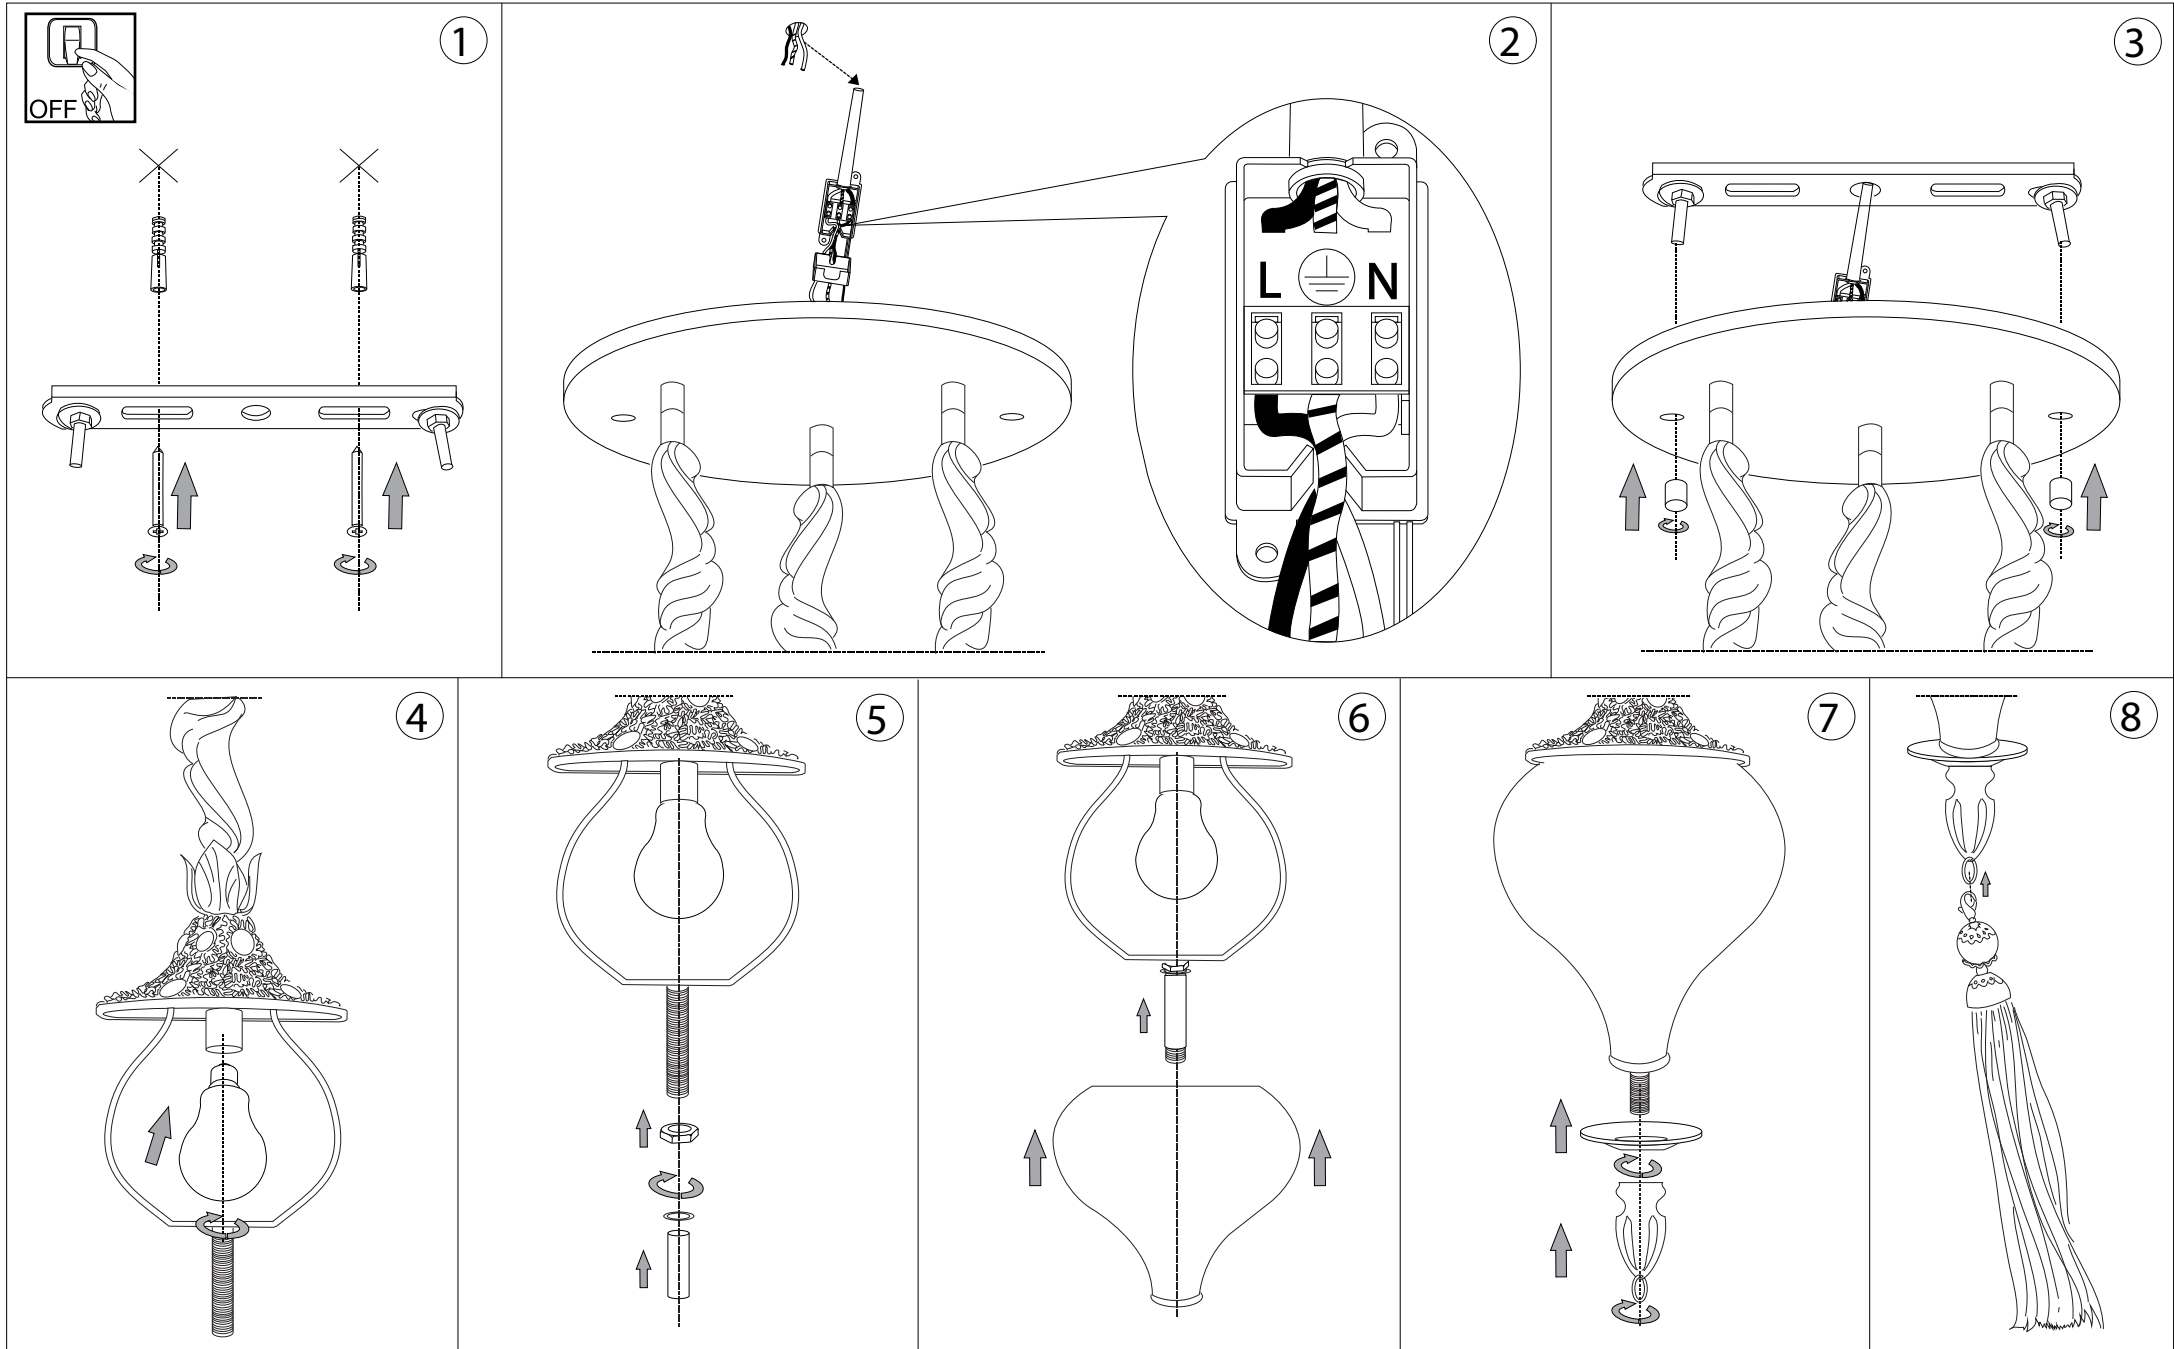

ESEGUIRE LE OPERAZIONI DI MONTAGGIO, SEGUENDO L'ORDINE NUMERICO PROGRESSIVO.
FOLLOW THE ASSEMBLY INSTRUCTIONS BY READING THE NUMERICAL PROGRESSION

L'installazione di questo apparecchio deve essere effettuata da personale qualificato
The lighting fitting should be installed by a qualified electrician

La sicurezza di questo apparecchio è garantita solo con l'uso appropriato di queste istruzioni pertanto è necessario conservarle.
The safety and reliability are guaranteed only when installation instructions are properly followed. Please retain this instruction sheet for future reference.