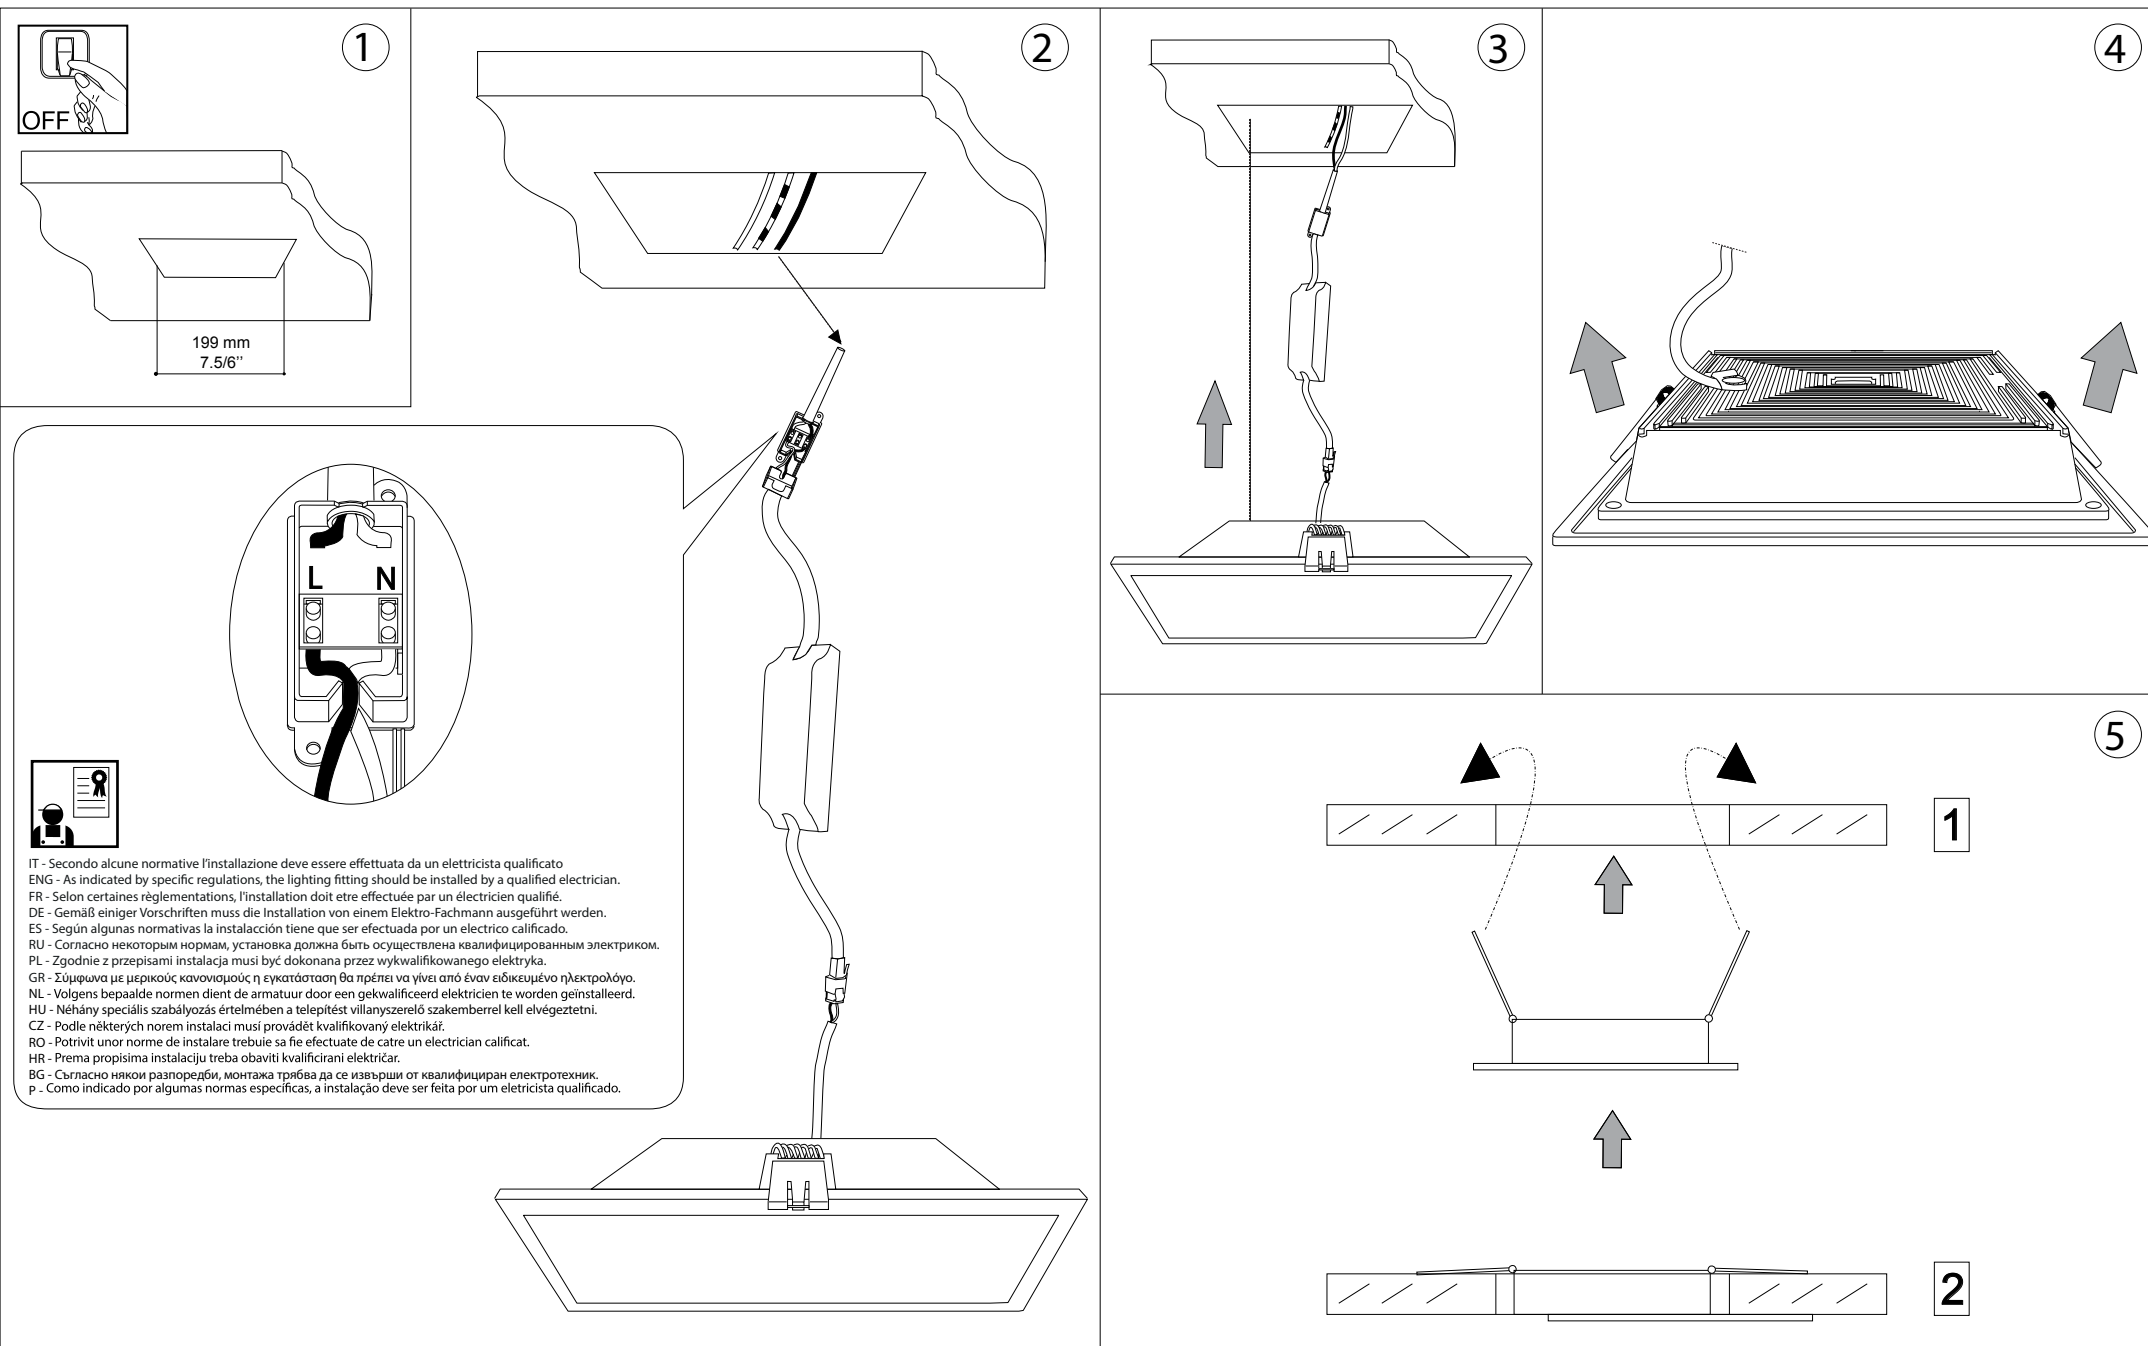

ESEGUIRE LE OPERAZIONI DI MONTAGGIO, SEGUENDO L'ORDINE NUMERICO PROGRESSIVO.
FOLLOW THE ASSEMBLY INSTRUCTIONS BY READING THE NUMERICAL PROGRESSION

L'installazione di questo apparecchio deve essere effettuata da personale qualificato
The lighting fitting should be installed by a qualified electrician

La sicurezza di questo apparecchio è garantita solo con l'uso appropriato di queste istruzioni pertanto è necessario conservarle.
The safety and reliability are guaranteed only when installation instructions are properly followed. Please retain this instruction sheet for future reference.