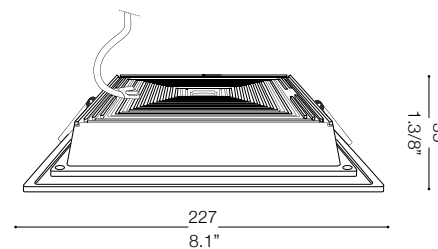

IDEAL LUX®

Groove FI1 30W Square

Lampada da soffitto
Ceiling lamp
Plafonnier
Deckenleuchte
Lámpara de techo
Потолочные светильники

LED

max 1 x 30W LED / 240V
- 8021696124025 BIANCO

IDEAL LUX®

IDEAL LUX s.r.l.
Via Taglio Destro 32
30035 Mirano (VE) Italy
WWW.ideal-lux.com

IDEAL LUX Warehouse
Via delle Industrie, 8/D
30036 Santa Maria di Sala (Venezia)
8.00 - 12.00 / 13.30 - 17.00

ESEGUIRE LE OPERAZIONI DI MONTAGGIO, SEGUENDO L'ORDINE NUMERICO PROGRESSIVO.
FOLLOW THE ASSEMBLY INSTRUCTIONS BY READING THE NUMERICAL PROGRESSION