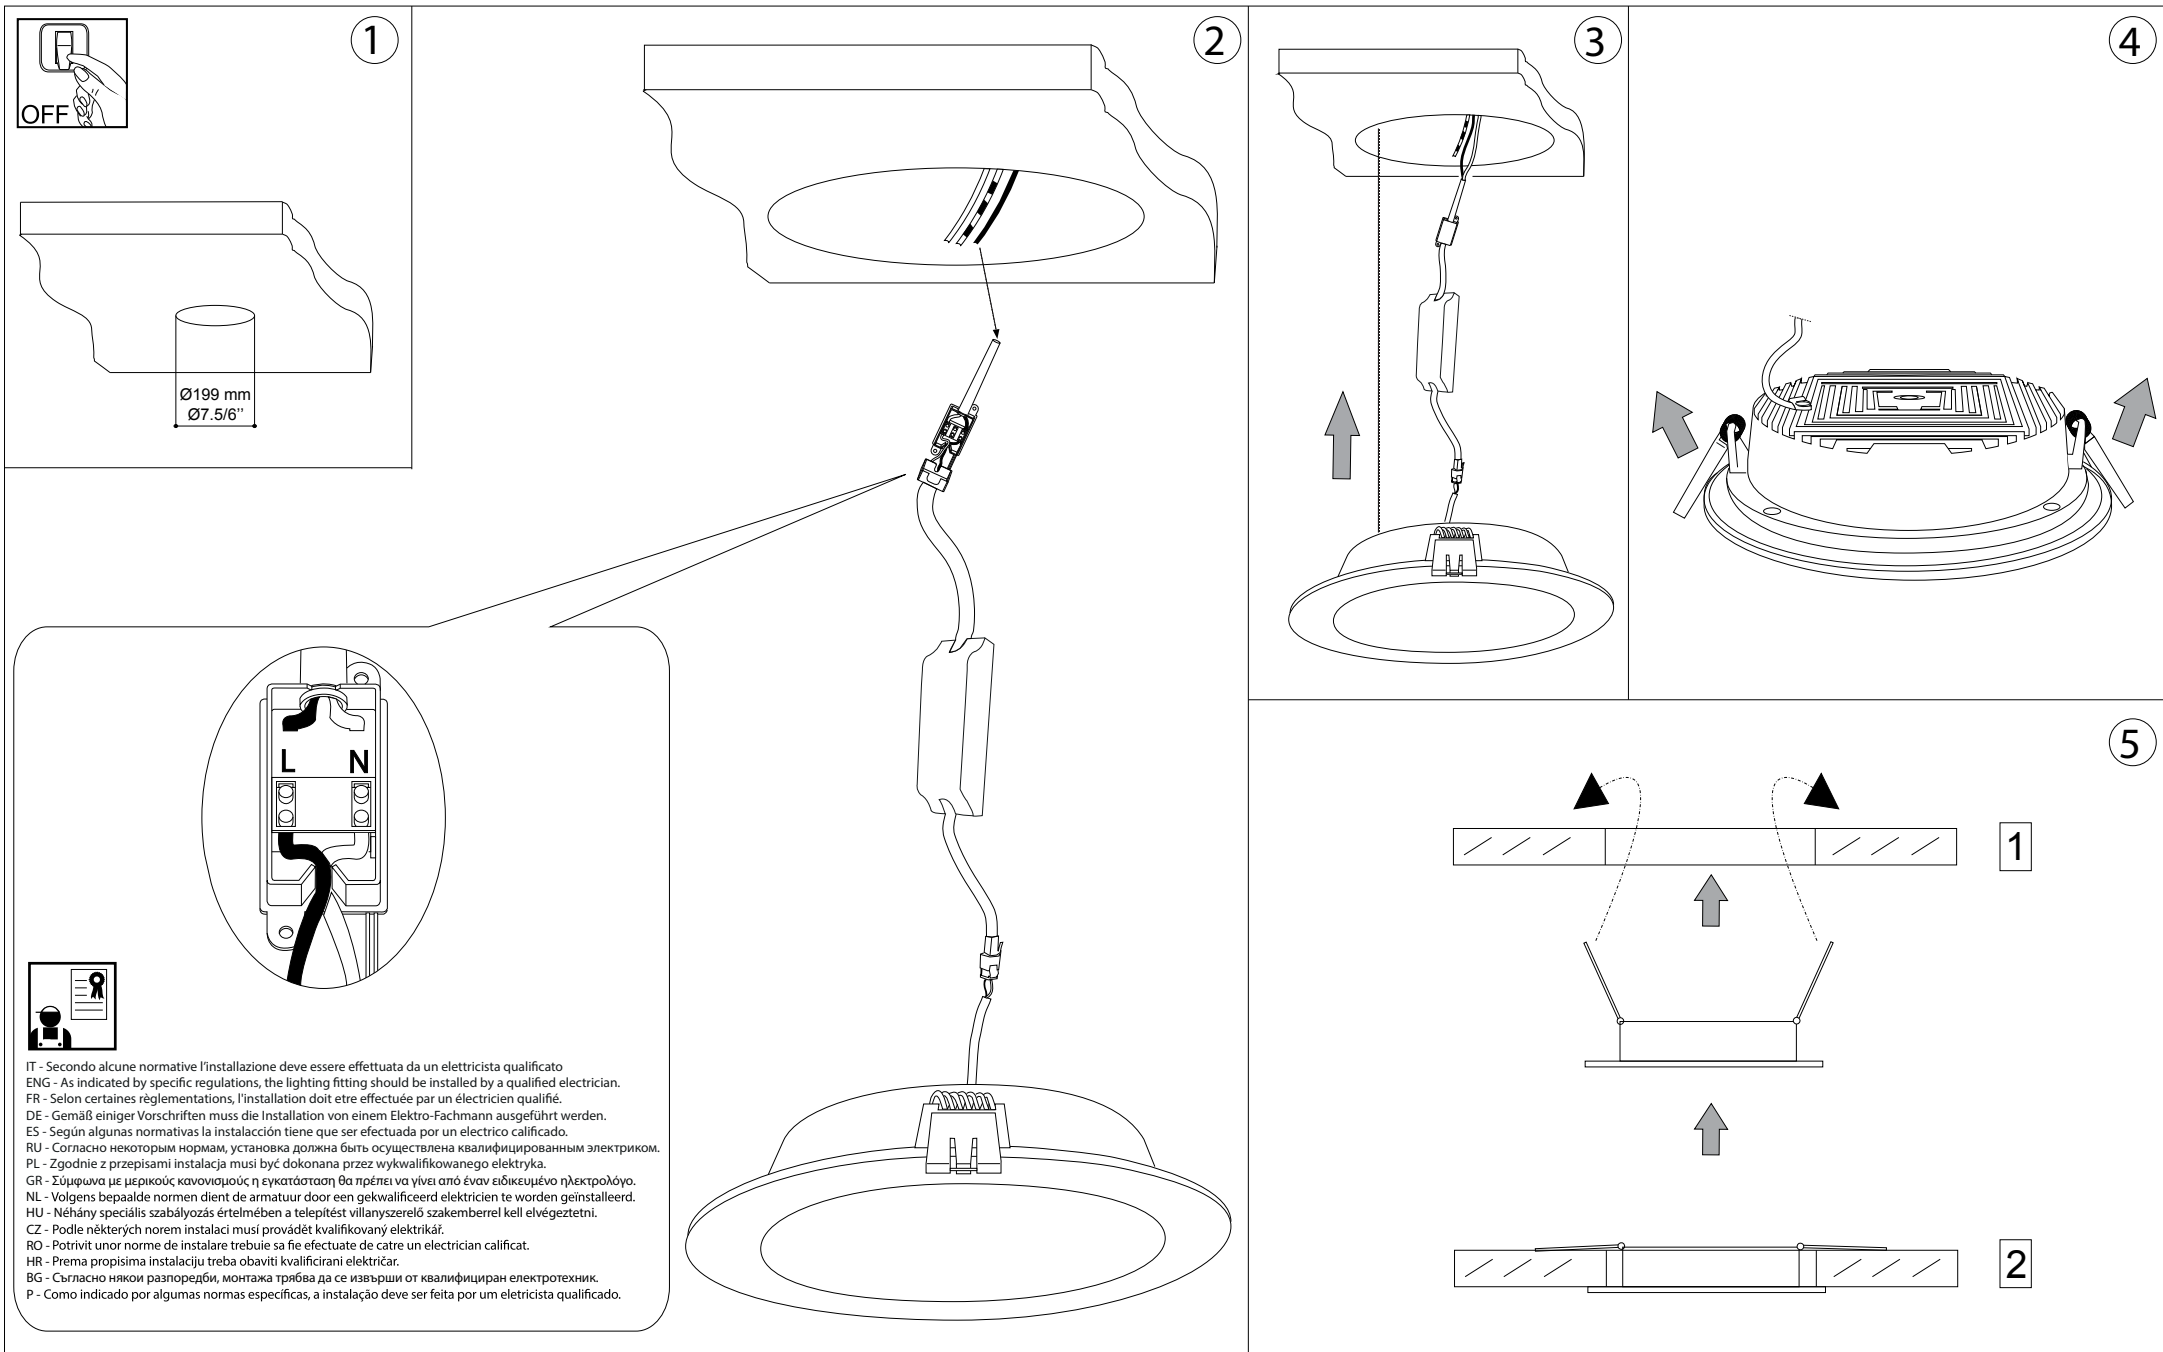

ESEGUIRE LE OPERAZIONI DI MONTAGGIO, SEGUENDO L'ORDINE NUMERICO PROGRESSIVO.
FOLLOW THE ASSEMBLY INSTRUCTIONS BY READING THE NUMERICAL PROGRESSION

L'installazione di questo apparecchio deve essere effettuata da personale qualificato
The lighting fitting should be installed by a qualified electrician

La sicurezza di questo apparecchio è garantita solo con l'uso appropriato di queste istruzioni pertanto è necessario conservarle.
The safety and reliability are guaranteed only when installation instructions are properly followed. Please retain this instruction sheet for future reference.