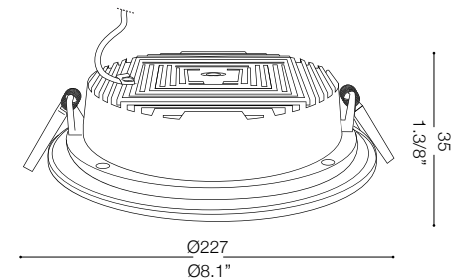

IDEAL LUX[®]

Groove FI1 30W Ruond

Lampada da soffitto
Ceiling lamp
Plafonnier
Deckenleuchte
Lámpara de techo
Потолочные светильники

LED

max 1 x 30W LED / 240V
- 8021696124018 BIANCO

IDEAL LUX[®]

IDEAL LUX s.r.l.
Via Taglio Destro 32
30035 Mirano (VE) Italy
WWW.ideal-lux.com

IDEAL LUX Warehouse
Via delle Industrie, 8/D
30036 Santa Maria di Sala (Venezia)
8.00 - 12.00 / 13.30 - 17.00

ESEGUIRE LE OPERAZIONI DI MONTAGGIO, SEGUENDO L'ORDINE NUMERICO PROGRESSIVO.
FOLLOW THE ASSEMBLY INSTRUCTIONS BY READING THE NUMERICAL PROGRESSION