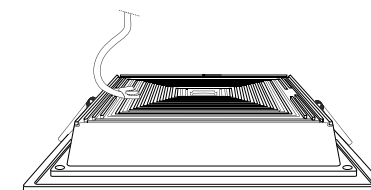

IDEAL LUX®

Groove FI1 20W Square

Lampada da soffitto
Ceiling lamp
Plafonnier
Deckenleuchte
Lámpara de techo
Потолочные светильники

LED

max 1 x 20W LED / 240V
-8021696124001 BIANCO

168
6.1/2"

35
1.3/8"

IDEAL LUX®

IDEAL LUX s.r.l.
Via Taglio Destro 32
30035 Mirano (VE) Italy
WWW.ideal-lux.com

IDEAL LUX Warehouse
Via delle Industrie, 8/D
30036 Santa Maria di Sala (Venezia)
8.00 - 12.00 / 13.30 - 17.00

ESEGUIRE LE OPERAZIONI DI MONTAGGIO, SEGUENDO L'ORDINE NUMERICO PROGRESSIVO.
FOLLOW THE ASSEMBLY INSTRUCTIONS BY READING THE NUMERICAL PROGRESSION