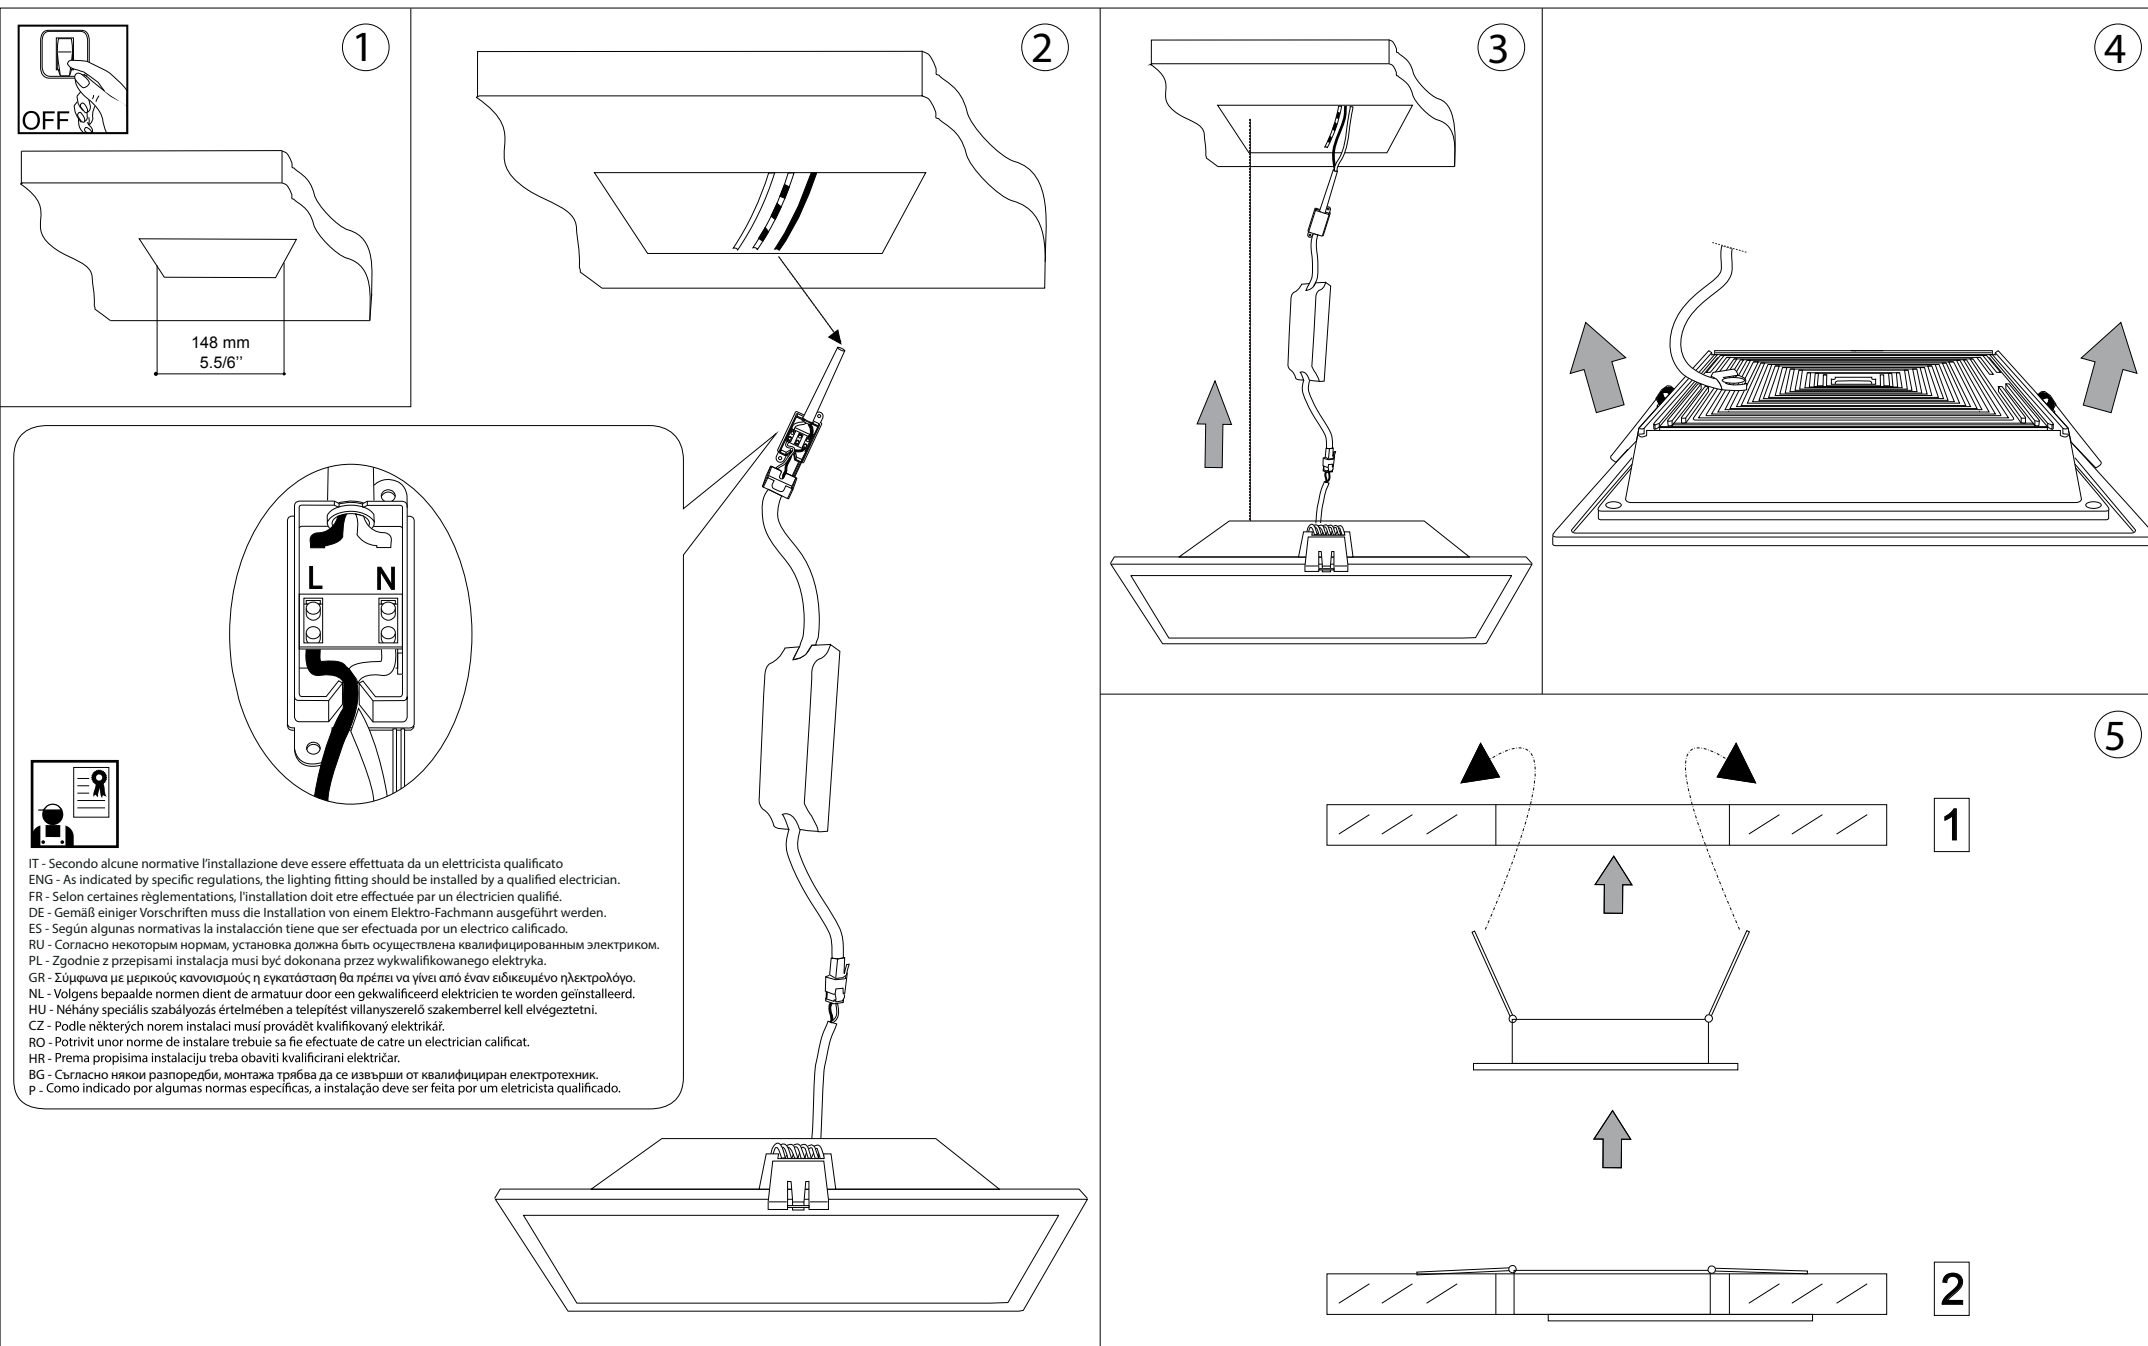

ESEGUIRE LE OPERAZIONI DI MONTAGGIO, SEGUENDO L'ORDINE NUMERICO PROGRESSIVO.
FOLLOW THE ASSEMBLY INSTRUCTIONS BY READING THE NUMERICAL PROGRESSION

L'installazione di questo apparecchio deve essere effettuata da personale qualificato
The lighting fitting should be installed by a qualified electrician

La sicurezza di questo apparecchio è garantita solo con l'uso appropriato di queste istruzioni pertanto è necessario conservarle.
The safety and reliability are guaranteed only when installation instructions are properly followed. Please retain this instruction sheet for future reference.