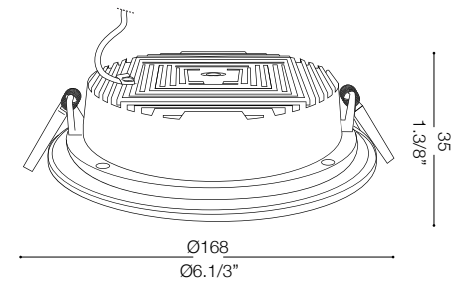

IDEAL LUX[®]

Groove FI1 20W Ruond

Lampada da soffitto
Ceiling lamp
Plafonnier
Deckenleuchte
Lámpara de techo
Потолочные светильники

LED

max 1 x 20W LED / 240V
- 8021696123998 BIANCO

IDEAL LUX[®]

IDEAL LUX s.r.l.
Via Taglio Destro 32
30035 Mirano (VE) Italy
WWW.ideal-lux.com

IDEAL LUX Warehouse
Via delle Industrie, 8/D
30036 Santa Maria di Sala (Venezia)
8.00 - 12.00 / 13.30 - 17.00

ESEGUIRE LE OPERAZIONI DI MONTAGGIO, SEGUENDO L'ORDINE NUMERICO PROGRESSIVO.
FOLLOW THE ASSEMBLY INSTRUCTIONS BY READING THE NUMERICAL PROGRESSION