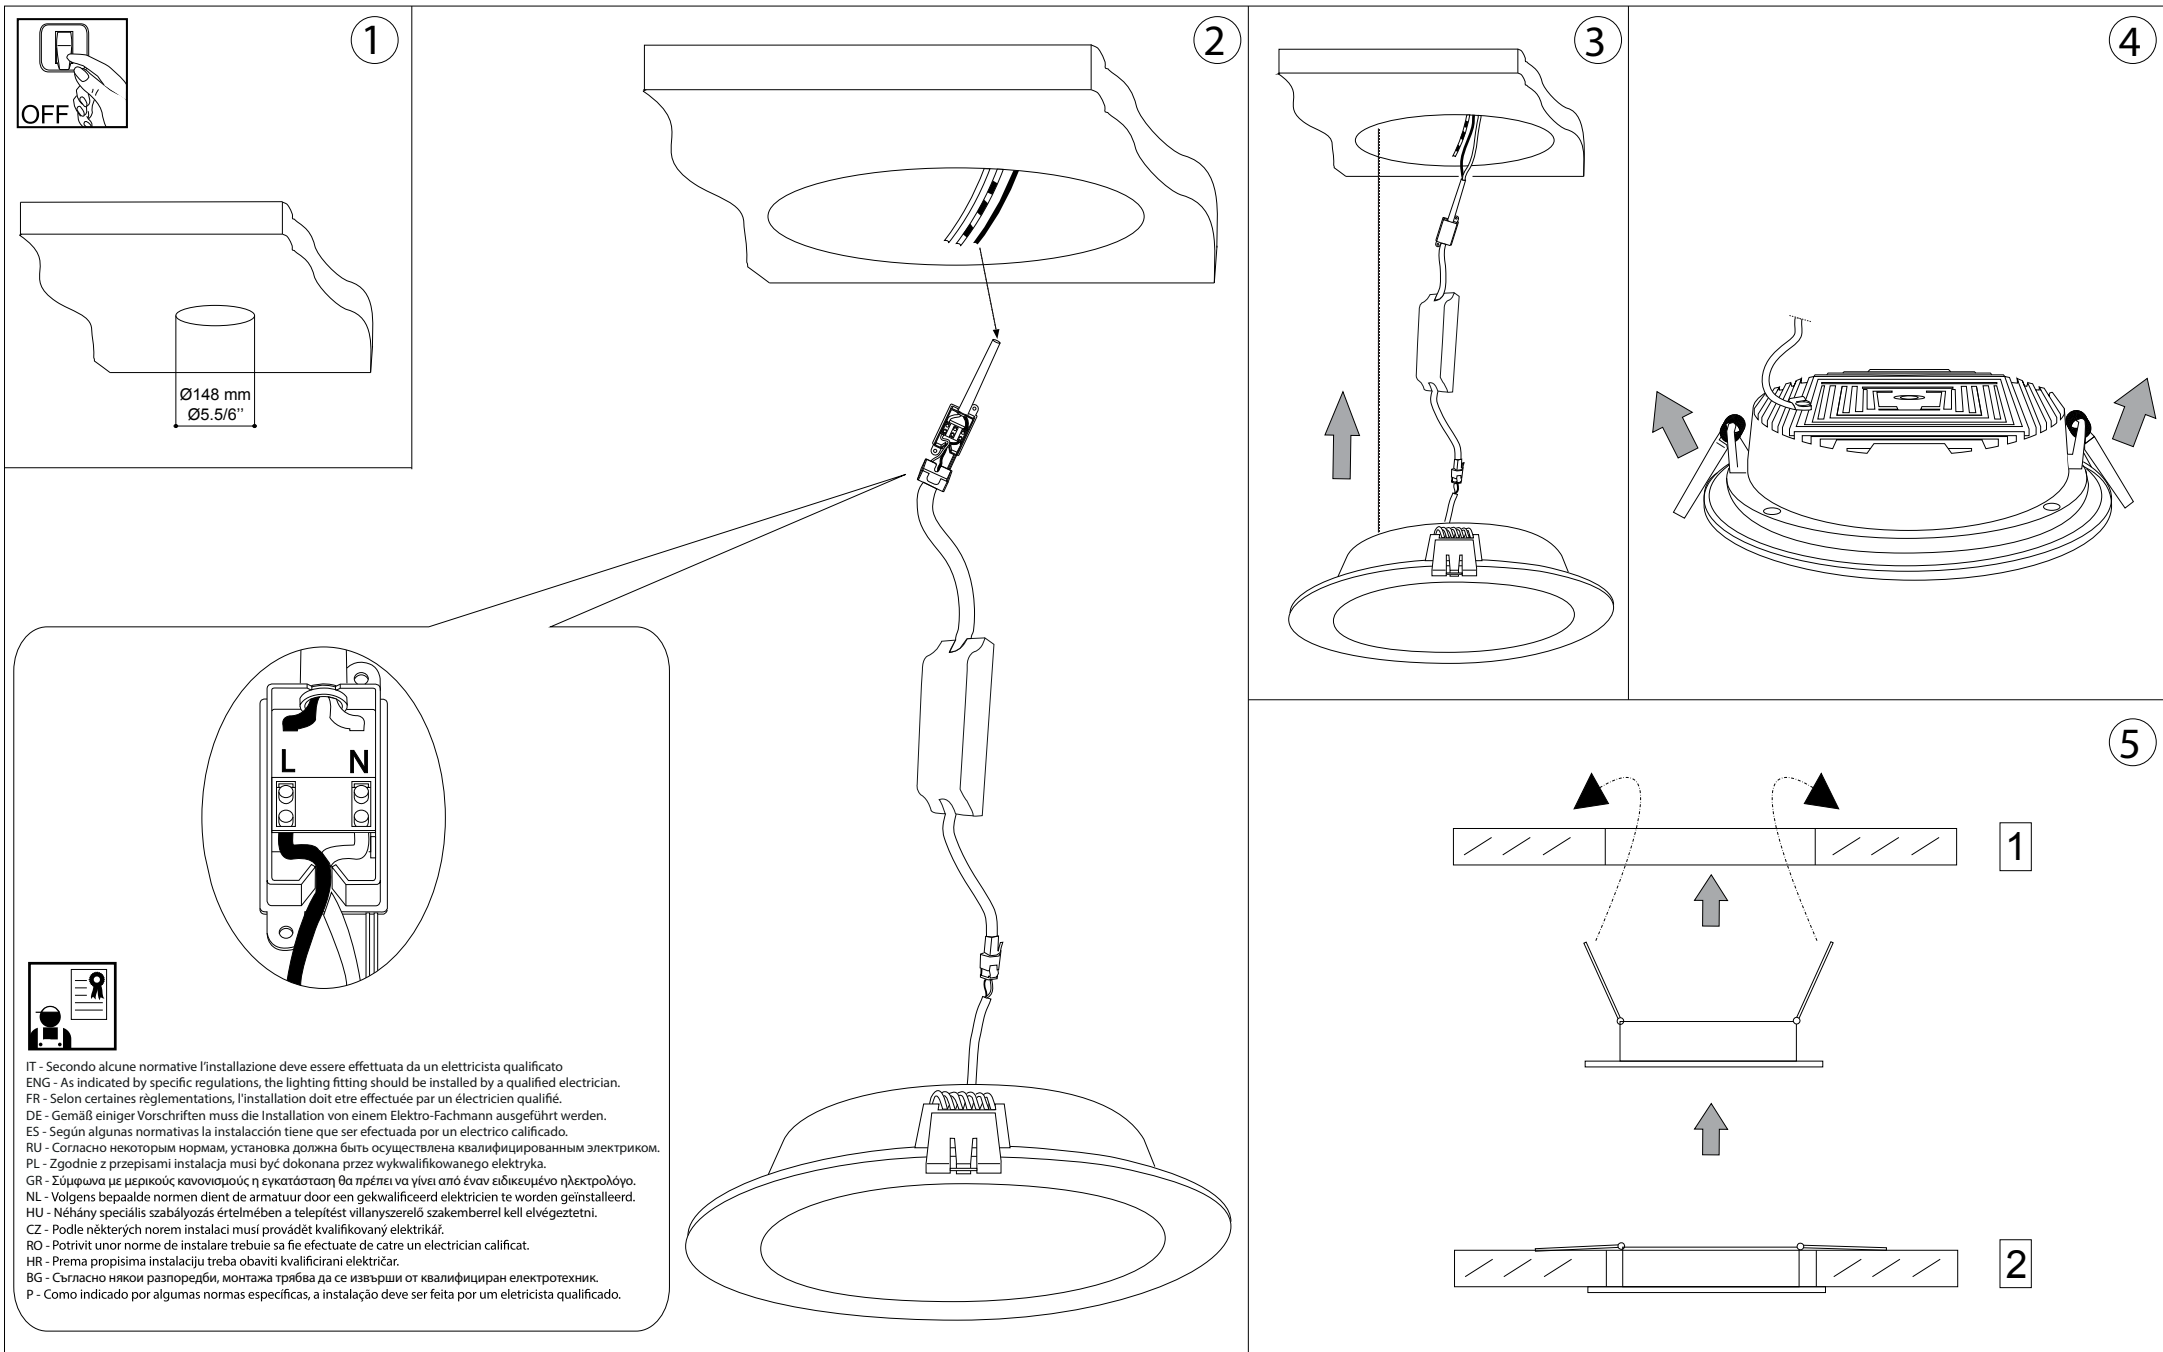

ESEGUIRE LE OPERAZIONI DI MONTAGGIO, SEGUENDO L'ORDINE NUMERICO PROGRESSIVO.
FOLLOW THE ASSEMBLY INSTRUCTIONS BY READING THE NUMERICAL PROGRESSION

L'installazione di questo apparecchio deve essere effettuata da personale qualificato
The lighting fitting should be installed by a qualified electrician

La sicurezza di questo apparecchio è garantita solo con l'uso appropriato di queste istruzioni pertanto è necessario conservarle.
The safety and reliability are guaranteed only when installation instructions are properly followed. Please retain this instruction sheet for future reference.