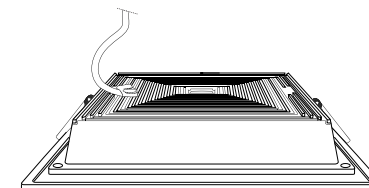

IDEAL LUX[®]

Groove FI1 10W Square

Lampada da soffitto
Ceiling lamp
Plafonnier
Deckenleuchte
Lámpara de techo
Потолочные светильники

LED

max 1 x 10W LED / 240V
- 8021696123981 BIANCO

118
4.2/3"

35
1.3/8"

IDEAL LUX[®]

IDEAL LUX s.r.l.
Via Taglio Destro 32
30035 Mirano (VE) Italy
WWW.ideal-lux.com

IDEAL LUX Warehouse
Via delle Industrie, 8/D
30036 Santa Maria di Sala (Venezia)
8.00 - 12.00 / 13.30 - 17.00

ESEGUIRE LE OPERAZIONI DI MONTAGGIO, SEGUENDO L'ORDINE NUMERICO PROGRESSIVO.
FOLLOW THE ASSEMBLY INSTRUCTIONS BY READING THE NUMERICAL PROGRESSION