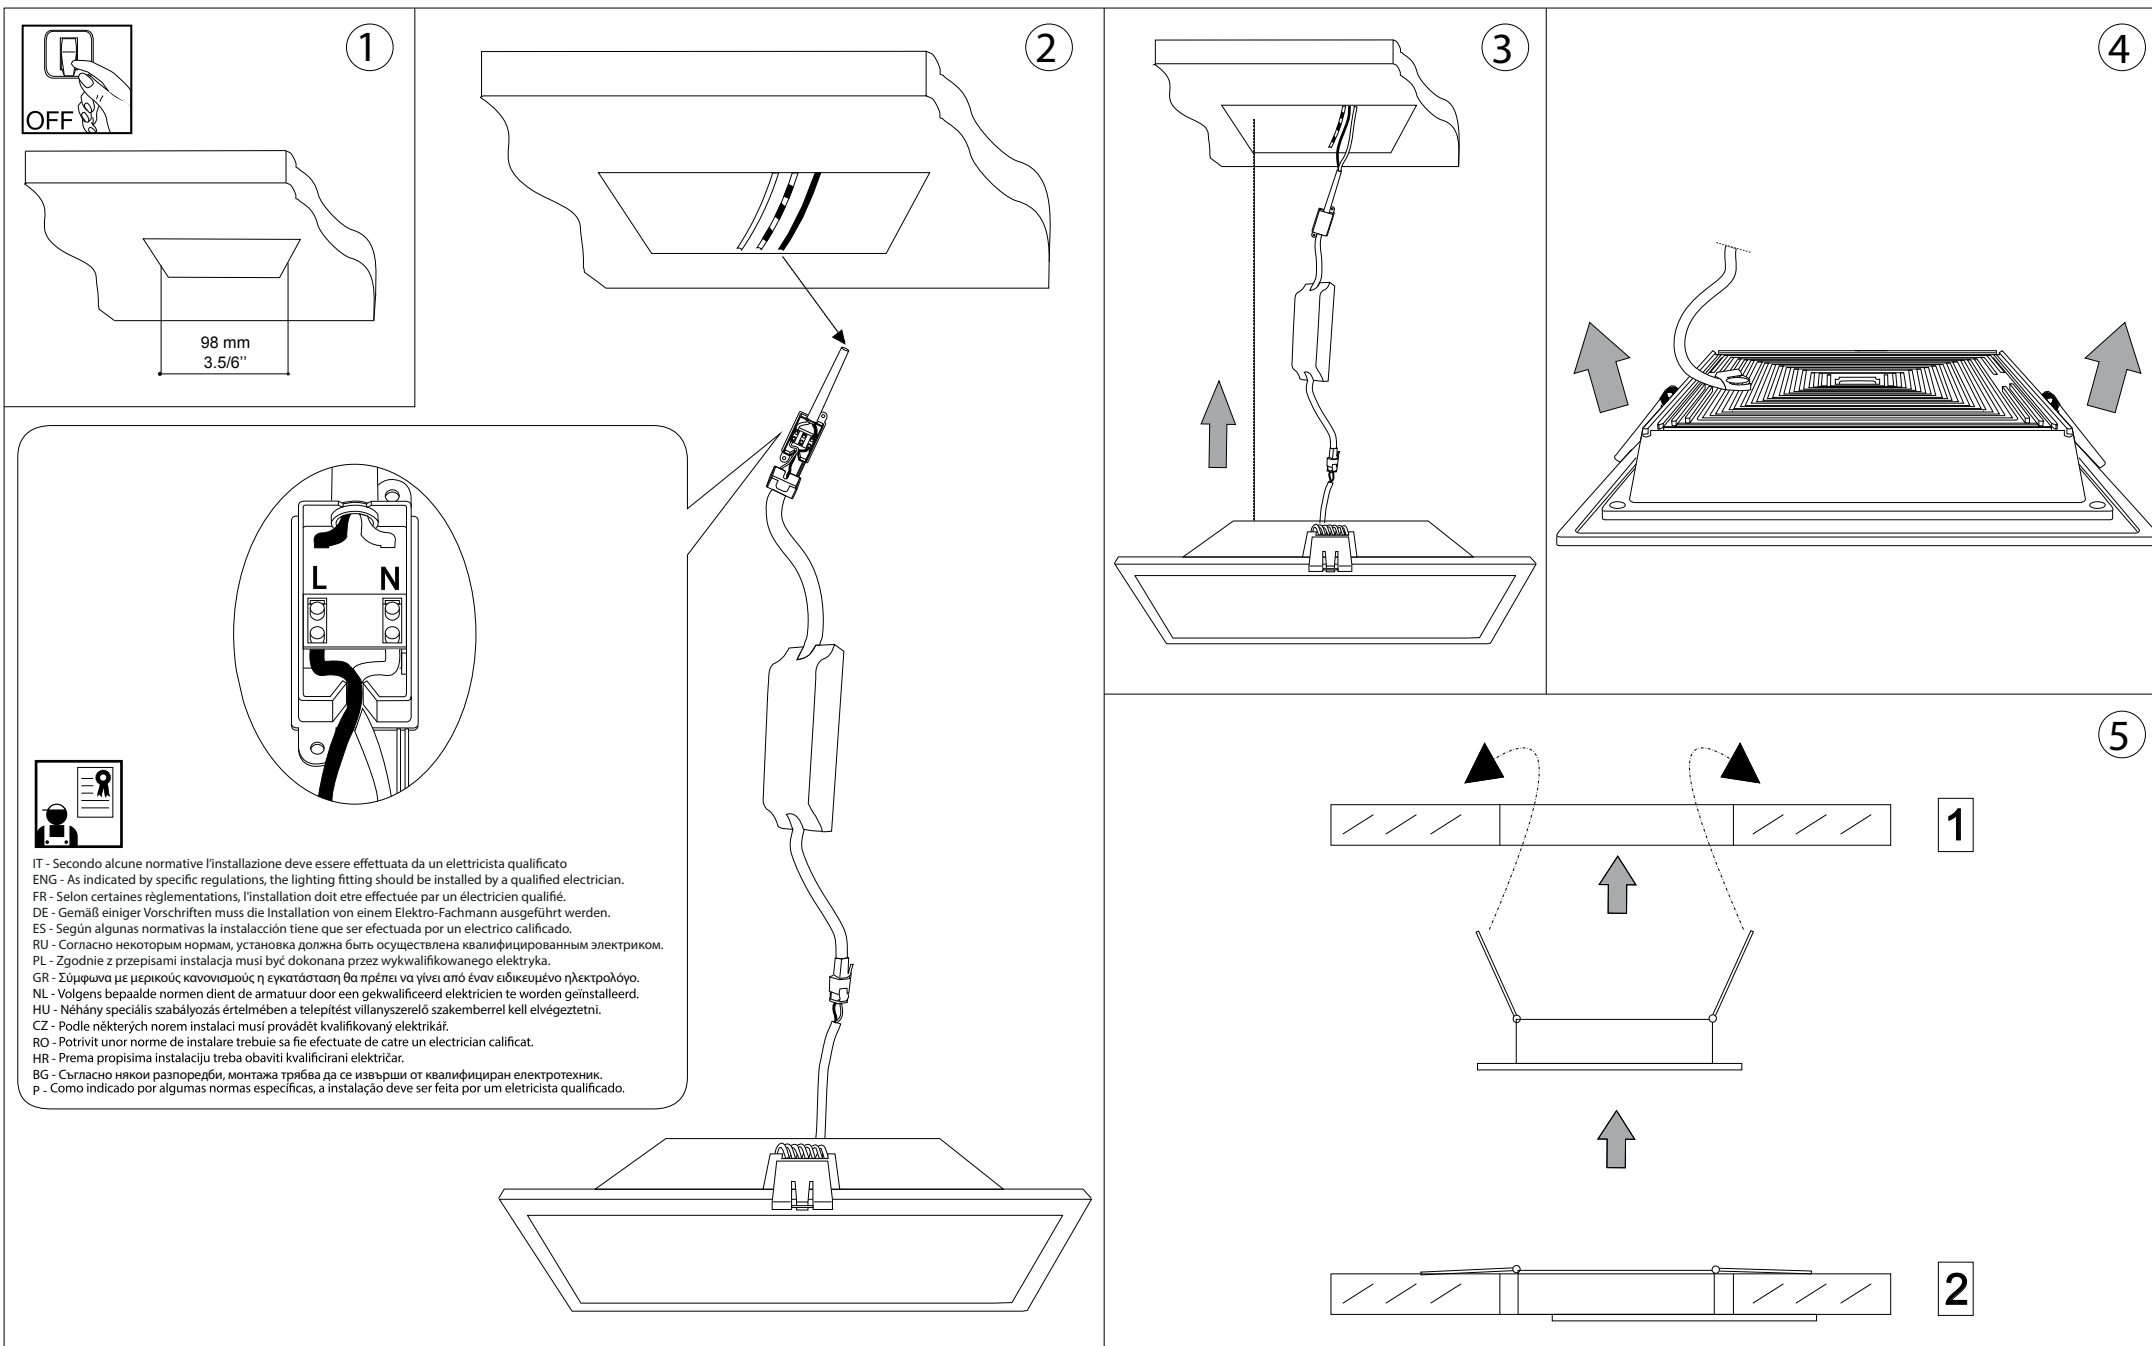

ESEGUIRE LE OPERAZIONI DI MONTAGGIO, SEGUENDO L'ORDINE NUMERICO PROGRESSIVO.
FOLLOW THE ASSEMBLY INSTRUCTIONS BY READING THE NUMERICAL PROGRESSION

L'installazione di questo apparecchio deve essere effettuata da personale qualificato
The lighting fitting should be installed by a qualified electrician

La sicurezza di questo apparecchio è garantita solo con l'uso appropriato di queste istruzioni pertanto è necessario conservarle.

The safety and reliability are guaranteed only when installation instructions are properly followed. Please retain this instruction sheet for future reference.