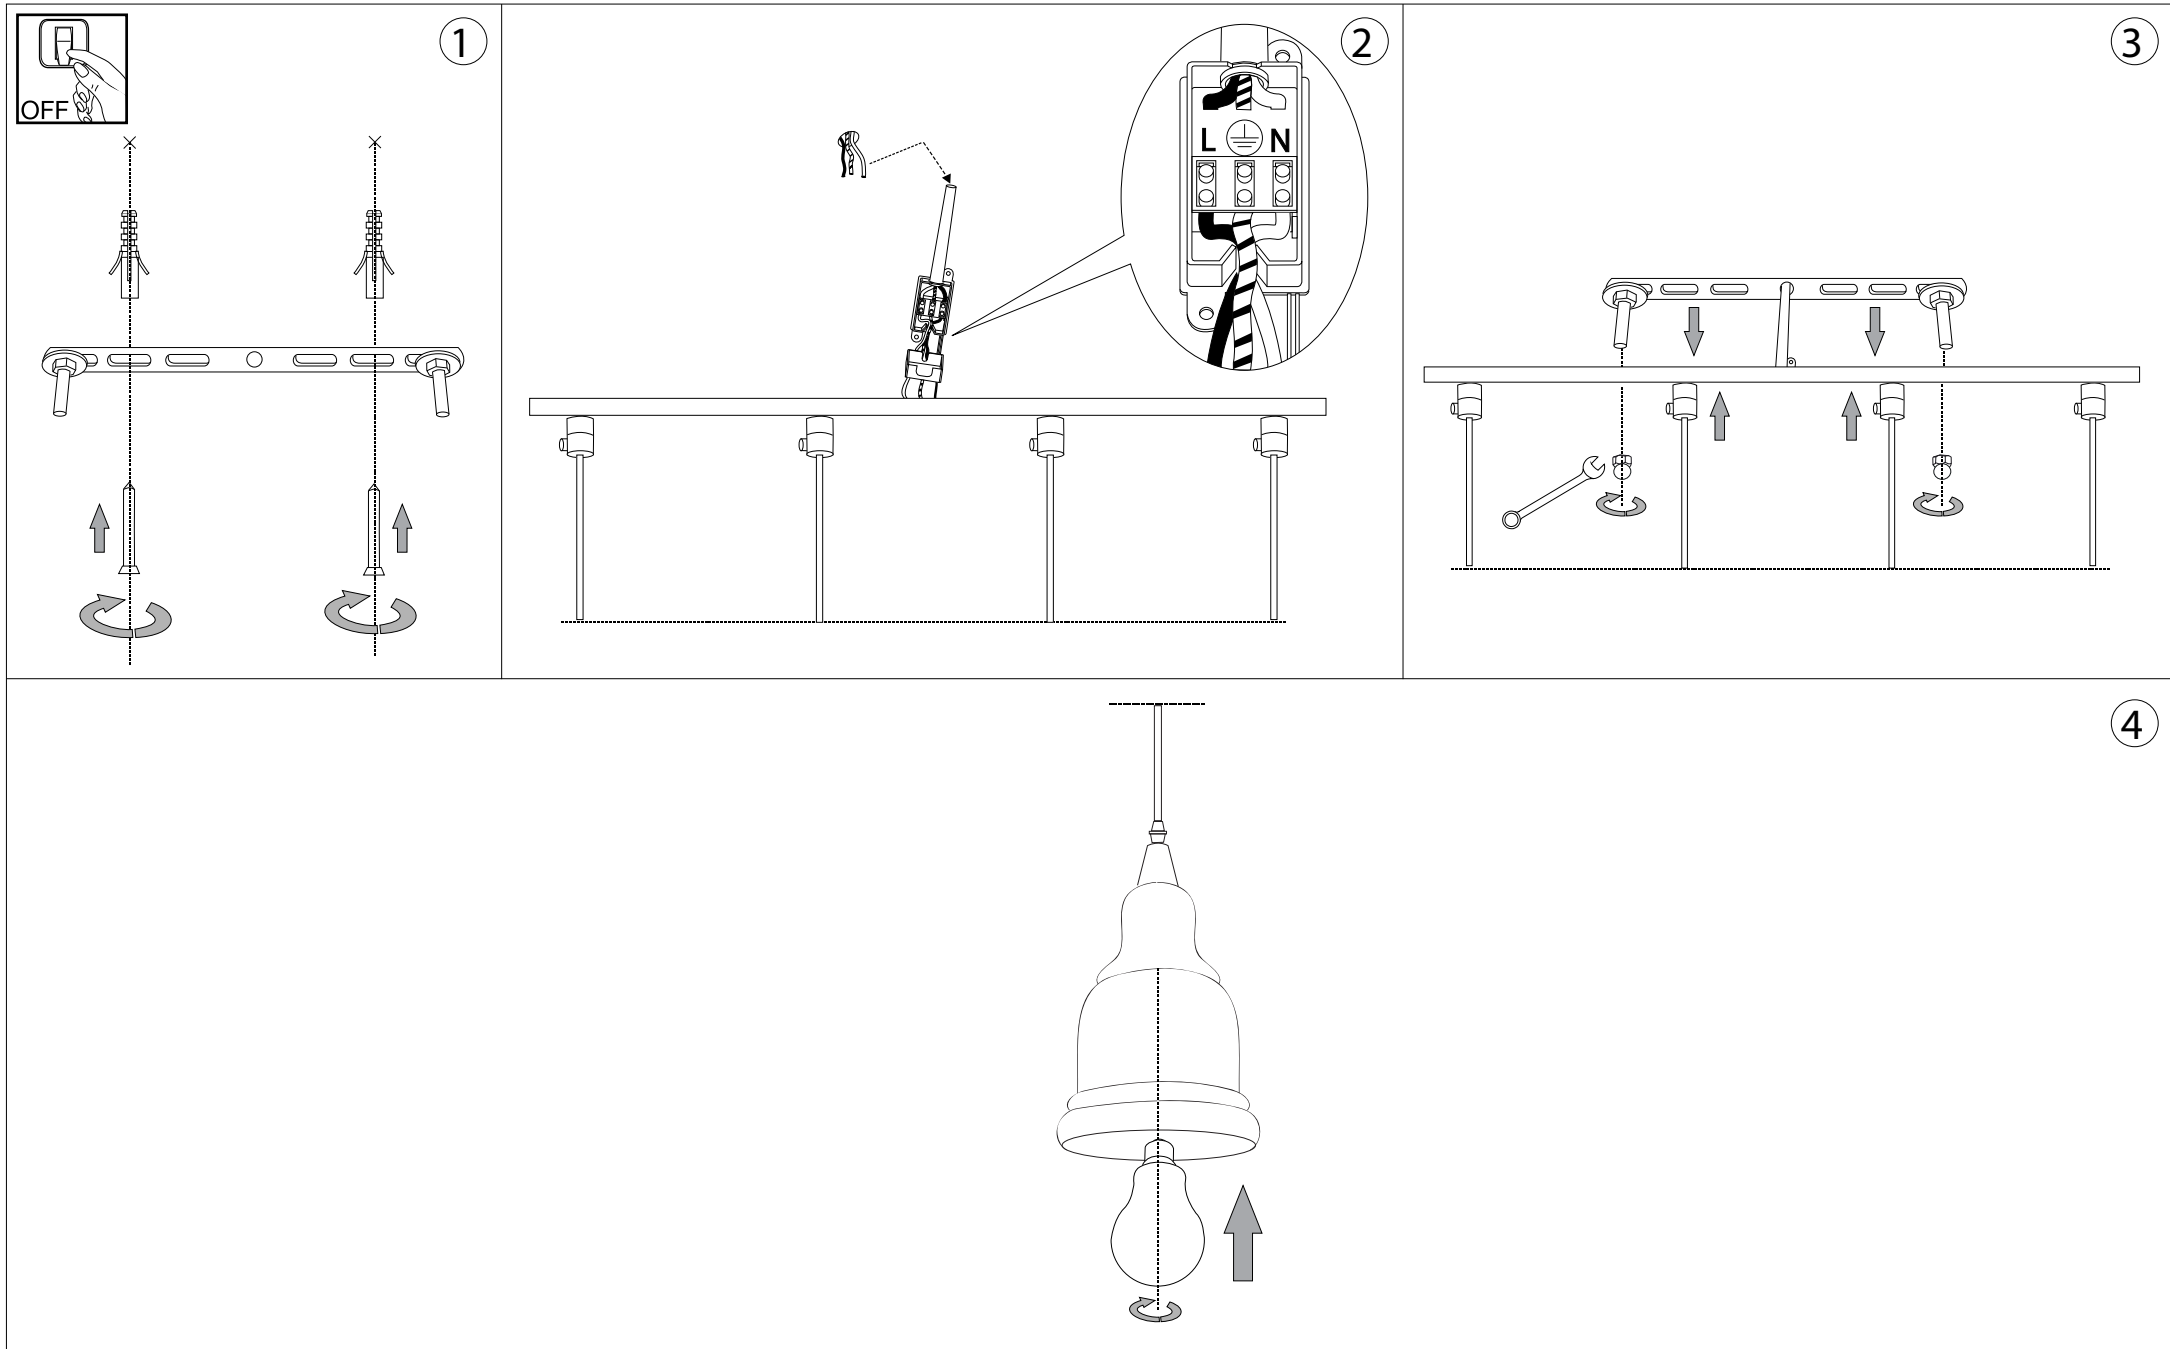

**ESEGUIRE LE OPERAZIONI DI MONTAGGIO, SEGUENDO L'ORDINE NUMERICO PROGRESSIVO.
FOLLOW THE ASSEMBLY INSTRUCTIONS BY READING THE NUMERICAL PROGRESSION**

L'installazione di questo apparecchio deve essere effettuata da personale qualificato
The lighting fitting should be installed by a qualified electrician

La sicurezza di questo apparecchio è garantita solo con l'uso appropriato di queste istruzioni pertanto è necessario conservarle.
The safety and reliability are guaranteed only when installation instructions are properly followed. Please retain this instruction sheet for future reference.