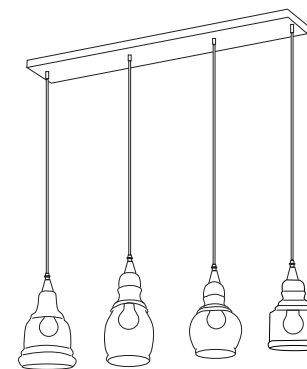

IDEAL LUX®

Gretel SB4

Lampada a sospensione
Suspension lamp
Suspension
Pendelleuchte
Lámpara colgante
Люстры и подвесы

max 4 x 60W E27 / 240V
- 8021696122557 NERO

820
32.9/3"

500 - 1310
19.1" - 51.1/2"

IDEAL LUX®