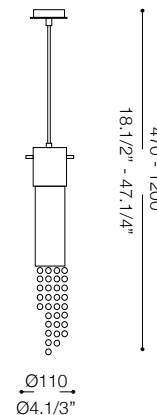

IDEAL LUX®

Gocce SP1

Lampada a sospensione
Suspension lamp
Suspension
Pendelleuchte
Lámpara colgante
Люстры и подвесы

max 1 x 28W GU10 / 240V
- 8021696089669 CROMO

IDEAL LUX®

IDEAL LUX s.r.l.
Via Taglio Destro 32
30035 Mirano (VE) Italy
WWW.ideal-lux.com

IDEAL LUX Warehouse
Via delle Industrie, 8/D
30036 Santa Maria di Sala (Venezia)
8.00 - 12.00 / 13.30 - 17.00

ESEGUIRE LE OPERAZIONI DI MONTAGGIO, SEGUENDO L'ORDINE NUMERICO PROGRESSIVO.
FOLLOW THE ASSEMBLY INSTRUCTIONS BY READING THE NUMERICAL PROGRESSION