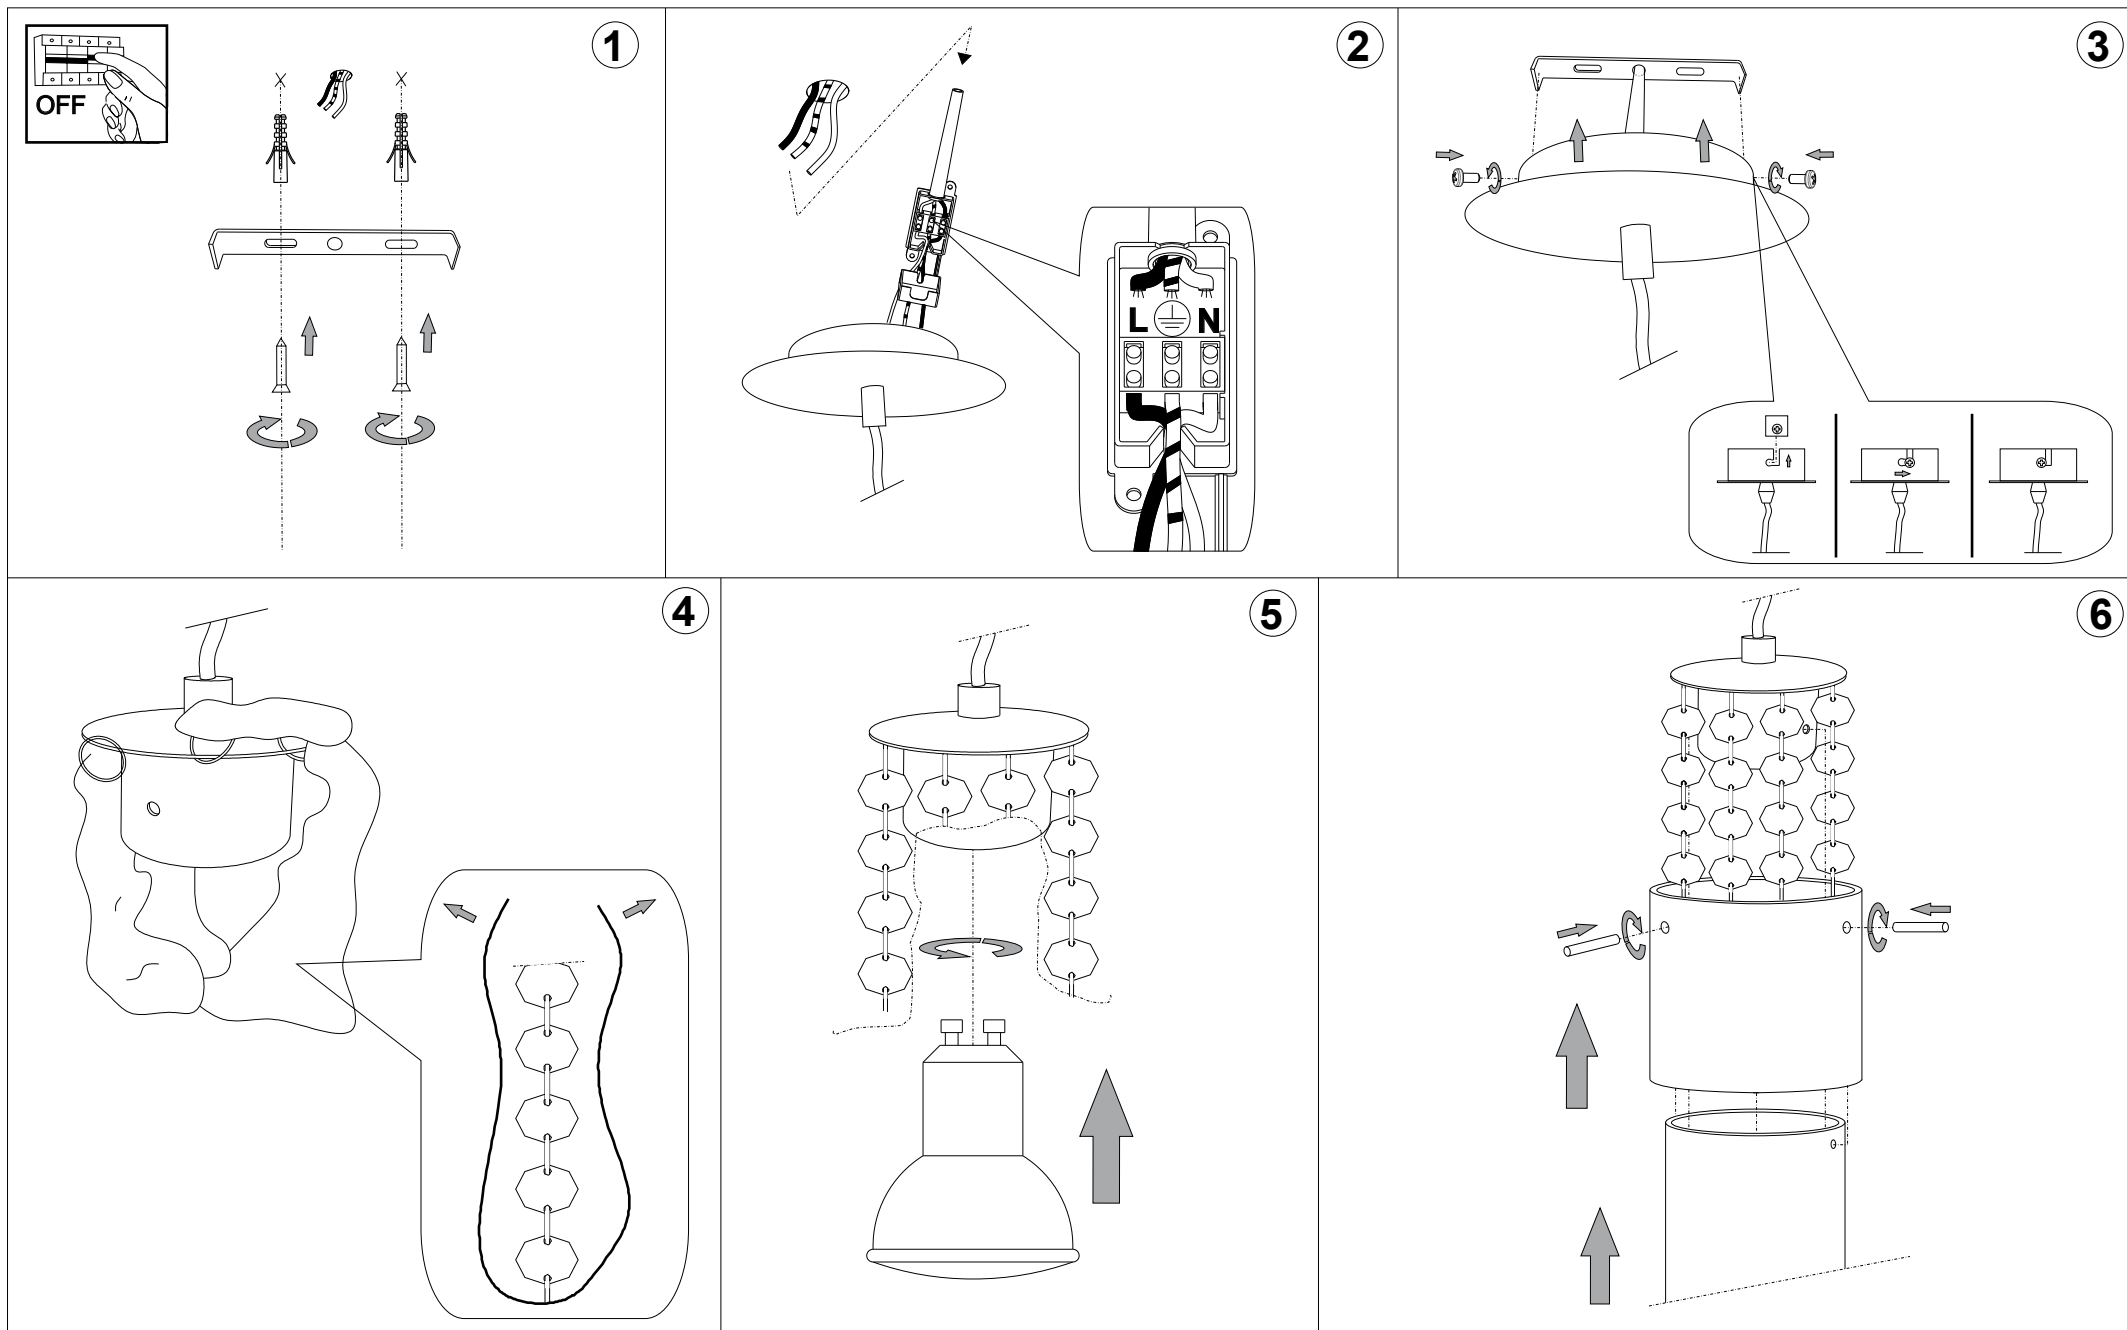

IDEAL LUX®

Gocce SP1

Lampada a sospensione
Suspension lamp
Suspension
Pendelleuchte
Lámpara colgante
Люстры и подвесы

max 1 x 28W GU10 / 240V
- 8021696089669 CROMO

IDEAL LUX®

IDEAL LUX s.r.l.
Via Taglio Destro 32
30035 Mirano (VE) Italy
WWW.ideal-lux.com

IDEAL LUX Warehouse
Via delle Industrie, 8/D
30036 Santa Maria di Sala (Venezia)
8.00 - 12.00 / 13.30 - 17.00

ESEGUIRE LE OPERAZIONI DI MONTAGGIO, SEGUENDO L'ORDINE NUMERICO PROGRESSIVO.
FOLLOW THE ASSEMBLY INSTRUCTIONS BY READING THE NUMERICAL PROGRESSION