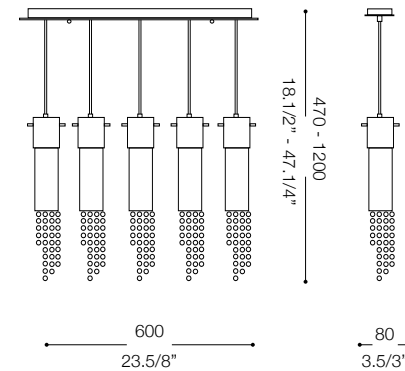

IDEAL LUX®

Gocce SB5

Lampada a sospensione
Suspension lamp
Suspension
Pendelleuchte
Lámpara colgante
Люстры и подвесы

max 5 x 28W GU10 / 240V
- 8021696089638 CROMO

IDEAL LUX®

IDEAL LUX s.r.l.
Via Taglio Destro 32
30035 Mirano (VE) Italy
WWW.ideal-lux.com

IDEAL LUX Warehouse
Via delle Industrie, 8/D
30036 Santa Maria di Sala (Venezia)
8.00 - 12.00 / 13.30 - 17.00

ESEGUIRE LE OPERAZIONI DI MONTAGGIO, SEGUENDO L'ORDINE NUMERICO PROGRESSIVO.
FOLLOW THE ASSEMBLY INSTRUCTIONS BY READING THE NUMERICAL PROGRESSION