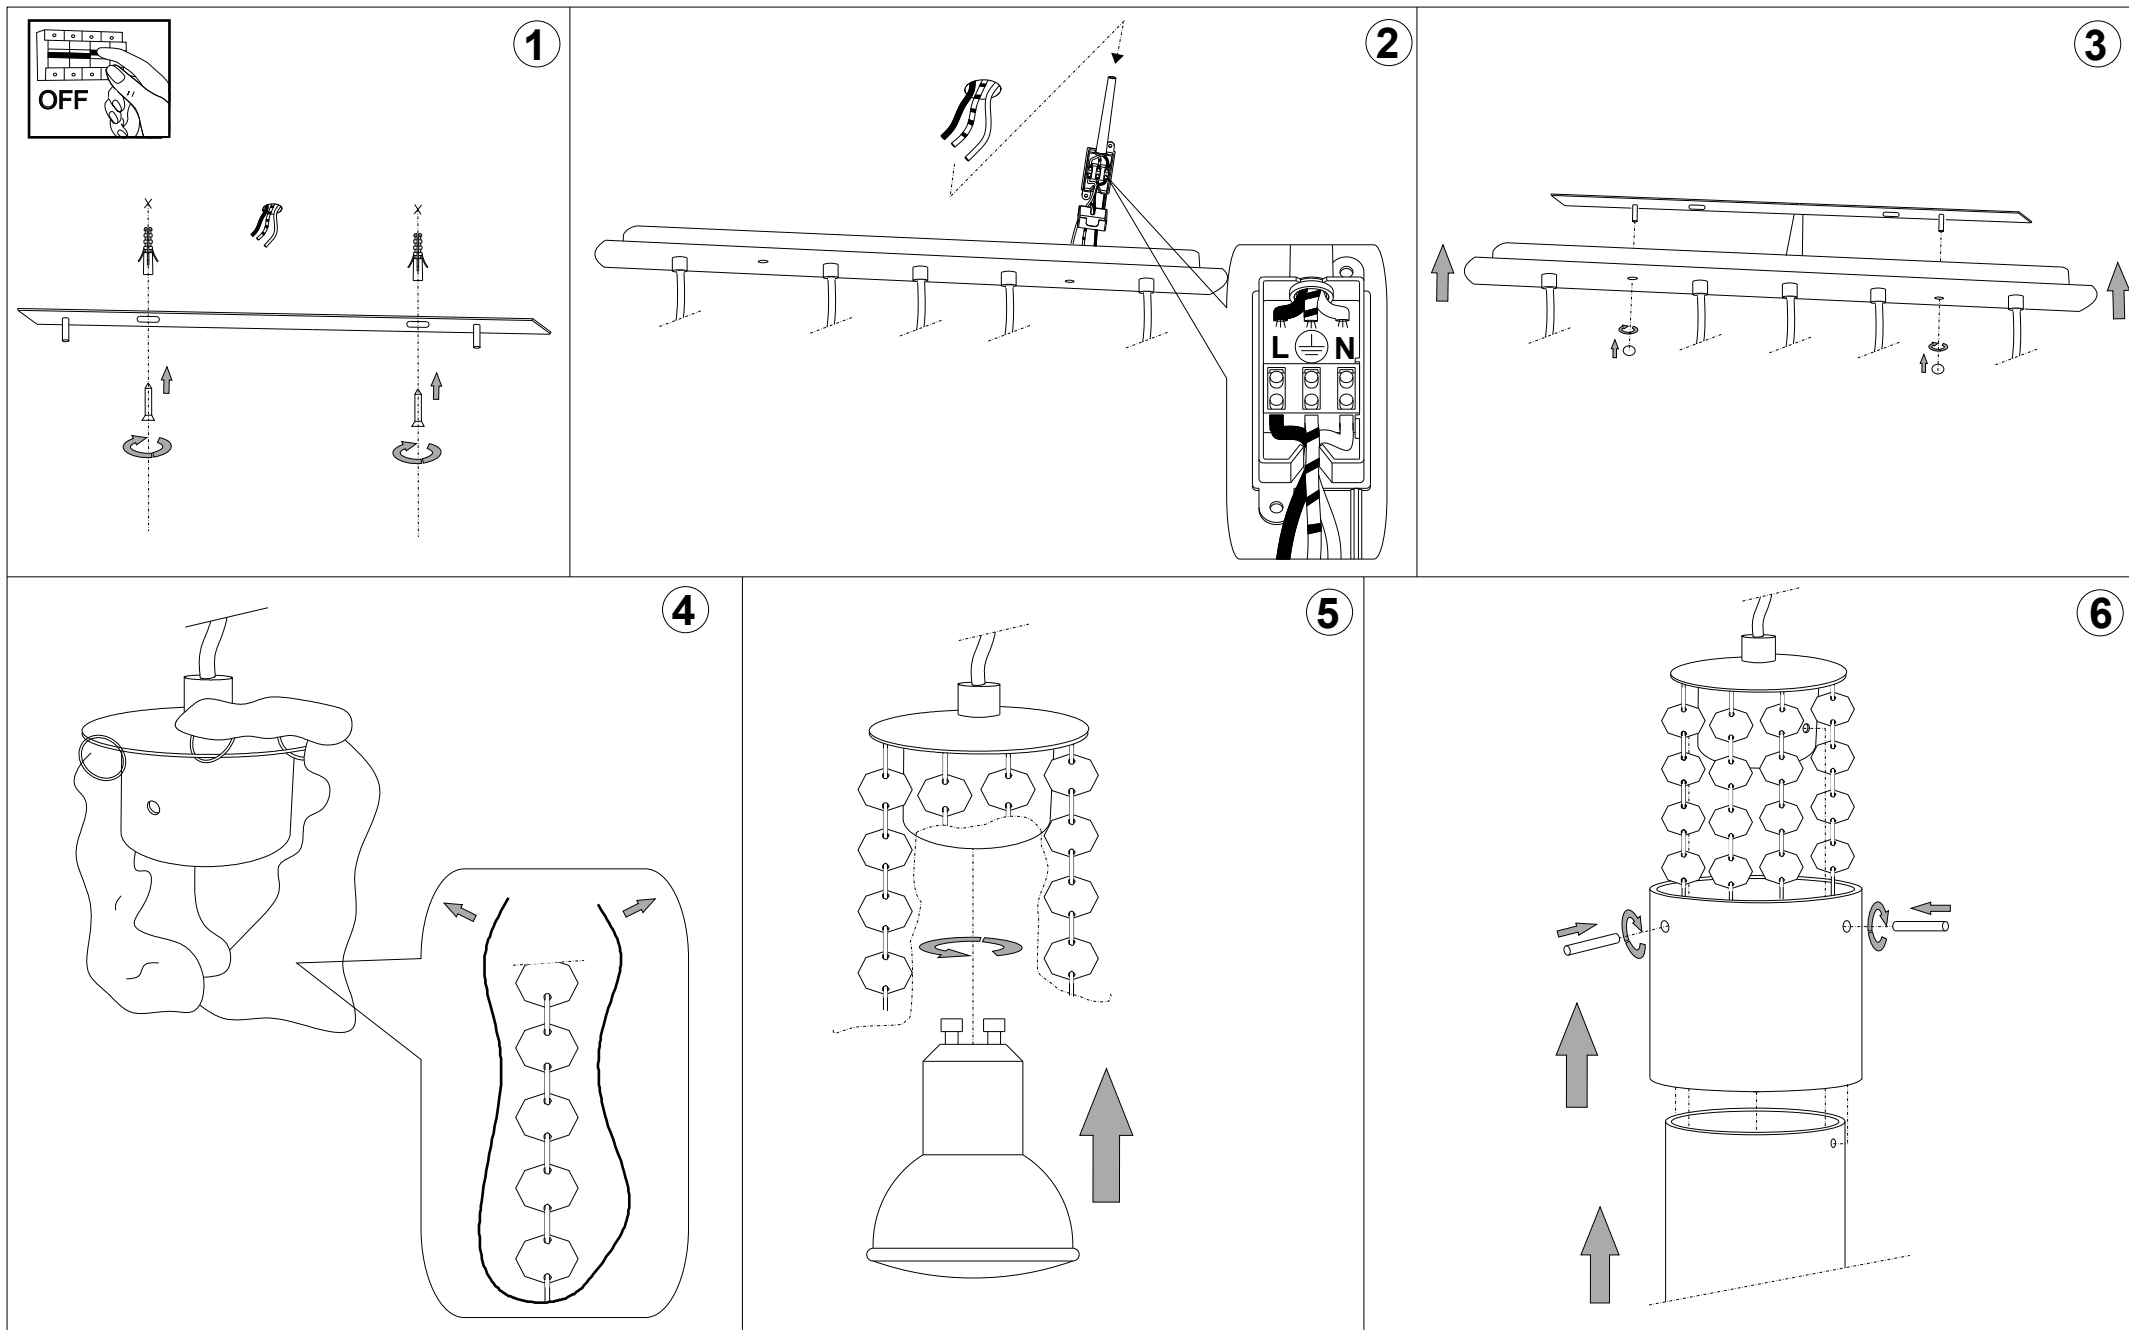

IDEAL LUX®

Gocce SB5

Lampada a sospensione
Suspension lamp
Suspension
Pendelleuchte
Lámpara colgante
Люстры и подвесы

max 5 x 28W GU10 / 240V
- 8021696089638 CROMO

IDEAL LUX®

IDEAL LUX s.r.l.
Via Taglio Destro 32
30035 Mirano (VE) Italy
WWW.ideal-lux.com

IDEAL LUX Warehouse
Via delle Industrie, 8/D
30036 Santa Maria di Sala (Venezia)
8.00 - 12.00 / 13.30 - 17.00

ESEGUIRE LE OPERAZIONI DI MONTAGGIO, SEGUENDO L'ORDINE NUMERICO PROGRESSIVO.
FOLLOW THE ASSEMBLY INSTRUCTIONS BY READING THE NUMERICAL PROGRESSION