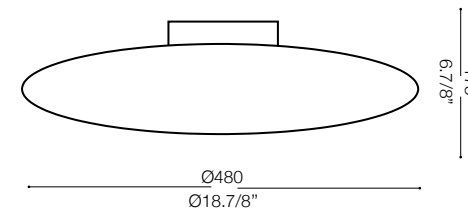

## Glory PL3 D50

Lampada da soffitto  
Ceiling lamp  
Plafonnier  
Deckenleuchte  
Lámpara de techo  
Потолочные светильники

max 3 x 60W E27 / 240V  
- 8021696019758 BIANCO