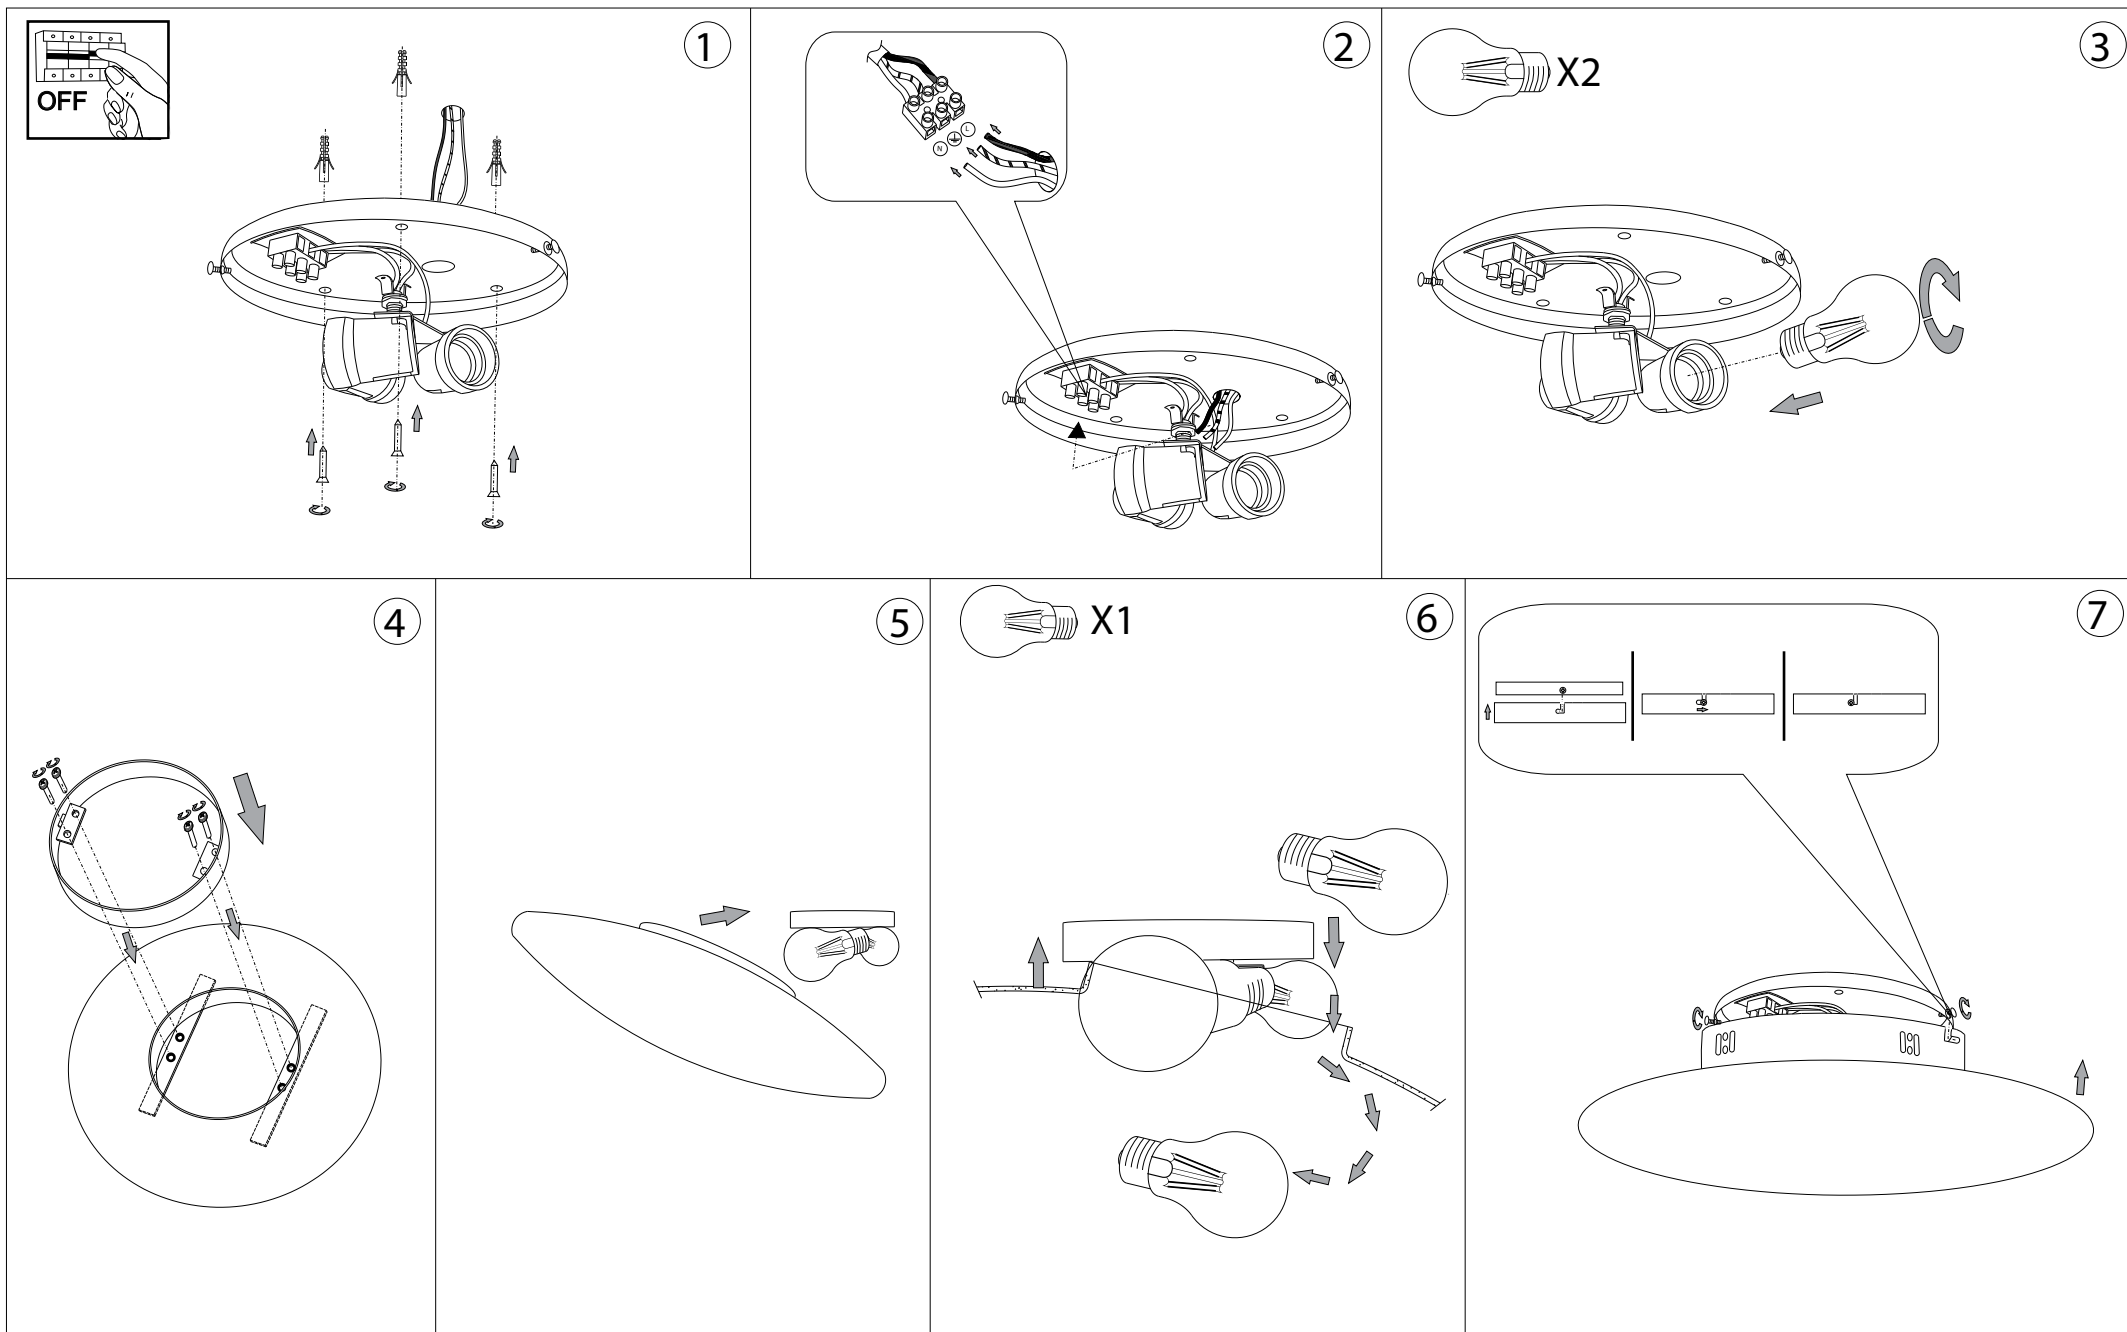

ESEGUIRE LE OPERAZIONI DI MONTAGGIO, SEGUENDO L'ORDINE NUMERICO PROGRESSIVO.
FOLLOW THE ASSEMBLY INSTRUCTIONS BY READING THE NUMERICAL PROGRESSION

La sicurezza di questo apparecchio è garantita solo con l'uso appropriato di queste istruzioni pertanto è necessario conservarle.
The safety and reliability are guaranteed only when installation instructions are properly followed. Please retain this instruction sheet for future reference.