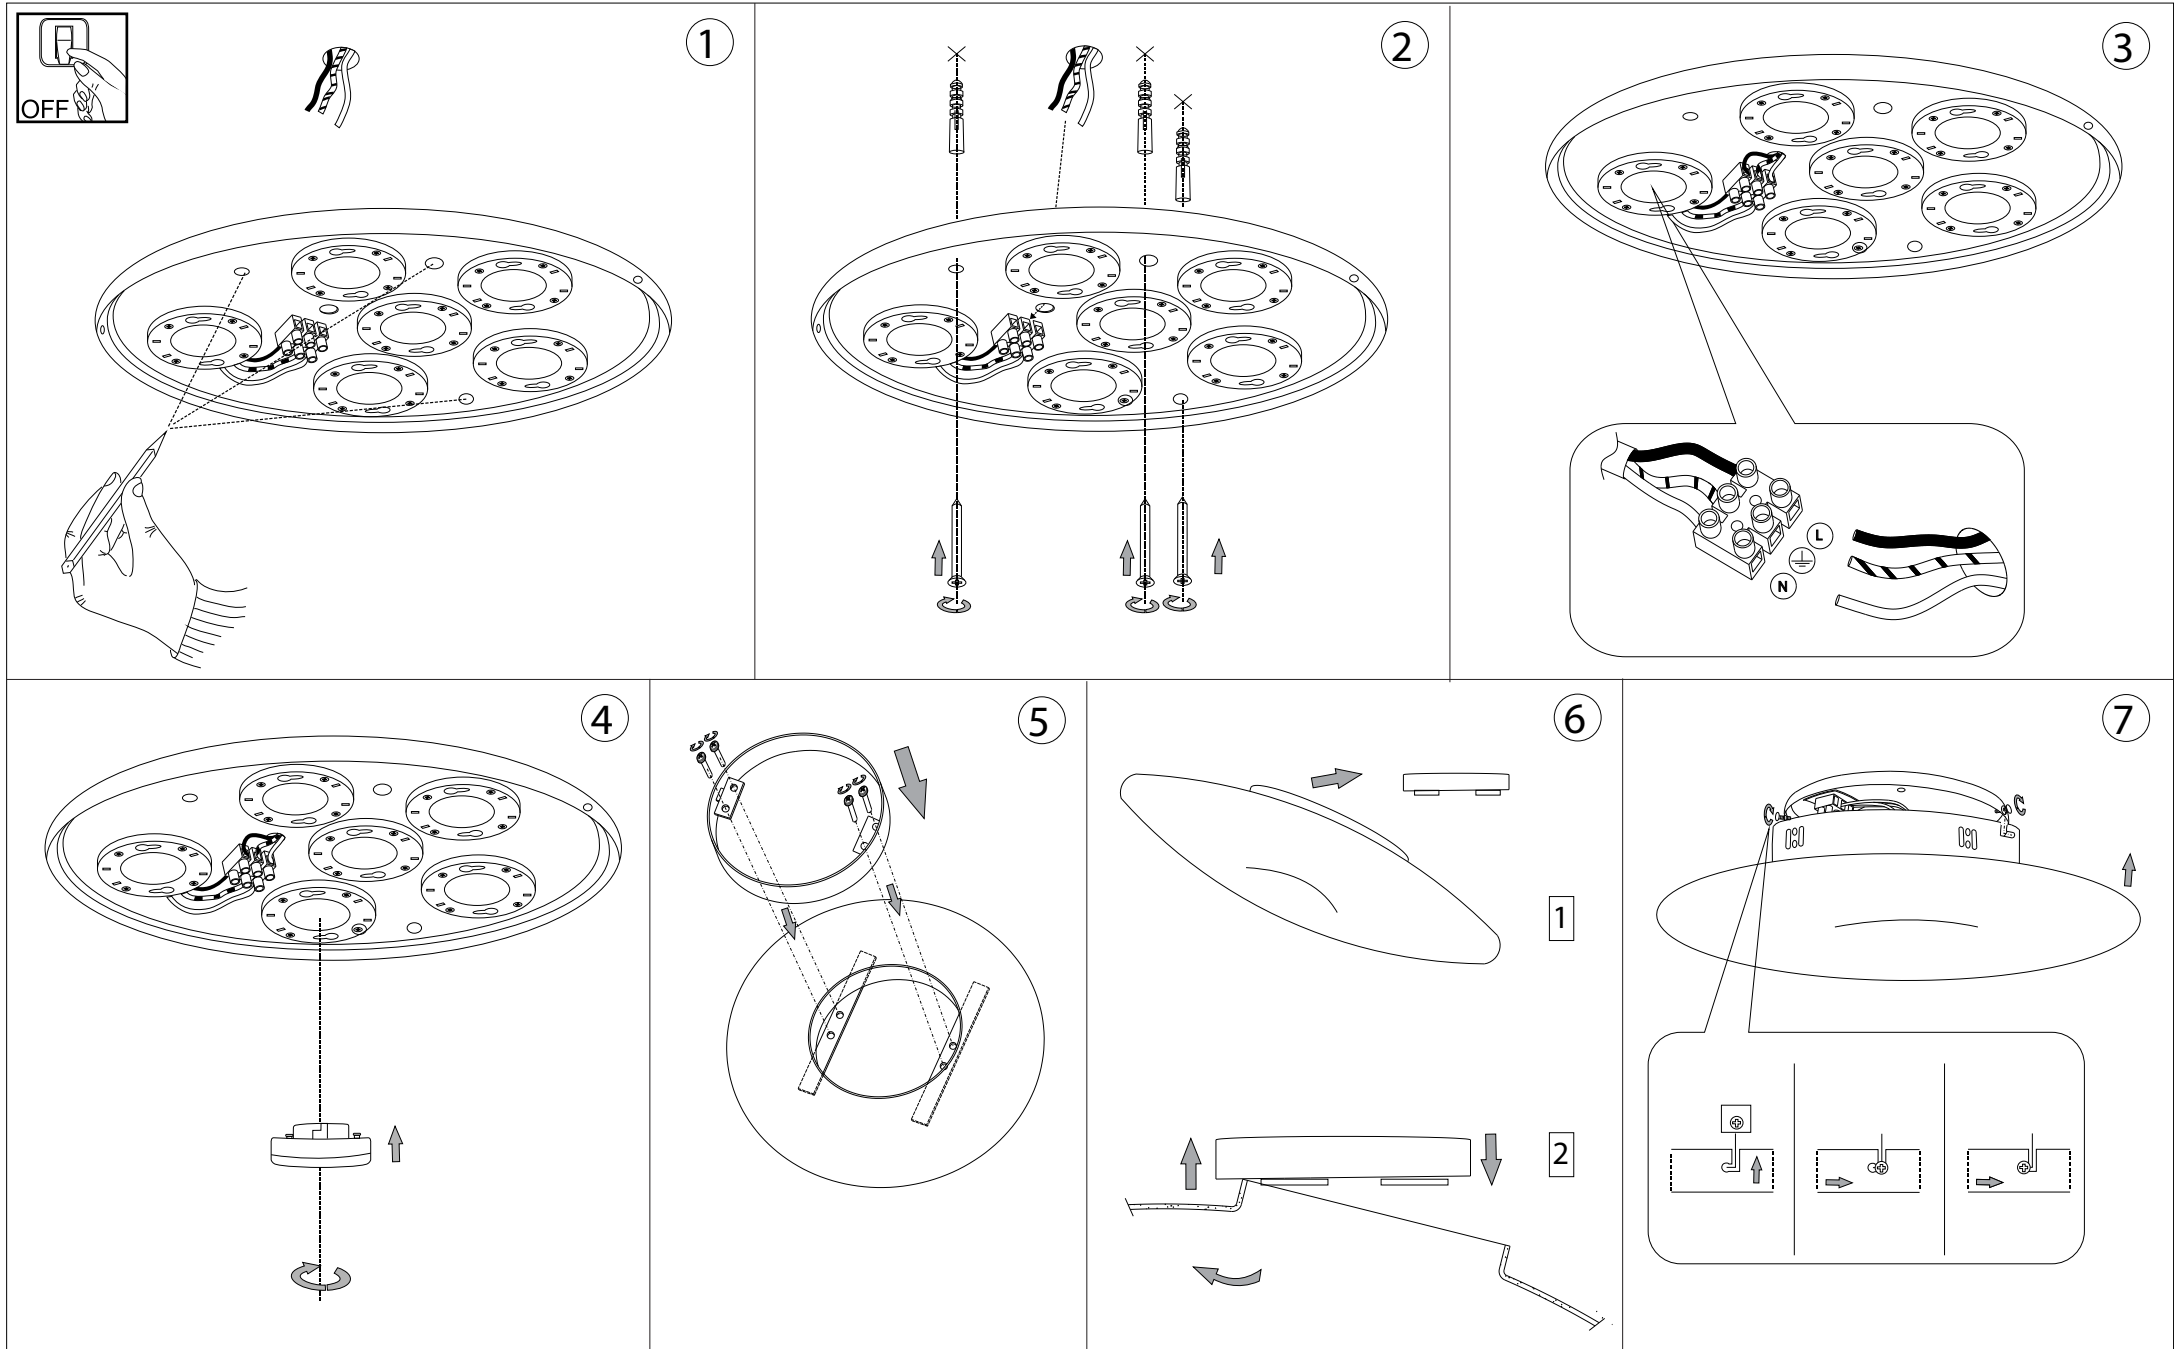

IDEAL LUX®

IDEAL LUX s.r.l.
 Via Taglio Destro 32
 30035 Mirano (VE) Italy
 WWW.ideal-lux.com

IDEAL LUX Warehouse
 Via delle Industrie, 8/D
 30036 Santa Maria di Sala (Venezia)
 8.00 - 12.00 / 13.30 - 17.00

ESEGUIRE LE OPERAZIONI DI MONTAGGIO, SEGUENDO L'ORDINE NUMERICO PROGRESSIVO.
FOLLOW THE ASSEMBLY INSTRUCTIONS BY READING THE NUMERICAL PROGRESSION

L'installazione di questo apparecchio deve essere effettuata da personale qualificato
The lighting fitting should be installed by a qualified electrician