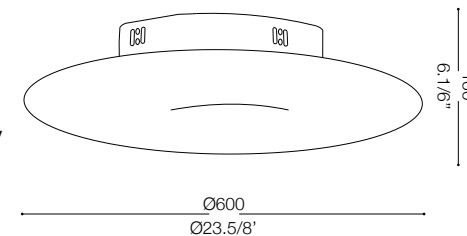

IDEAL LUX®

Glory LED PL6 D60

Lampada da parete e soffitto
 Wall and ceiling lamp
 Applique et plafonnier
 Wandleuchte und deckenleuchte
 Lámpara de pared y de techo
 Настенные и потолочные
 светильники

max 6 x 7W GX53 LED / 240V
 - 8021696104607 BIANCO