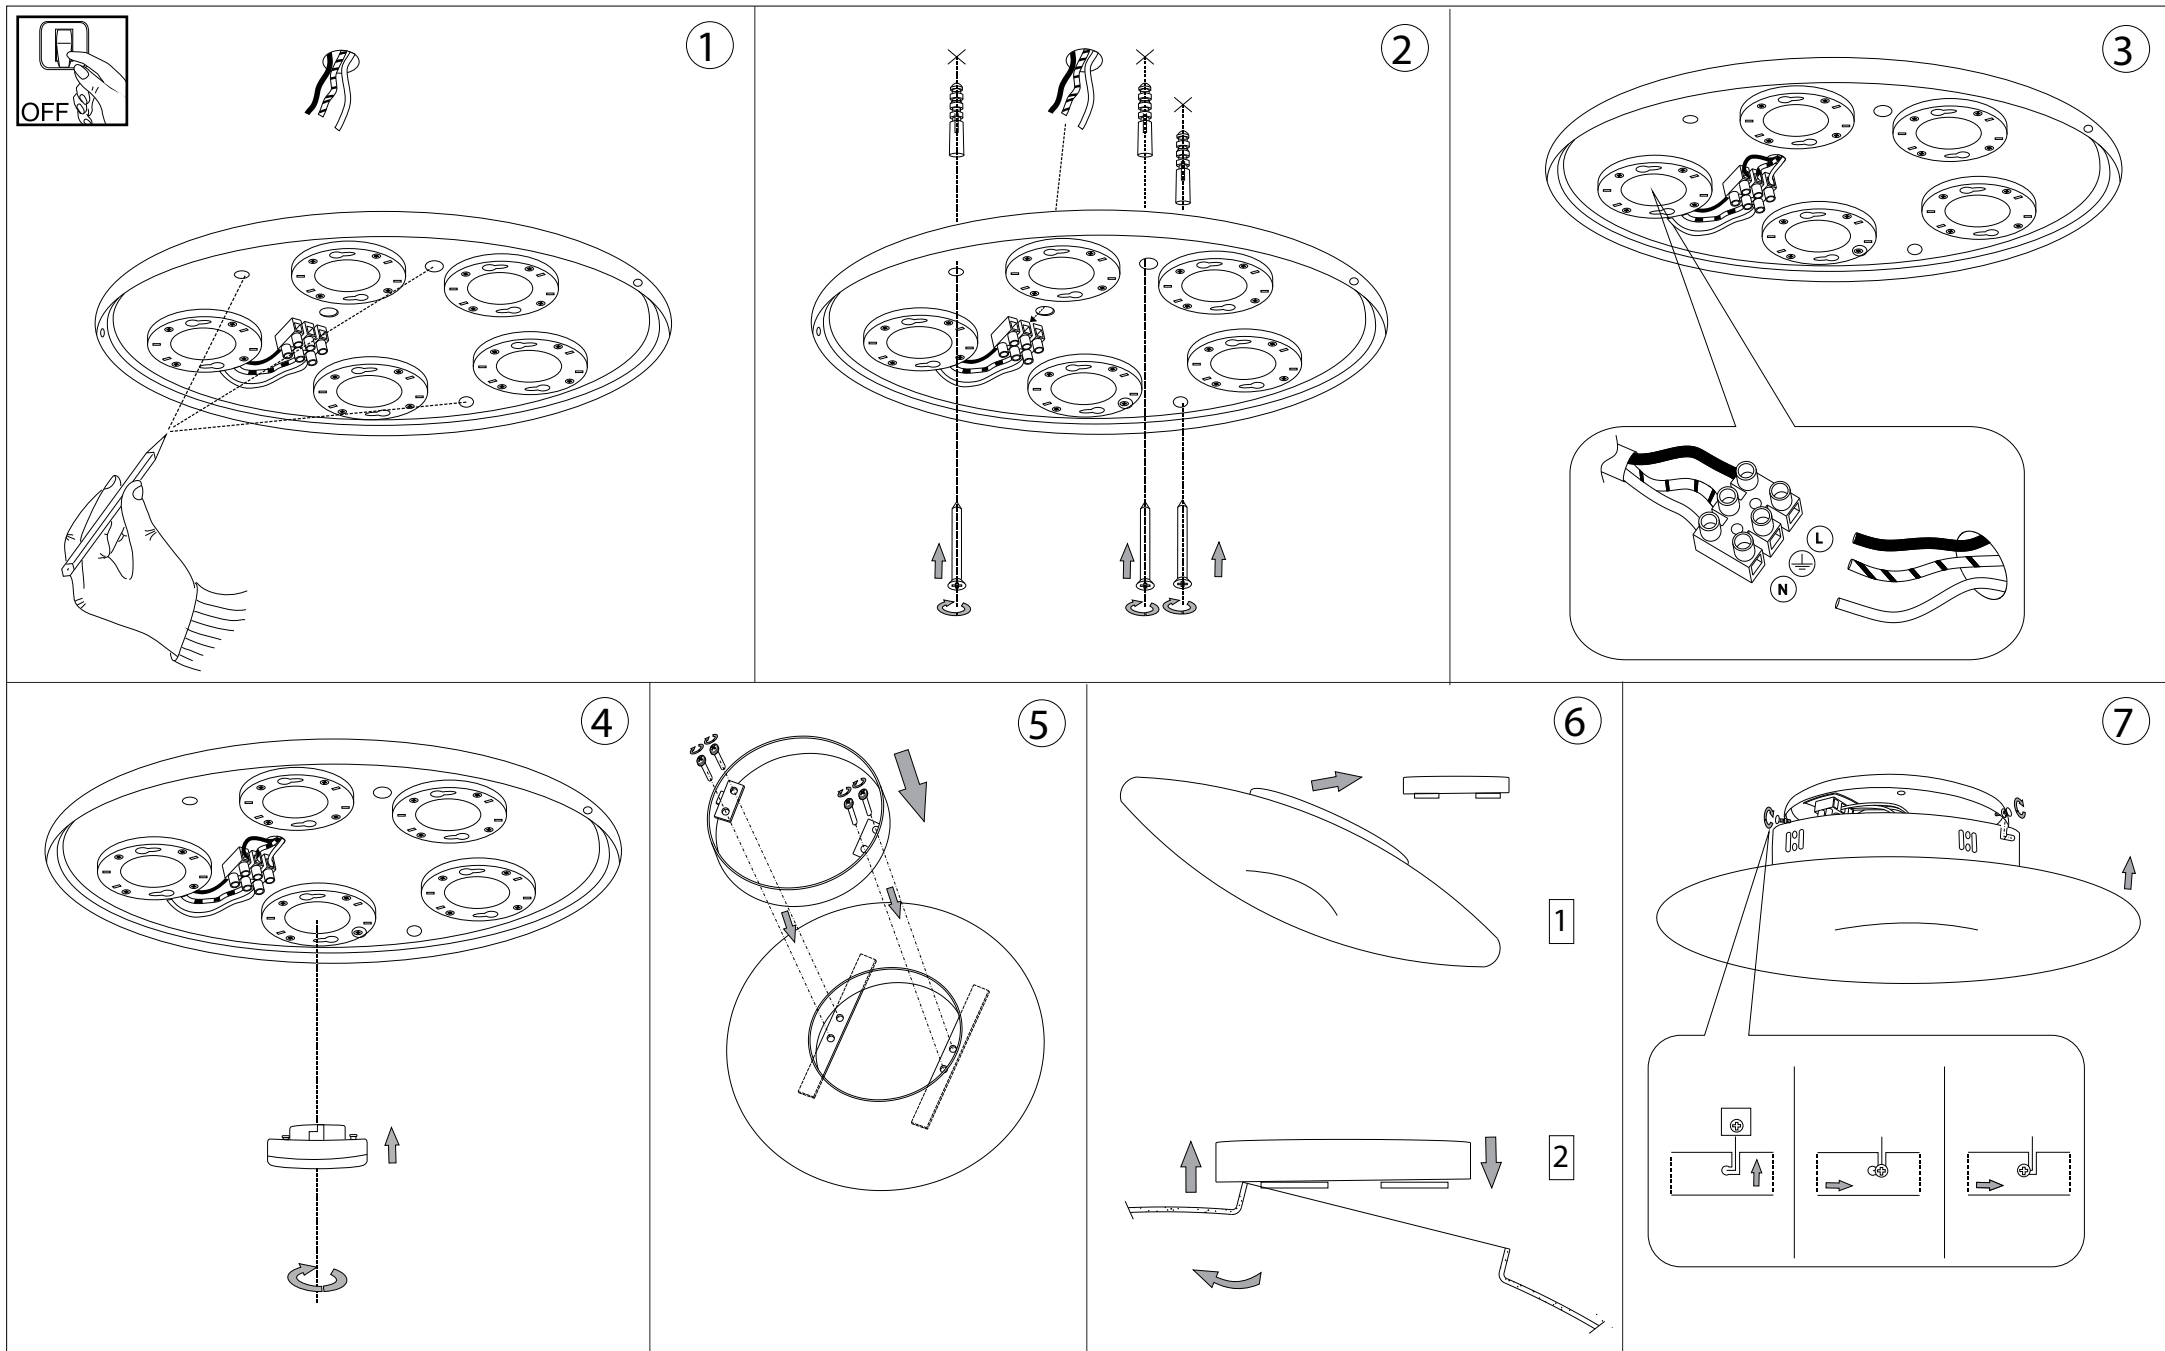

# IDEAL LUX®

IDEAL LUX s.r.l.  
 Via Taglio Destro 32  
 30035 Mirano (VE) Italy  
 WWW.ideal-lux.com

IDEAL LUX Warehouse  
 Via delle Industrie, 8/D  
 30036 Santa Maria di Sala (Venezia)  
 8.00 - 12.00 / 13.30 - 17.00

**ESEGUIRE LE OPERAZIONI DI MONTAGGIO, SEGUENDO L'ORDINE NUMERICO PROGRESSIVO.**  
**FOLLOW THE ASSEMBLY INSTRUCTIONS BY READING THE NUMERICAL PROGRESSION**

L'installazione di questo apparecchio deve essere effettuata da personale qualificato  
The lighting fitting should be installed by a qualified electrician