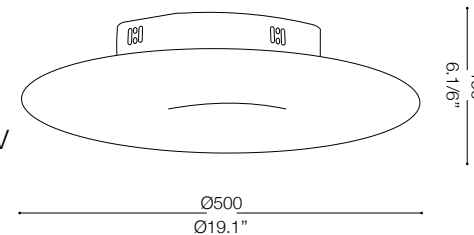

max 5 x 7W GX53 LED / 240V  
 - 8021696104591 BIANCO