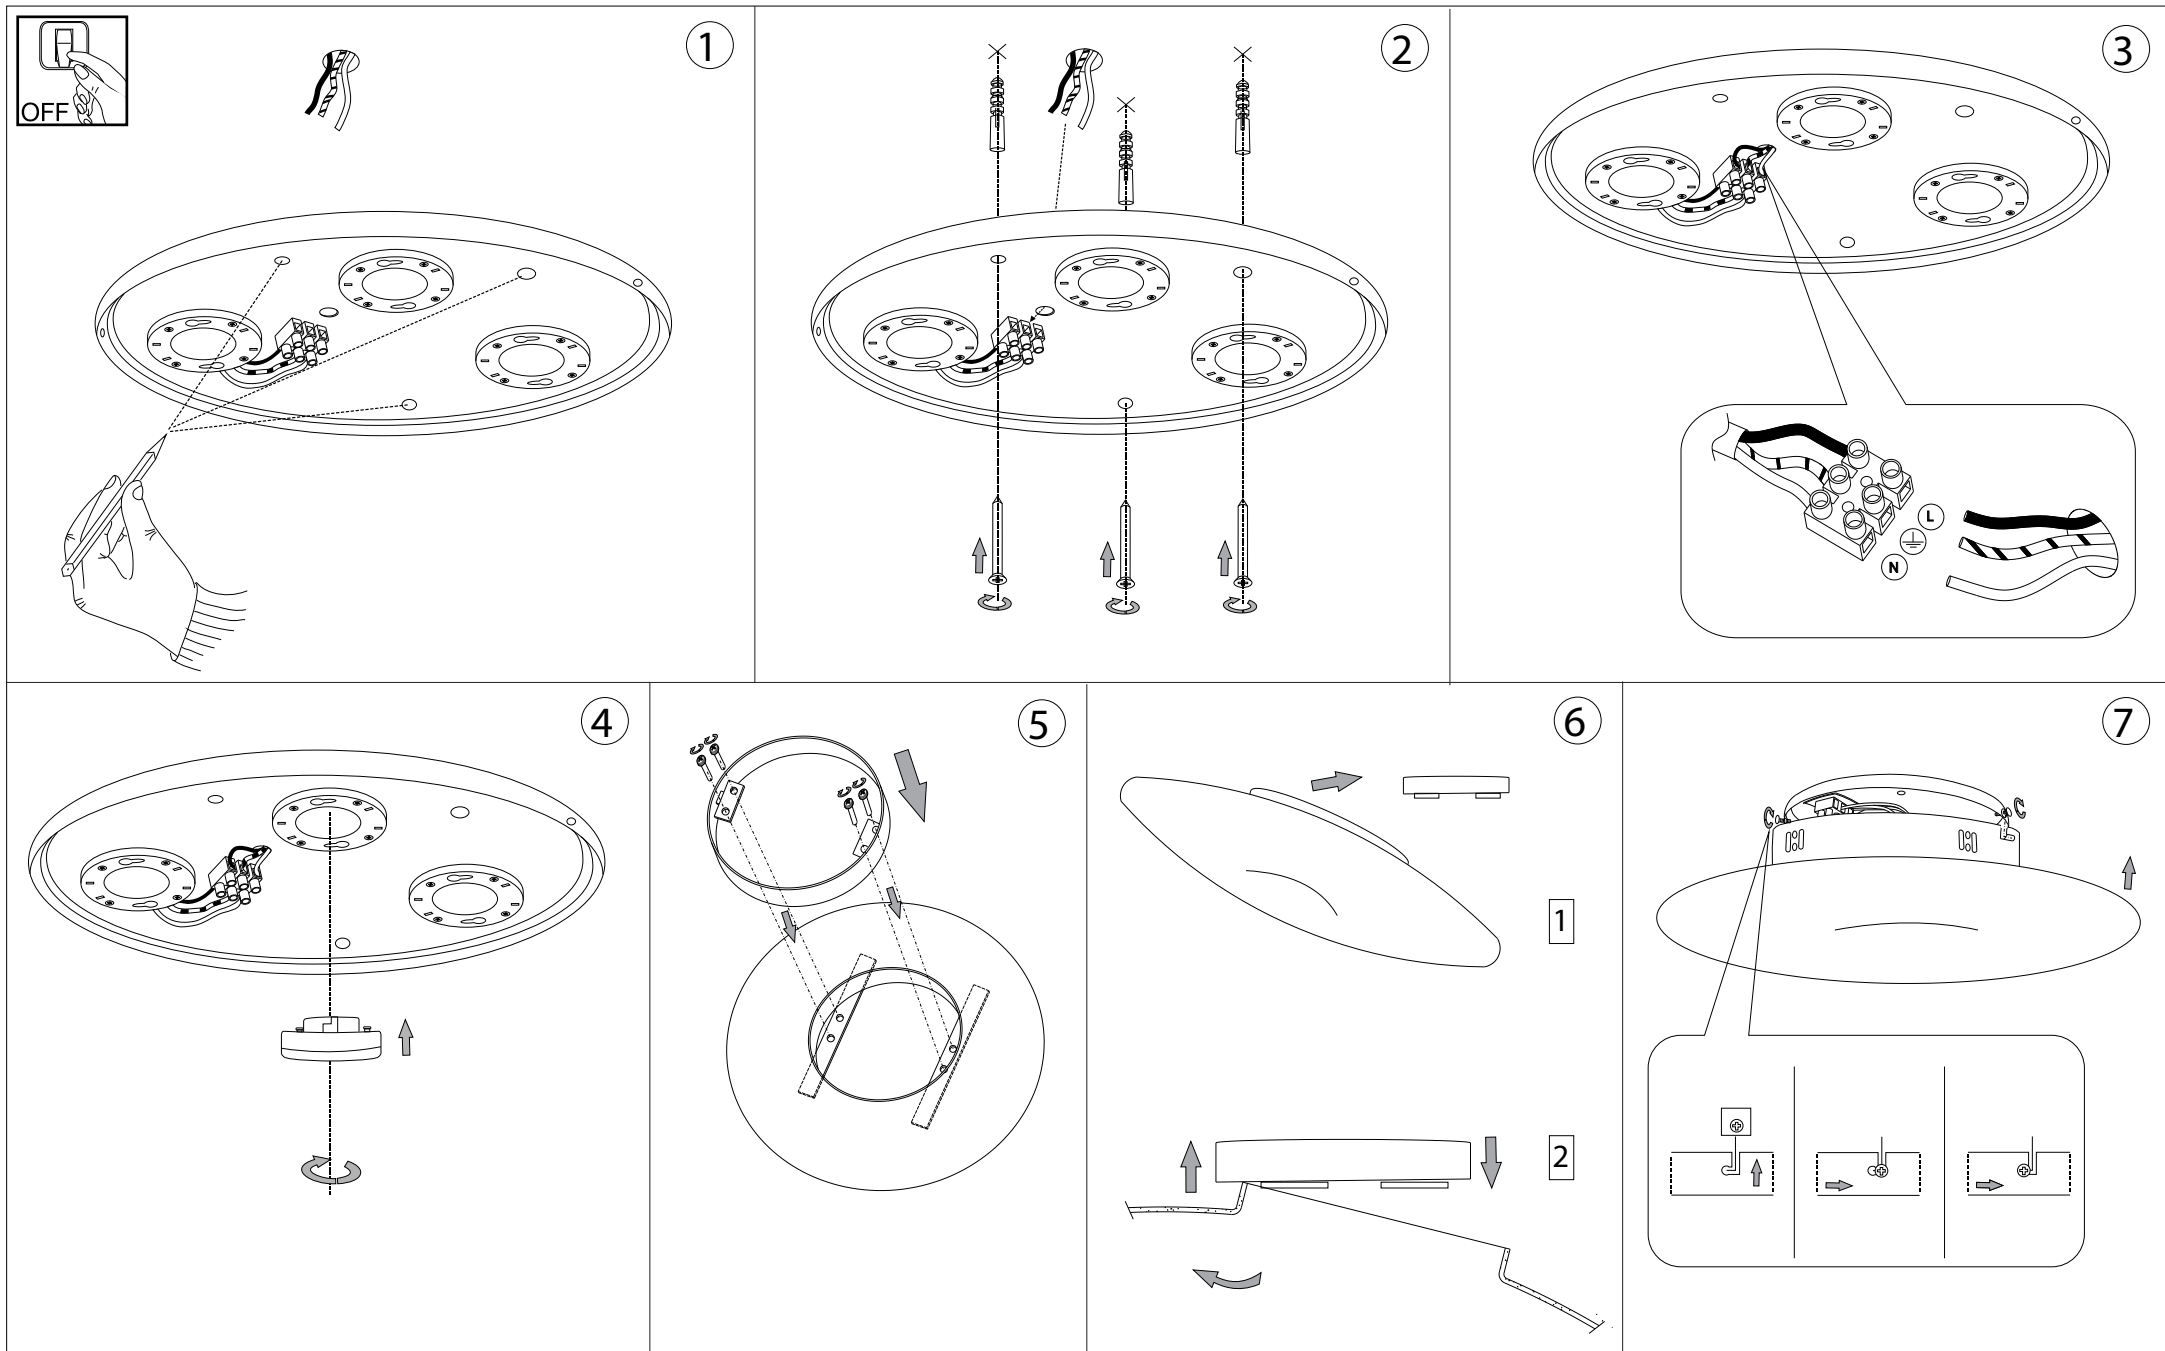

# IDEAL LUX<sup>®</sup>

IDEAL LUX s.r.l.  
 Via Taglio Destro 32  
 30035 Mirano (VE) Italy  
 WWW.ideal-lux.com

IDEAL LUX Warehouse  
 Via delle Industrie, 8/D  
 30036 Santa Maria di Sala (Venezia)  
 8.00 - 12.00 / 13.30 - 17.00

**ESEGUIRE LE OPERAZIONI DI MONTAGGIO, SEGUENDO L'ORDINE NUMERICO PROGRESSIVO.**  
**FOLLOW THE ASSEMBLY INSTRUCTIONS BY READING THE NUMERICAL PROGRESSION**

L'installazione di questo apparecchio deve essere effettuata da personale qualificato  
The lighting fitting should be installed by a qualified electrician