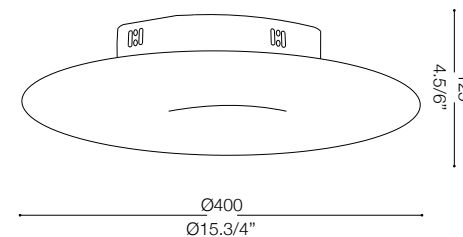

max 3 x 7W GX53 LED / 240V  
 - 8021696104584 BIANCO