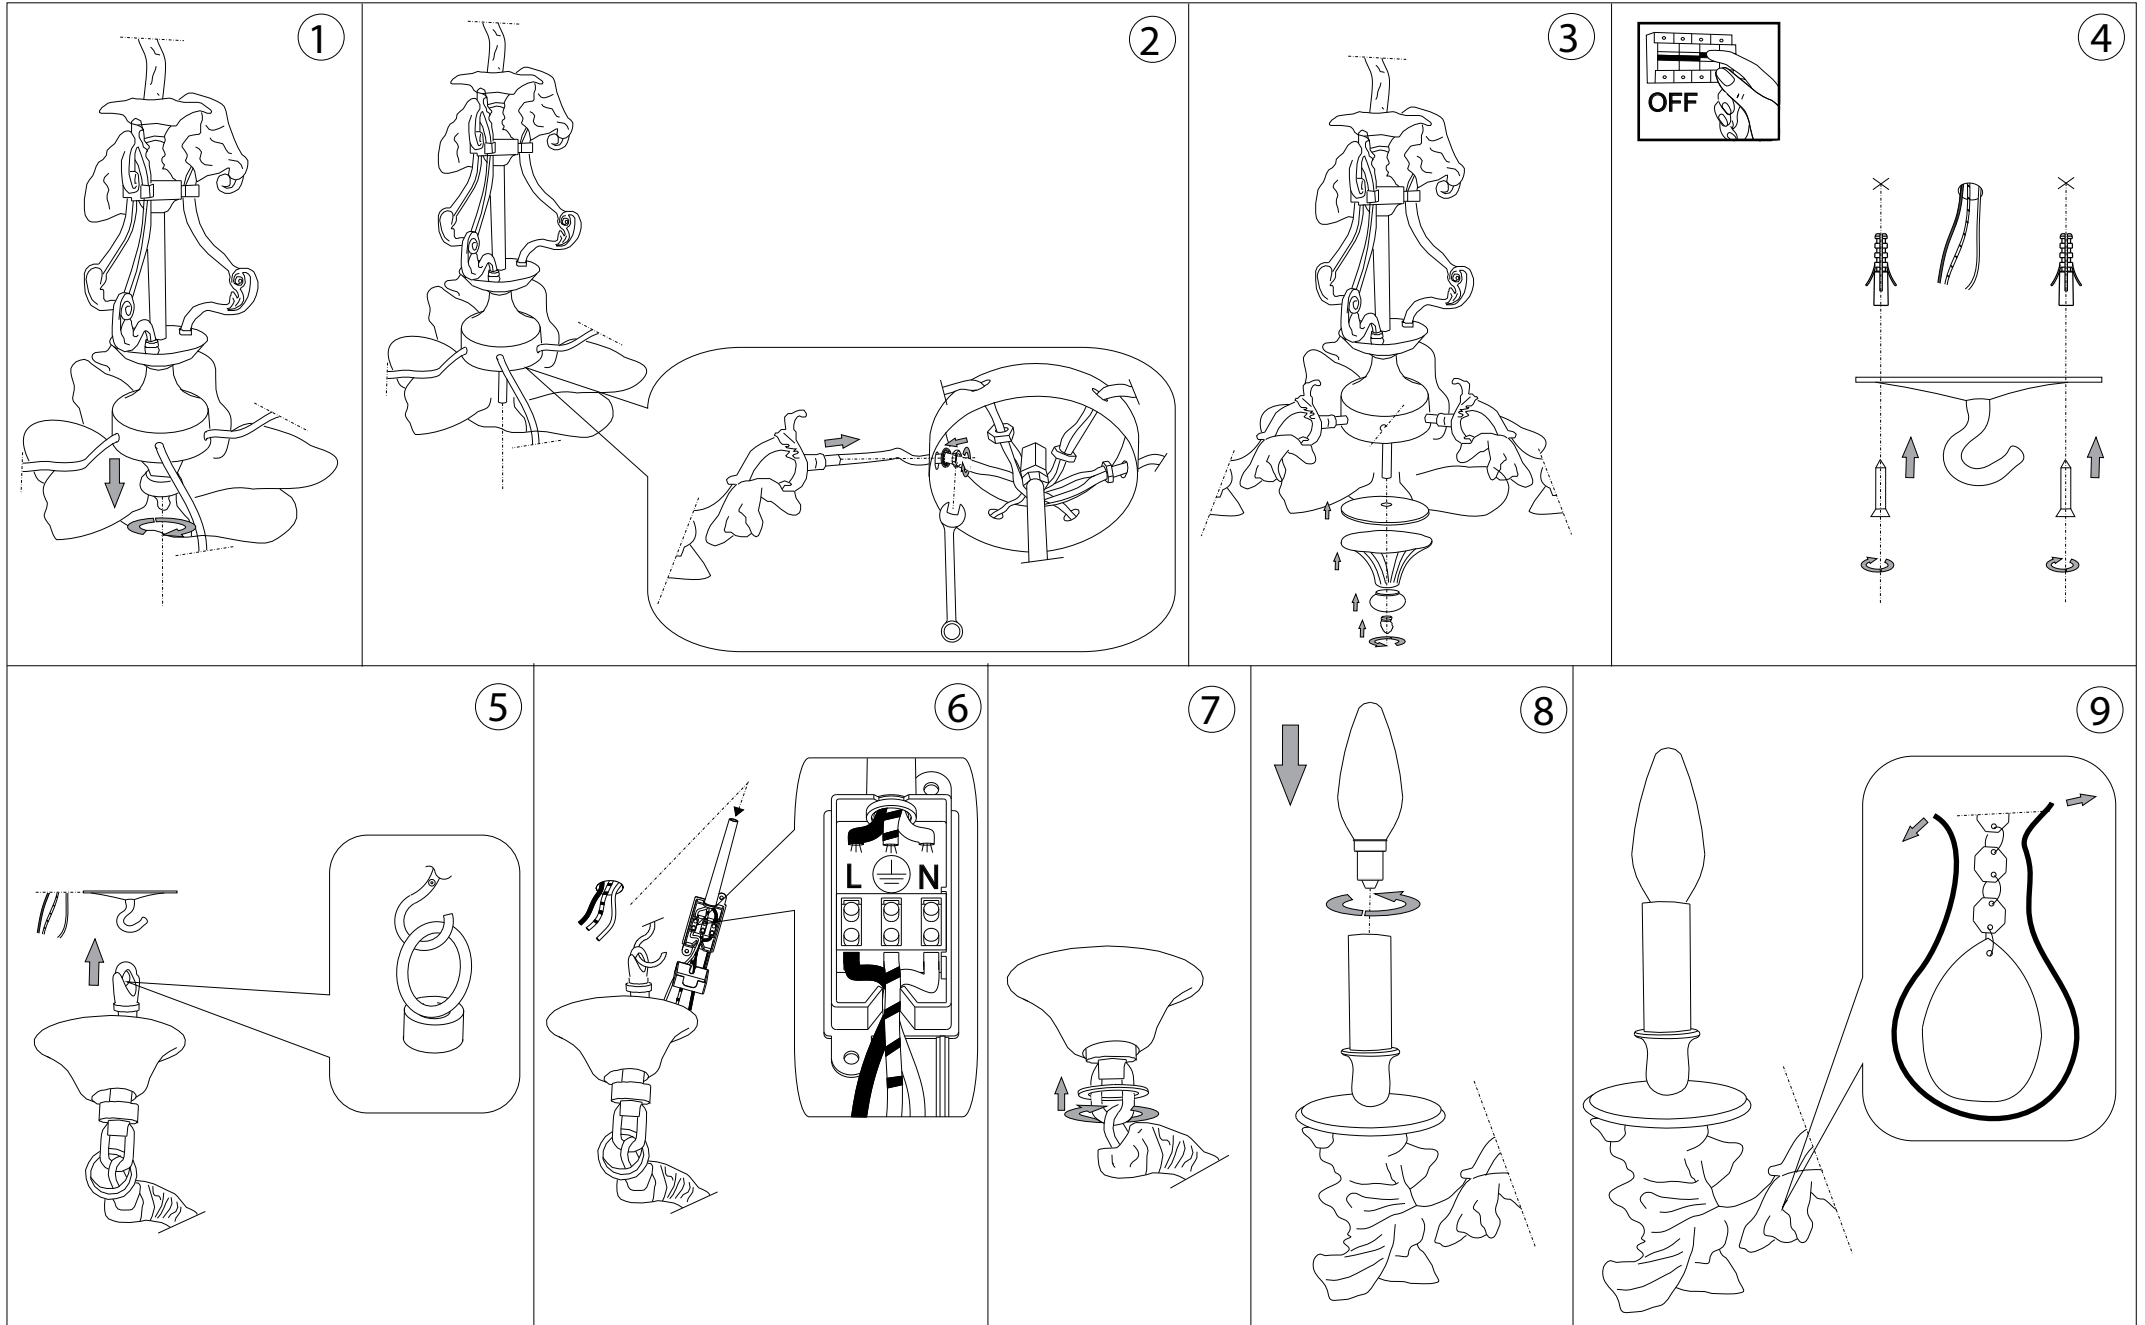

IDEAL LUX®

Gioconda SP6

Lampada a sospensione
Suspension lamp
Suspension
Pendelleuchte
Lámpara colgante
Люстры и подвесы

max 6 x 40W E14 / 240V
- 8021696044927 ARGENTO
- 8021696060507 ORO

930 - 1180
36.5/8" - 46.1/2"

Ø620
Ø24.3/8"

IDEAL LUX®

IDEAL LUX s.r.l.
Via Taglio Destro 32
30035 Mirano (VE) Italy
www.ideal-lux.com

IDEAL LUX Warehouse
Via delle Industrie, 8/D
30036 Santa Maria di Sala (Venezia)
8.00 - 12.00 / 13.30 - 17.00

ESEGUIRE LE OPERAZIONI DI MONTAGGIO, SEGUENDO L'ORDINE NUMERICO PROGRESSIVO.
FOLLOW THE ASSEMBLY INSTRUCTIONS BY READING THE NUMERICAL PROGRESSION

La sicurezza di questo apparecchio è garantita solo con l'uso appropriato di queste istruzioni pertanto è necessario conservarle.