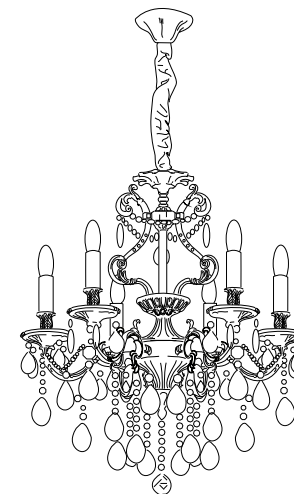

IDEAL LUX®

Gioconda SP6

Lampada a sospensione
Suspension lamp
Suspension
Pendelleuchte
Lámpara colgante
Люстры и подвесы

max 6 x 40W E14 / 240V
- 8021696044927 ARGENTO
- 8021696060507 ORO

930 - 1180
36.5/8" - 46.1/2"

Ø620
Ø24.3/8"

IDEAL LUX®

IDEAL LUX s.r.l.
Via Taglio Destro 32
30035 Mirano (VE) Italy
www.ideal-lux.com

IDEAL LUX Warehouse
Via delle Industrie, 8/D
30036 Santa Maria di Sala (Venezia)
8.00 - 12.00 / 13.30 - 17.00