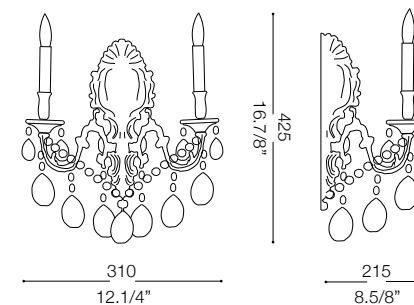

IDEAL LUX®

Gioconda AP2

Lampada da parete
Wall lamp
Applique
Wandleuchte
Lámpara de pared
Настенные светильники

max 2 x 40W E14 / 240V
- 8021696044910 ARGENTO
- 8021696060491 ORO

IDEAL LUX®

IDEAL LUX s.r.l.
Via Taglio Destro 32
30035 Mirano (VE) Italy
WWW.ideal-lux.com

IDEAL LUX Warehouse
Via delle Industrie, 8/D
30036 Santa Maria di Sala (Venezia)
8.00 - 12.00 / 13.30 - 17.00

ESEGUIRE LE OPERAZIONI DI MONTAGGIO, SEGUENDO L'ORDINE NUMERICO PROGRESSIVO.
FOLLOW THE ASSEMBLY INSTRUCTIONS BY READING THE NUMERICAL PROGRESSION