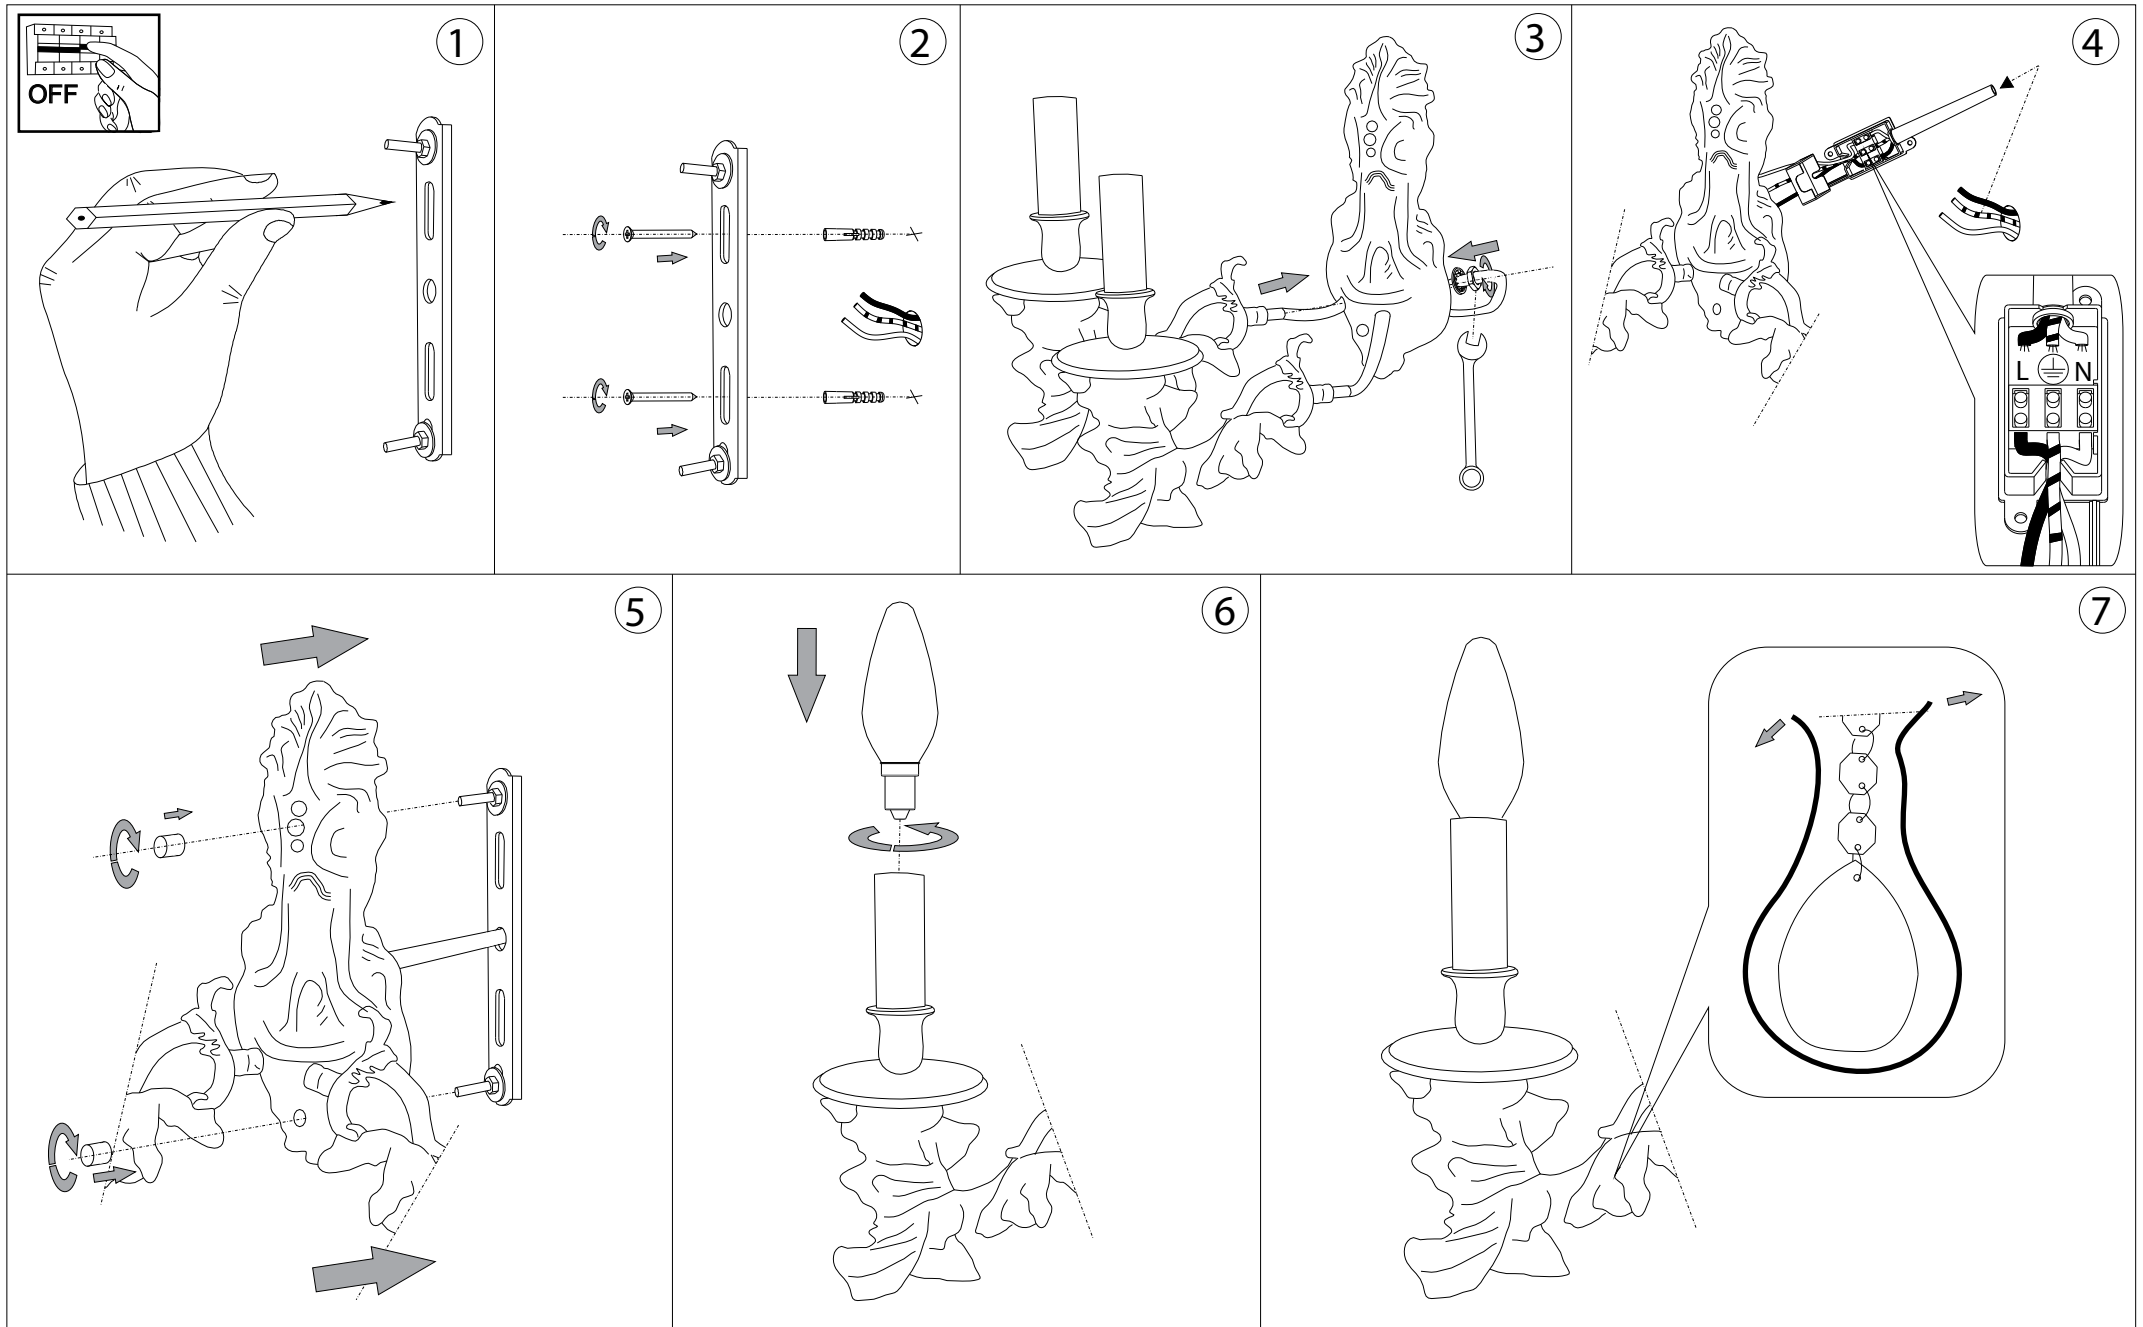

IDEAL LUX®

Gioconda AP2

Lampada da parete
Wall lamp
Applique
Wandleuchte
Lámpara de pared
Настенные светильники

max 2 x 40W E14 / 240V
- 8021696044910 ARGENTO
- 8021696060491 ORO

IDEAL LUX®

IDEAL LUX s.r.l.
Via Taglio Destro 32
30035 Mirano (VE) Italy
WWW.ideal-lux.com

IDEAL LUX Warehouse
Via delle Industrie, 8/D
30036 Santa Maria di Sala (Venezia)
8.00 - 12.00 / 13.30 - 17.00

ESEGUIRE LE OPERAZIONI DI MONTAGGIO, SEGUENDO L'ORDINE NUMERICO PROGRESSIVO.
FOLLOW THE ASSEMBLY INSTRUCTIONS BY READING THE NUMERICAL PROGRESSION