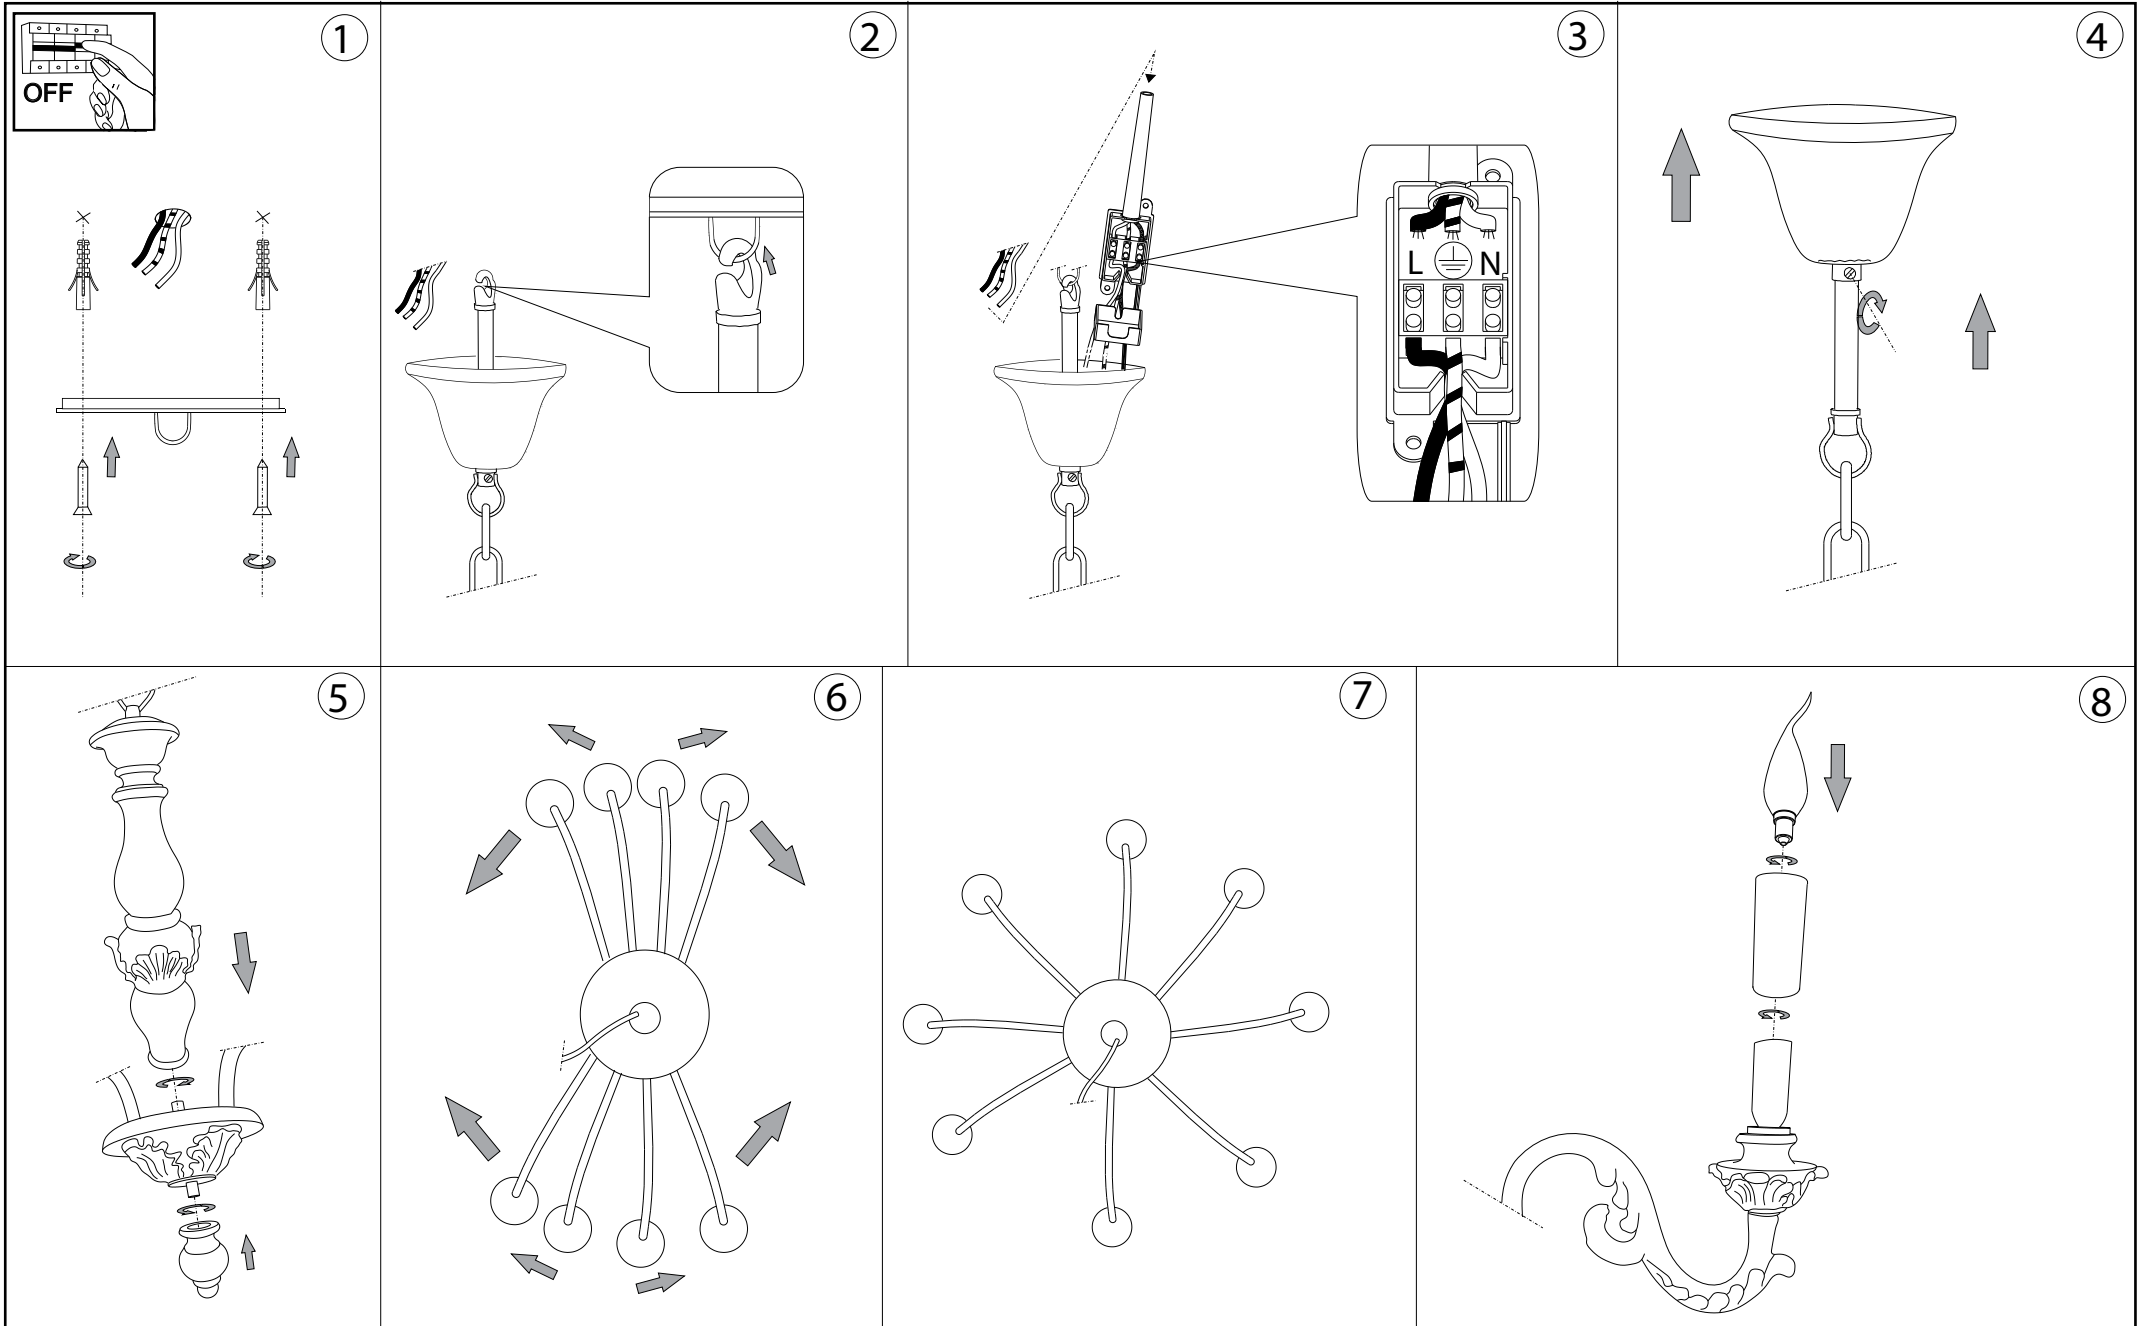

660 - 1200
25.1 - 47.1/4"

Ø840
Ø33.1/8"

IDEAL LUX®

IDEAL LUX s.r.l.
Via Taglio Destro 32
30035 Mirano (VE) Italy
WWW.ideal-lux.com

IDEAL LUX Warehouse
Via delle Industrie, 8/D
30036 Santa Maria di Sala (Venezia)
8.00 - 12.00 / 13.30 - 17.00

ESEGUIRE LE OPERAZIONI DI MONTAGGIO, SEGUENDO L'ORDINE NUMERICO PROGRESSIVO.
FOLLOW THE ASSEMBLY INSTRUCTIONS BY READING THE NUMERICAL PROGRESSION

La sicurezza di questo apparecchio è garantita solo con l'uso appropriato di queste istruzioni pertanto è necessario conservarle.