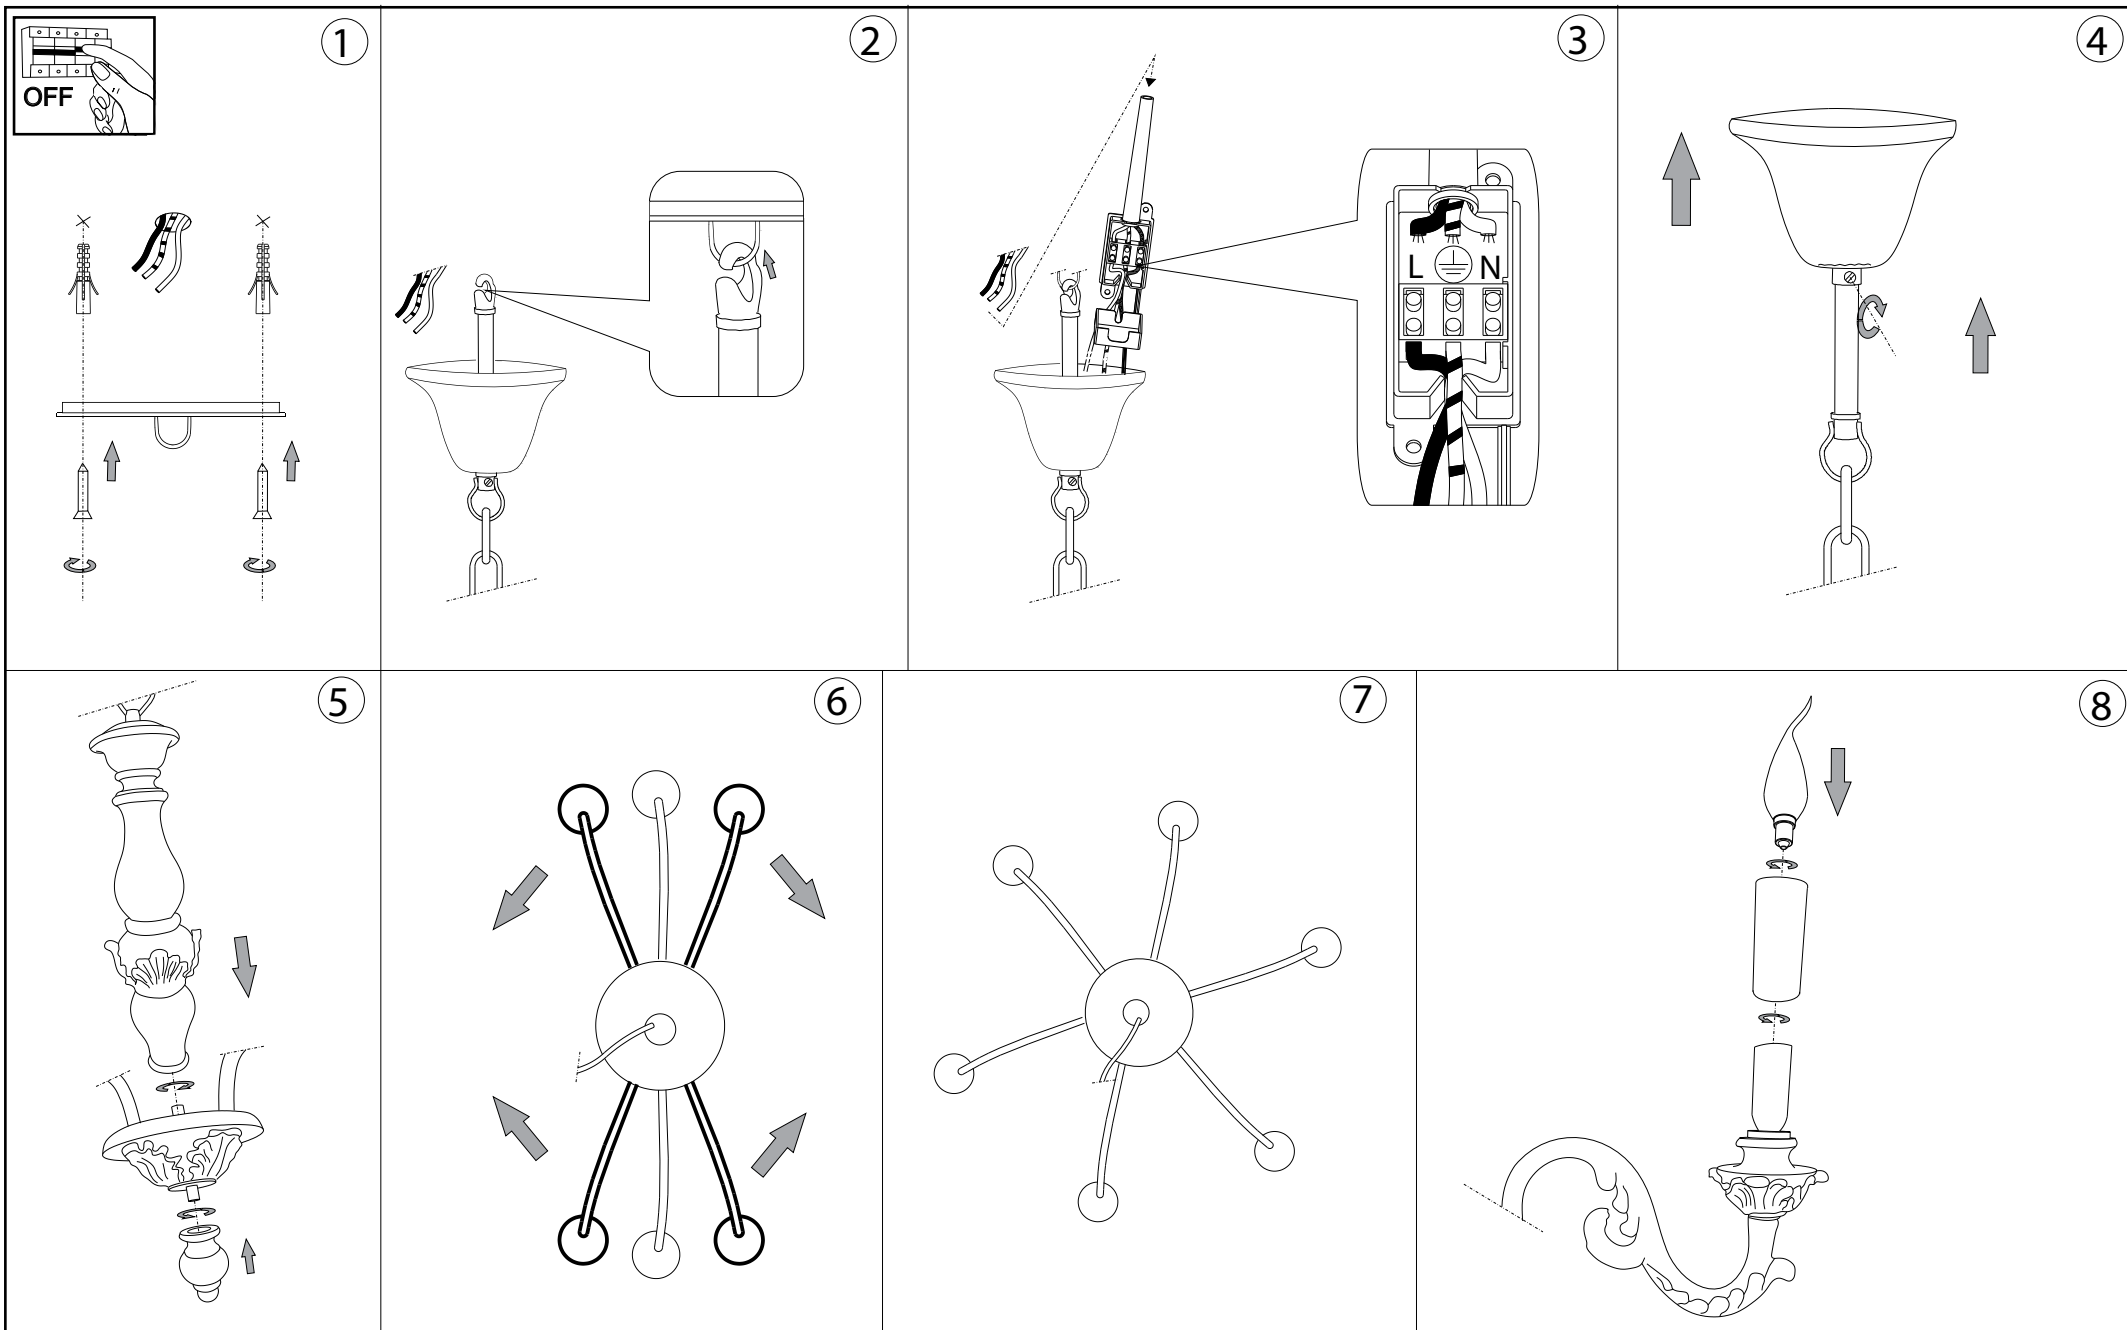

660 - 1200
25.1" - 47.1/4"

Ø700
Ø27.1/2"

IDEAL LUX®

IDEAL LUX s.r.l.
Via Taglio Destro 32
30035 Mirano (VE) Italy
WWW.ideal-lux.com

IDEAL LUX Warehouse
Via delle Industrie, 8/D
30036 Santa Maria di Sala (Venezia)
8.00 - 12.00 / 13.30 - 17.00

ESEGUIRE LE OPERAZIONI DI MONTAGGIO, SEGUENDO L'ORDINE NUMERICO PROGRESSIVO.
FOLLOW THE ASSEMBLY INSTRUCTIONS BY READING THE NUMERICAL PROGRESSION

La sicurezza di questo apparecchio è garantita solo con l'uso appropriato di queste istruzioni pertanto è necessario conservarle.