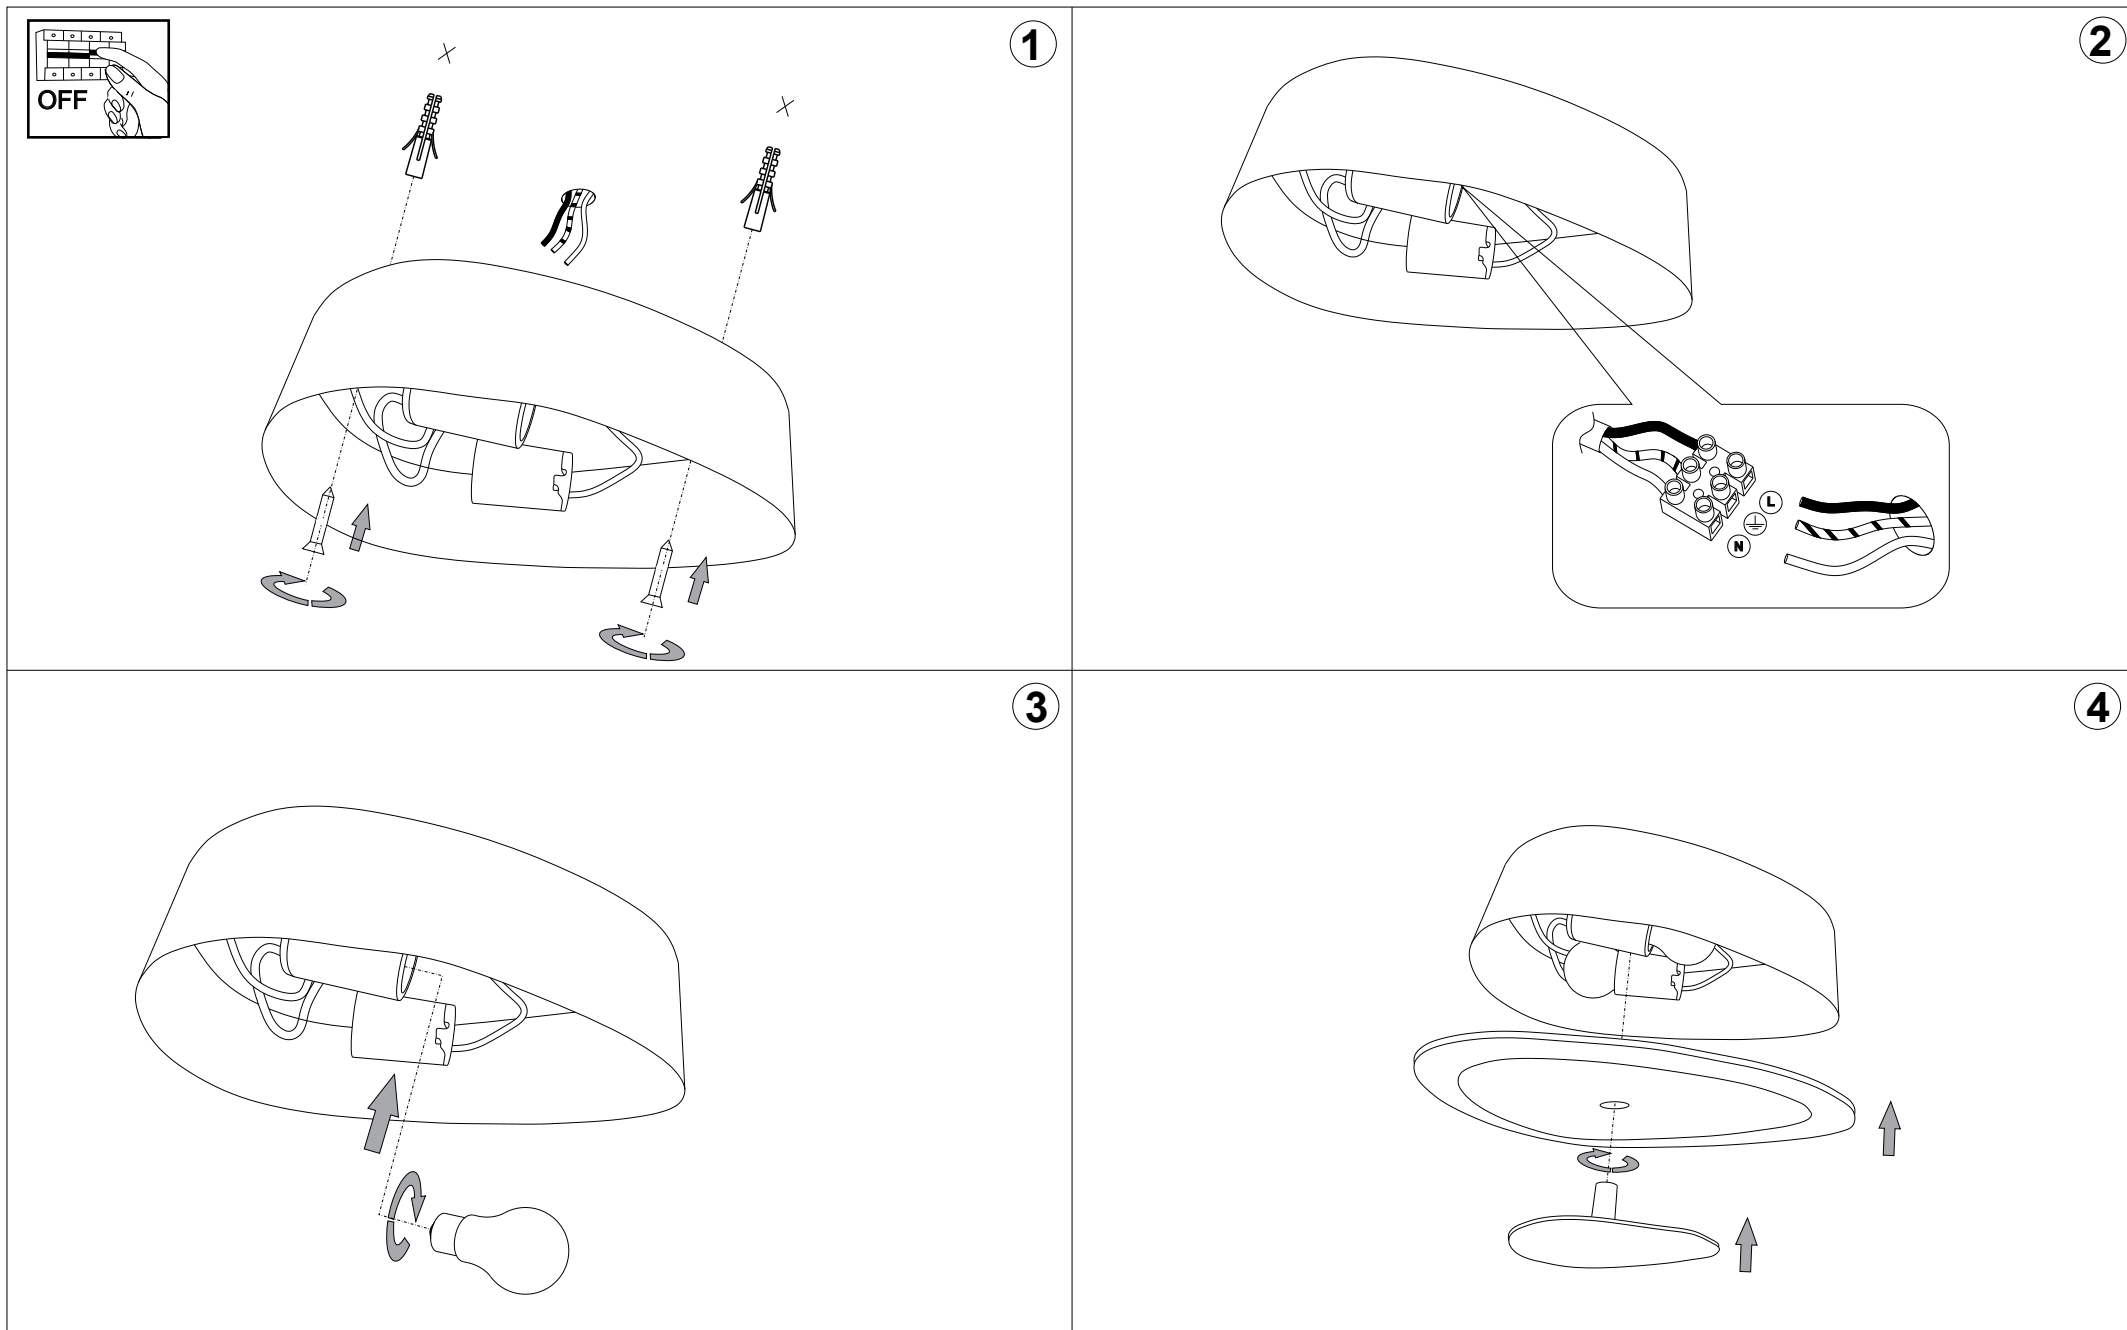

ESEGUIRE LE OPERAZIONI DI MONTAGGIO, SEGUENDO L'ORDINE NUMERICO PROGRESSIVO.
FOLLOW THE ASSEMBLY INSTRUCTIONS BY READING THE NUMERICAL PROGRESSION

La sicurezza di questo apparecchio è garantita solo con l'uso appropriato di queste istruzioni pertanto è necessario conservarle.
The safety and reliability are guaranteed only when installation instructions are properly followed. Please retain this instruction sheet for future reference.