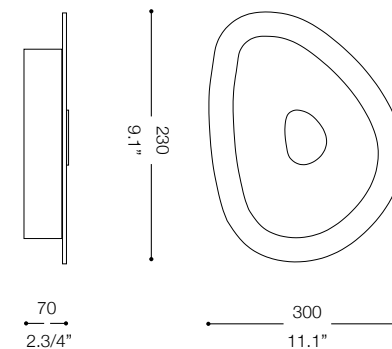

## Geko PL2

Lampada da parete e soffitto  
 Wall and ceiling lamp  
 Applique et plafonnier  
 Wandleuchte und deckenleuchte  
 Lámpara de pared y de techo  
 Настенные и потолочные  
 светильники

max 2 x 60W E27 / 240V  
 - 8021696010861 CROMO