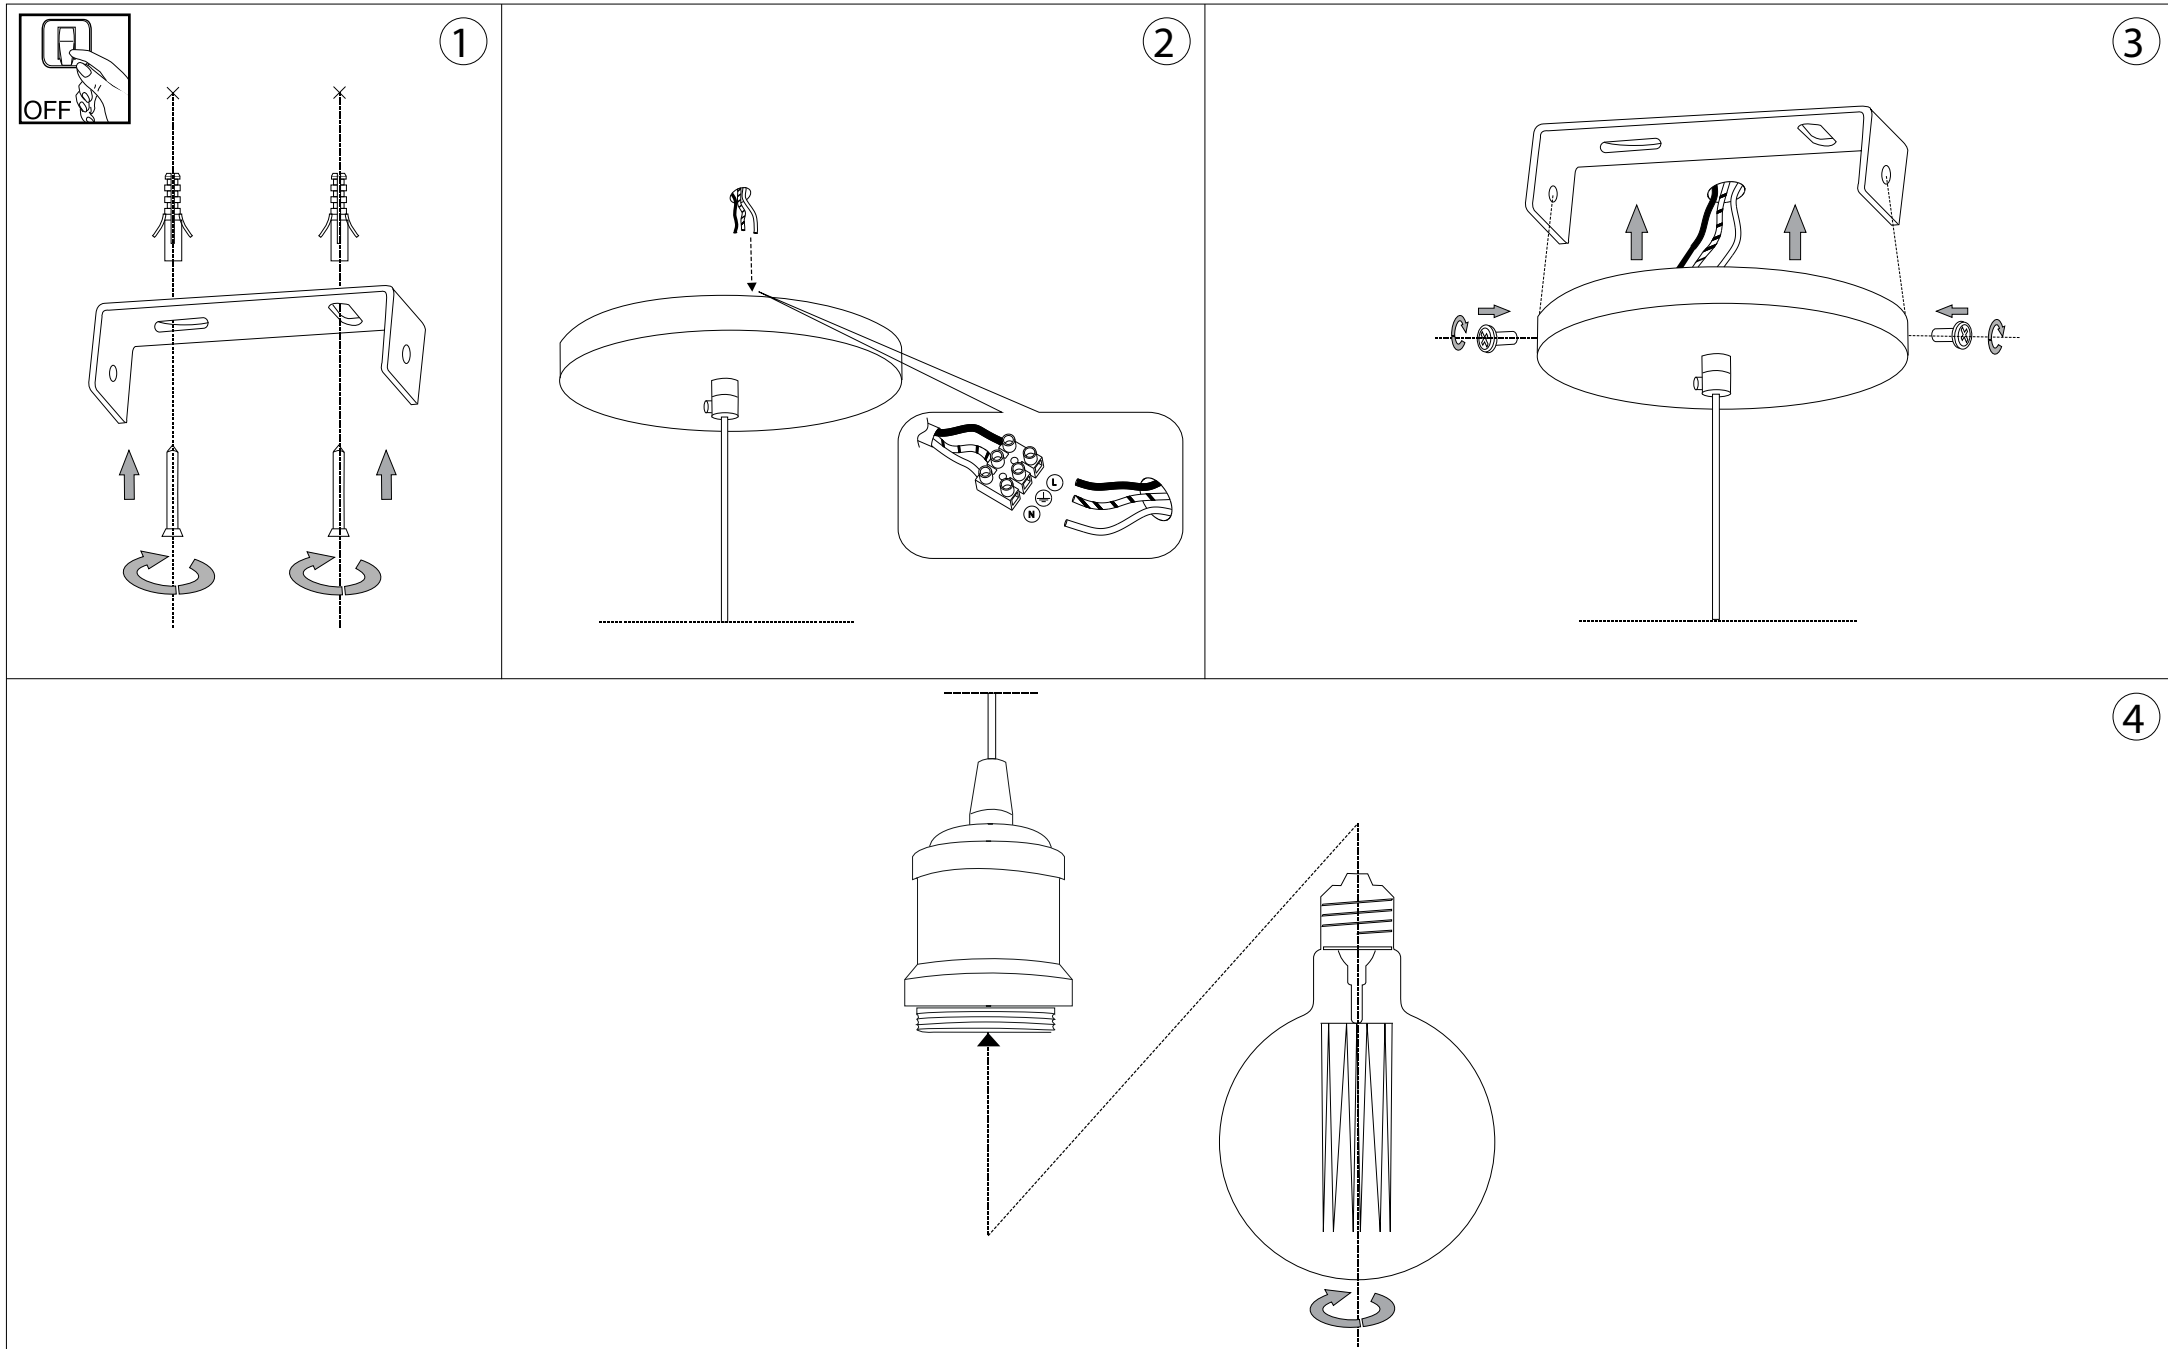

**ESEGUIRE LE OPERAZIONI DI MONTAGGIO, SEGUENDO L'ORDINE NUMERICO PROGRESSIVO.
FOLLOW THE ASSEMBLY INSTRUCTIONS BY READING THE NUMERICAL PROGRESSION**

L'installazione di questo apparecchio deve essere effettuata da personale qualificato
The lighting fitting should be installed by a qualified electrician

La sicurezza di questo apparecchio è garantita solo con l'uso appropriato di queste istruzioni pertanto è necessario conservarle.
The safety and reliability are guaranteed only when installation instructions are properly followed. Please retain this instruction sheet for future reference.