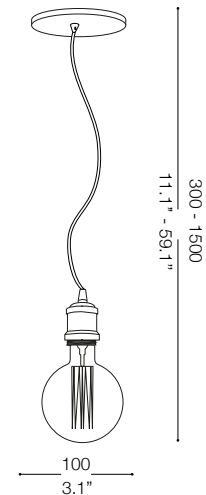

IDEAL LUX®

Frida SP1

Lampada a sospensione
Suspension lamp
Suspension
Pendelleuchte
Lámpara colgante
Люстры и подвесы

max 1 x 60W E27 / 240V
- 8021696123851 BRUNITO
- 8021696123868 RAME ANTICO

IDEAL LUX®

IDEAL LUX s.r.l.
Via Taglio Destro 32
30035 Mirano (VE) Italy
WWW.ideal-lux.com

IDEAL LUX Warehouse
Via delle Industrie, 8/D
30036 Santa Maria di Sala (Venezia)
8.00 - 12.00 / 13.30 - 17.00

**ESEGUIRE LE OPERAZIONI DI MONTAGGIO, SEGUENDO L'ORDINE NUMERICO PROGRESSIVO.
FOLLOW THE ASSEMBLY INSTRUCTIONS BY READING THE NUMERICAL PROGRESSION**