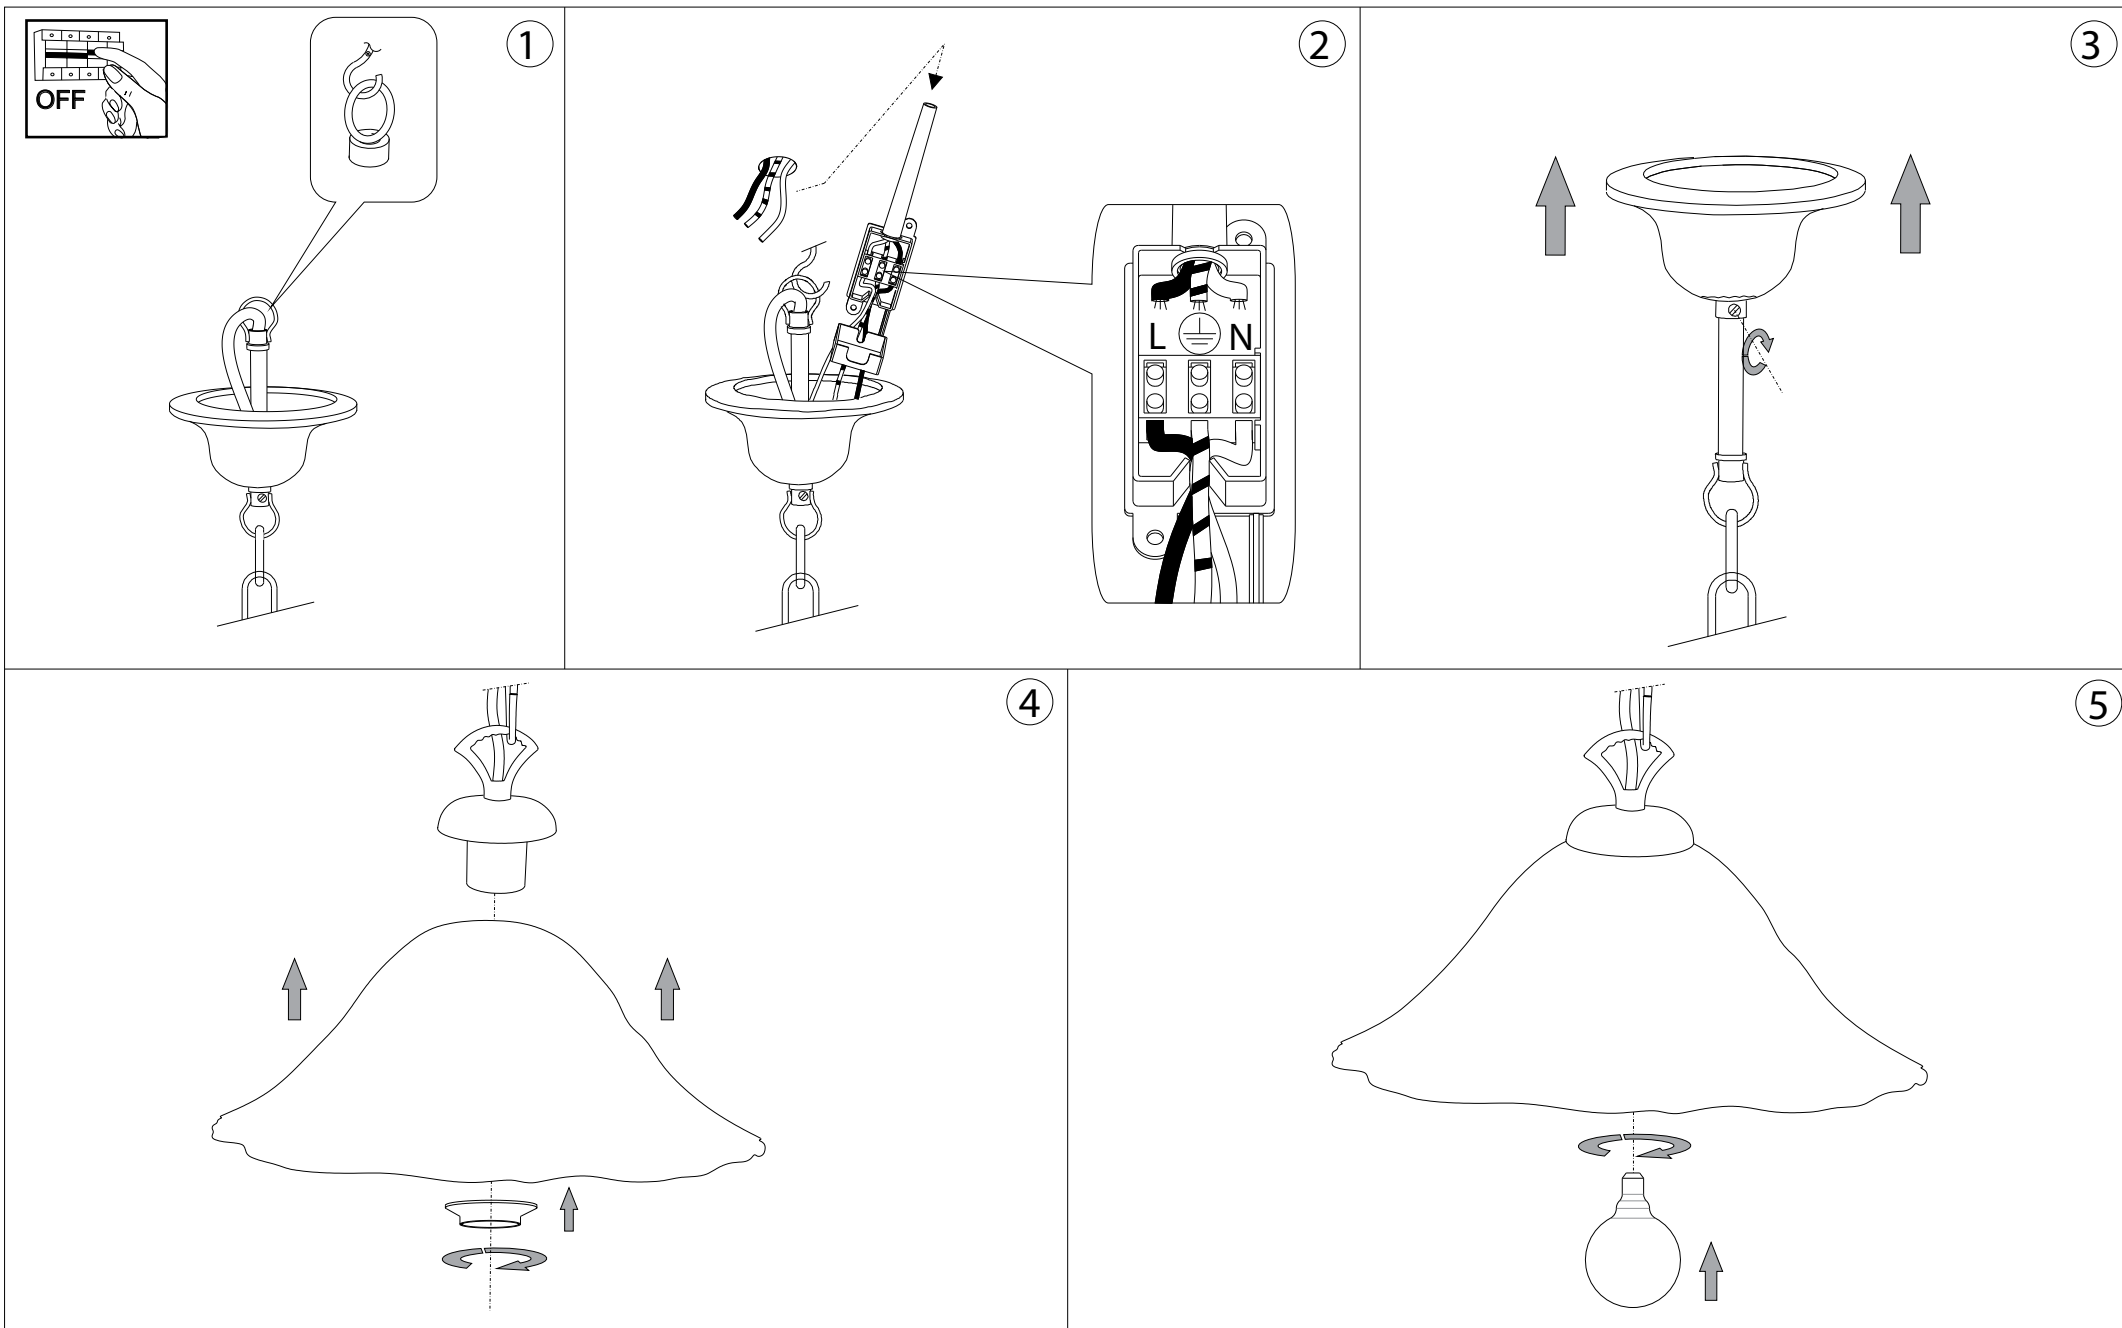

IDEAL LUX[®]

Foglia SP1 D40

Lampada a sospensione
Suspension lamp
Suspension
Pendelleuchte
Lámpara colgante
Люстры и подвесы

max 1 x 60W E27 / 240V
- 8021696007533 AMBRA

IDEAL LUX[®]

IDEAL LUX s.r.l.
Via Taglio Destro 32
30035 Mirano (VE) Italy
WWW.ideal-lux.com

IDEAL LUX Warehouse
Via delle Industrie, 8/D
30036 Santa Maria di Sala (Venezia)
8.00 - 12.00 / 13.30 - 17.00

ESEGUIRE LE OPERAZIONI DI MONTAGGIO, SEGUENDO L'ORDINE NUMERICO PROGRESSIVO.
FOLLOW THE ASSEMBLY INSTRUCTIONS BY READING THE NUMERICAL PROGRESSION