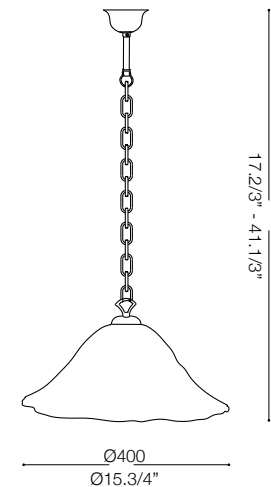

IDEAL LUX[®]

Foglia SP1 D40

Lampada a sospensione
Suspension lamp
Suspension
Pendelleuchte
Lámpara colgante
Люстры и подвесы

max 1 x 60W E27 / 240V
- 8021696007533 AMBRA

IDEAL LUX[®]

IDEAL LUX s.r.l.
Via Taglio Destro 32
30035 Mirano (VE) Italy
WWW.ideal-lux.com

IDEAL LUX Warehouse
Via delle Industrie, 8/D
30036 Santa Maria di Sala (Venezia)
8.00 - 12.00 / 13.30 - 17.00

ESEGUIRE LE OPERAZIONI DI MONTAGGIO, SEGUENDO L'ORDINE NUMERICO PROGRESSIVO.
FOLLOW THE ASSEMBLY INSTRUCTIONS BY READING THE NUMERICAL PROGRESSION