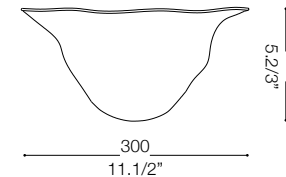

IDEAL LUX®

Foglia AP1 D30

Lampada da parete
Wall lamp
Applique
Wandleuchte
Lámpara de pared
Настенные светильники

max 1 x 60W E27 / 240V
- 8021696013787 AMBRA

IDEAL LUX®

IDEAL LUX s.r.l.
Via Taglio Destro 32
30035 Mirano (VE) Italy
WWW.ideal-lux.com