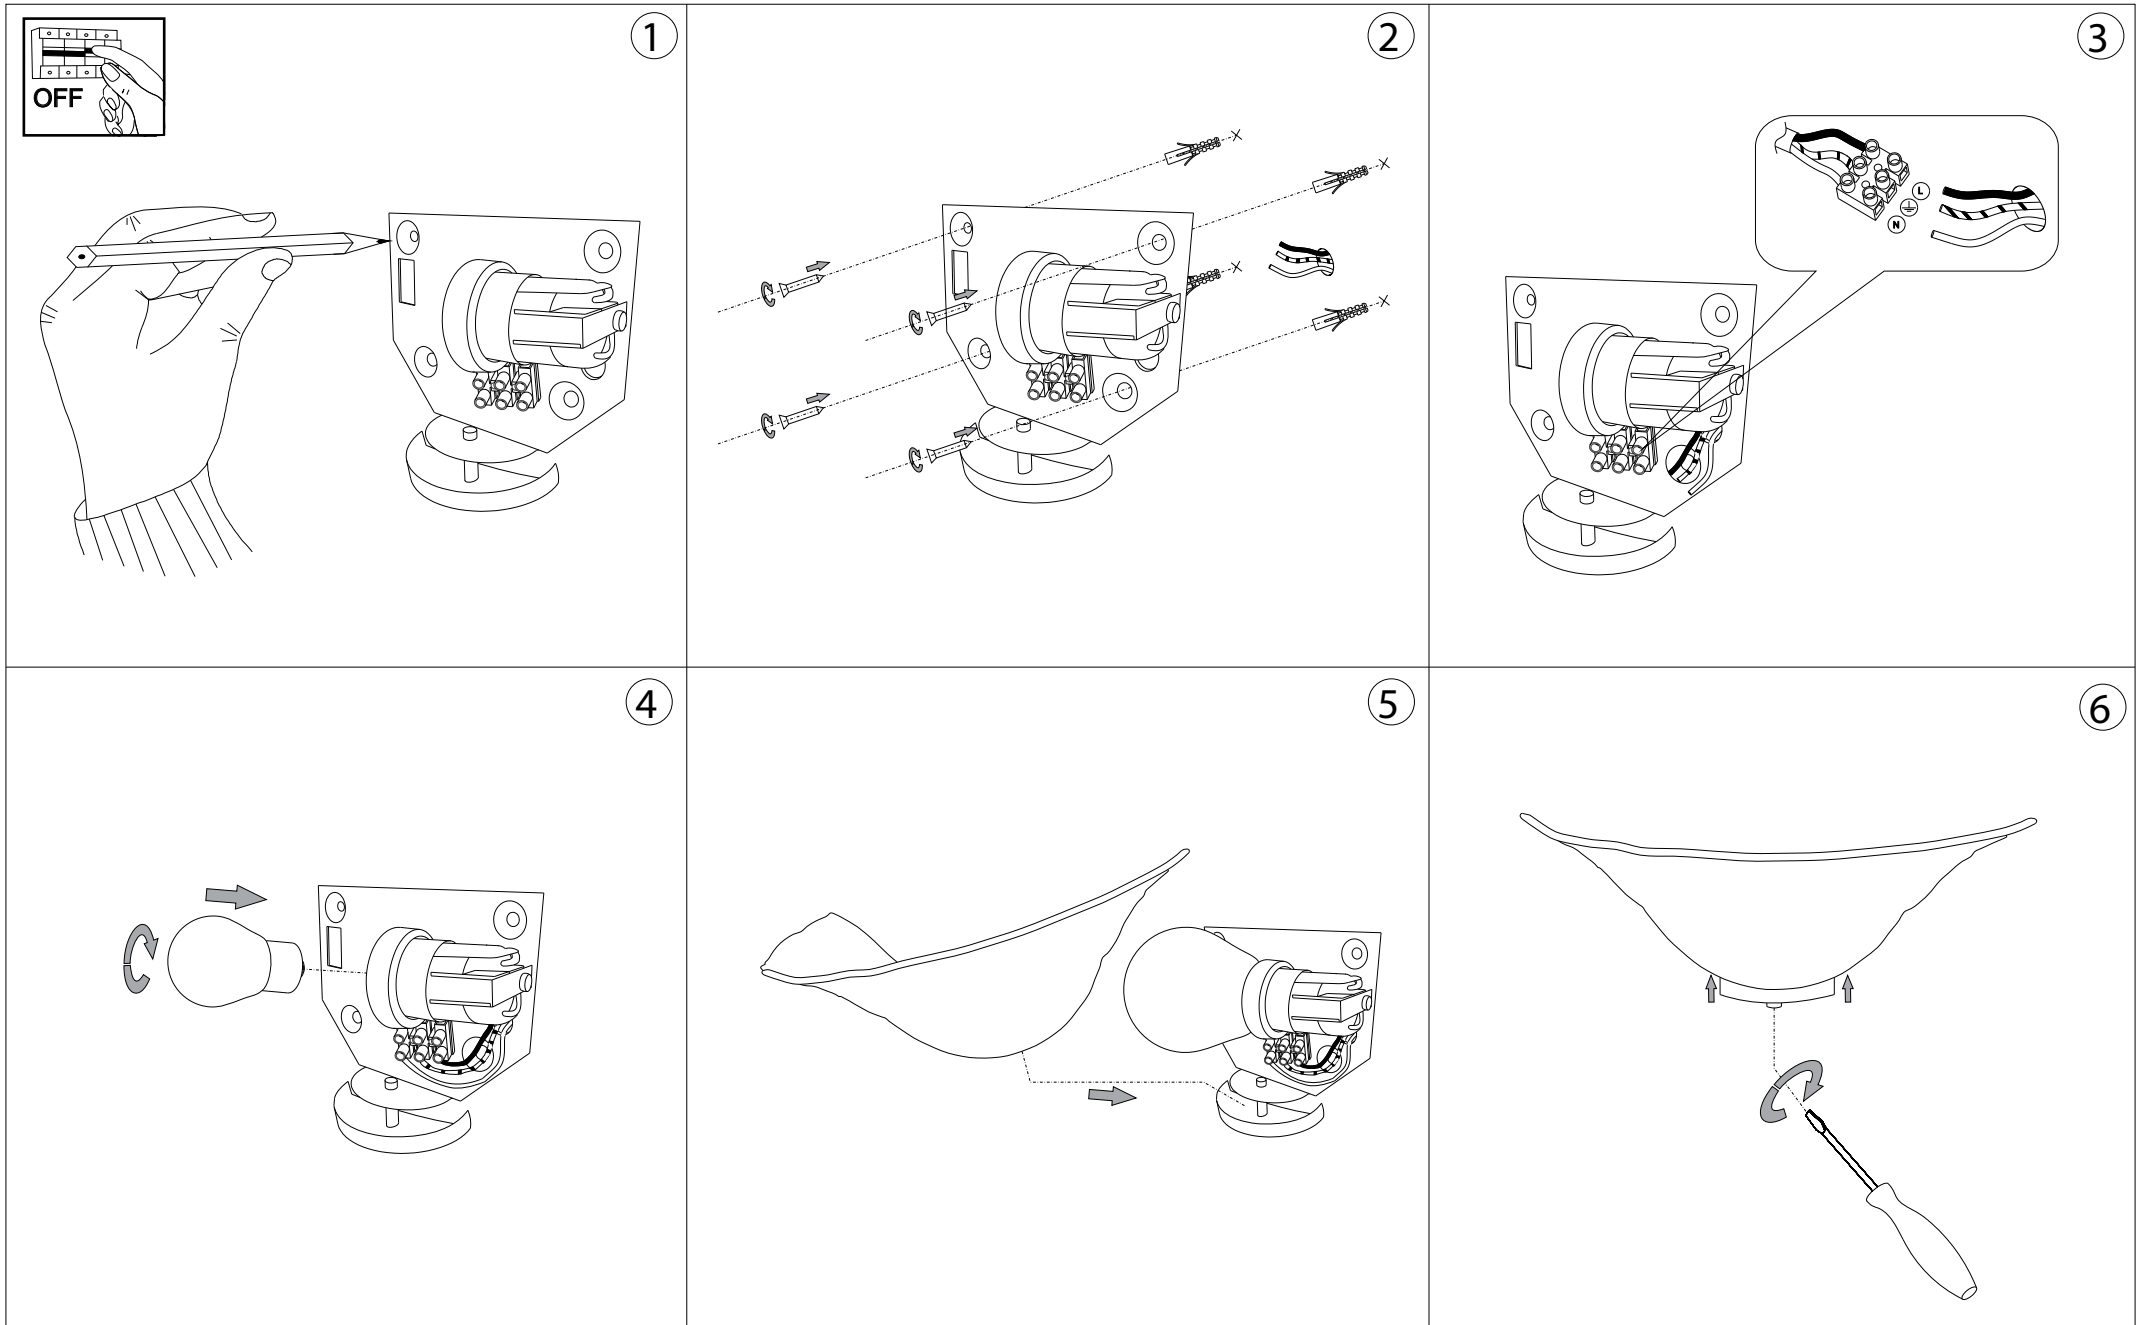

IDEAL LUX®

Foglia AP1 D30

Lampada da parete
Wall lamp
Applique
Wandleuchte
Lámpara de pared
Настенные светильники

max 1 x 60W E27 / 240V
- 8021696013787 AMBRA

IDEAL LUX®

IDEAL LUX s.r.l.
Via Taglio Destro 32
30035 Mirano (VE) Italy
WWW.ideal-lux.com

IDEAL LUX Warehouse
Via delle Industrie, 8/D
30036 Santa Maria di Sala (Venezia)
8.00 - 12.00 / 13.30 - 17.00

ESEGUIRE LE OPERAZIONI DI MONTAGGIO, SEGUENDO L'ORDINE NUMERICO PROGRESSIVO.
FOLLOW THE ASSEMBLY INSTRUCTIONS BY READING THE NUMERICAL PROGRESSION