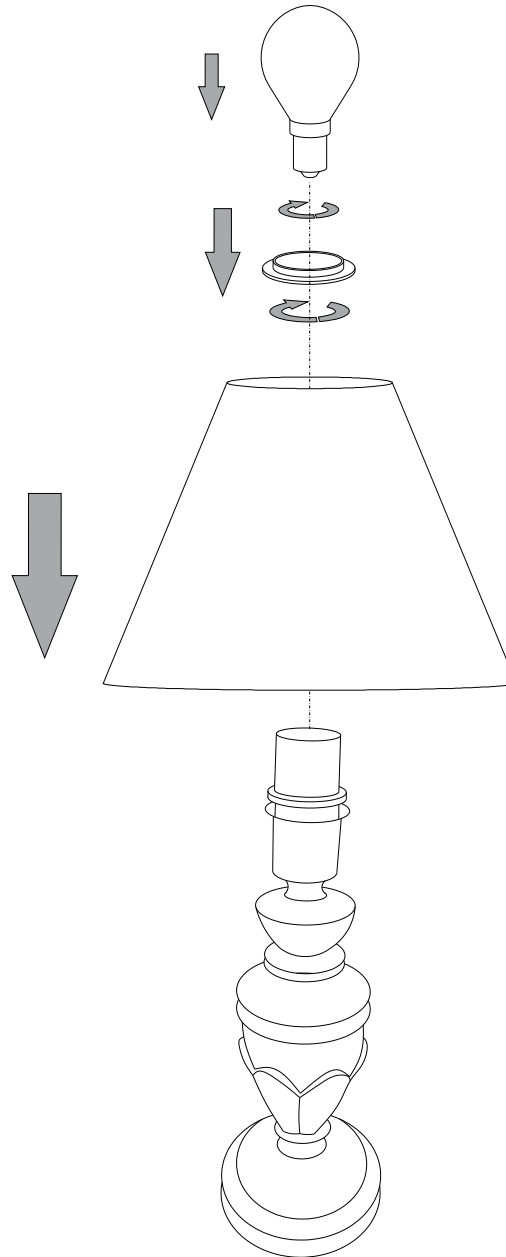

ESEGUIRE LE OPERAZIONI DI MONTAGGIO, SEGUENDO L'ORDINE NUMERICO PROGRESSIVO.
FOLLOW THE ASSEMBLY INSTRUCTIONS BY READING THE NUMERICAL PROGRESSION

1

2

3

La sicurezza di questo apparecchio è garantita solo con l'uso appropriato di queste istruzioni pertanto è necessario conservarle.
The safety and reliability are guaranteed only when installation instructions are properly followed. Please retain this instruction sheet for future reference.