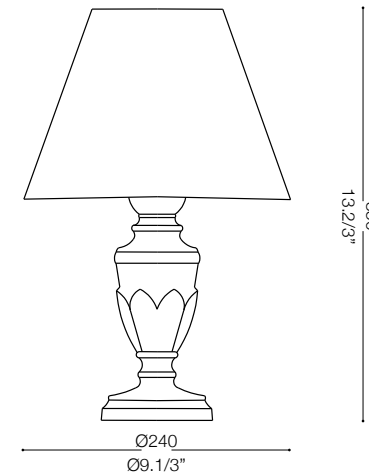

IDEAL LUX[®]

Flora TL1 Small

Lampada da tavolo
Table lamp
Lampe de table
Tischlampe
Lámpara de sobremesa
Настольные лампы

max 1 x 40W E14 / 240V
- 8021696052687 BIANCO ANTICO

IDEAL LUX[®]

IDEAL LUX s.r.l.
Via Taglio Destro 32
30035 Mirano (VE) Italy
WWW.ideal-lux.com