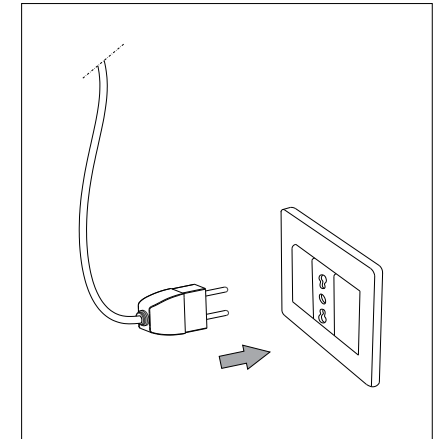

La sicurezza di questo apparecchio è garantita solo con l'uso appropriato di queste istruzioni pertanto è necessario conservarle.
The safety and reliability are guaranteed only when installation instructions are properly followed. Please retain this instruction sheet for future reference.