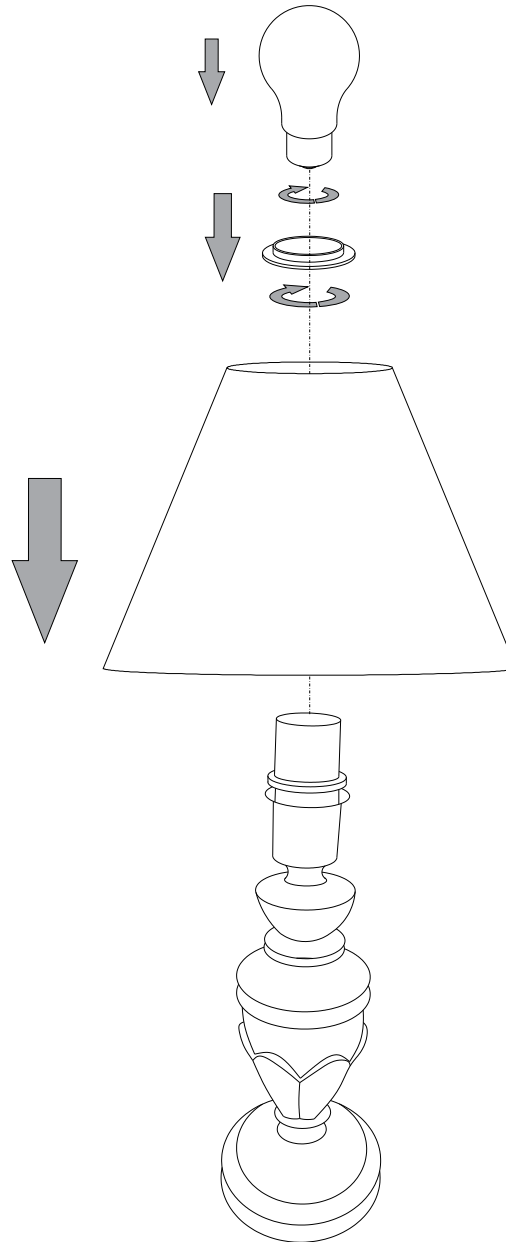

ESEGUIRE LE OPERAZIONI DI MONTAGGIO, SEGUENDO L'ORDINE NUMERICO PROGRESSIVO.
FOLLOW THE ASSEMBLY INSTRUCTIONS BY READING THE NUMERICAL PROGRESSION

1

2

3

La sicurezza di questo apparecchio è garantita solo con l'uso appropriato di queste istruzioni pertanto è necessario conservarle.
The safety and reliability are guaranteed only when installation instructions are properly followed. Please retain this instruction sheet for future reference.