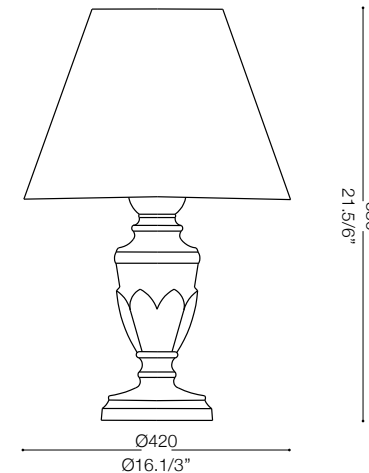

## Flora TL1 Big

Lampada da tavolo  
Table lamp  
Lampe de table  
Tischlampe  
Lámpara de sobremesa  
Настольные лампы

max 1 x 60W E27 / 240V  
- 8021696052694 BIANCO ANTICO