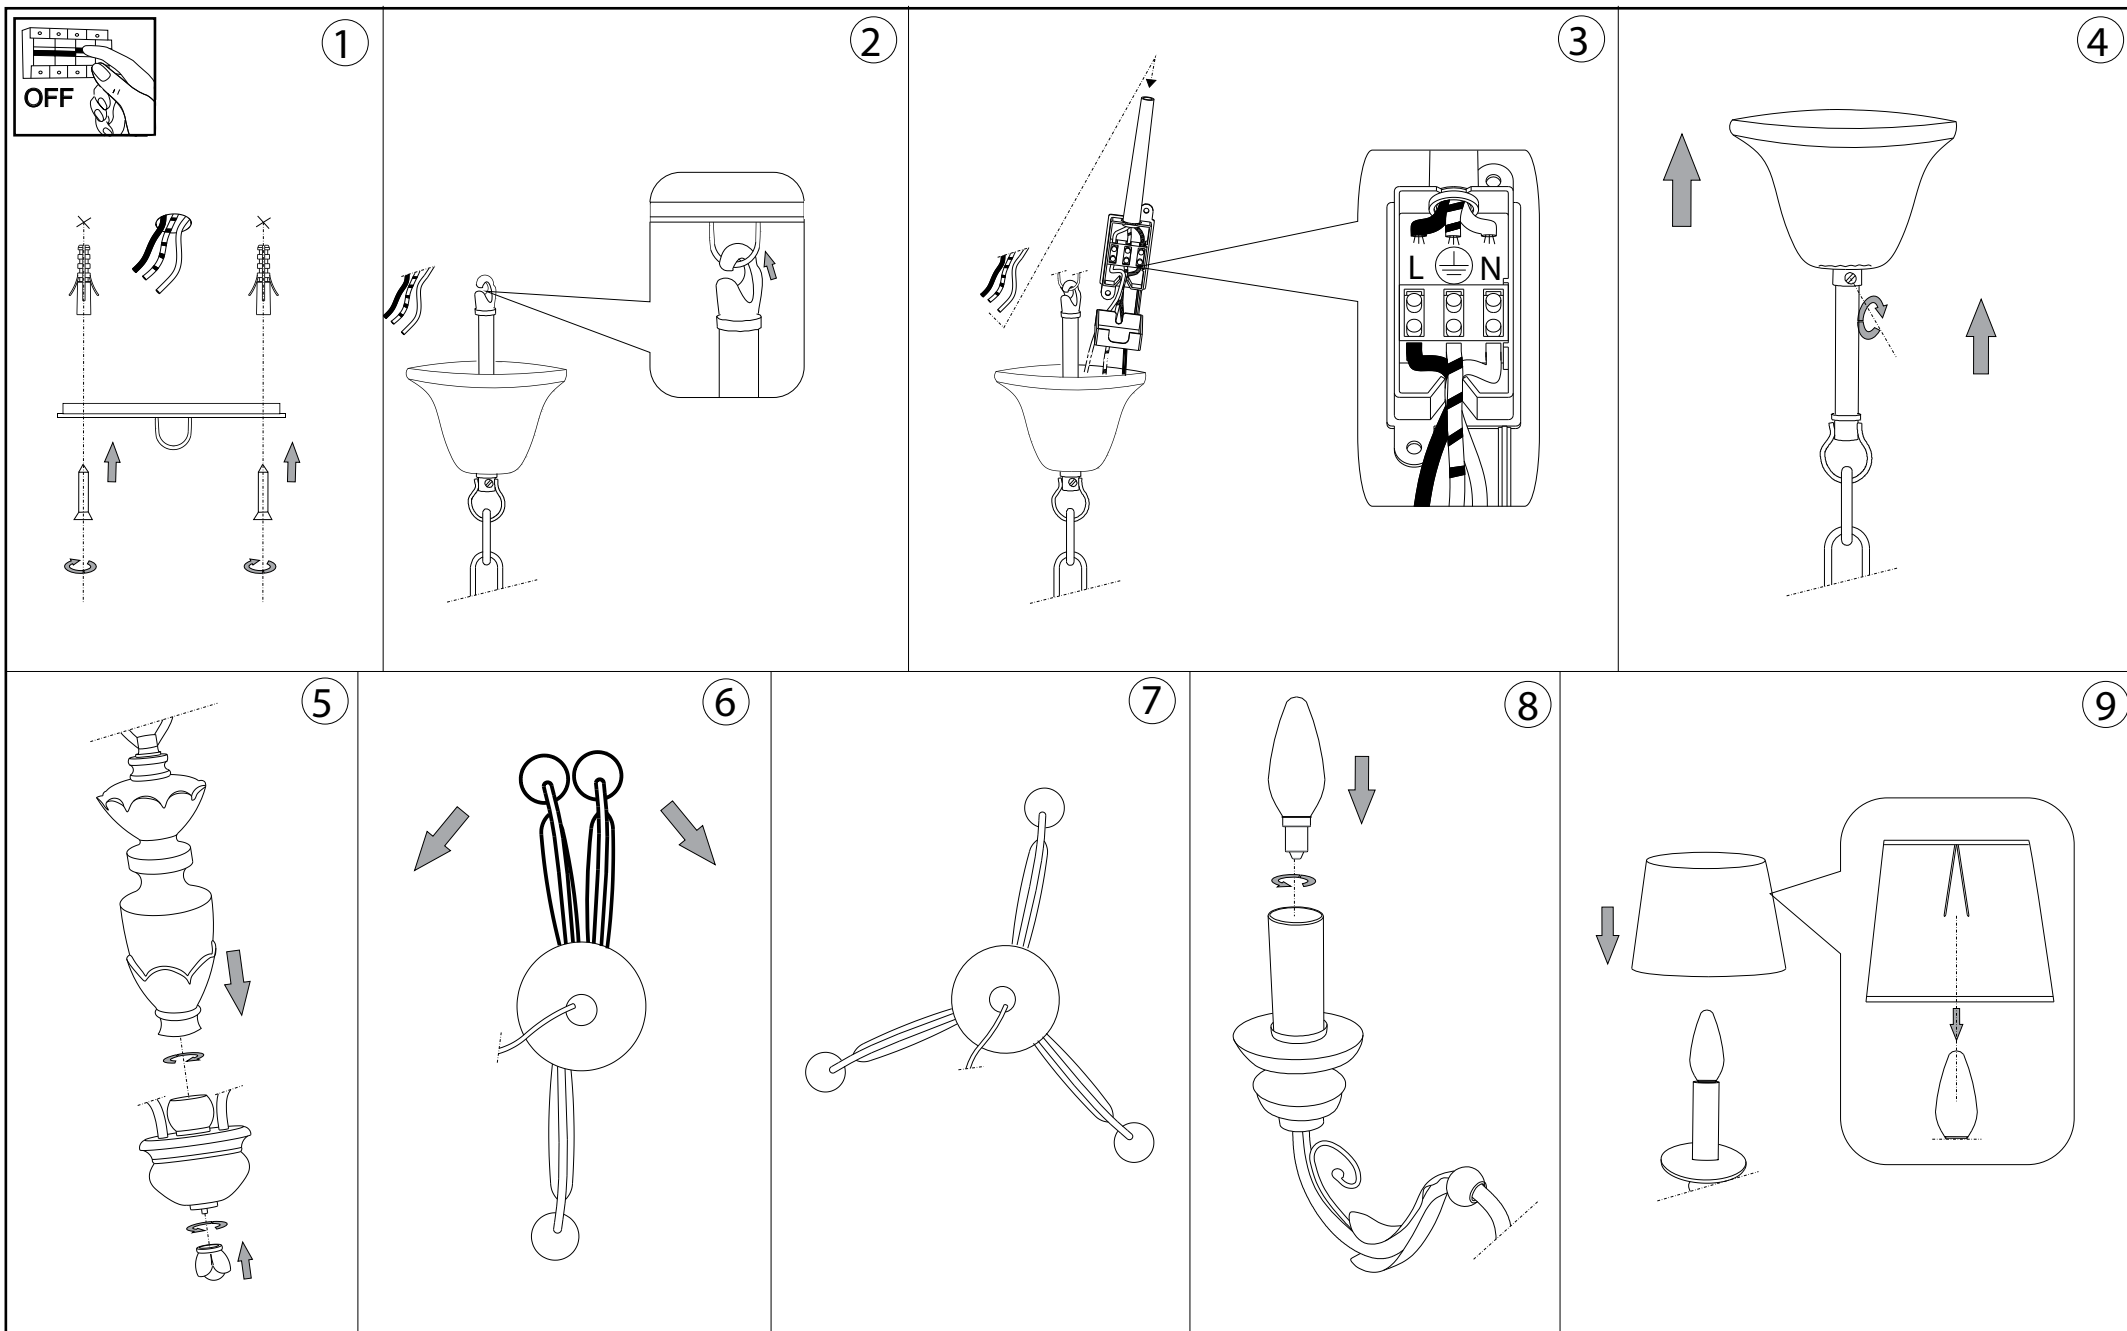

ESEGUIRE LE OPERAZIONI DI MONTAGGIO, SEGUENDO L'ORDINE NUMERICO PROGRESSIVO.
FOLLOW THE ASSEMBLY INSTRUCTIONS BY READING THE NUMERICAL PROGRESSION

La sicurezza di questo apparecchio è garantita solo con l'uso appropriato di queste istruzioni pertanto è necessario conservarle.

The safety and reliability are guaranteed only when installation instructions are properly followed. Please retain this instruction sheet for future reference.