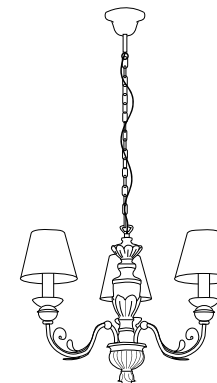

## Flora SP3

Lampada a sospensione  
 Suspension lamp  
 Suspension  
 Pendelleuchte  
 Lámpara colgante  
 Люстры и подвесы

max 3 x 40W E14 / 240V  
 - 8021696052656 BIANCO ANTICO

Ø630  
 Ø24.3/4"

565 - 1370  
 22.1/2" - 53.7/8"