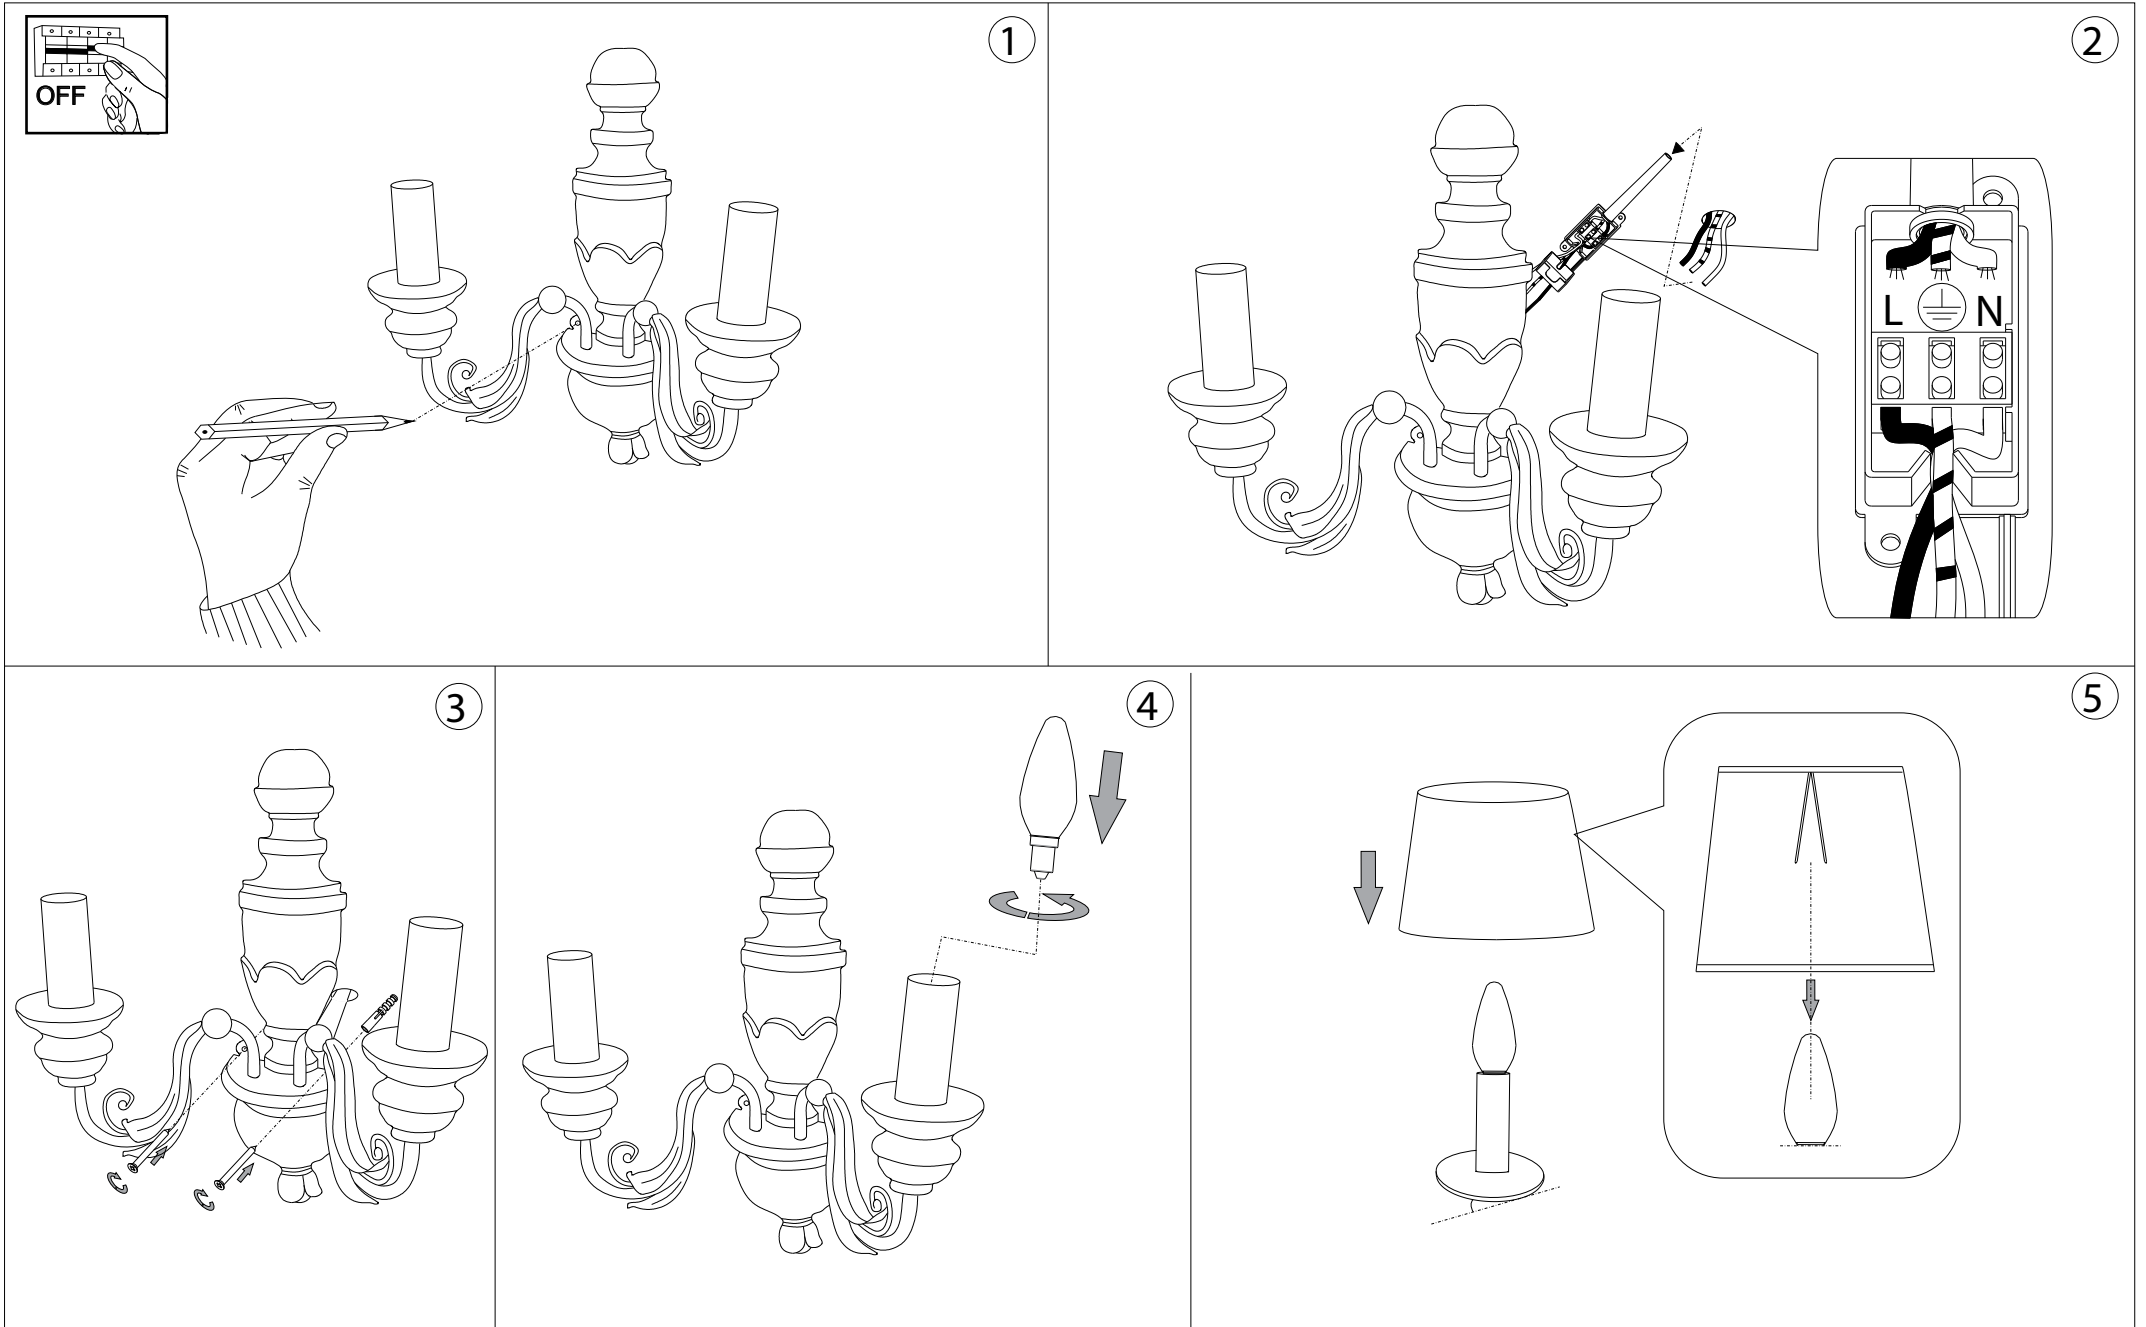

ESEGUIRE LE OPERAZIONI DI MONTAGGIO, SEGUENDO L'ORDINE NUMERICO PROGRESSIVO.
FOLLOW THE ASSEMBLY INSTRUCTIONS BY READING THE NUMERICAL PROGRESSION

La sicurezza di questo apparecchio è garantita solo con l'uso appropriato di queste istruzioni pertanto è necessario conservarle.

The safety and reliability are guaranteed only when installation instructions are properly followed. Please retain this instruction sheet for future reference.