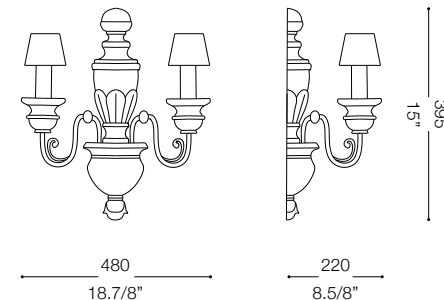

## Flora AP2

Lampada da parete  
Wall lamp  
Applique  
Wandleuchte  
Lámpara de pared  
Настенные светильники

max 2 x 40W E14 / 240V  
- 8021696052700 BIANCO ANTICO