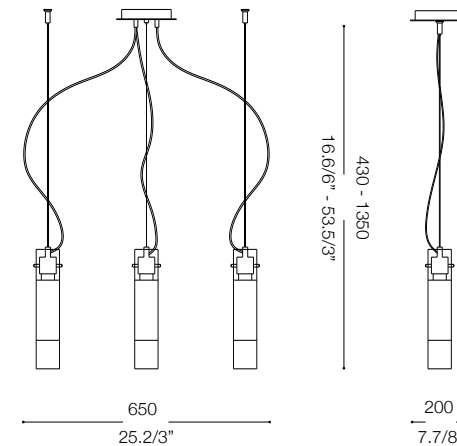

IDEAL LUX®

Flam SP3

Lampada a sospensione
Suspension lamp
Suspension
Pendelleuchte
Lámpara colgante
Люстры и подвесы

max 3 x 60W E27 / 240V
- 8021696033921 CROMO

IDEAL LUX®

IDEAL LUX s.r.l.
Via Taglio Destro 32
30035 Mirano (VE) Italy
WWW.ideal-lux.com

IDEAL LUX Warehouse
Via delle Industrie, 8/D
30036 Santa Maria di Sala (Venezia)
8.00 - 12.00 / 13.30 - 17.00

ESEGUIRE LE OPERAZIONI DI MONTAGGIO, SEGUENDO L'ORDINE NUMERICO PROGRESSIVO.
FOLLOW THE ASSEMBLY INSTRUCTIONS BY READING THE NUMERICAL PROGRESSION