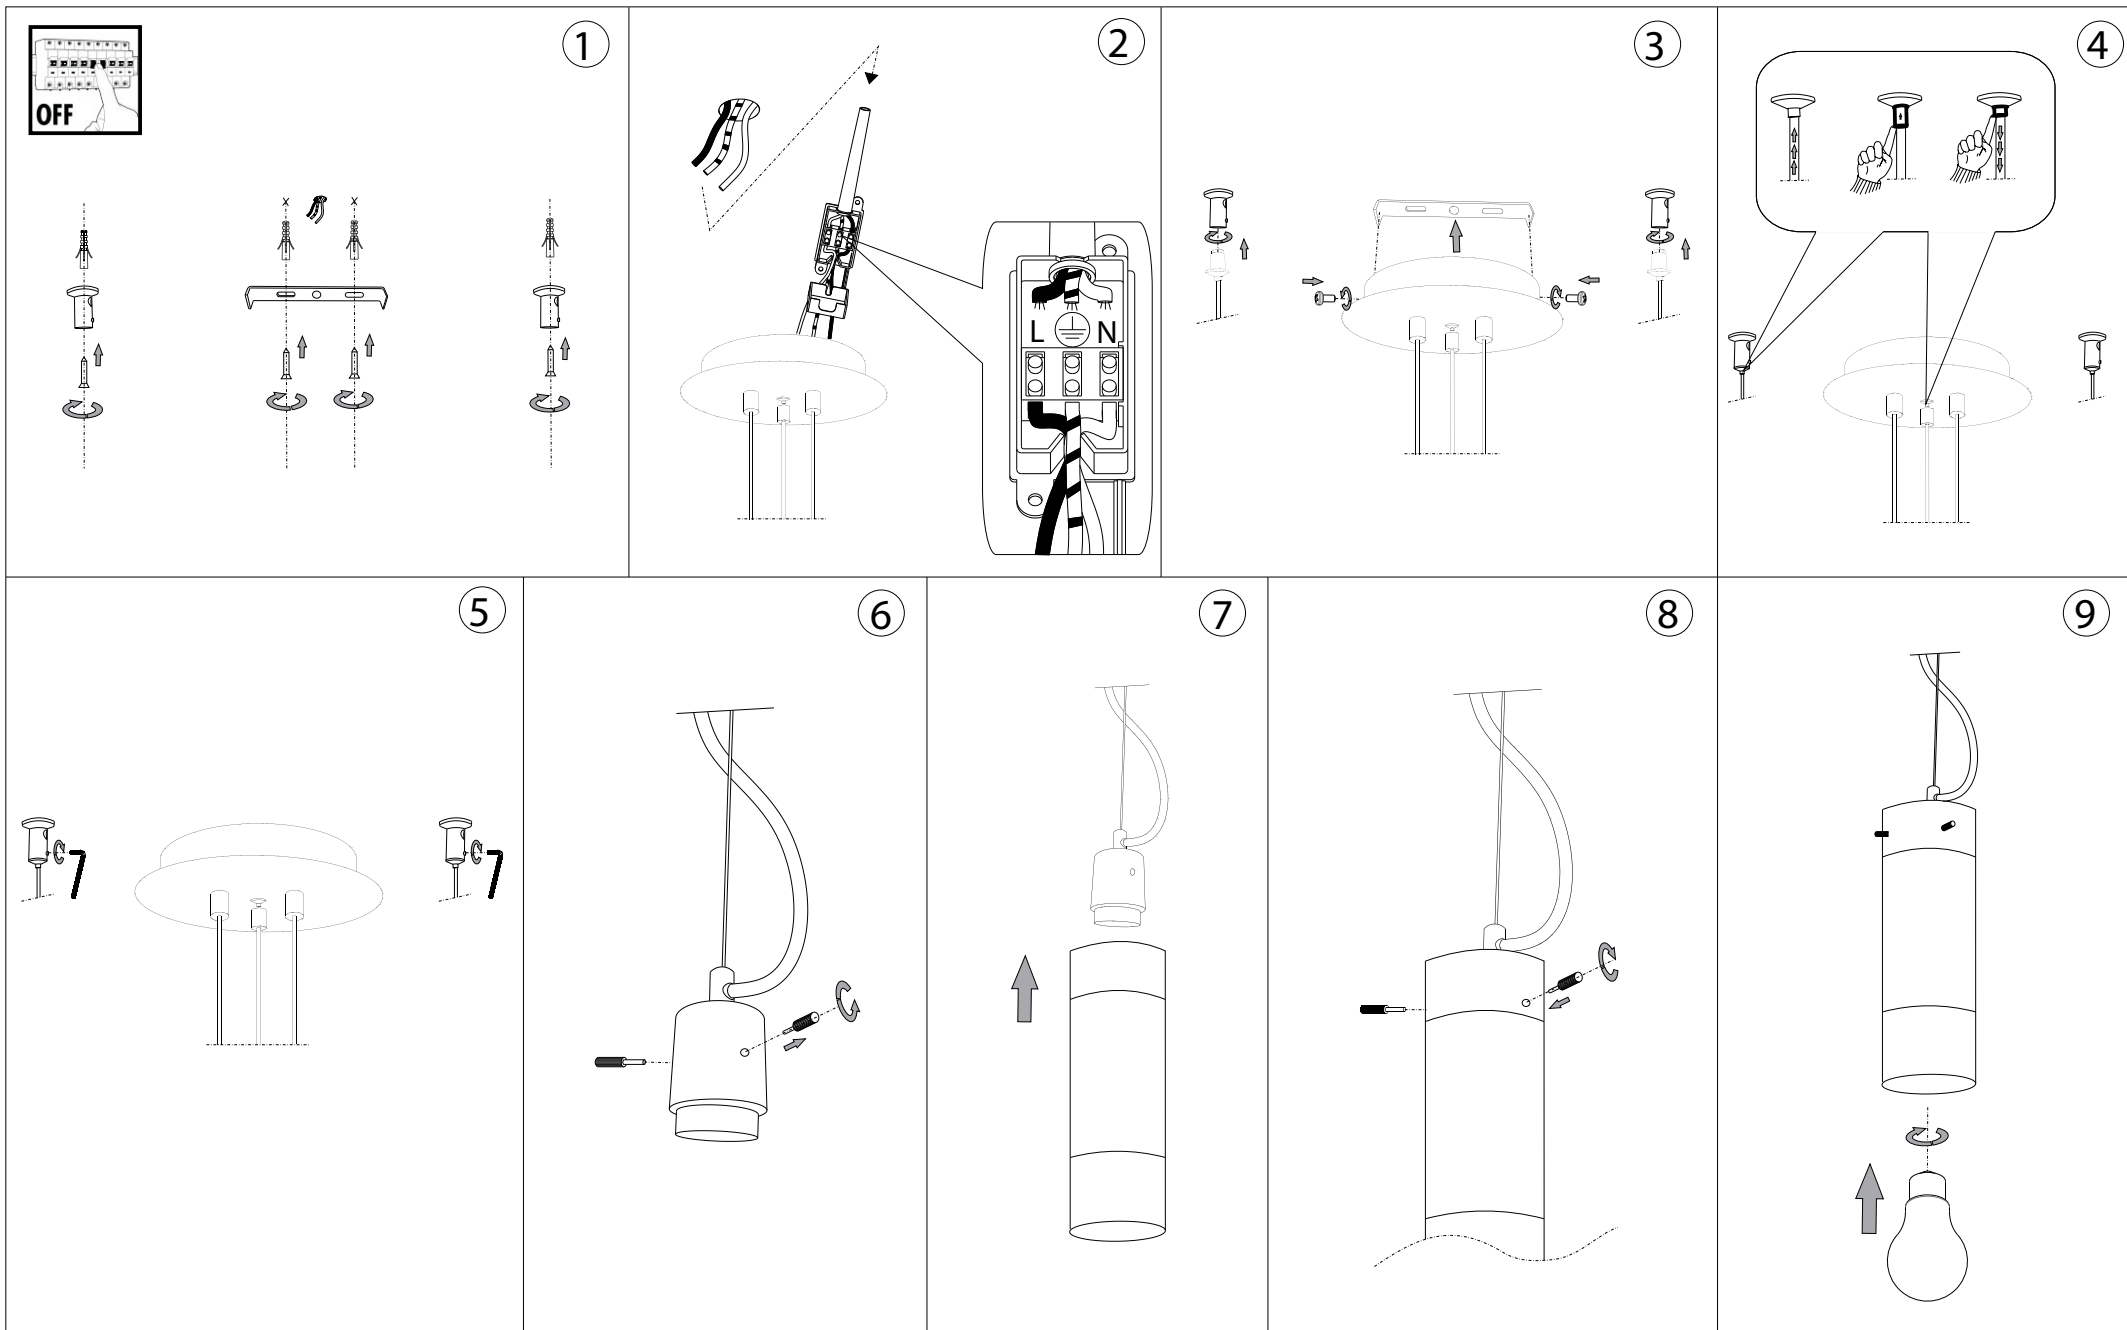

IDEAL LUX®

Flam SP3

Lampada a sospensione
Suspension lamp
Suspension
Pendelleuchte
Lámpara colgante
Люстры и подвесы

max 3 x 60W E27 / 240V
- 8021696033921 CROMO

IDEAL LUX®

IDEAL LUX s.r.l.
Via Taglio Destro 32
30035 Mirano (VE) Italy
WWW.ideal-lux.com

IDEAL LUX Warehouse
Via delle Industrie, 8/D
30036 Santa Maria di Sala (Venezia)
8.00 - 12.00 / 13.30 - 17.00

ESEGUIRE LE OPERAZIONI DI MONTAGGIO, SEGUENDO L'ORDINE NUMERICO PROGRESSIVO.
FOLLOW THE ASSEMBLY INSTRUCTIONS BY READING THE NUMERICAL PROGRESSION