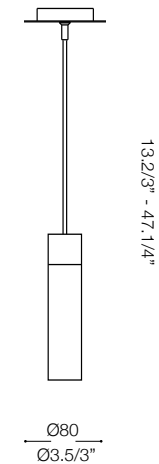

IDEAL LUX[®]

Flam SP1 Small

Lampada a sospensione
Suspension lamp
Suspension
Pendelleuchte
Lámpara colgante
Люстры и подвесы

max 1 x 60W E27 / 240V
- 8021696027357 CROMO

IDEAL LUX[®]

IDEAL LUX s.r.l.
Via Taglio Destro 32
30035 Mirano (VE) Italy
WWW.ideal-lux.com

IDEAL LUX Warehouse
Via delle Industrie, 8/D
30036 Santa Maria di Sala (Venezia)
8.00 - 12.00 / 13.30 - 17.00

ESEGUIRE LE OPERAZIONI DI MONTAGGIO, SEGUENDO L'ORDINE NUMERICO PROGRESSIVO.
FOLLOW THE ASSEMBLY INSTRUCTIONS BY READING THE NUMERICAL PROGRESSION