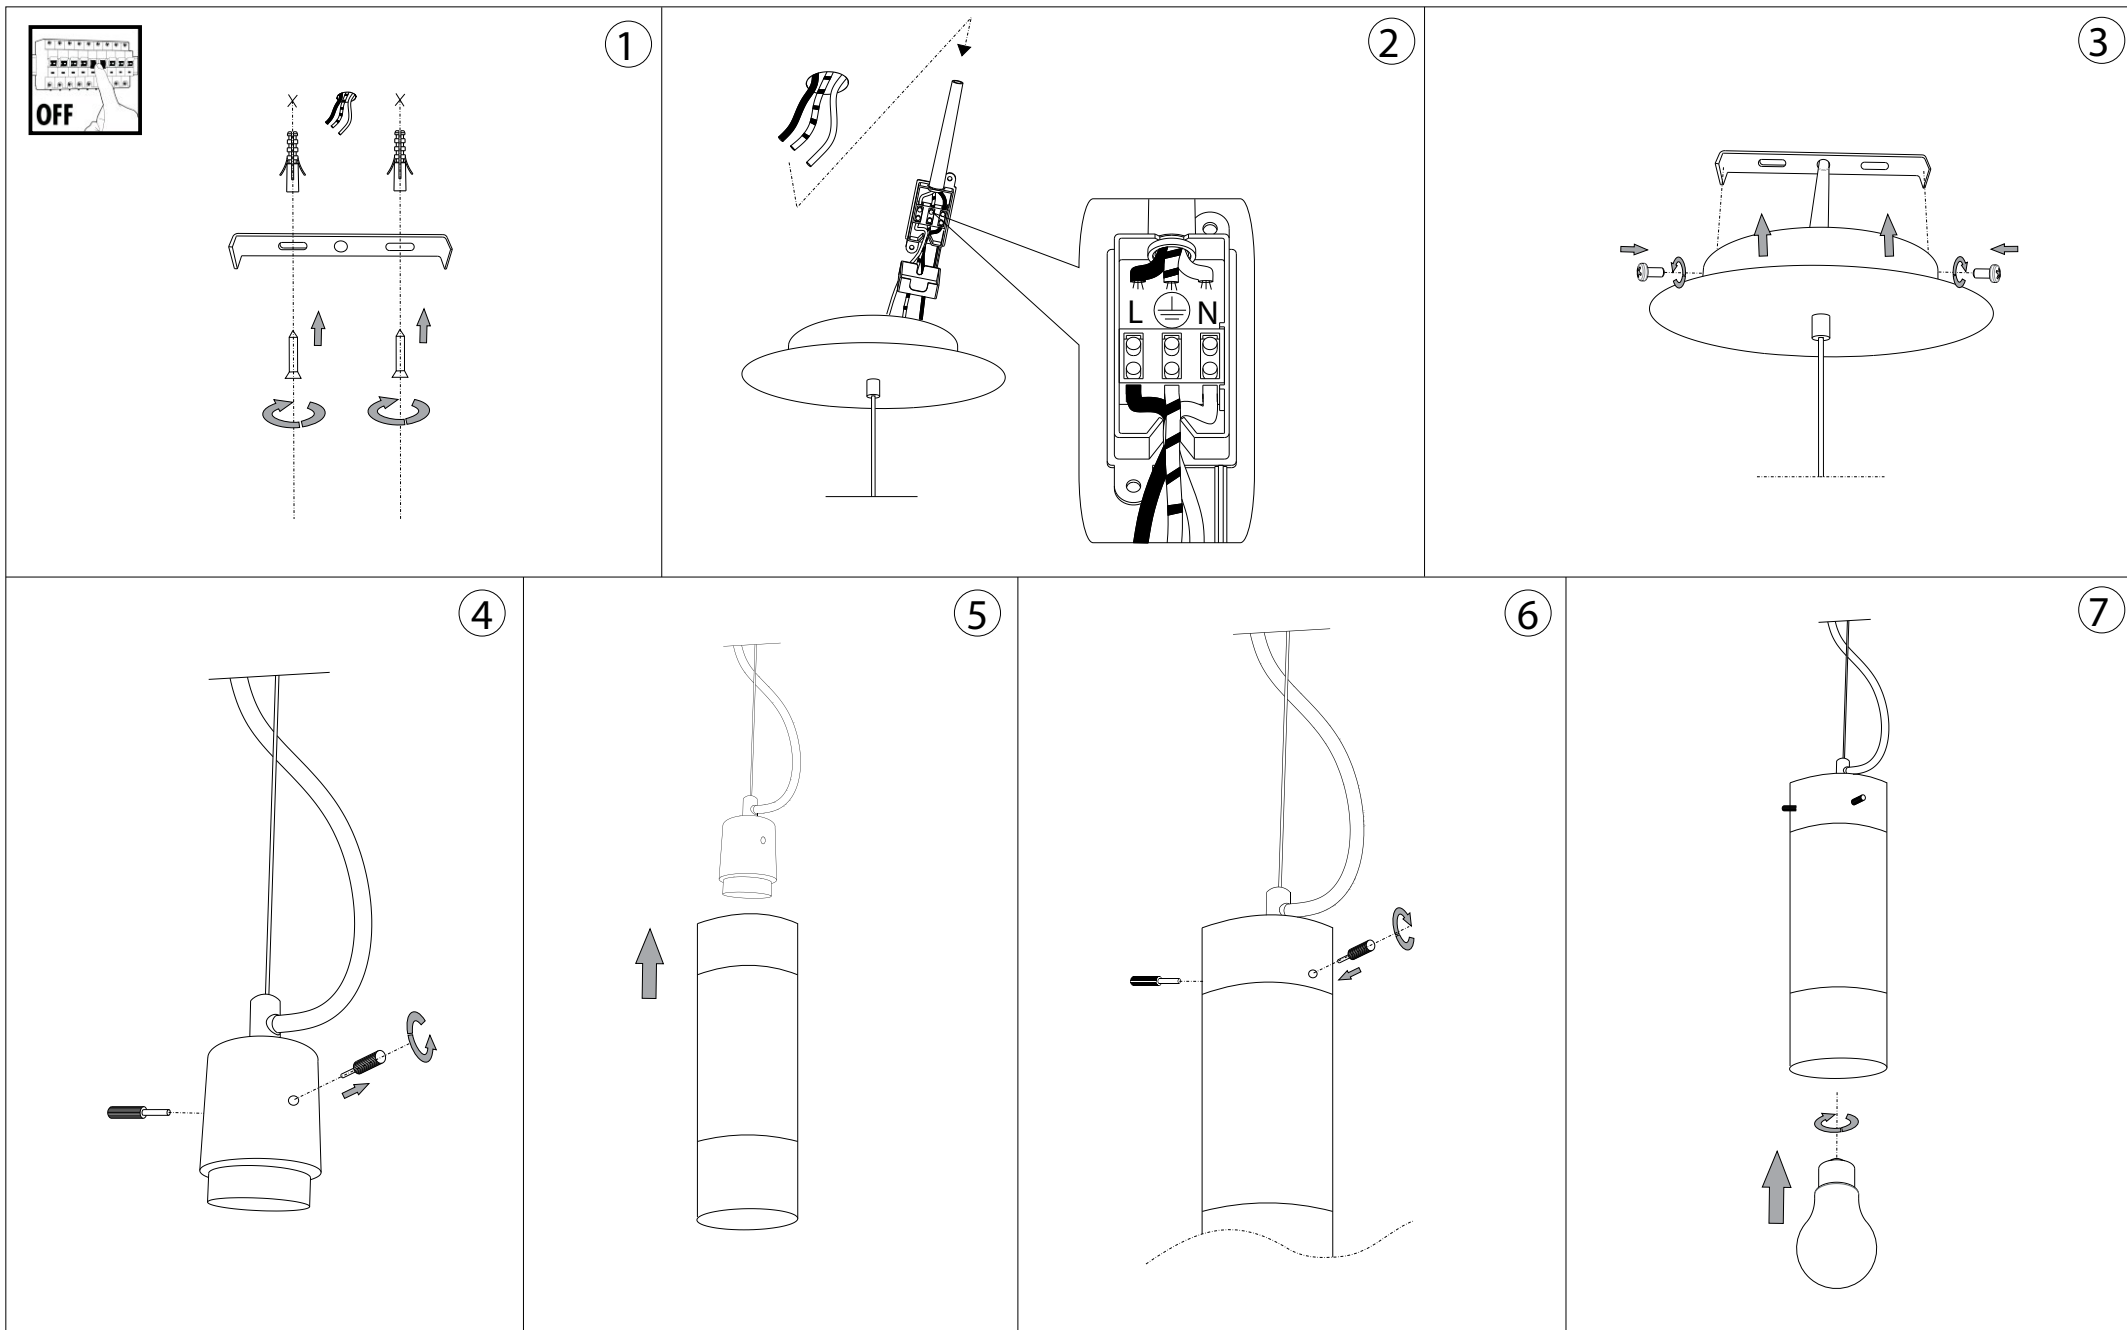

IDEAL LUX[®]

Flam SP1 Small

Lampada a sospensione
Suspension lamp
Suspension
Pendelleuchte
Lámpara colgante
Люстры и подвесы

max 1 x 60W E27 / 240V
- 8021696027357 CROMO

IDEAL LUX[®]

IDEAL LUX s.r.l.
Via Taglio Destro 32
30035 Mirano (VE) Italy
WWW.ideal-lux.com

IDEAL LUX Warehouse
Via delle Industrie, 8/D
30036 Santa Maria di Sala (Venezia)
8.00 - 12.00 / 13.30 - 17.00

ESEGUIRE LE OPERAZIONI DI MONTAGGIO, SEGUENDO L'ORDINE NUMERICO PROGRESSIVO.
FOLLOW THE ASSEMBLY INSTRUCTIONS BY READING THE NUMERICAL PROGRESSION